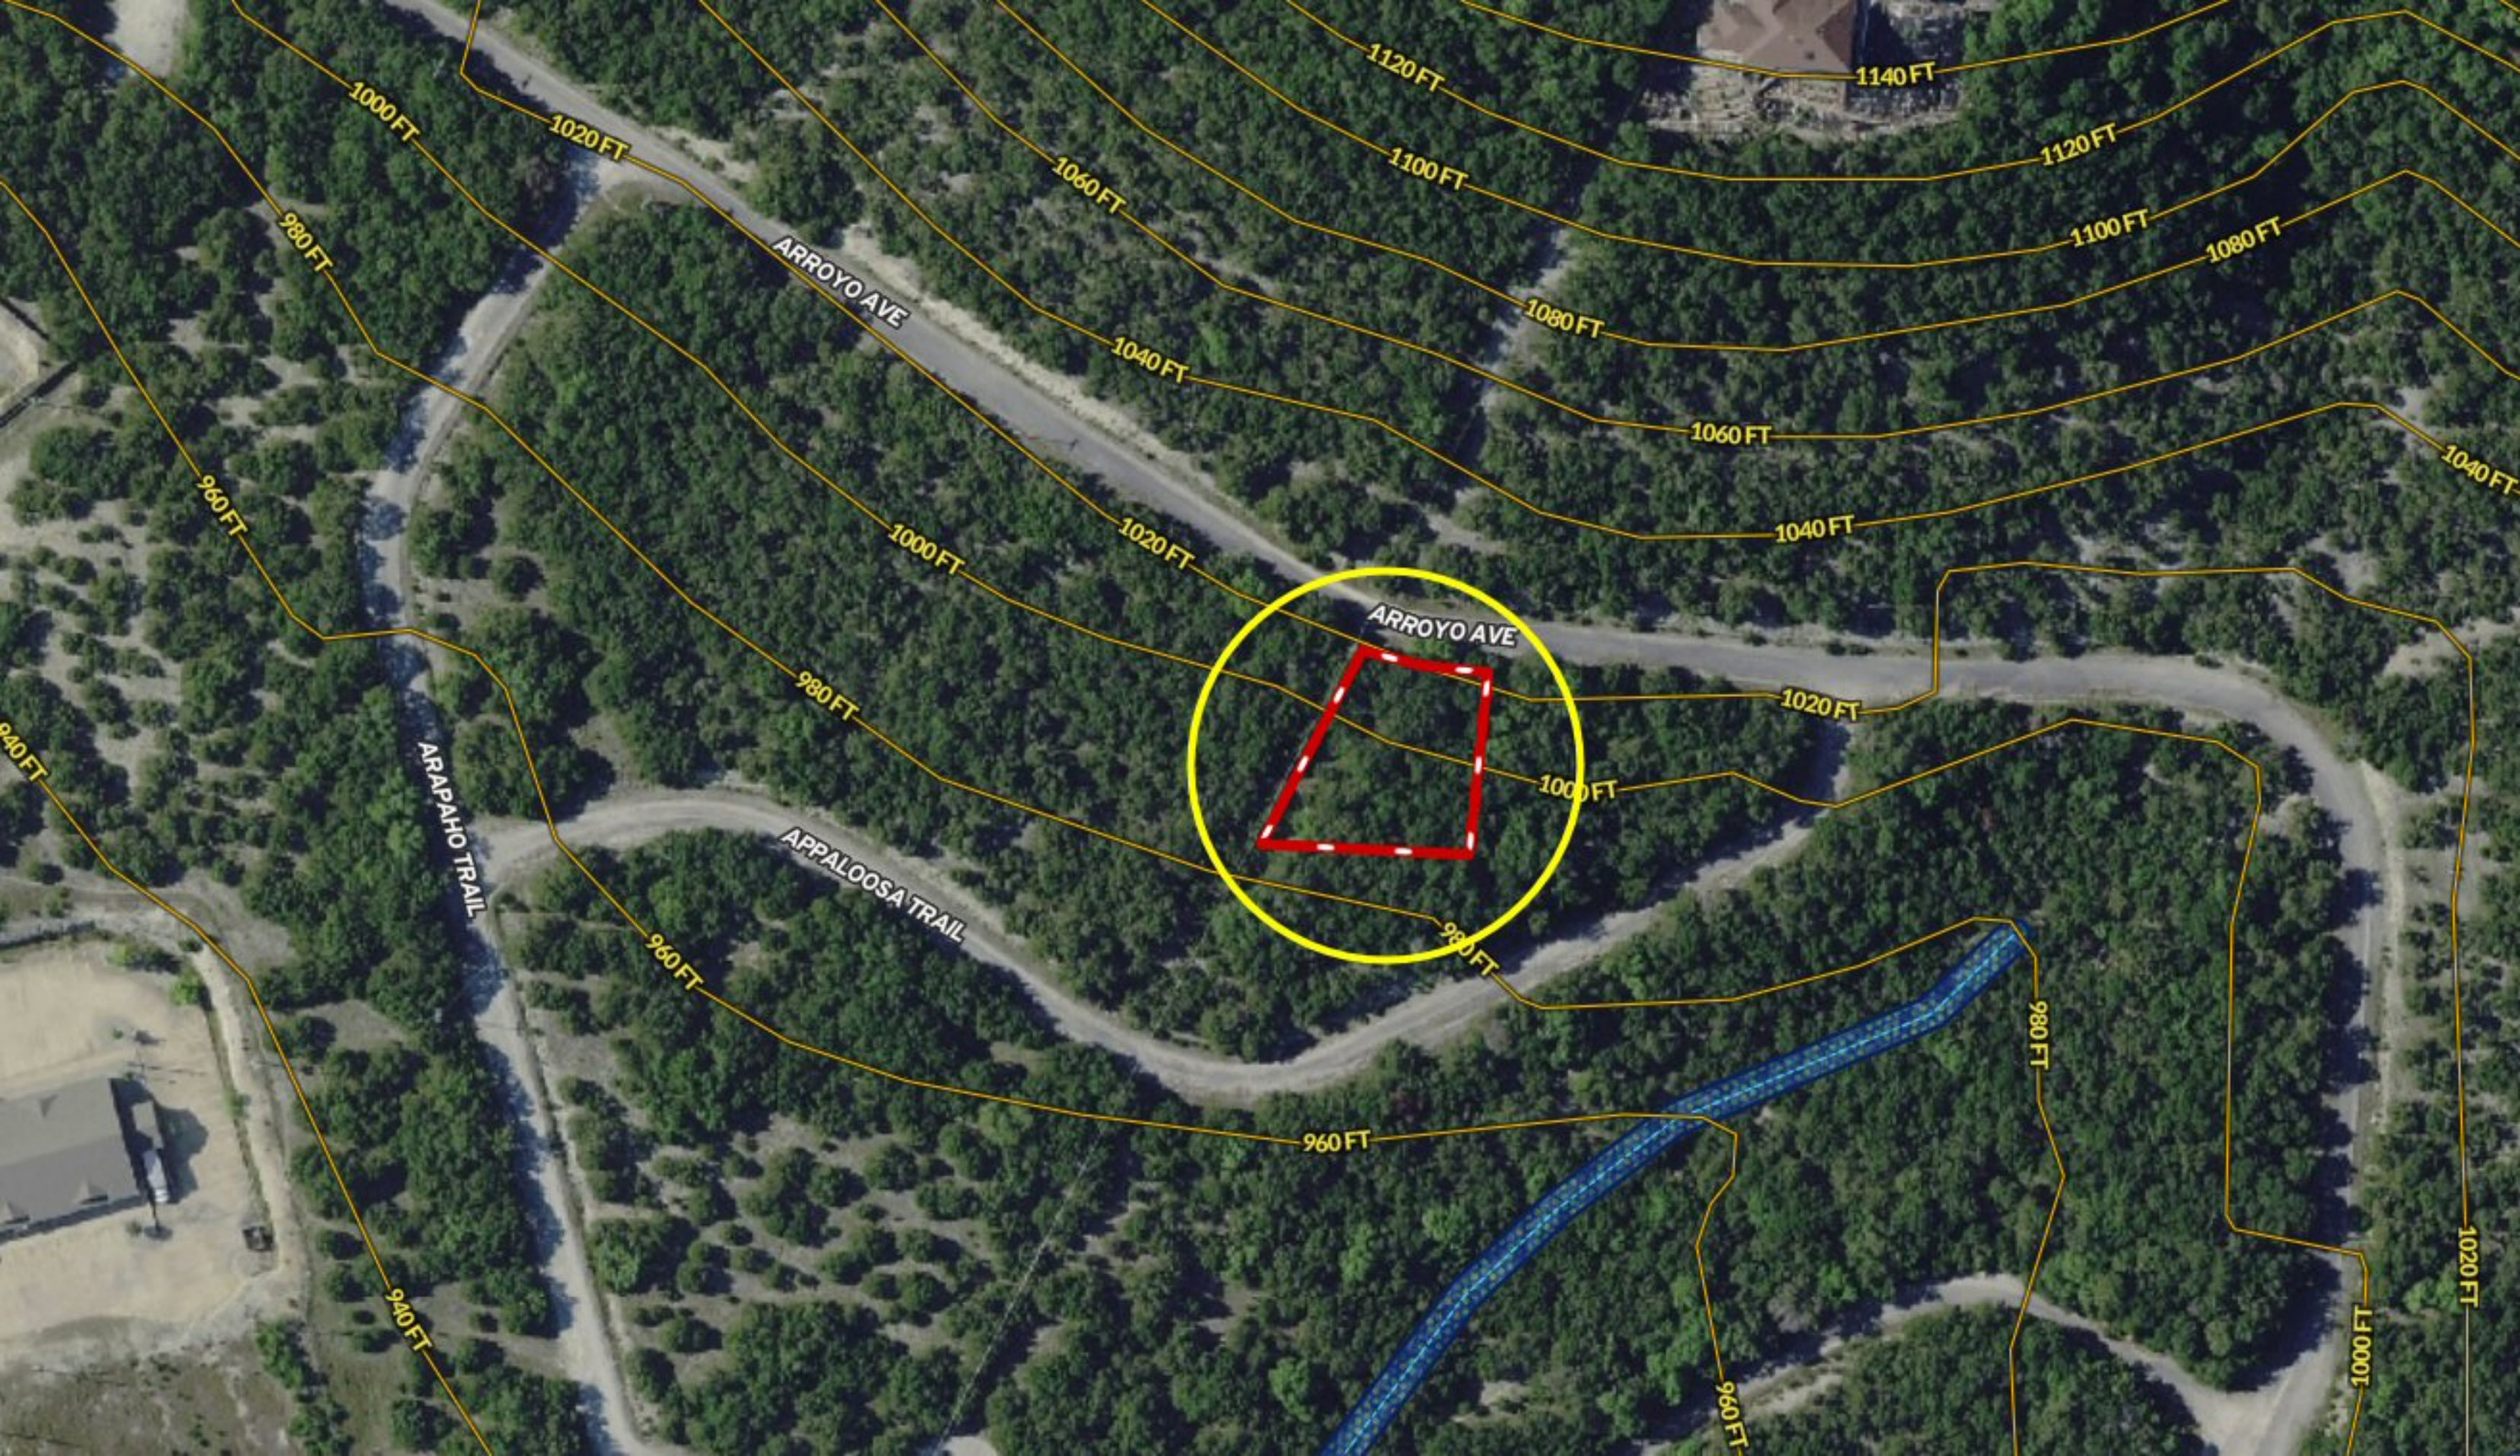

*** QUARTER-ACRE *** 8170 Arroyo Ave ~ Bar-K Ranches

780 FT

820 FT

940 FT

RM1431

CHESTNUT COVE

BARK RANCH RD

900 FT

1040 FT

1080 FT

1120 FT

TRAPPER LN

1200 FT

MOUNTAIN SIDE DR

1140 FT

1040 FT

1160 FT

1080 FT

980 FT

1020 FT

1000 FT

1020 FT

ARROYO AVE

1060 FT

1040 FT

1080 FT

1060 FT

1040 FT

1000 FT

1020 FT

1040 FT

ARROYO AVE