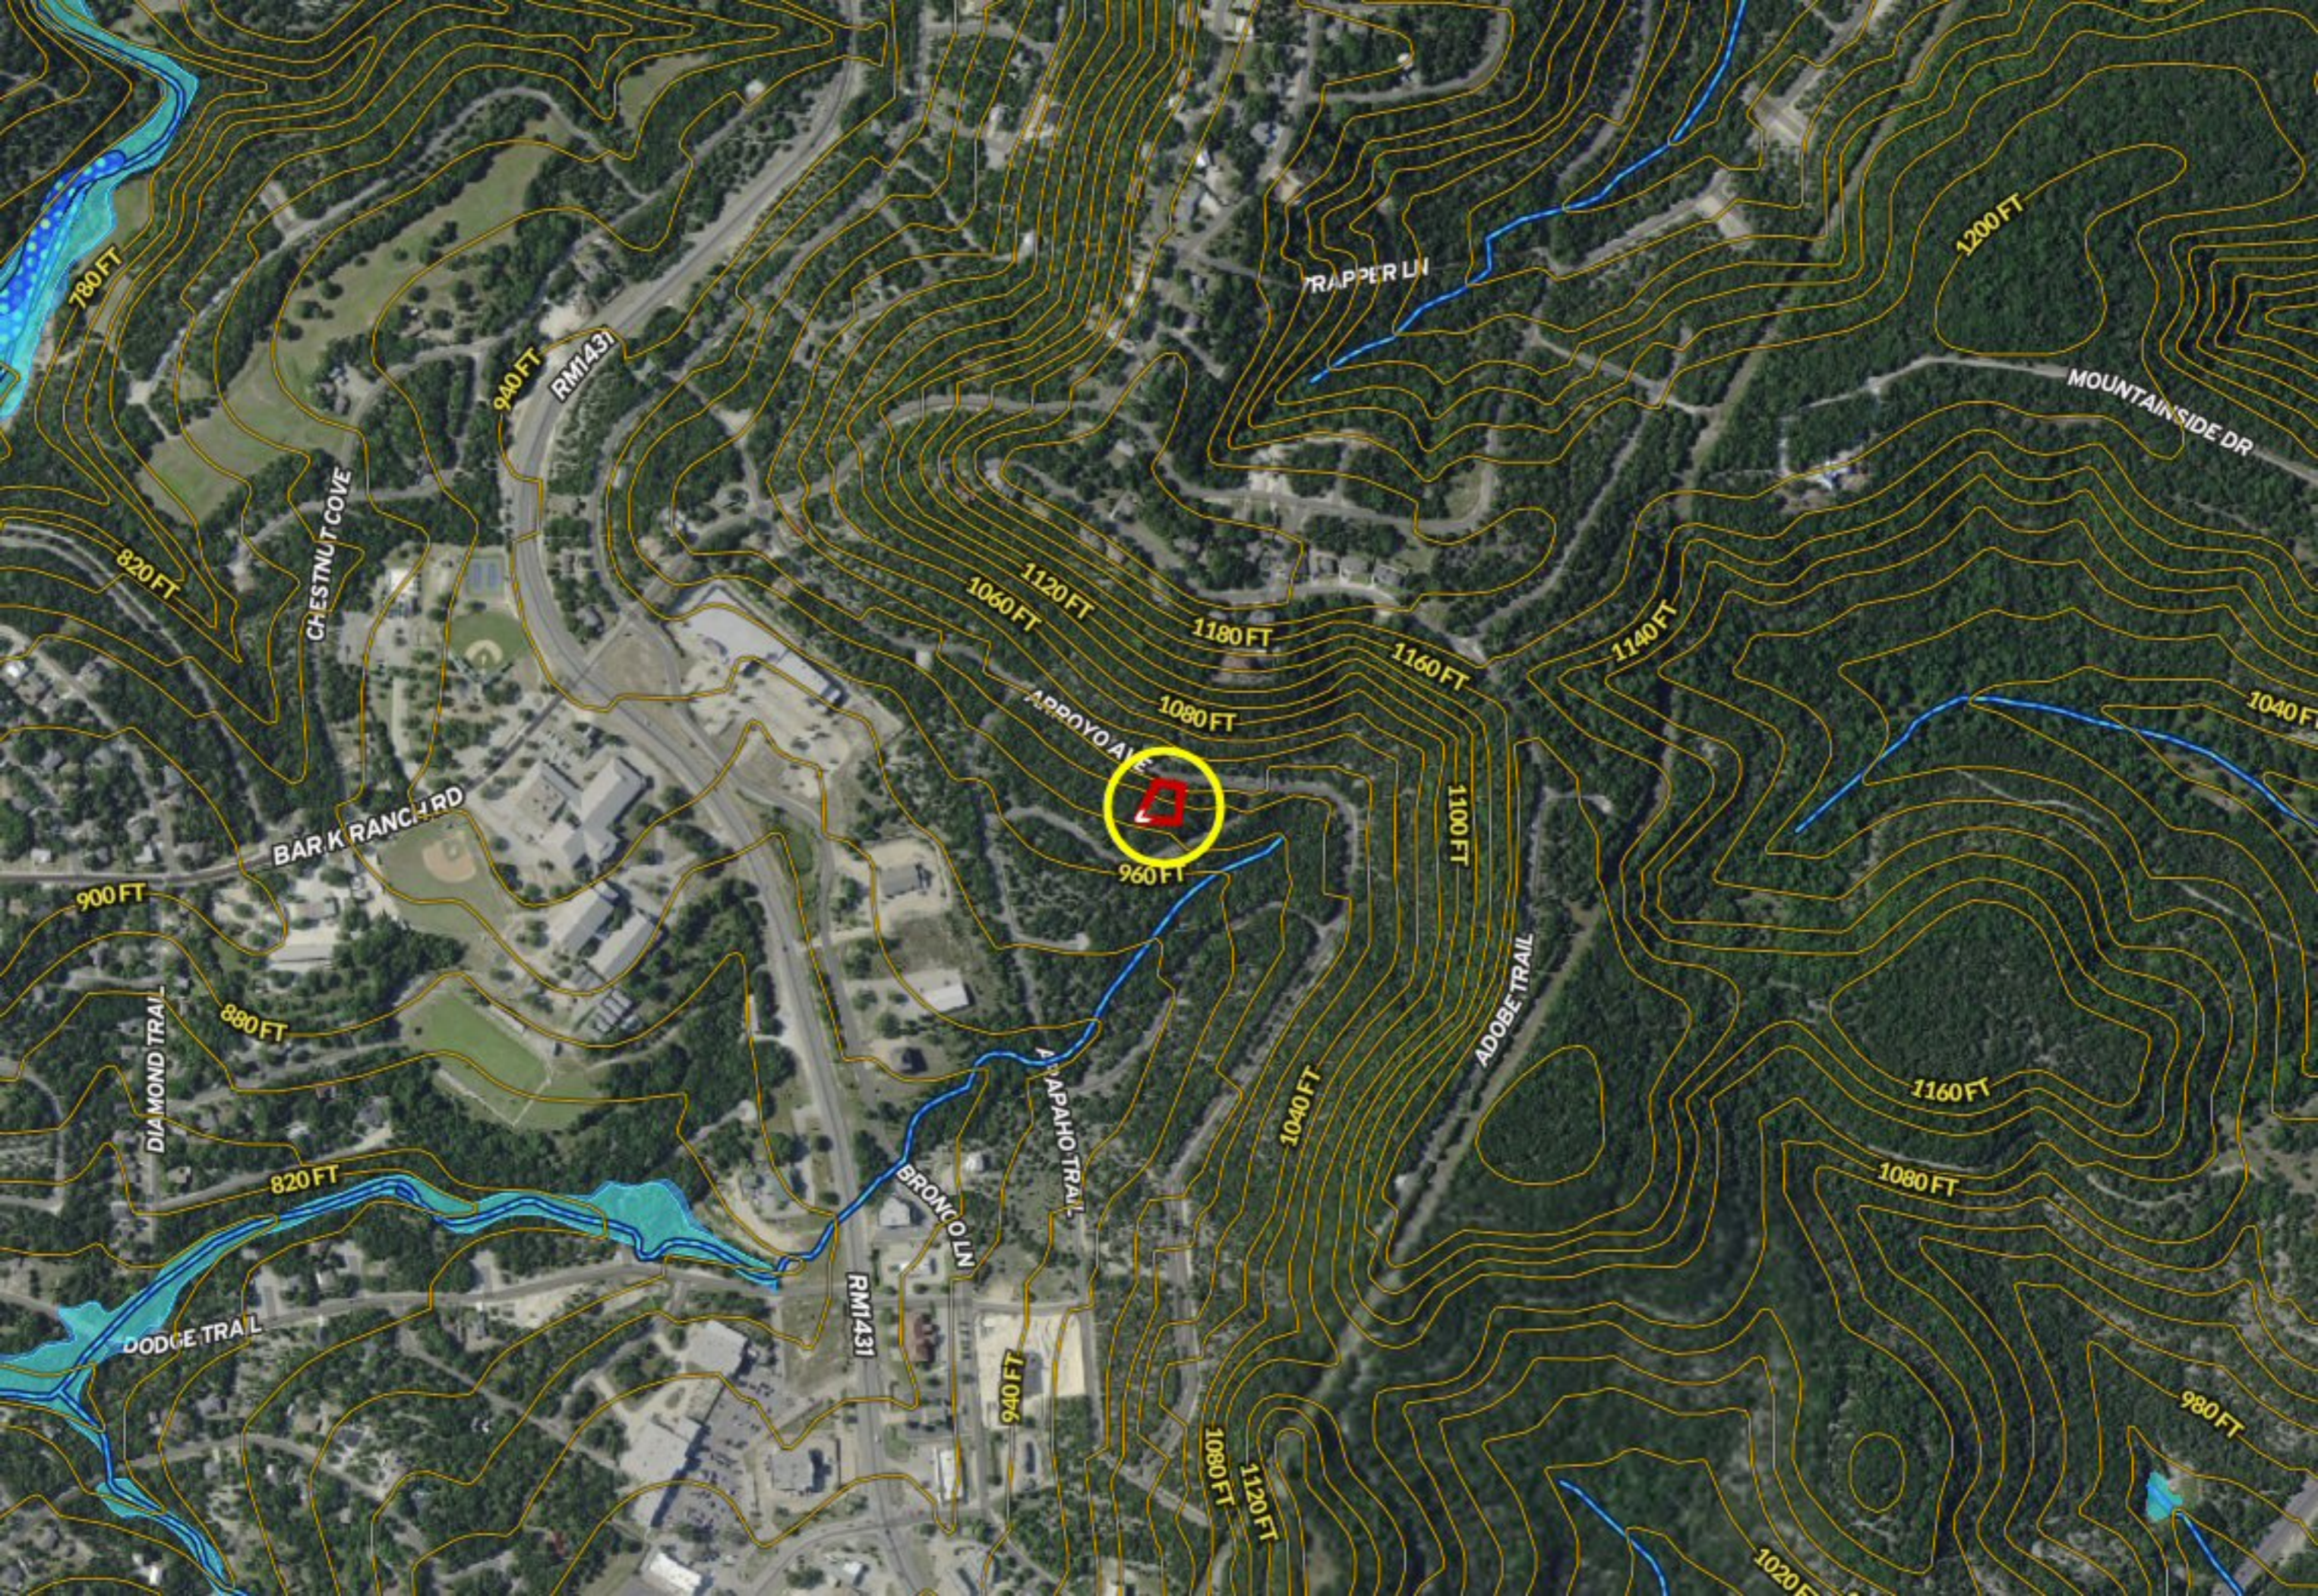

*** QUARTER-ACRE *** 8170 Arroyo Ave ~ Bar-K Ranches

780 FT

820 FT

940 FT

RM1431

CHESTNUT COVE

BARK RANCH RD

900 FT

DIAMOND TRAIL

880 FT

820 FT

DODGE TRAIL

RM1431

BRONCO LN

940 FT

APPALO TRAIL

960 FT

APPOYO AVE

1120 FT

1060 FT

1080 FT

1180 FT

1160 FT

1100 FT

1160 FT

1080 FT

980 FT

1020 FT

1000 FT

1020 FT

ARROYO AVE

1060 FT