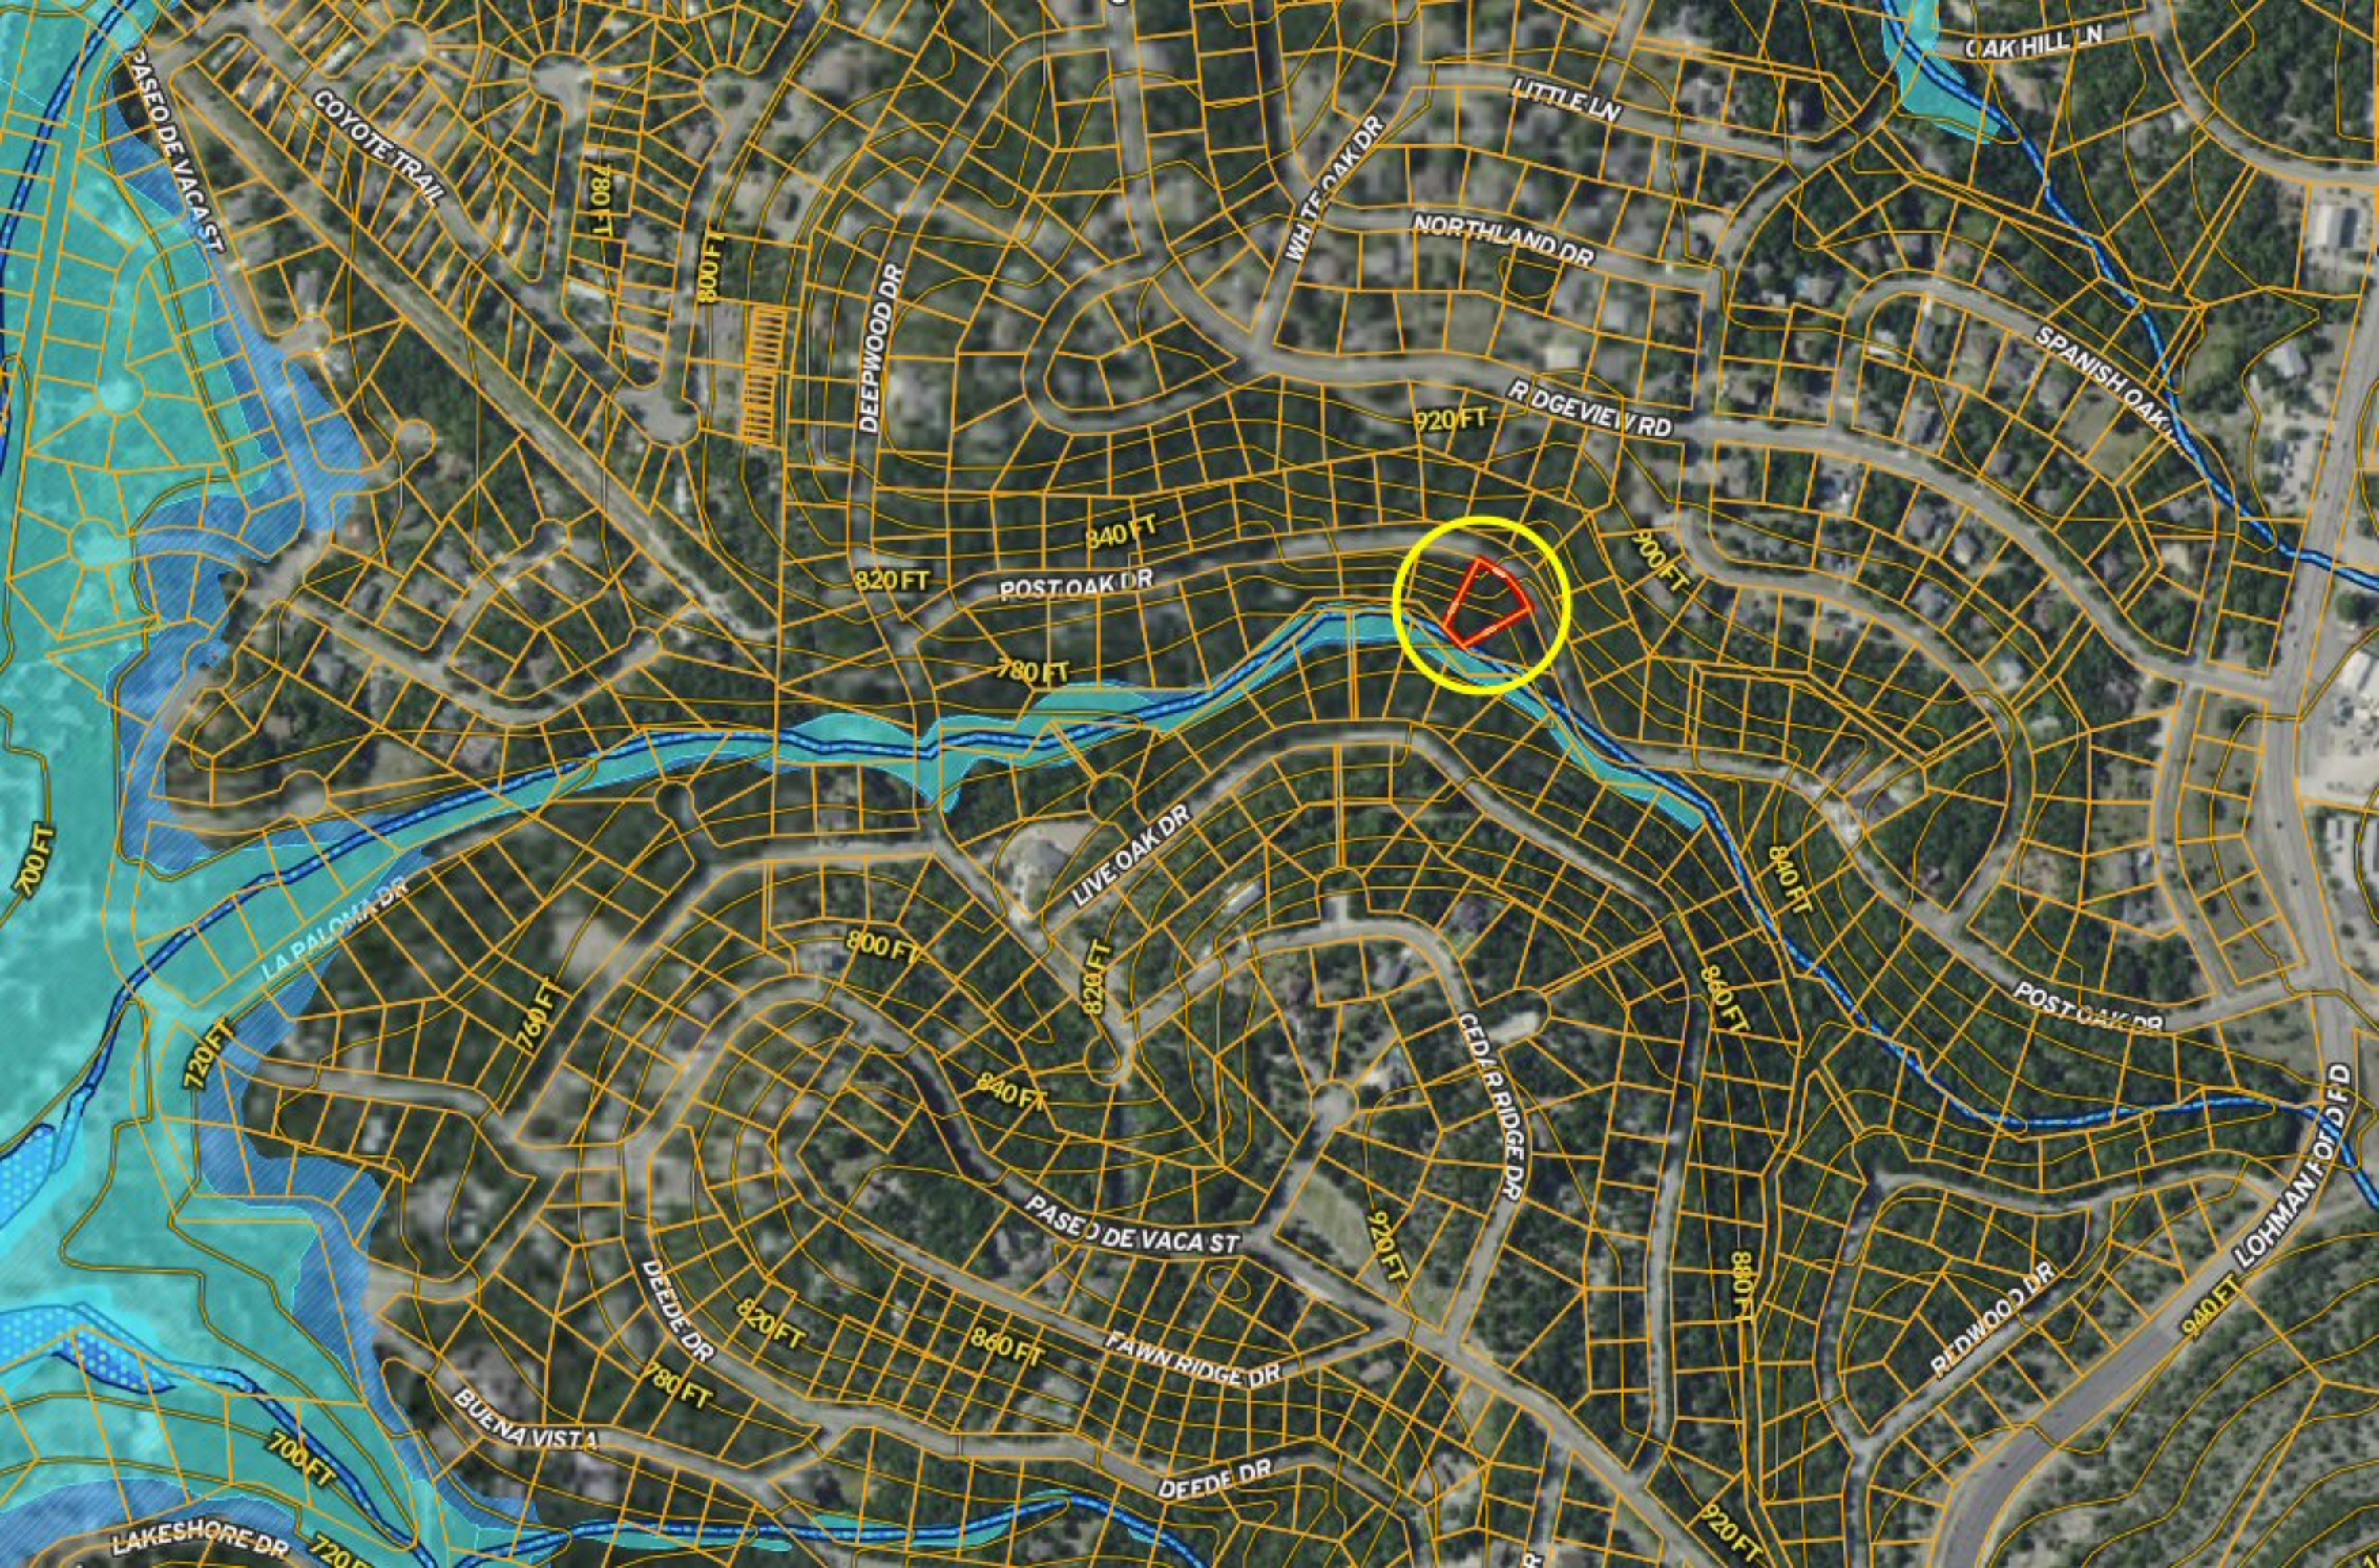

\*\*\* 0.37-ac \*\*\* 20809 Post Oak Dr ~ Lago Vista Estates

0 mi 0.2 0.4 0.6 0.8

RIDGEVIEW RD

POST OAK DR

POST OAK DR

BREWER LN

LIVE OAK DR

LIVE OAK DR

POST OAK DR

WHITE OAK DR

RIDGEVIEW RD

WHITE OAK DR

CEDAR RID

920 FT

900 FT

880 FT

860 FT

840 FT

820 FT

800 FT

780 FT

760 FT

860 FT

840 FT

840 FT

800 FT

800 FT

840 FT

880 FT

900 FT

860 FT

840 FT