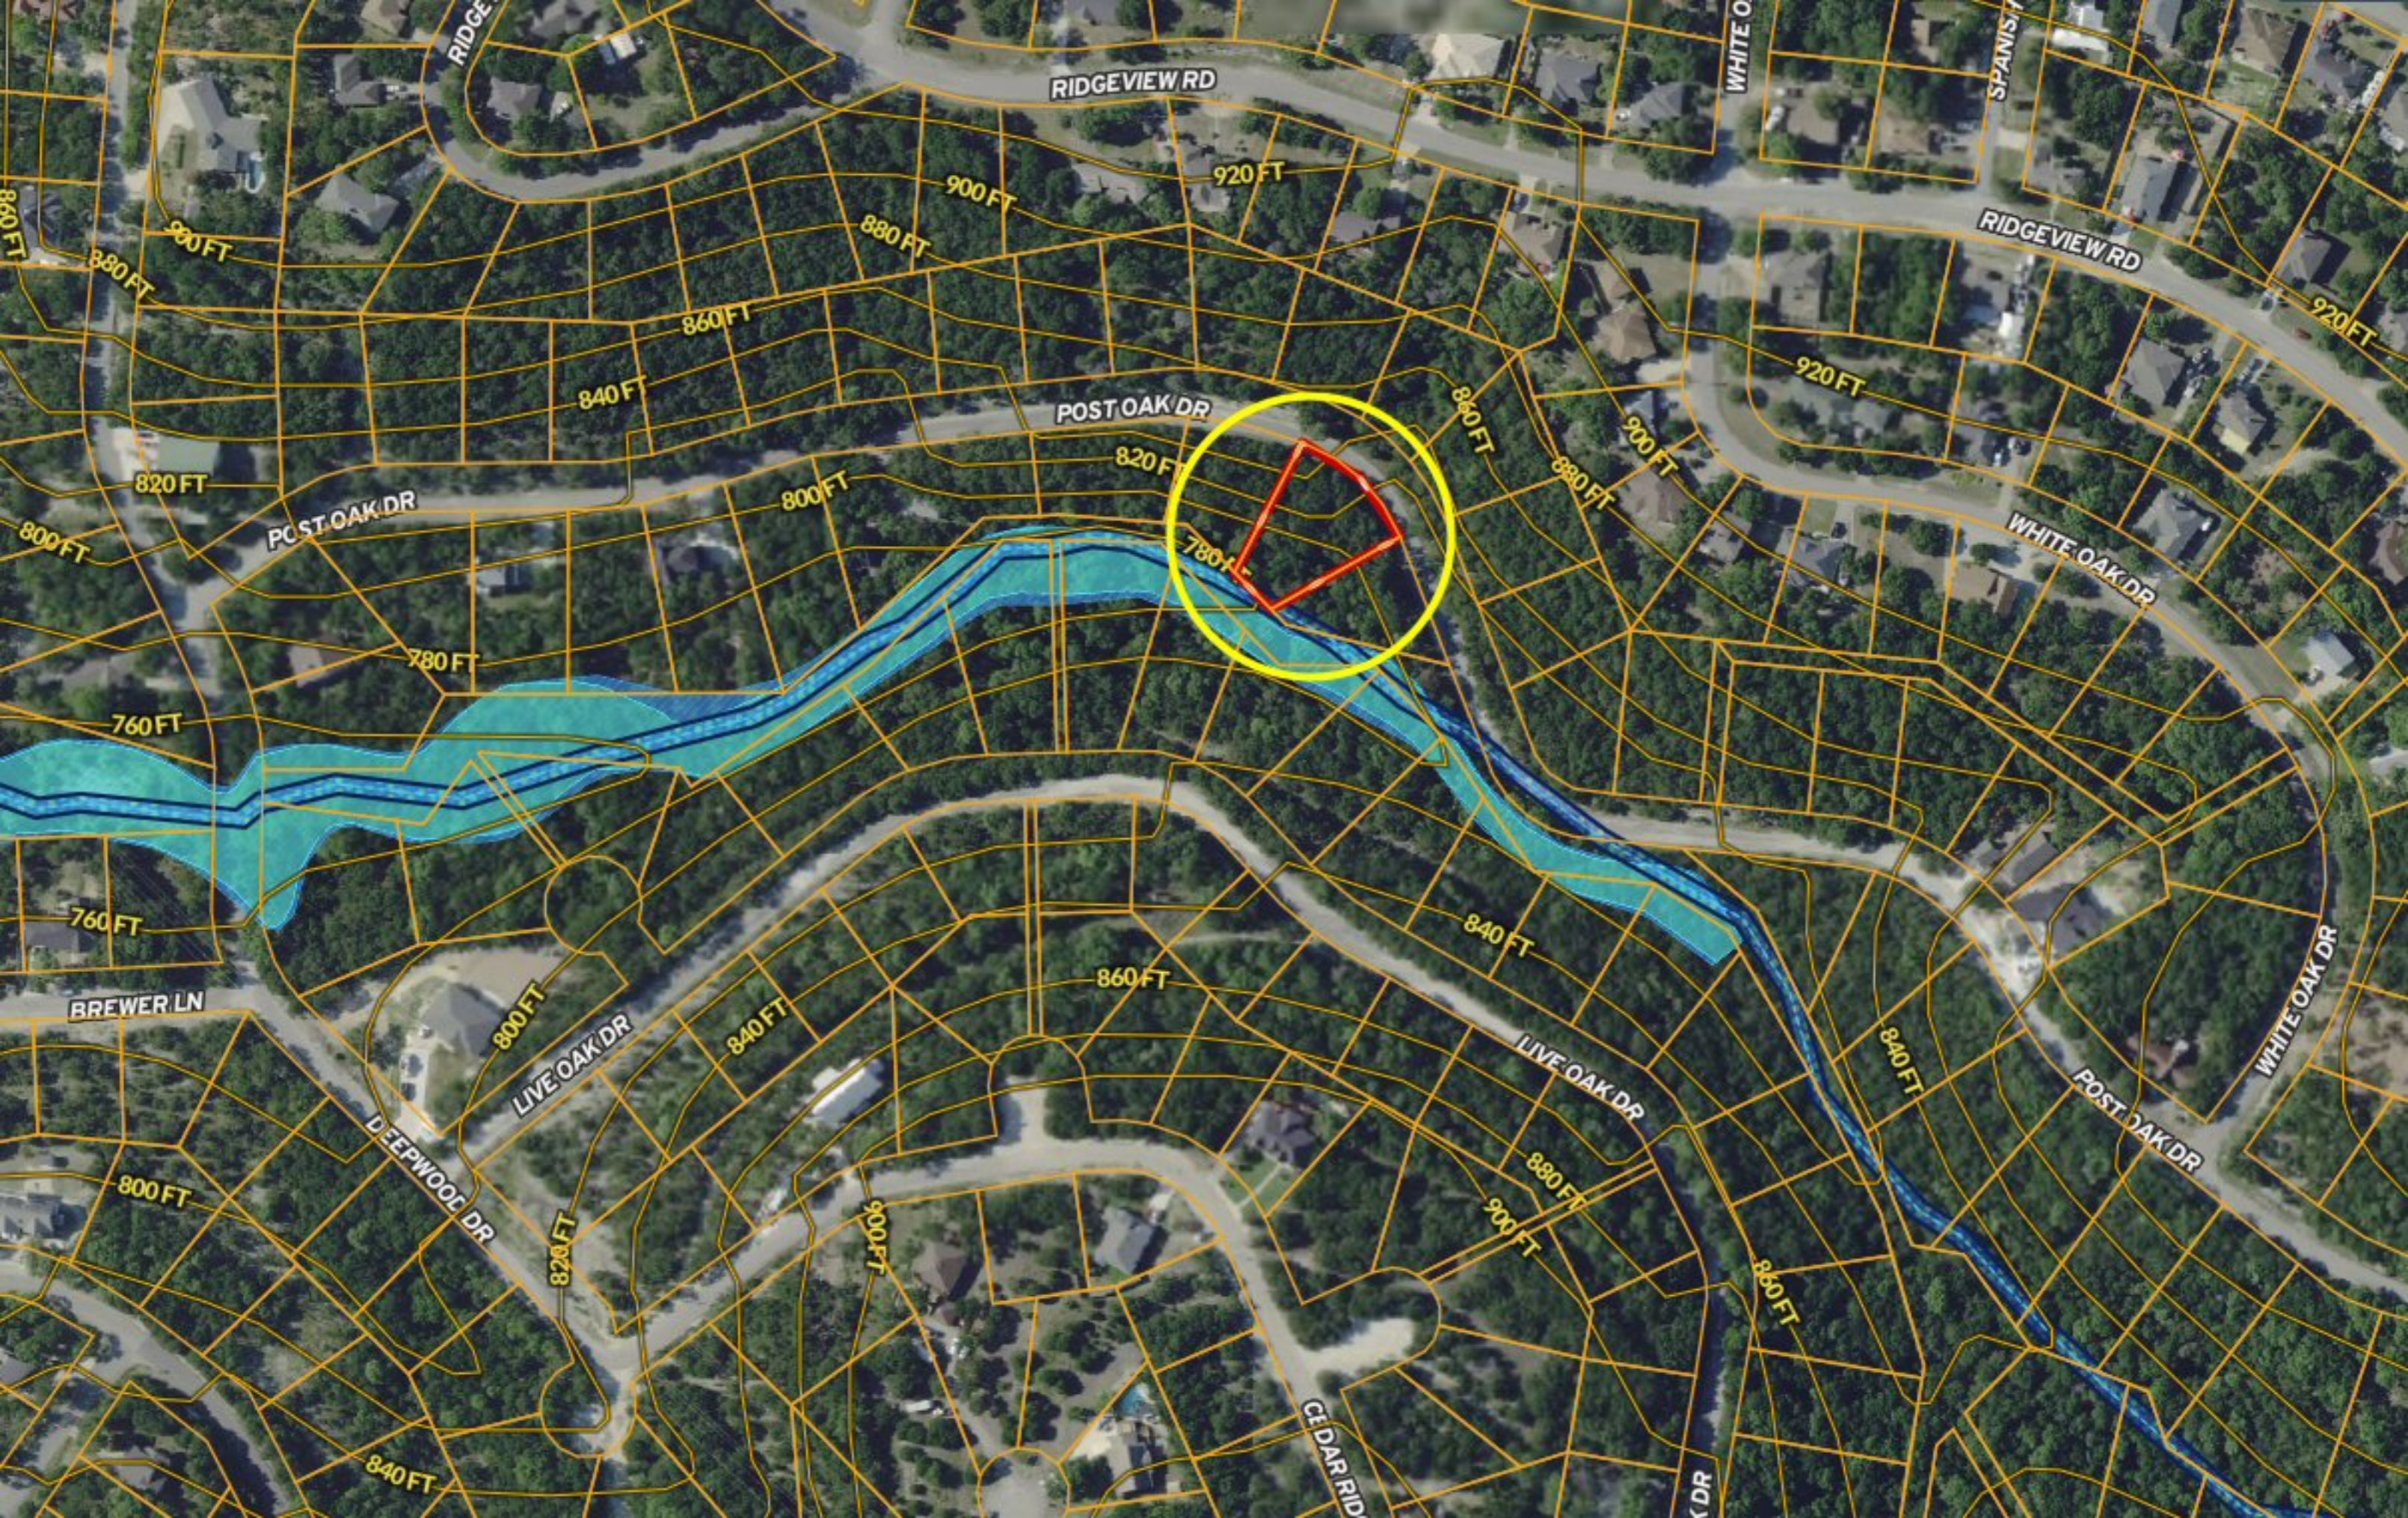

\*\*\* 0.37-ac \*\*\* 20809 Post Oak Dr ~ Lago Vista Estates

0 mi 0.2 0.4 0.6 0.8

RIDGEVIEW RD

POST OAK DR

POST OAK DR

BREWER LN

LIVE OAK DR

LIVE OAK DR

POST OAK DR

WHITE OAK DR

RIDGEVIEW RD

WHITE OAK DR

CEDAR RID

920 FT

900 FT

880 FT

860 FT

840 FT

820 FT

800 FT

780 FT

760 FT

860 FT

840 FT

840 FT

800 FT

800 FT

840 FT

880 FT

900 FT

860 FT

840 FT