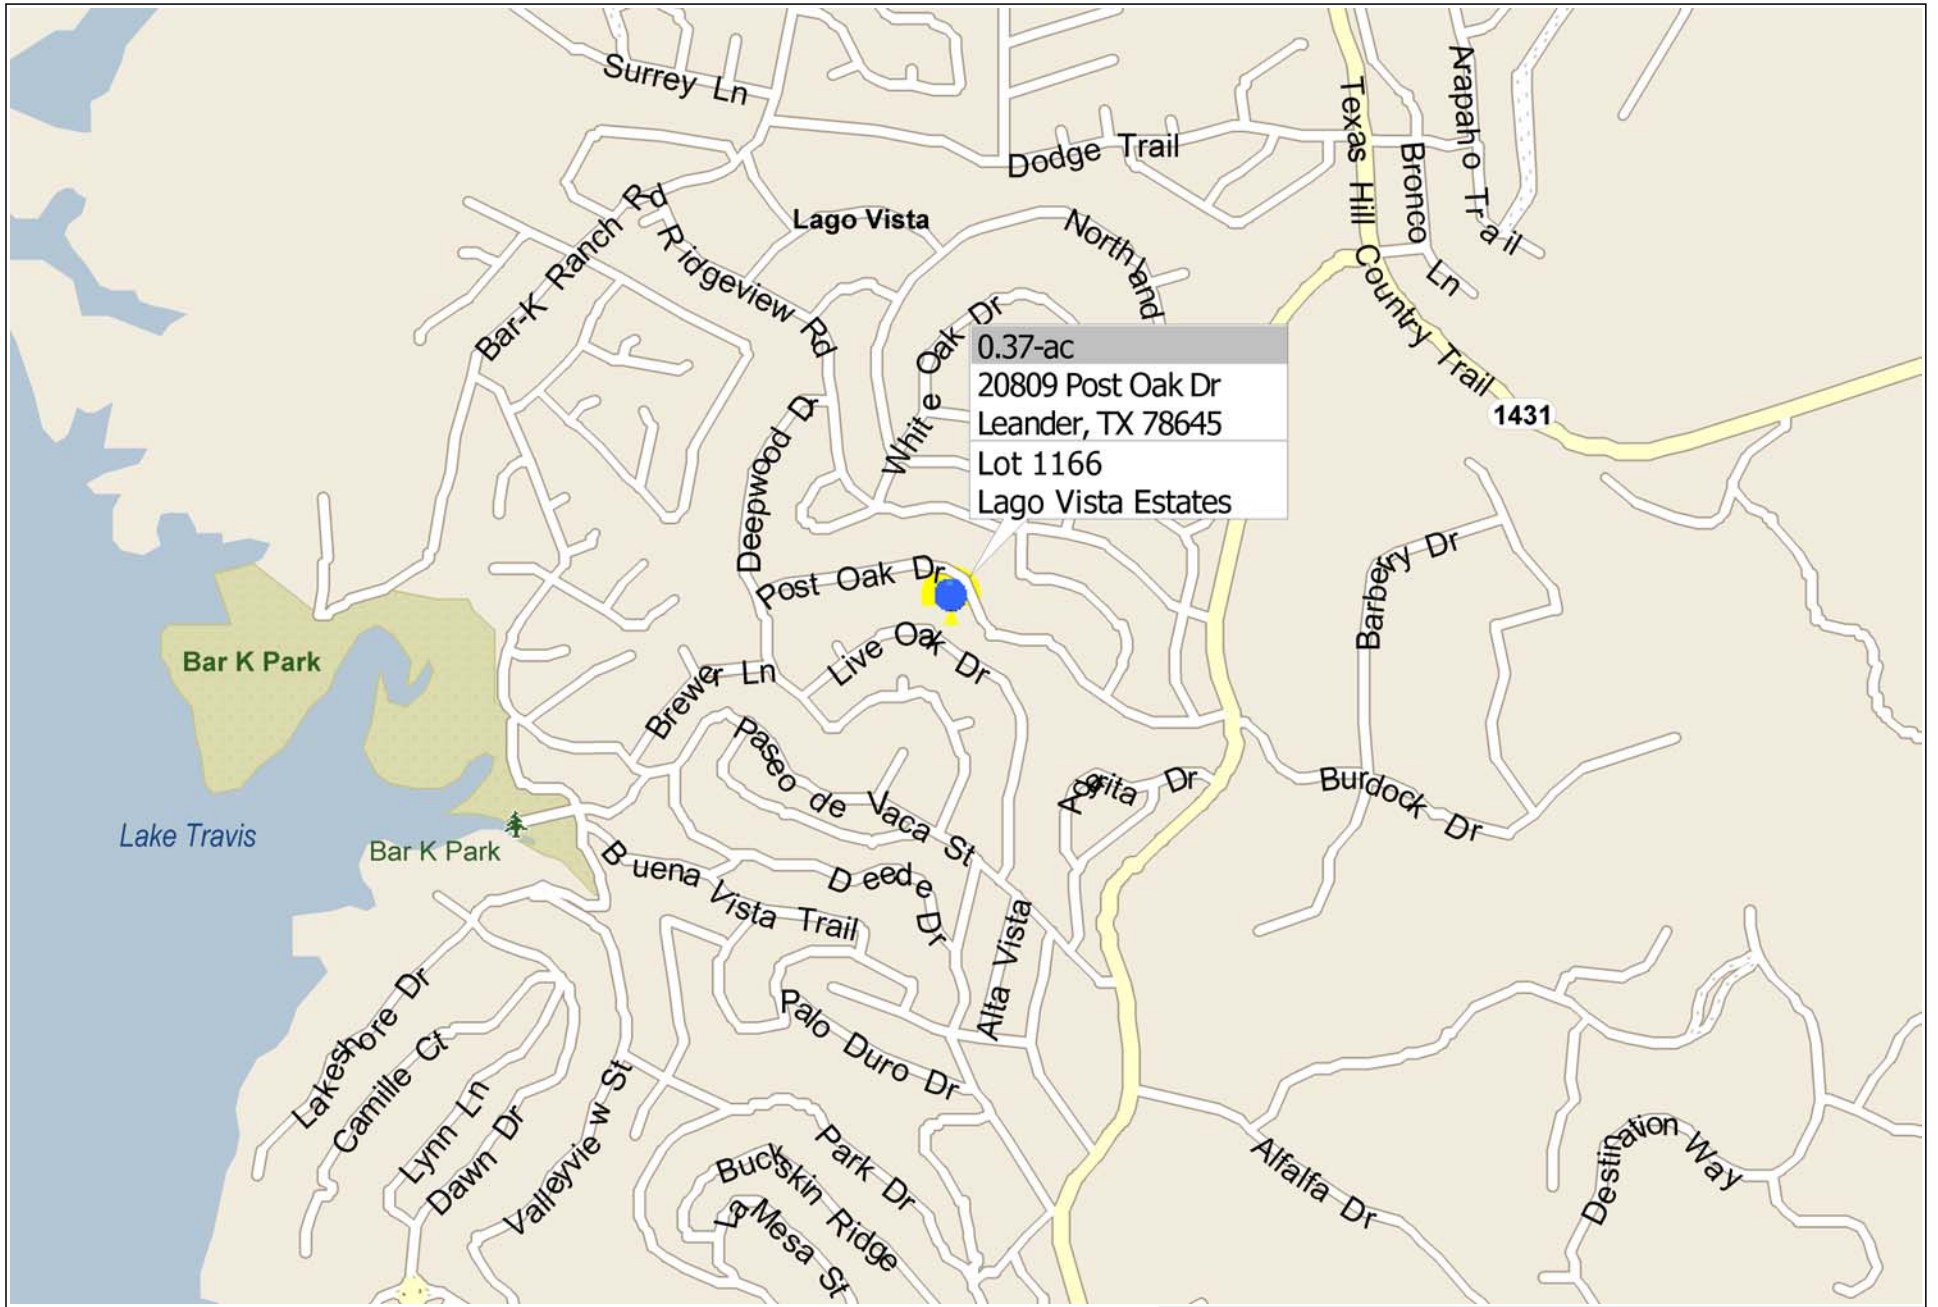

\*\*\* 0.37-ac \*\*\* 20809 Post Oak Dr ~ Lago Vista Estates

0 mi 0.2 0.4 0.6 0.8

RIDGEVIEW RD

POST OAK DR

POST OAK DR

BREWER LN

LIVE OAK DR

LIVE OAK DR

POST OAK DR

WHITE OAK DR

RIDGEVIEW RD

WHITE OAK DR

CEDAR RID

920 FT

900 FT

880 FT

880 FT

900 FT

860 FT

RIDGE

WHITE O

SPANIS

780 FT