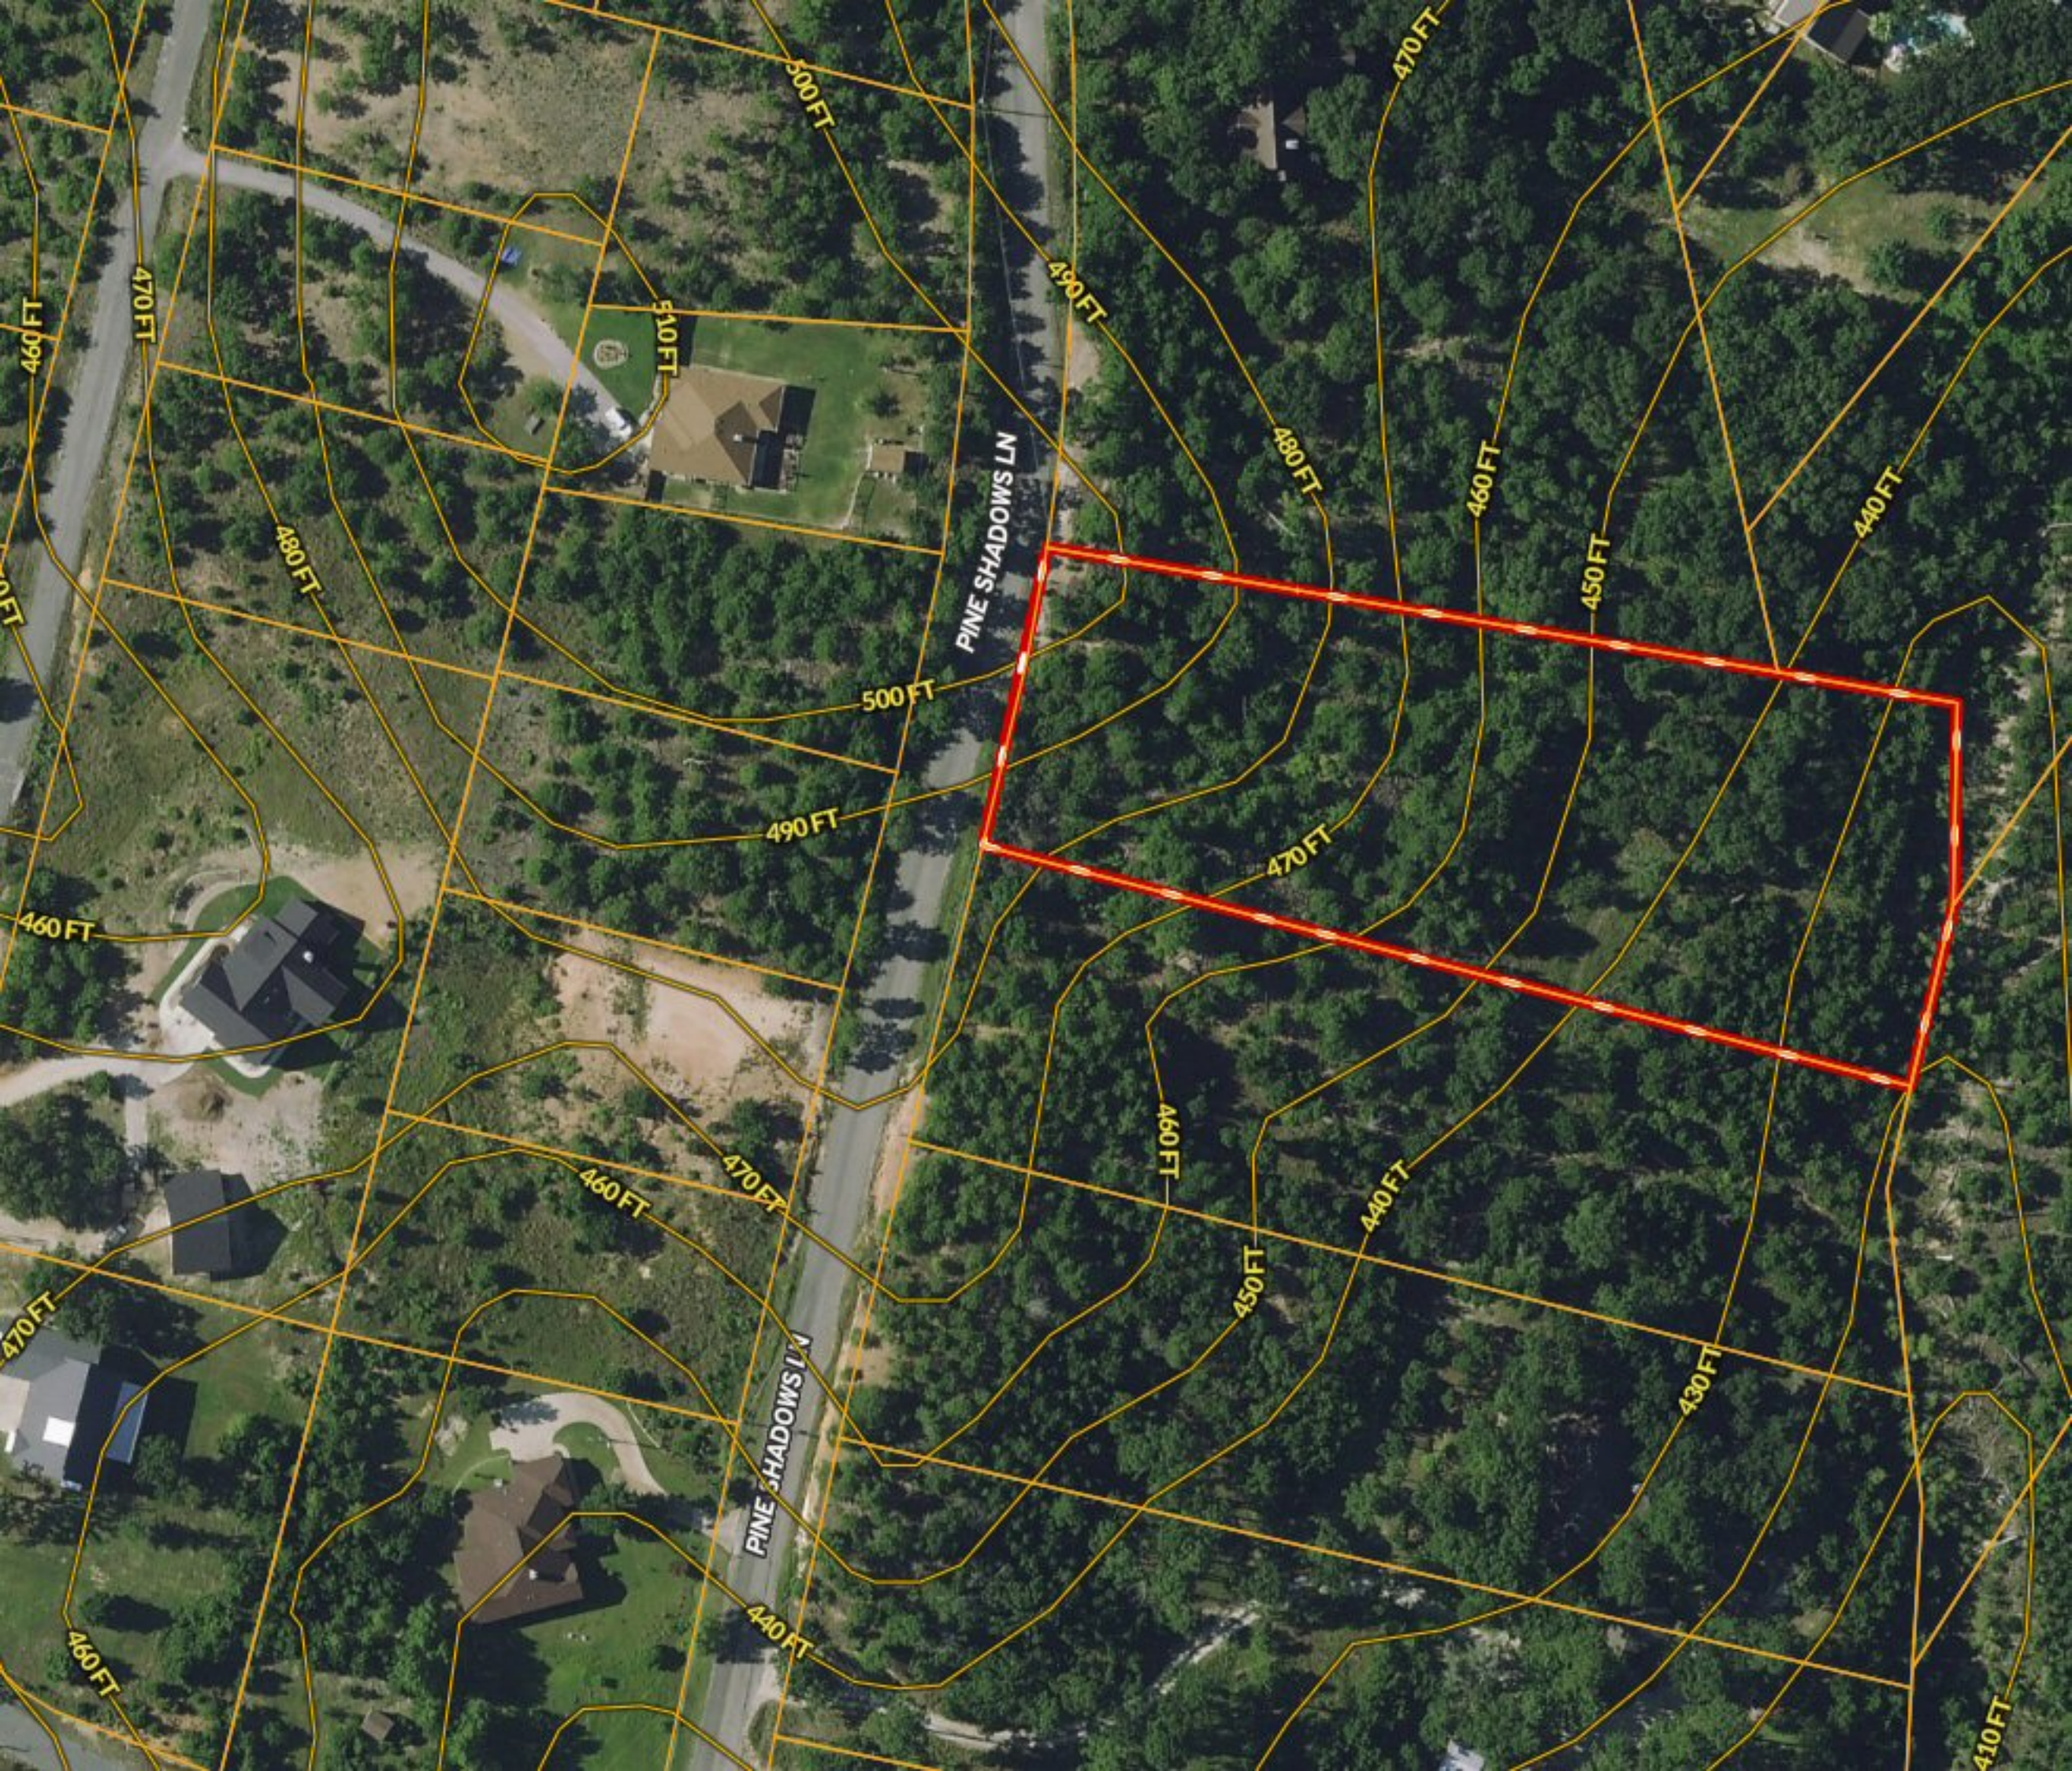

*** 1.8 ACRES *** Lot 20 Tall Forest Dr ~ Bastrop TX

**** 1.8 ACRES ****
Tall Forest Dr
Bastrop, TX 78602
Lot 20 Pine Forest

71

410 FT
390 FT

460 FT

W KAANAPALI LN

FUKOCH DR

ALELE DR

400 FT

MANAWANUI DR

KAHALILU DR

PAHULU

430 FT

480 FT
FINE SPAIN W LN

W KAANAPALI LN

490 FT

MCALLISTER RD

LAKEVIEW DR

LAKEWOOD DR

410 FT

PINE SHADOWS LN

PINE SHADOWS LN

500 FT

470 FT

480 FT

460 FT

450 FT

440 FT

500 FT

490 FT

470 FT

460 FT