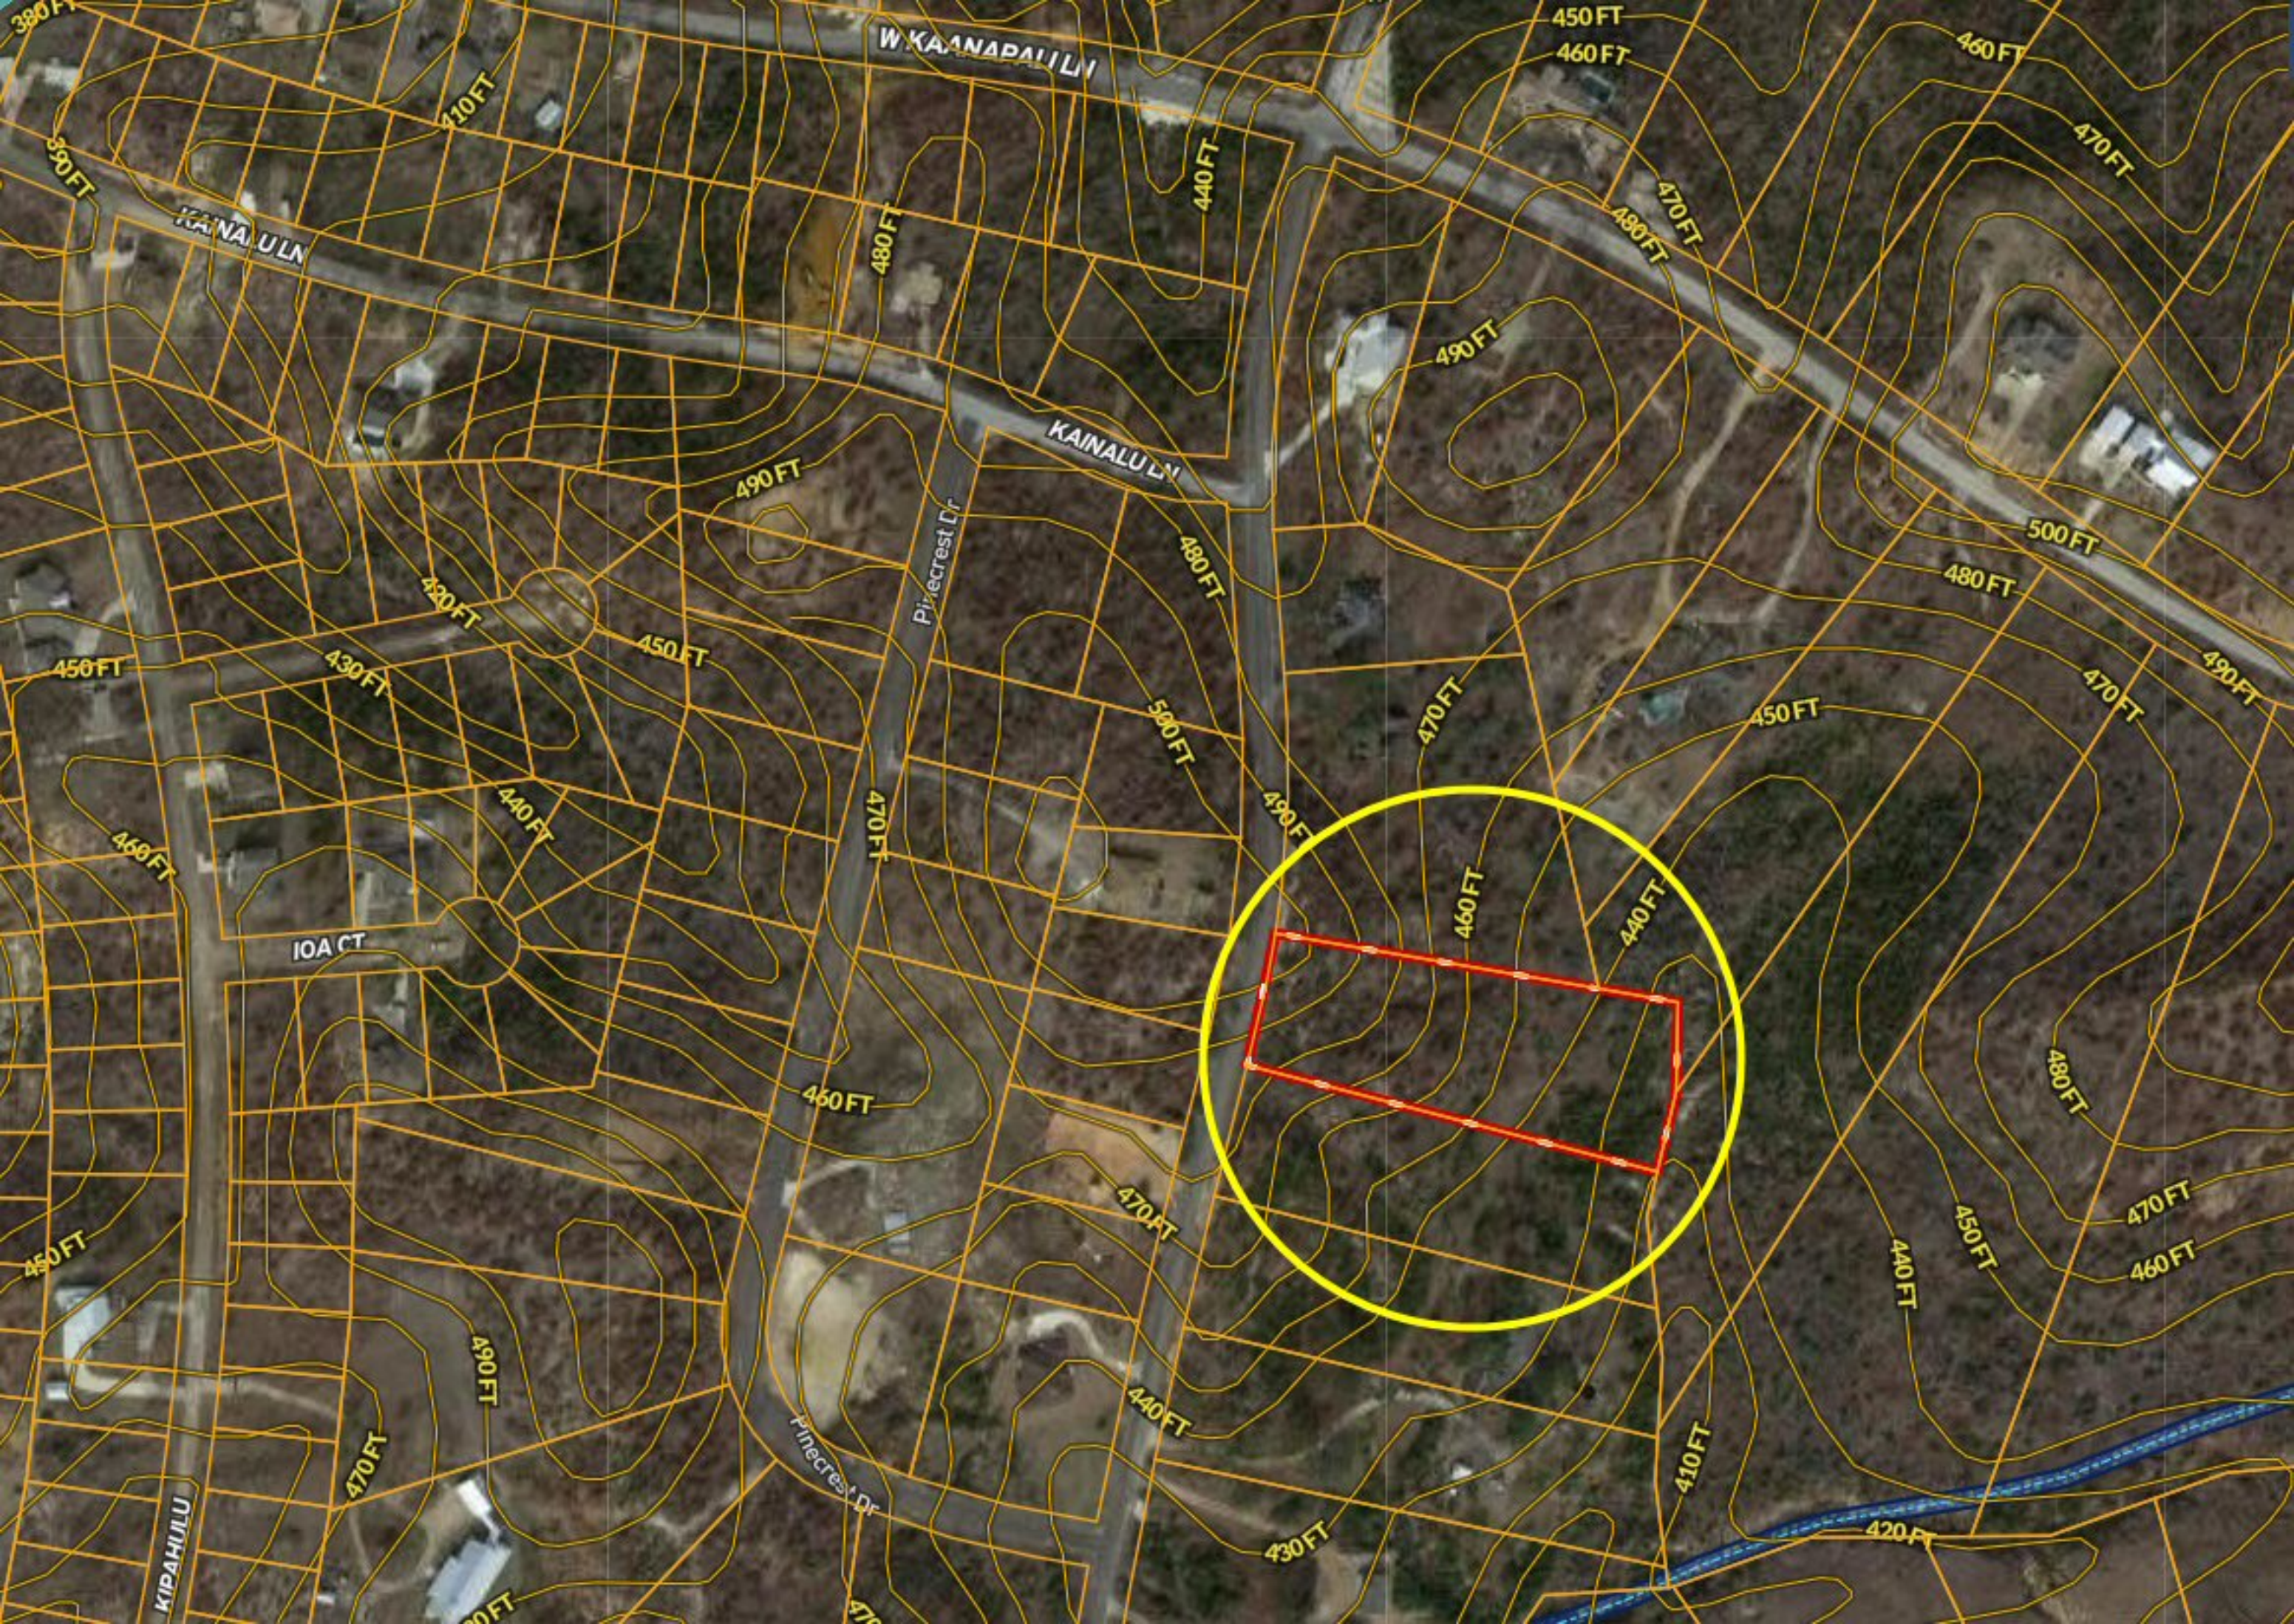

*** 1.8 ACRES *** Lot 20 Tall Forest Dr ~ Bastrop TX

**** 1.8 ACRES ****
Tall Forest Dr
Bastrop, TX 78602
Lot 20 Pine Forest

71

410 FT
390 FT

460 FT

W KAANAPALI LN

FUKOCH DR

ALELE DR

400 FT

MANAWANUI DR

KAHALILU DR

PAHULU

430 FT

480 FT
FINE SPAIN W LN

W KAANAPALI LN

490 FT

MCALLISTER RD

LAKEVIEW DR

LAKEWOOD DR

410 FT

PINE SHADOWS LN

PINE SHADOWS LN

500 FT

470 FT

480 FT

460 FT

450 FT

440 FT

500 FT

490 FT

470 FT

460 FT