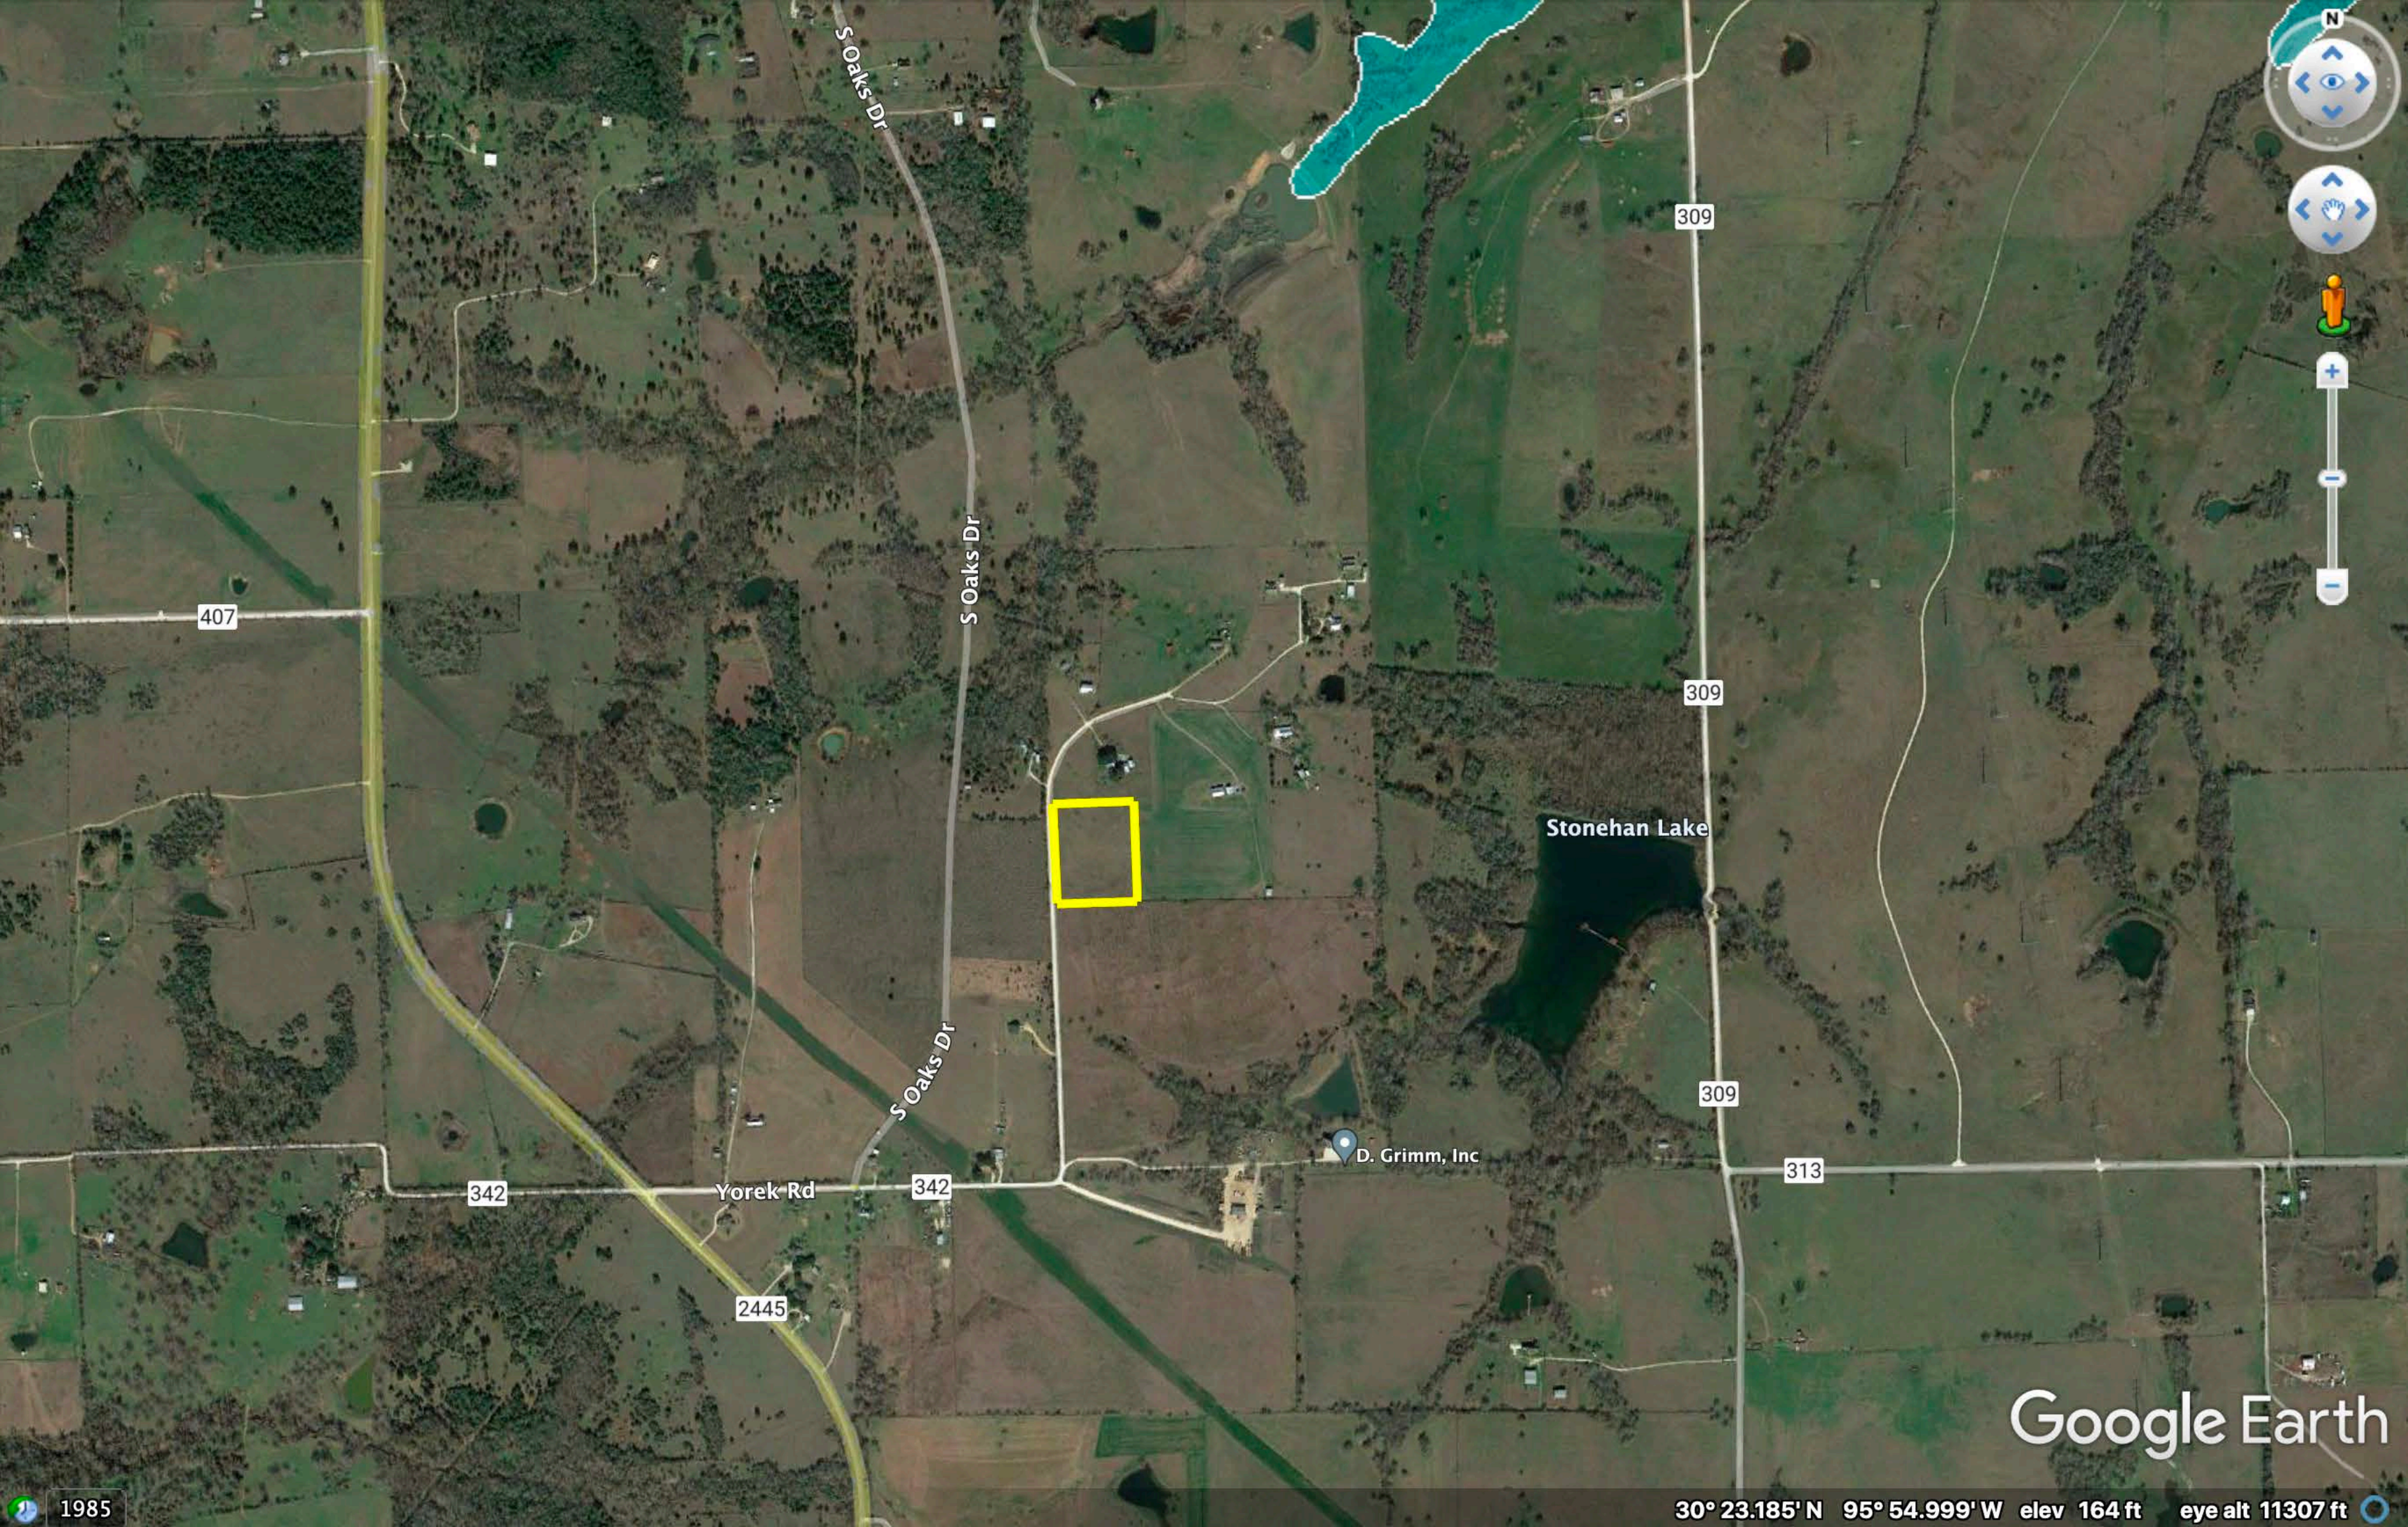

S Oaks Dr

342

Google Earth

1985

30° 23.234' N 95° 55.395' W elev 391 ft eye alt 1848 ft

S Oaks Dr

S Oaks Dr

S Oaks Dr

313

Stonehan Lake

D. Grimm, Inc

Google Earth

1985

30° 23.185' N 95° 54.999' W elev 164 ft eye alt 11307 ft

FrC

BcB

342

Google Earth

S Oaks Dr

1985

Imagery Date: 1/18/2020 30° 23.193' N 95° 55.455' W elev 392 ft eye alt 1848 ft

S Oaks Dr

342

SPILLWAY E

341

Stoneham
Lake

350

Google Earth
Earth Point

1985

30°23.346'N 95°55.706'W elev 376ft eye alt 3949ft