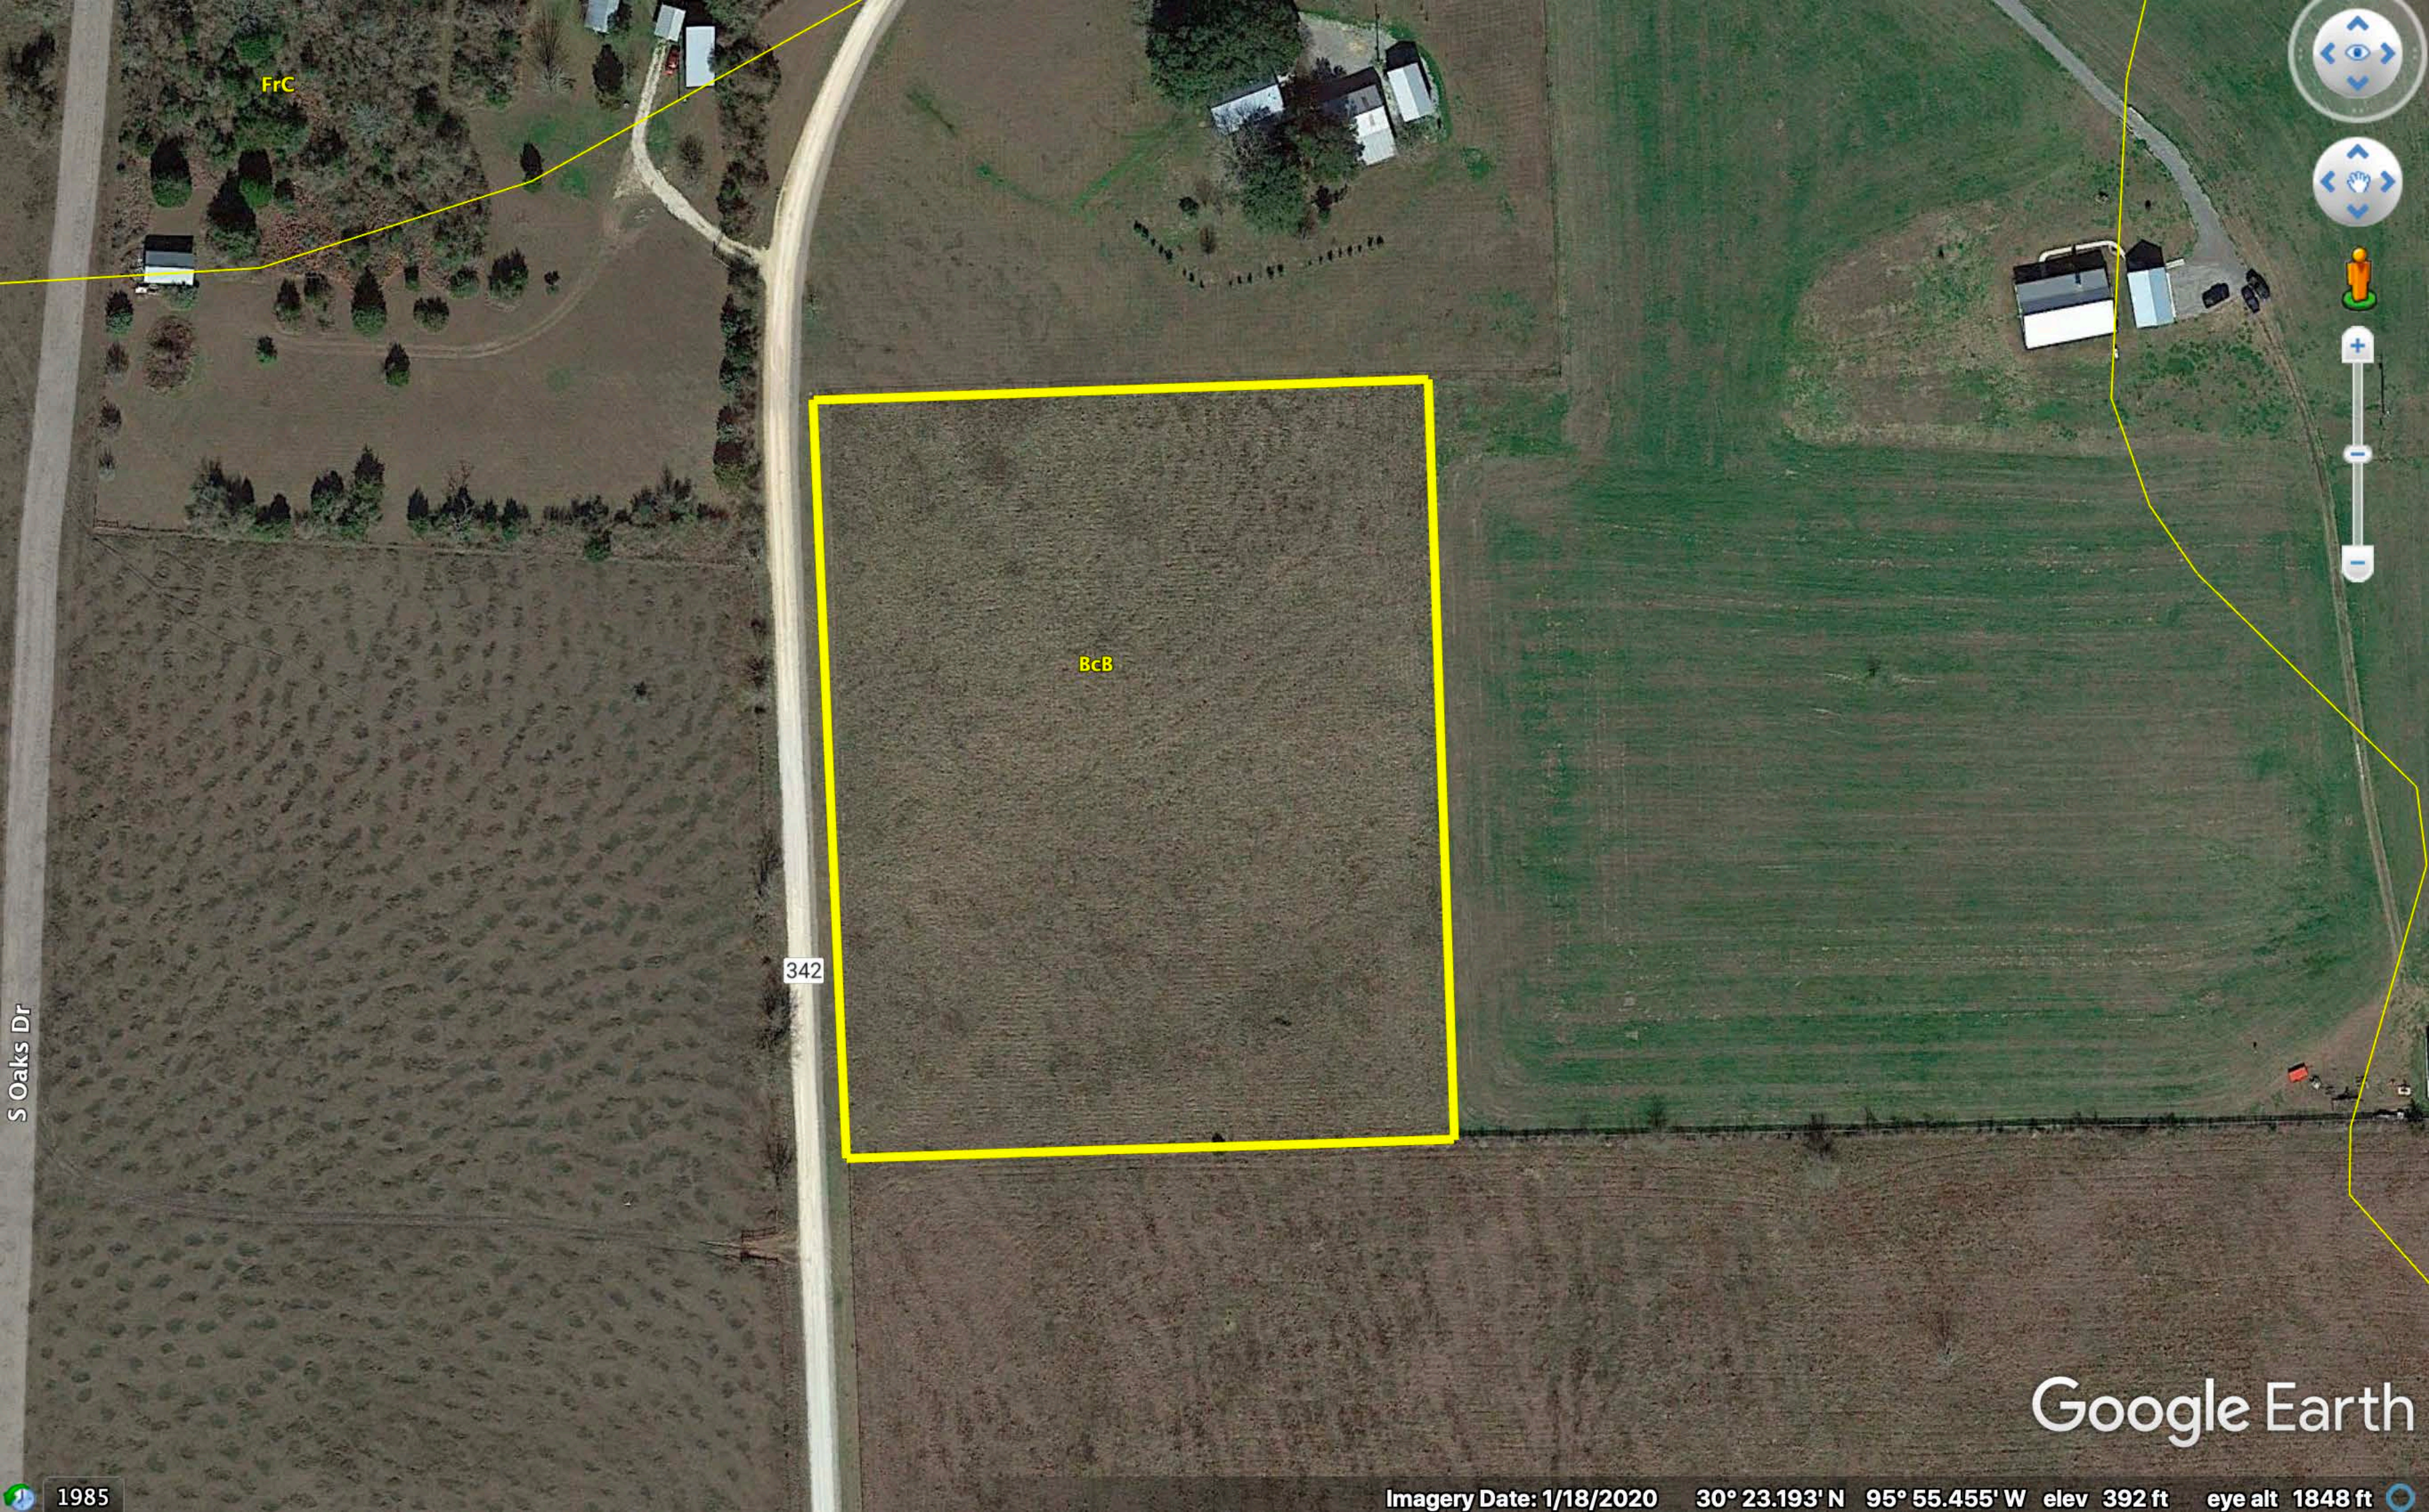

313

Stonehan Lake

D. Grimm, Inc

Google Earth

1985

30° 23.185' N 95° 54.999' W elev 164 ft eye alt 11307 ft

FrC

BcB

342

Google Earth

S Oaks Dr

1985

Imagery Date: 1/18/2020 30° 23.193' N 95° 55.455' W elev 392 ft eye alt 1848 ft

S Oaks Dr

342

SPILLWAY E

341

Stoneham
Lake

350

Google Earth
Earth Point

1985

30°23.346'N 95°55.706'W elev 376ft eye alt 3949ft