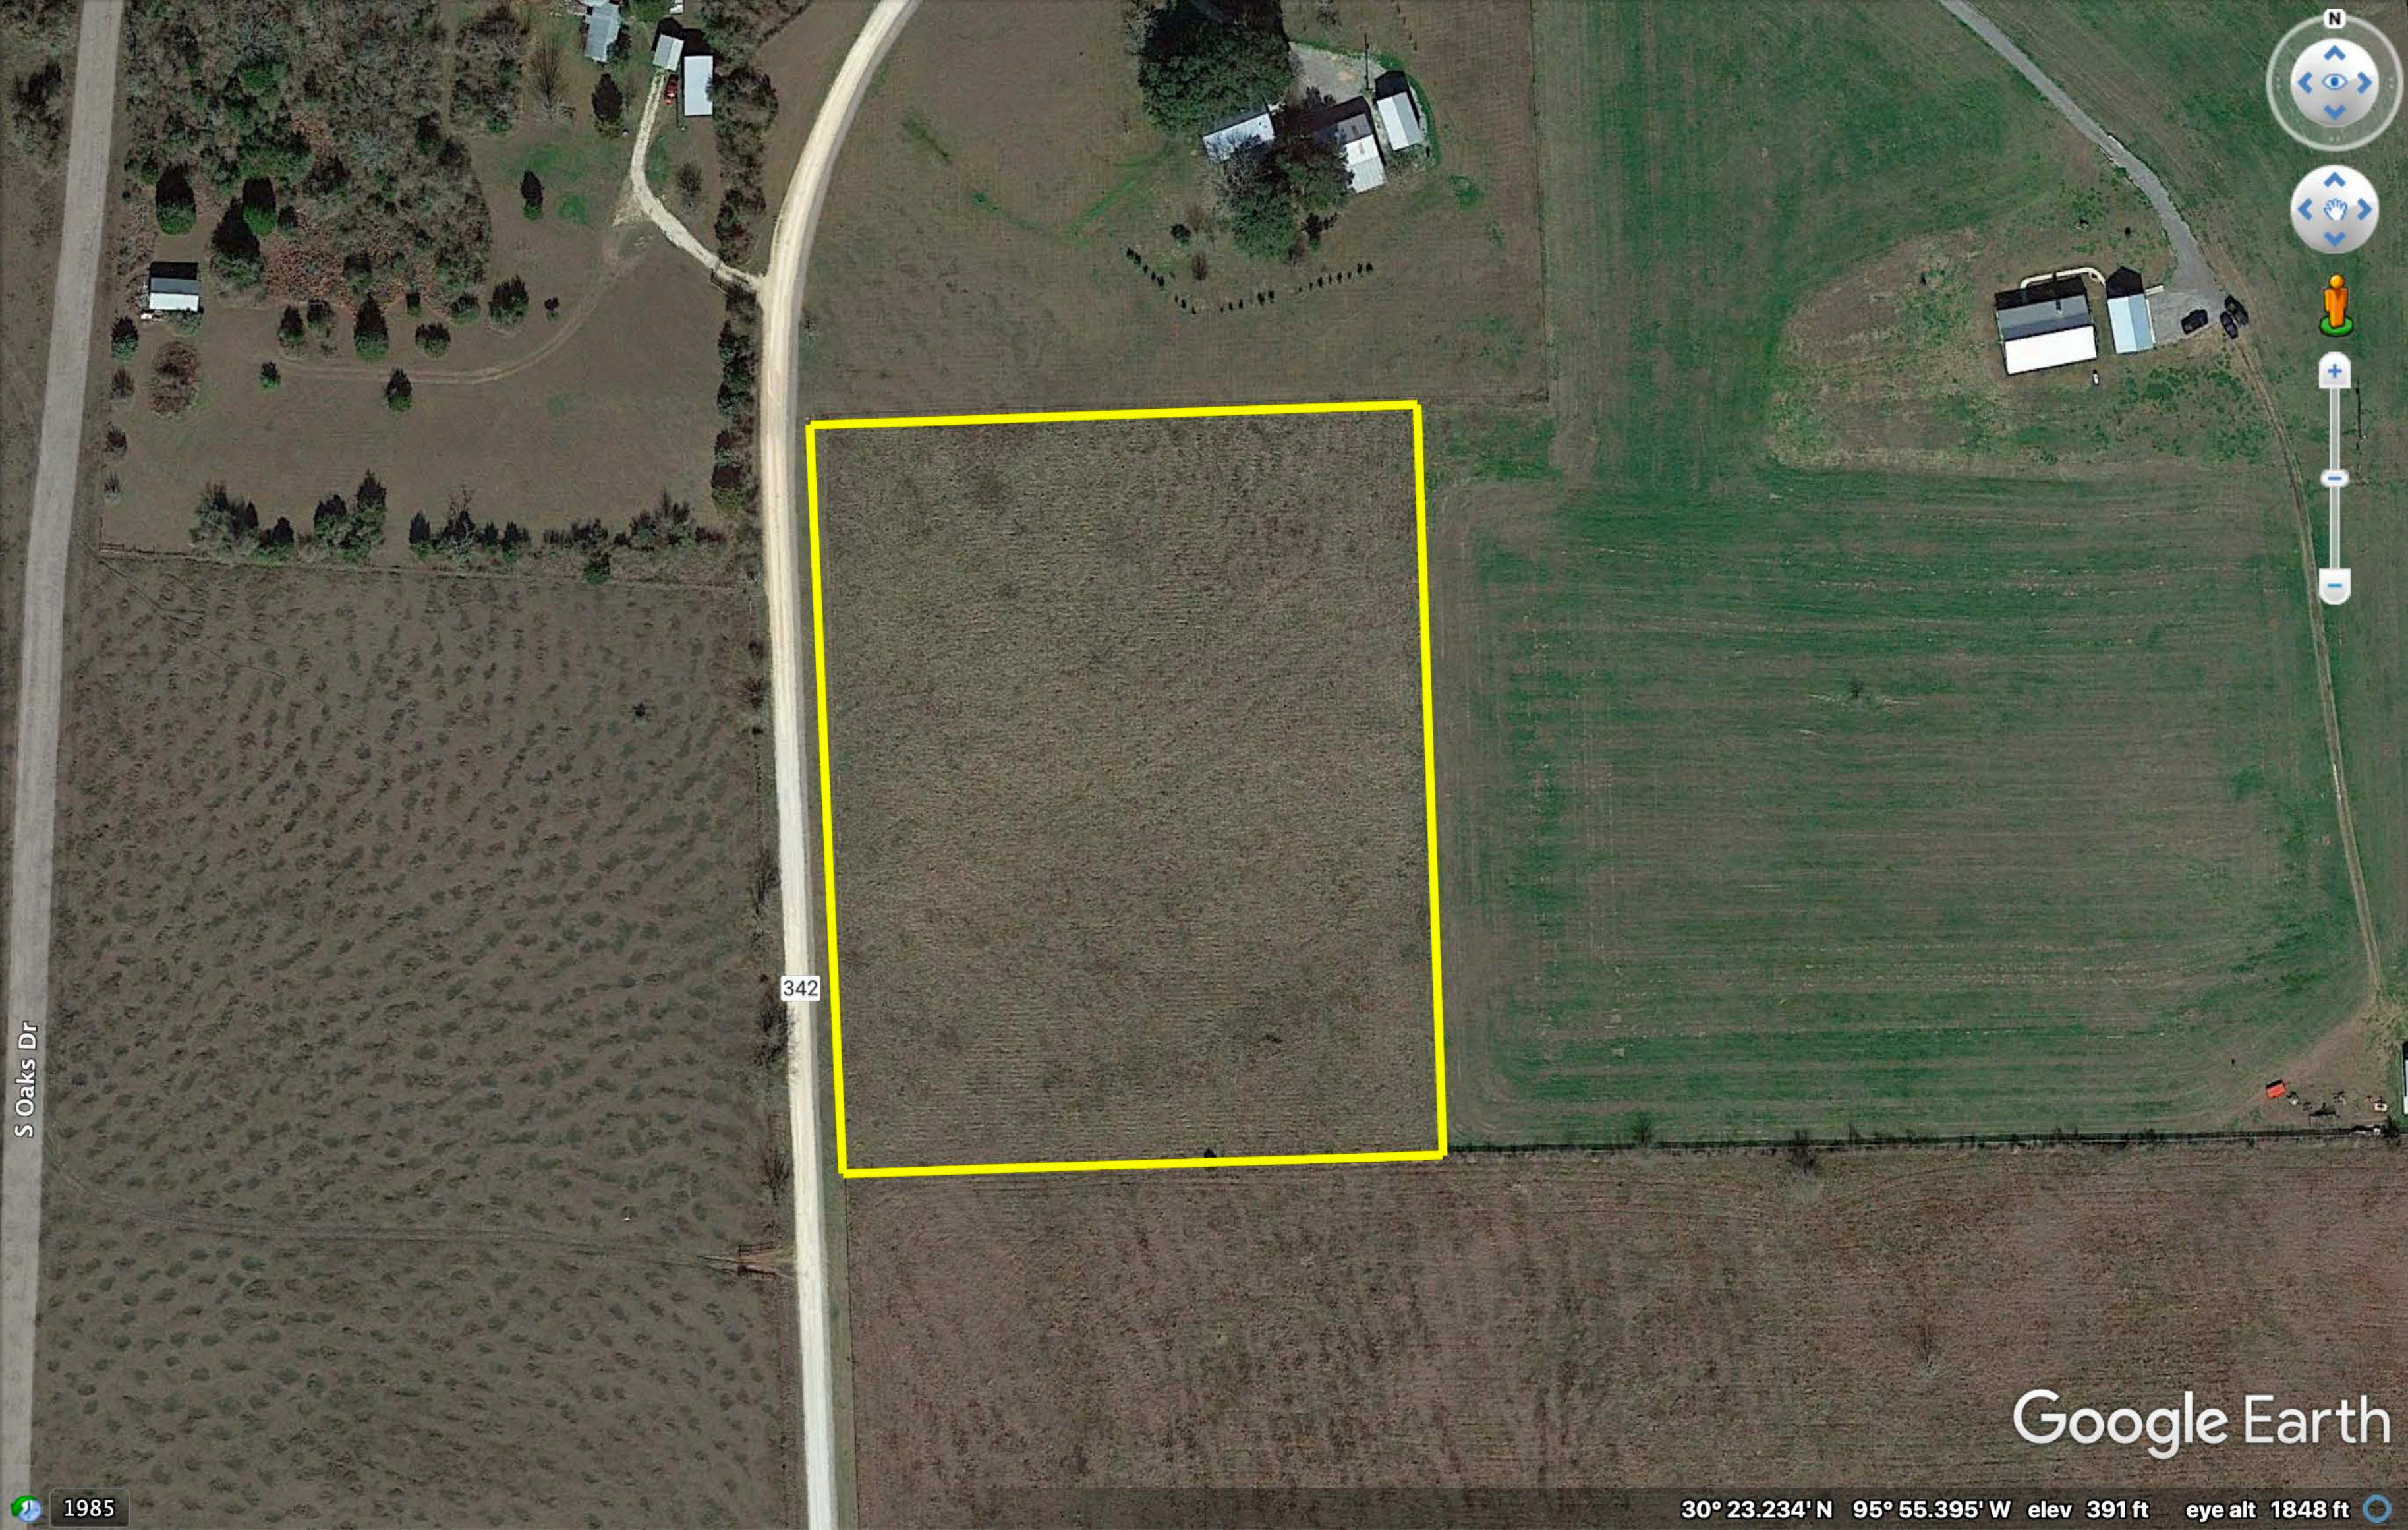

S Oaks Dr

342

Google Earth

1985

30° 23.234' N 95° 55.395' W elev 391 ft eye alt 1848 ft

S Oaks Dr

S Oaks Dr

S Oaks Dr

313

Stonehan Lake

D. Grimm, Inc

Google Earth

1985

30° 23.185' N 95° 54.999' W elev 164 ft eye alt 11307 ft

FrC

BcB

342

Google Earth

S Oaks Dr

1985

Imagery Date: 1/18/2020 30° 23.193' N 95° 55.455' W elev 392 ft eye alt 1848 ft

S Oaks Dr

342

SPILLWAY E

341

Stoneham
Lake

350

Google Earth
Earth Point

1985

30°23.346'N 95°55.706'W elev 376ft eye alt 3949ft