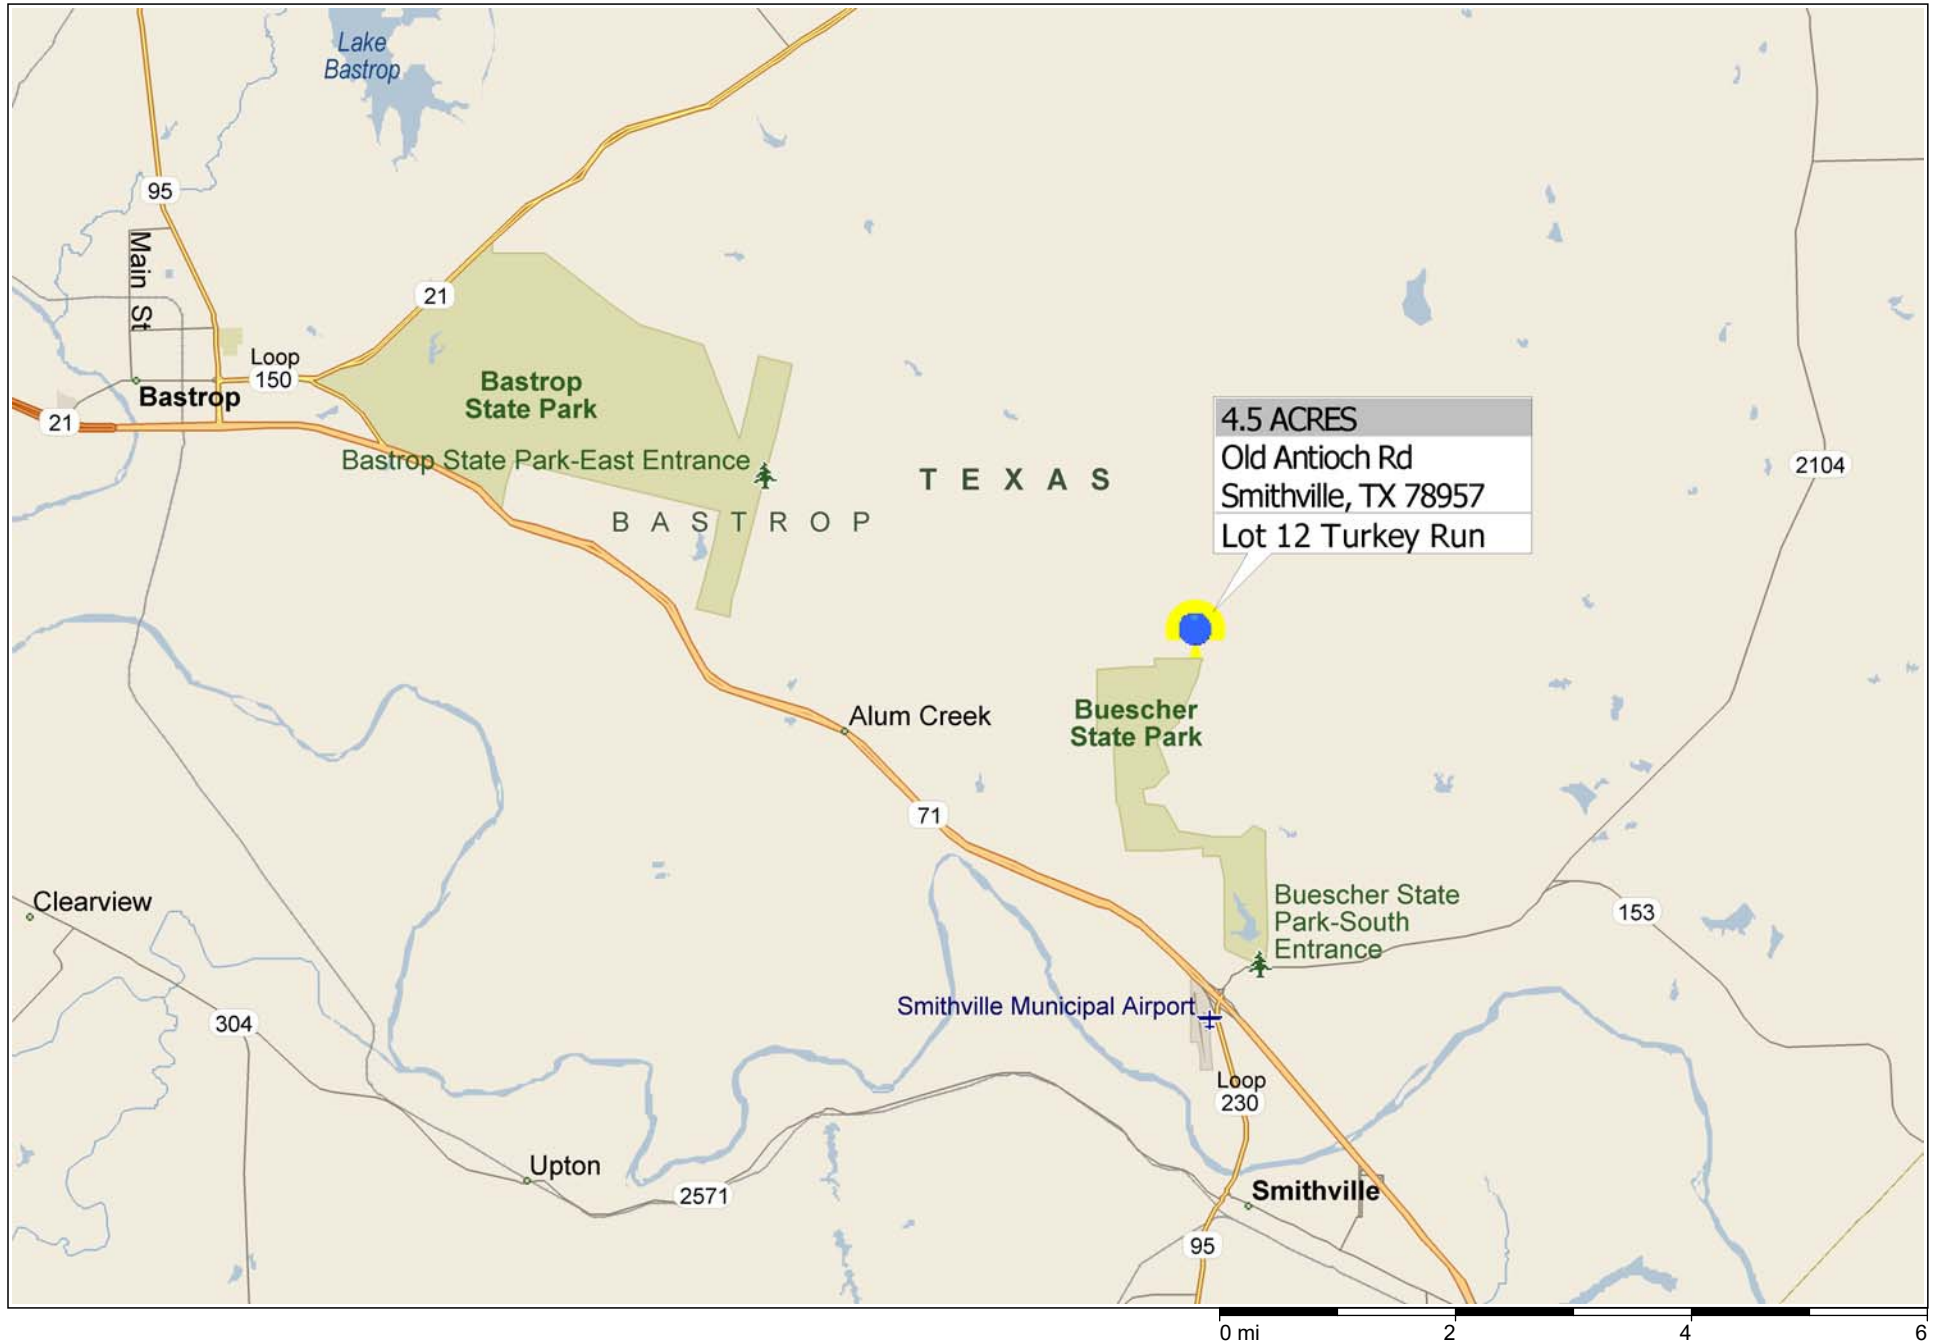

\*\*\* 4.5 ACRES \*\*\* Lot 12 Old Antioch Rd ~ Turkey Run

450 FT

480 FT

460 FT

470 FT

490 FT

500 FT

480 FT

490 FT

470 FT

480 FT

490 FT

OLD ANTIUCH RD

480 FT

OLD ANTIUCH RD