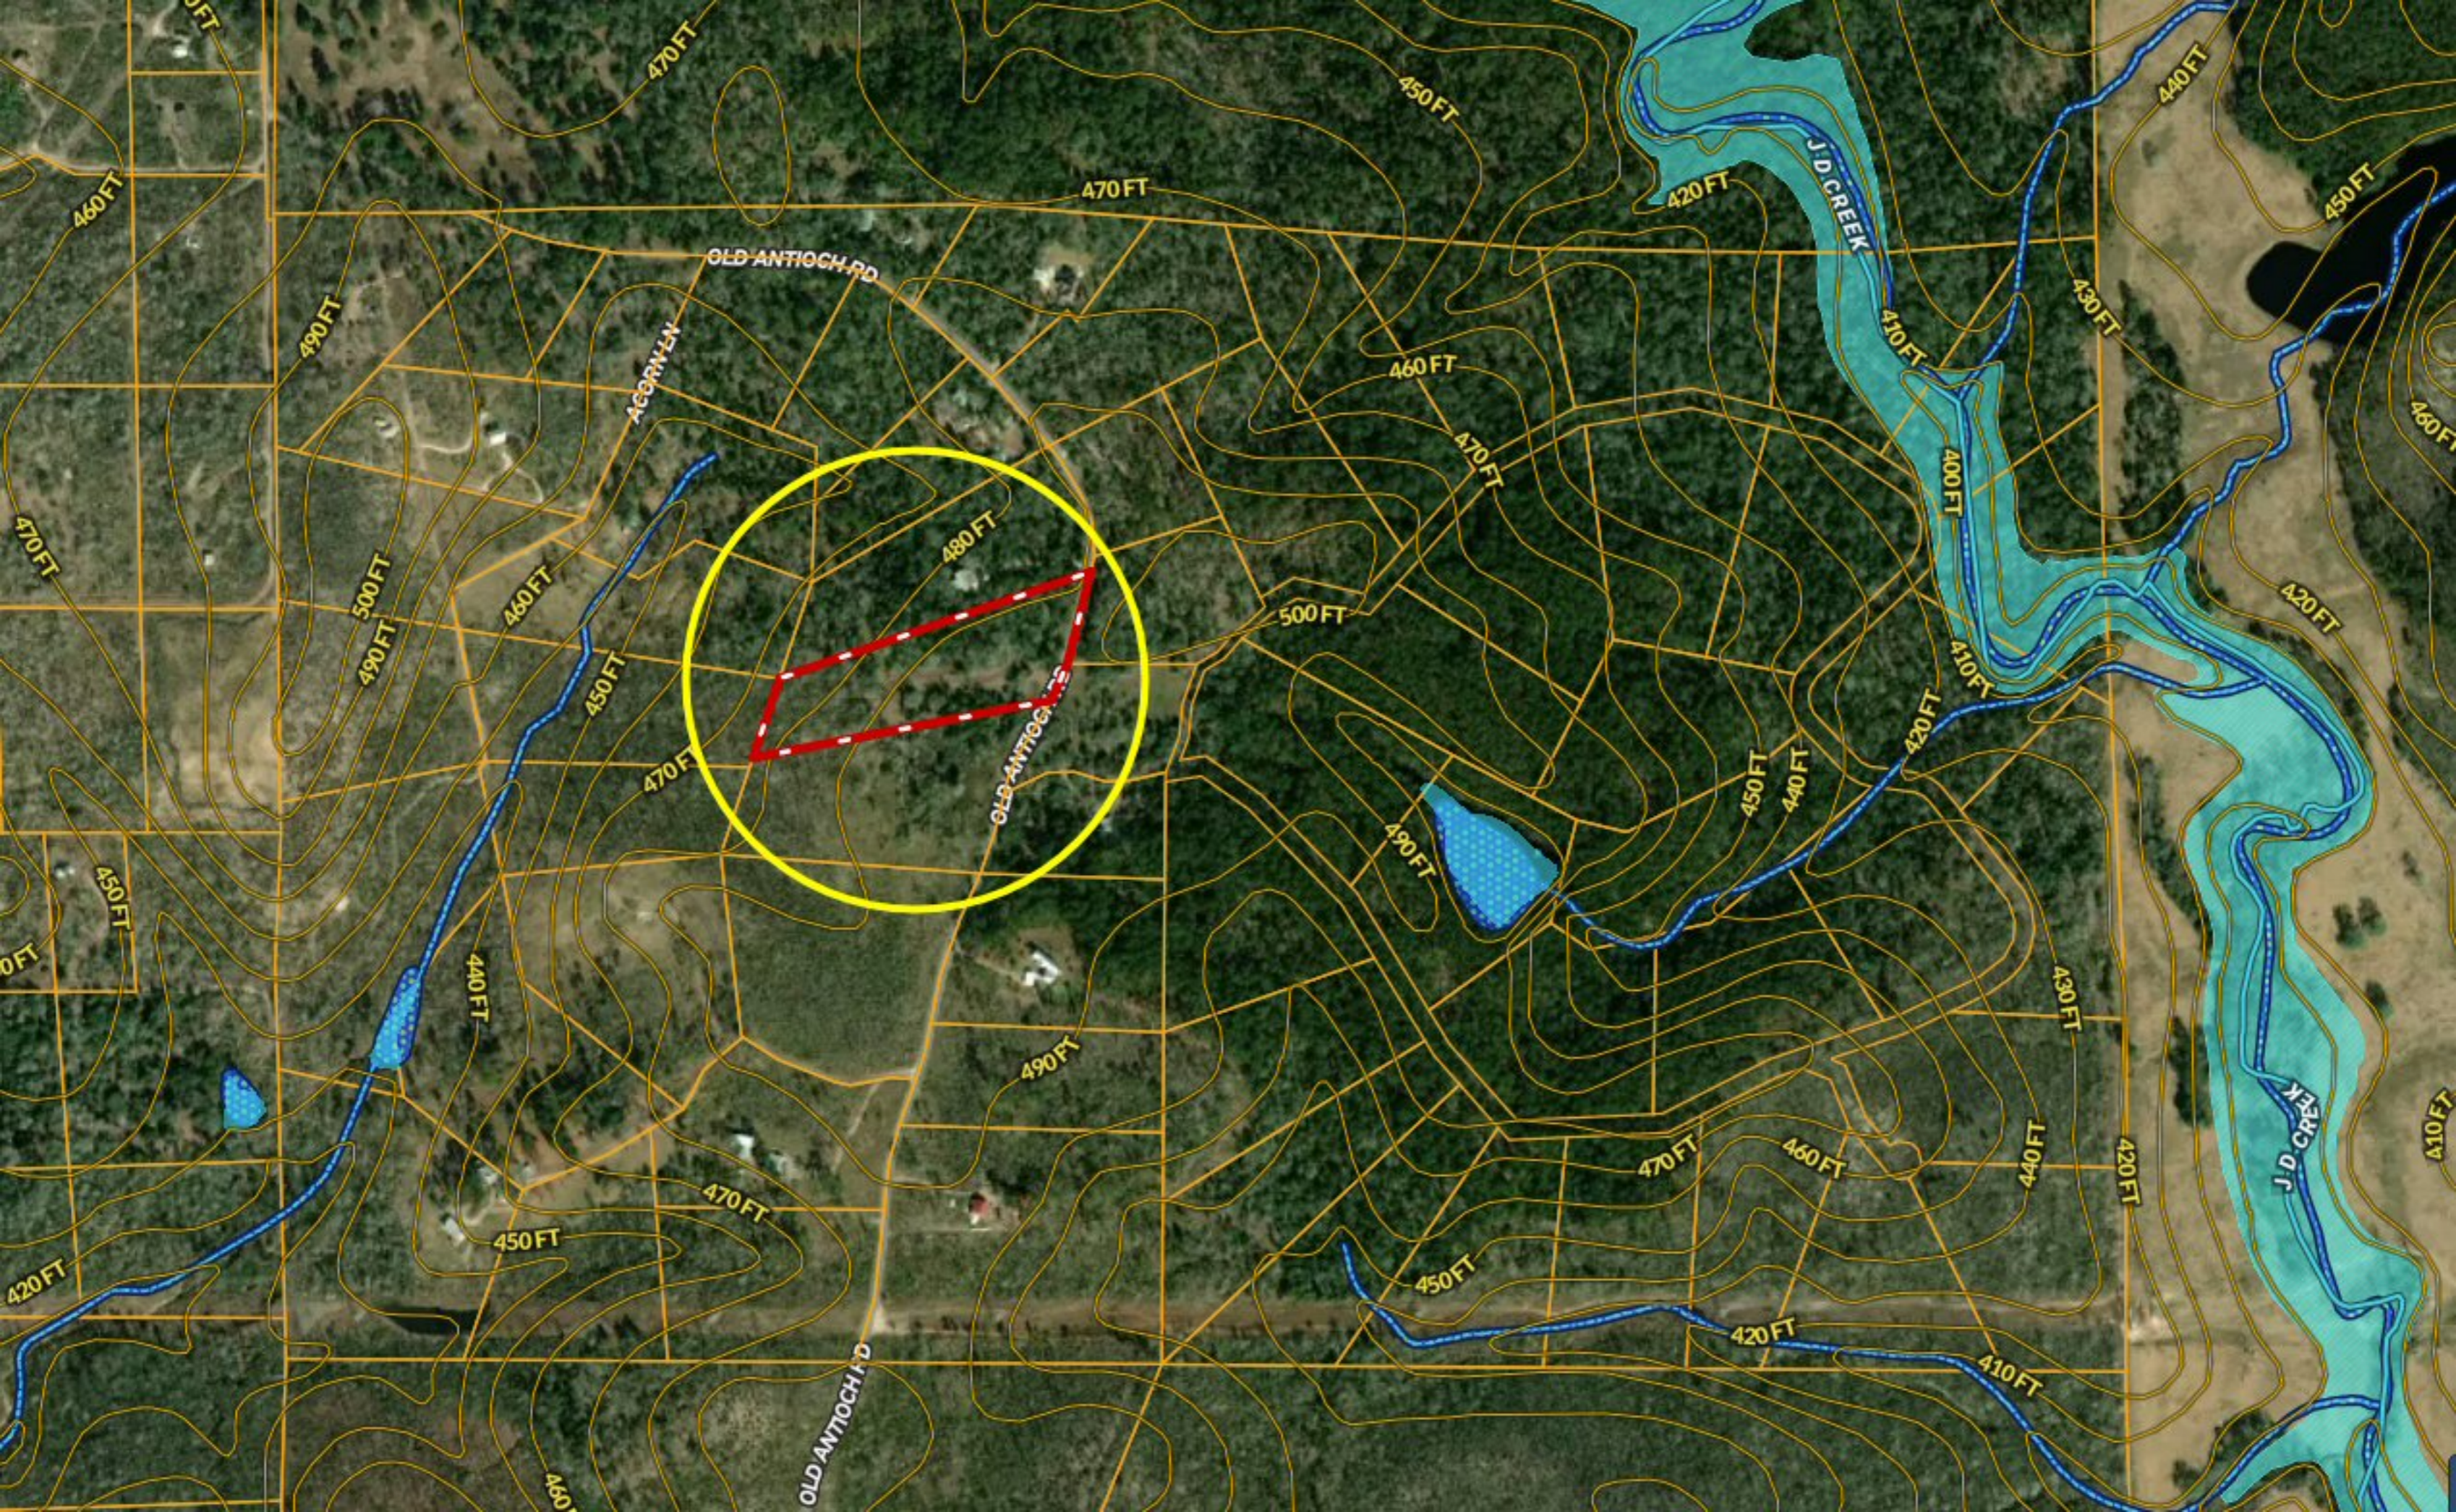

\*\*\* 4.5 ACRES \*\*\* Lot 12 Old Antioch Rd ~ Turkey Run

450 FT

480 FT

460 FT

470 FT

490 FT

500 FT

480 FT

490 FT

470 FT

480 FT

490 FT

OLD ANTIUCH RD

480 FT

OLD ANTIUCH RD