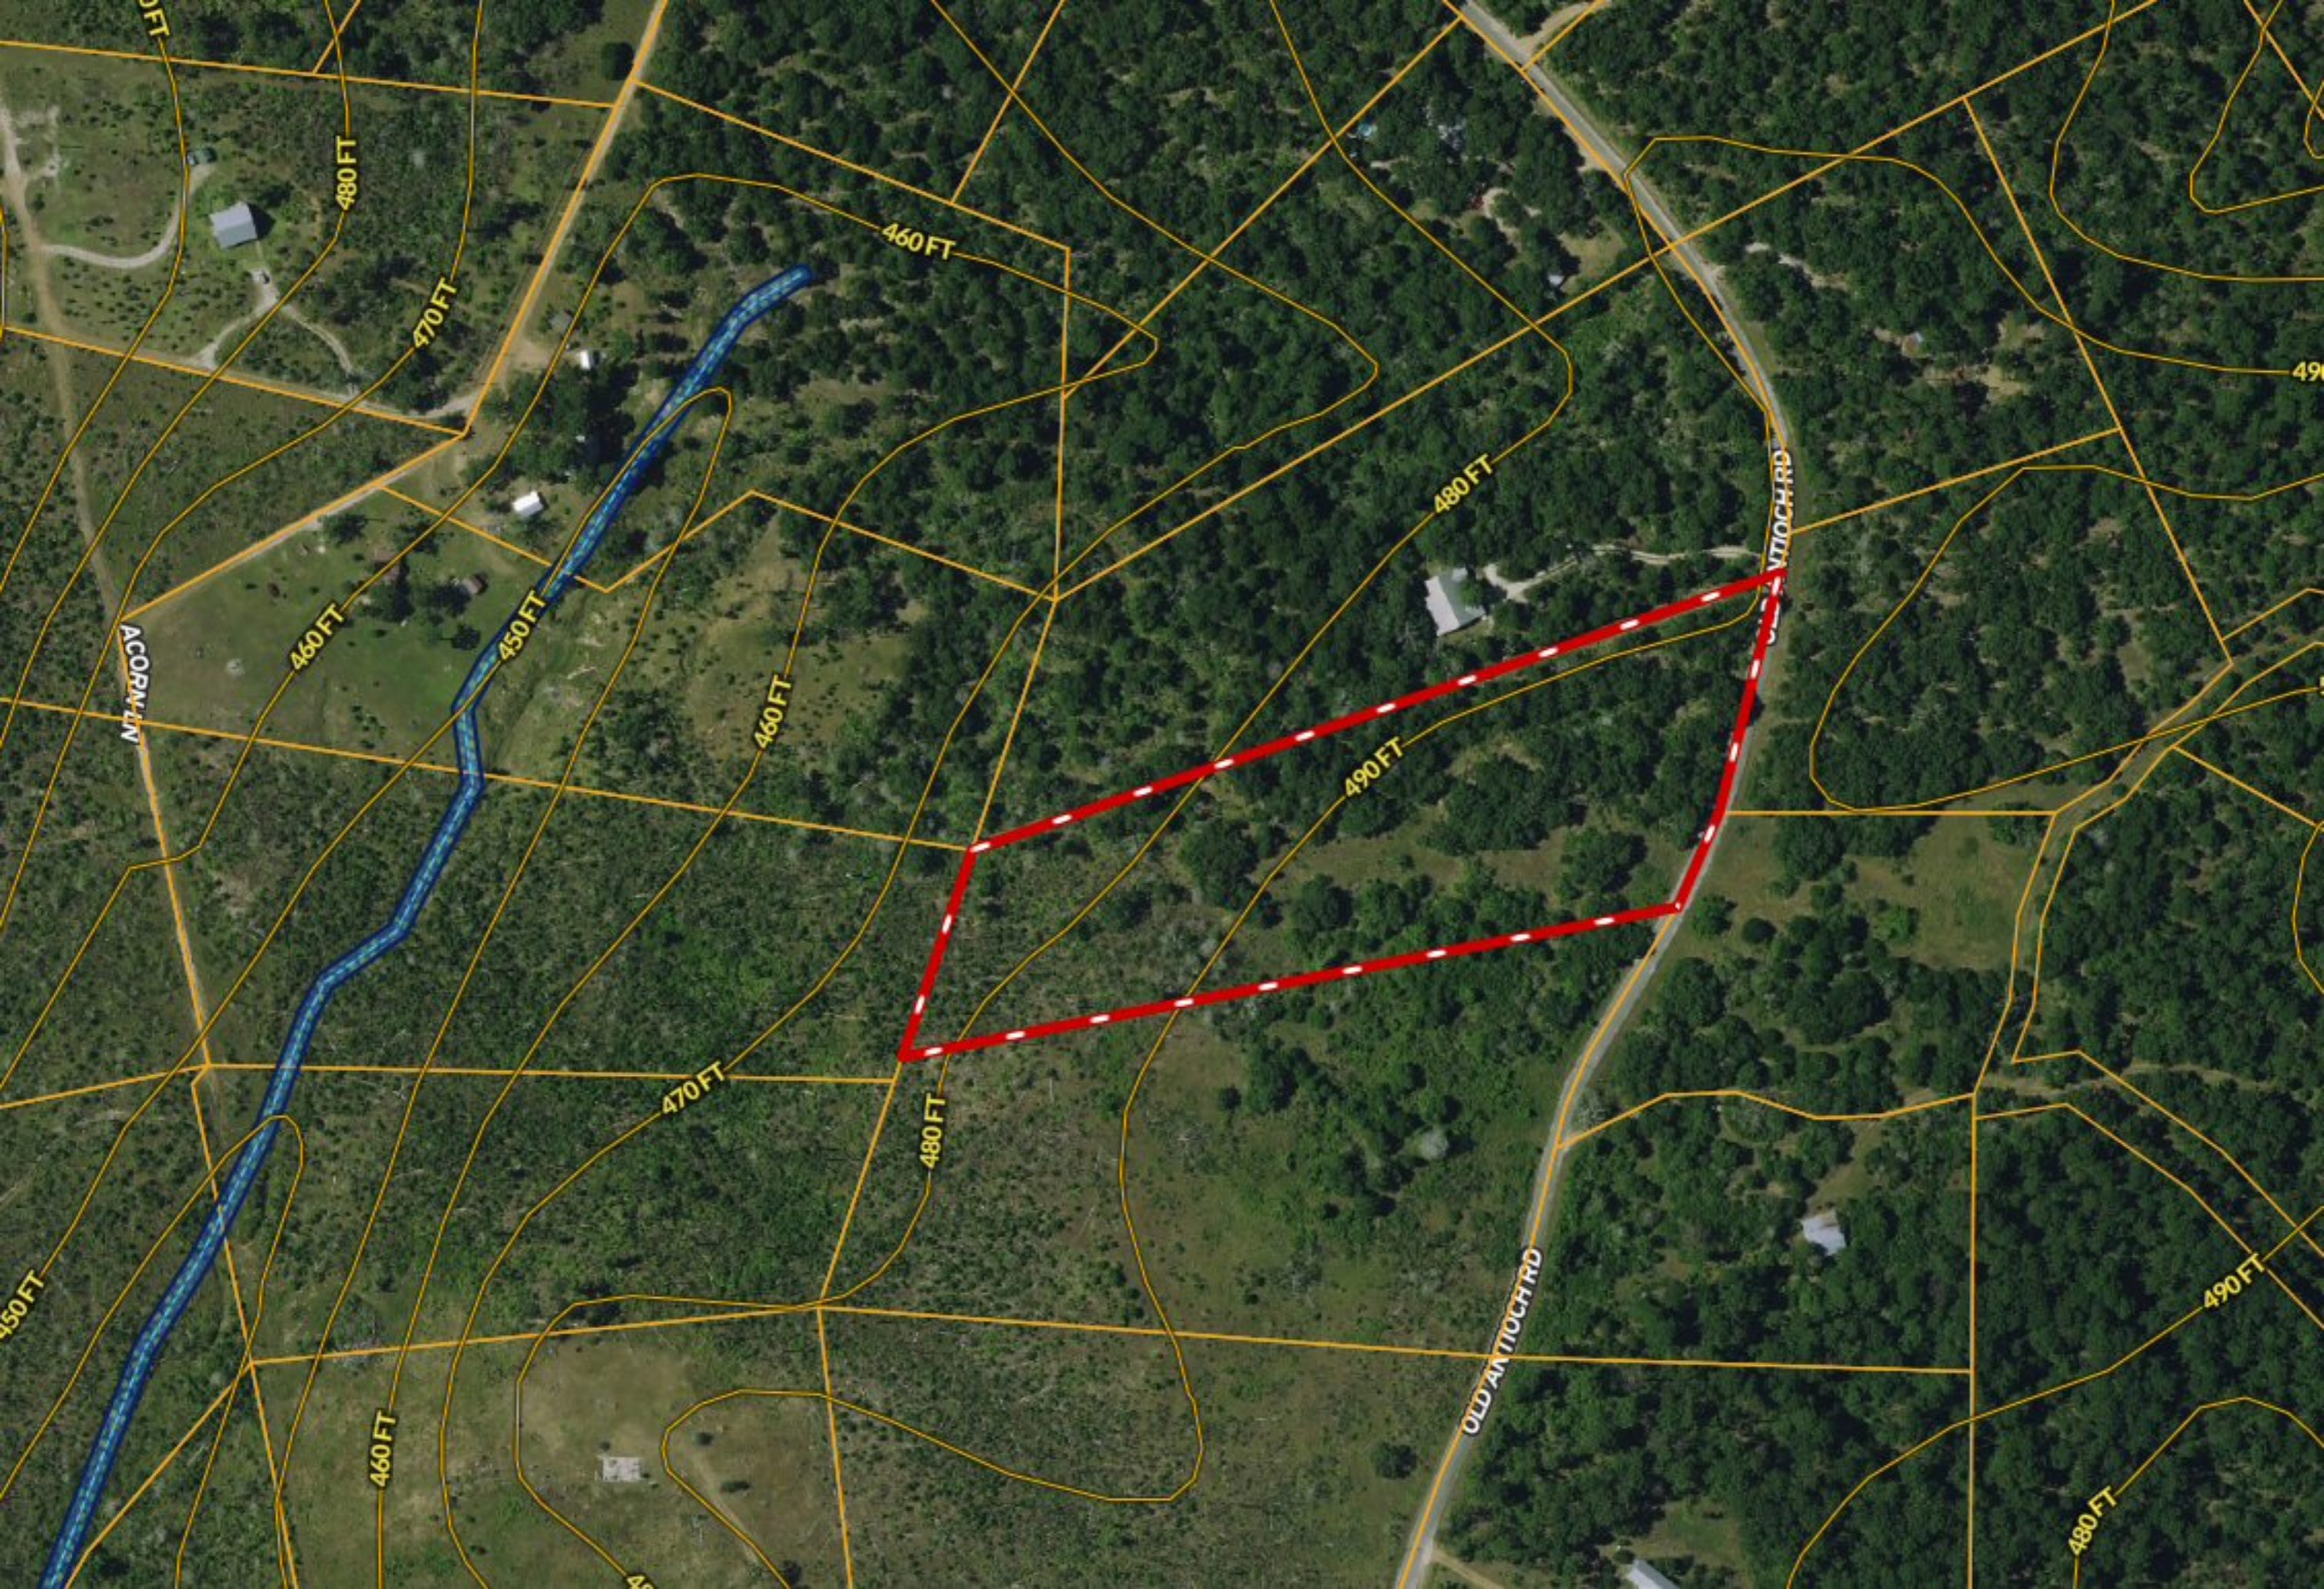

\*\*\* 4.5 ACRES \*\*\* Lot 12 Old Antioch Rd ~ Turkey Run

450 FT

480 FT

460 FT

470 FT

490 FT

500 FT

480 FT

490 FT

470 FT

480 FT

490 FT

OLD ANTIUCH RD

480 FT

OLD ANTIUCH RD