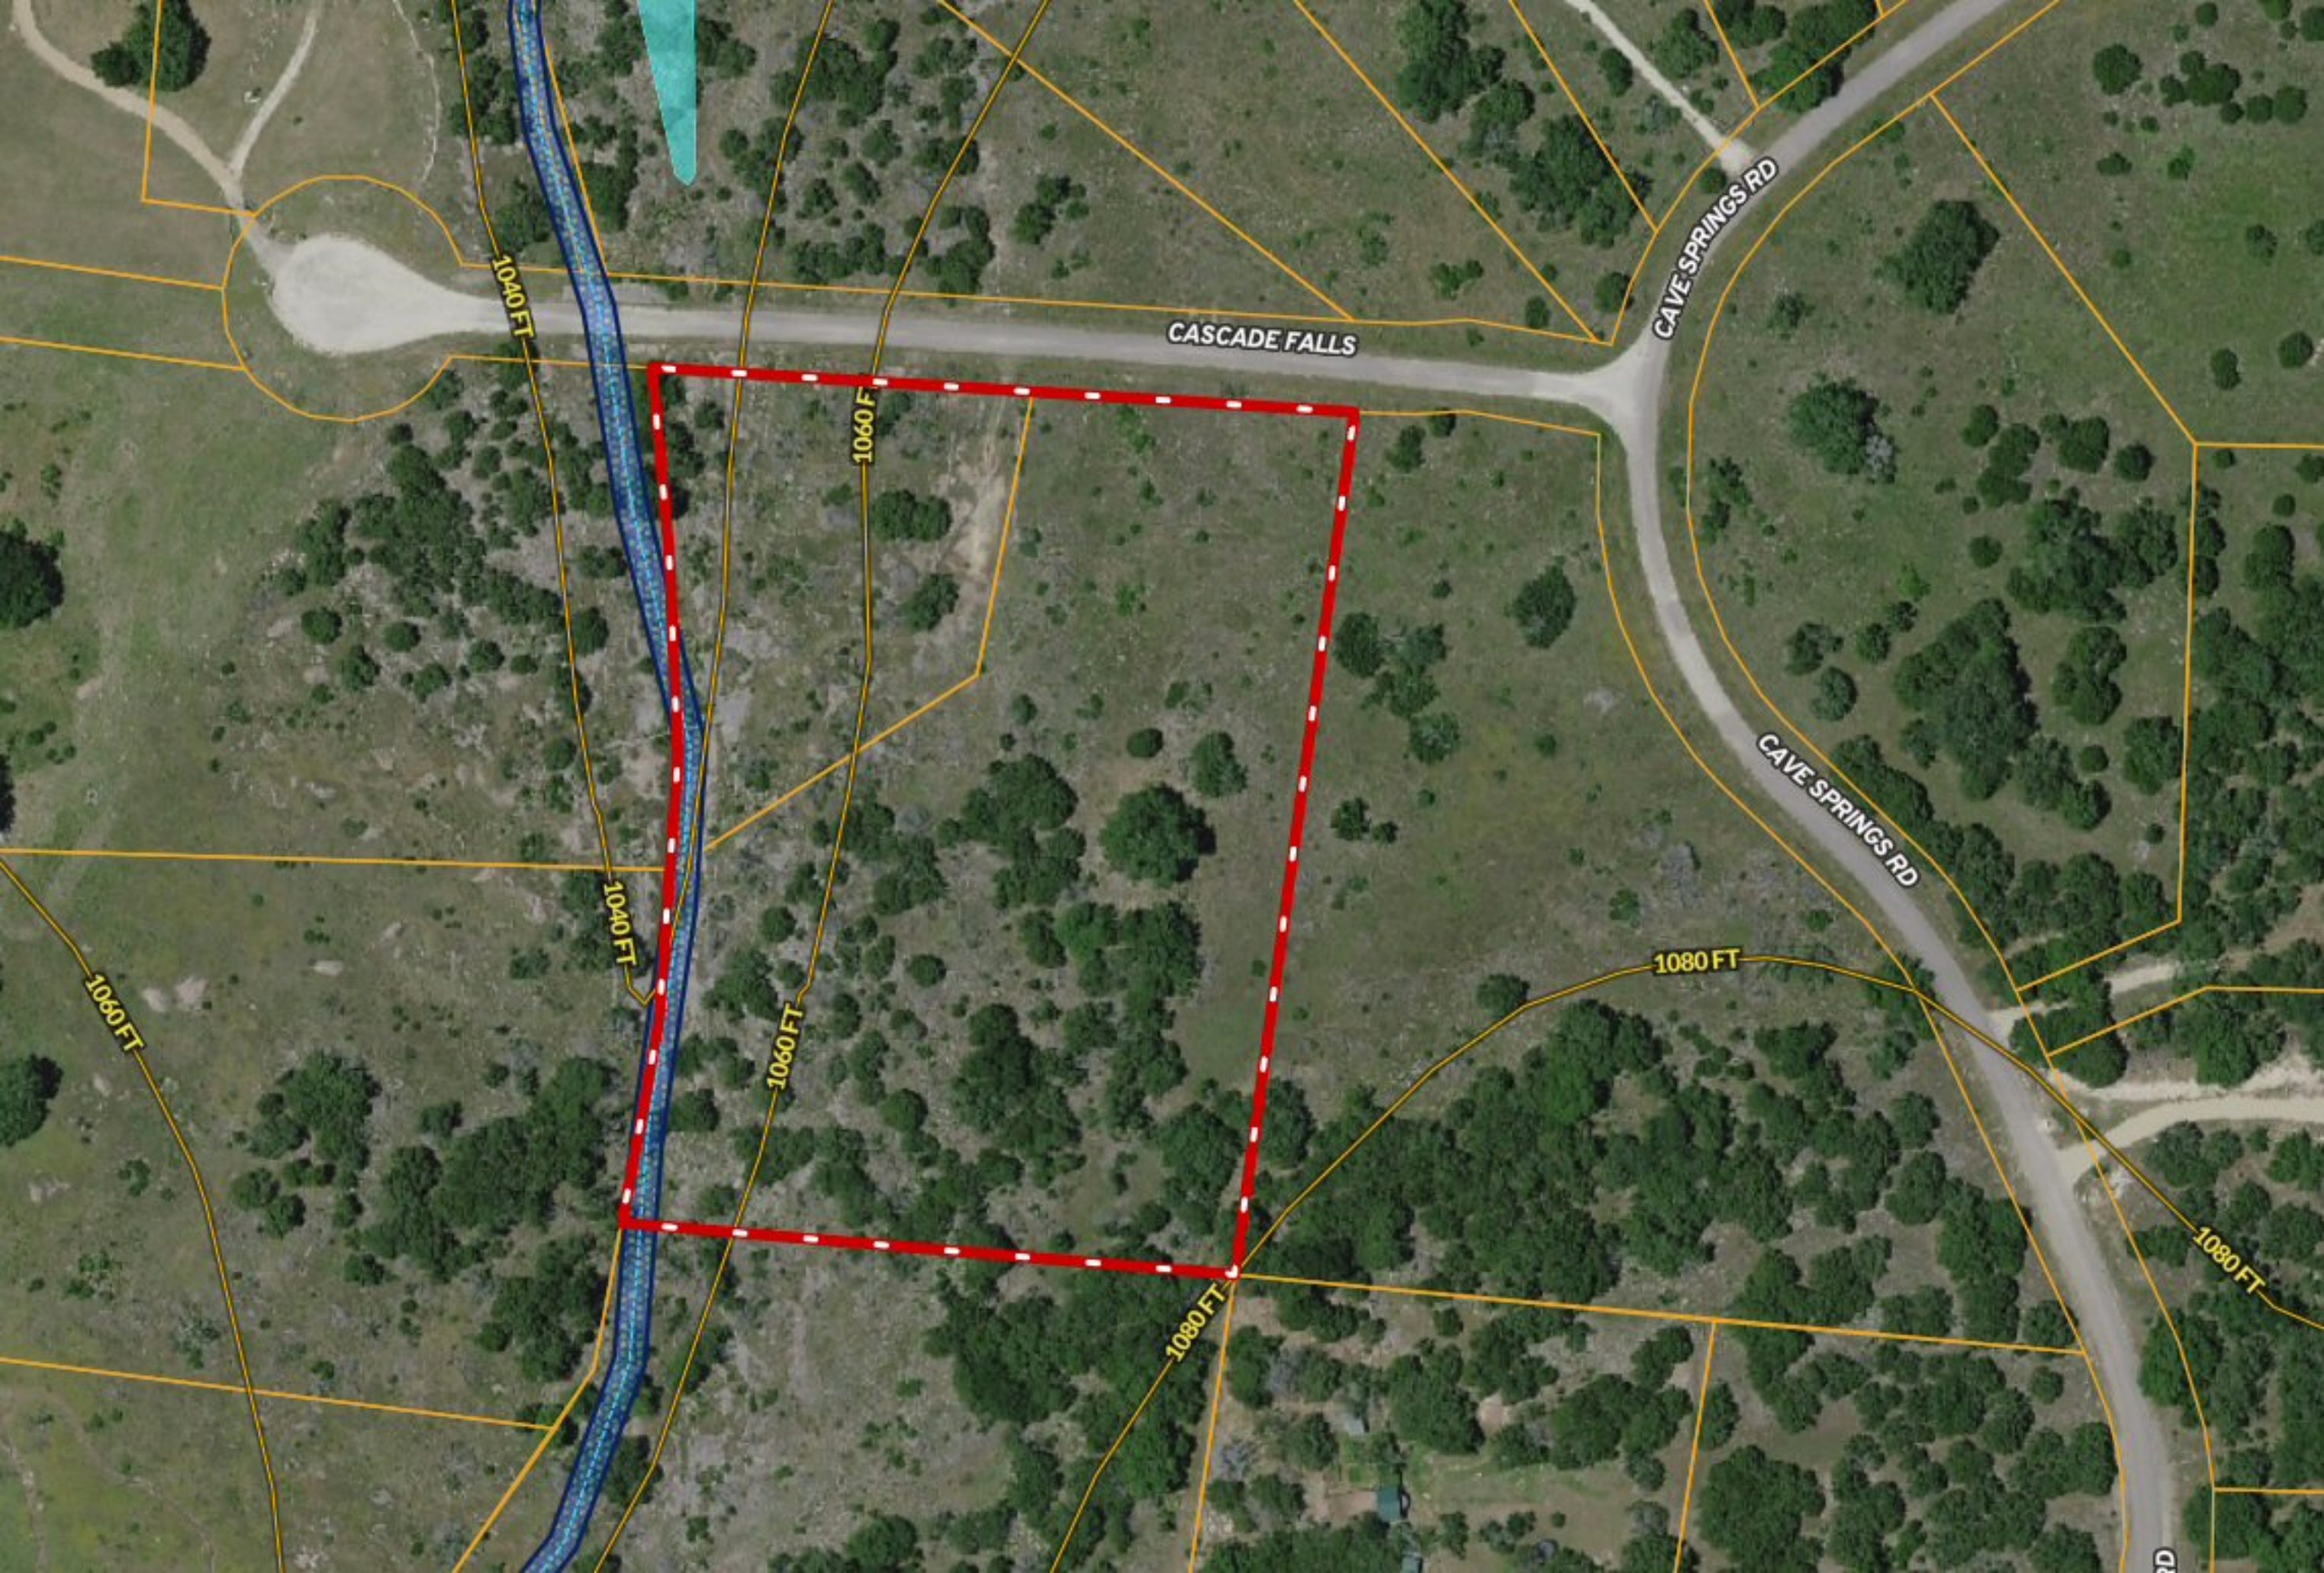

*** 5.865 ACRES *** Lost Springs Ranch ~ Cascade Falls Dr, Wimberly TX

BLANCO RIVER

1000 FT

1040 FT

1040 FT

1060 FT

1000 FT

DAVENS END RD

1060 FT

1060 FT

1080 FT

1100 FT

LOST FALLS N

1080 FT

1060 FT

CASCADE FALLS

CAVE SPRINGS RD

CAVE SPRINGS RD

1040 FT

1060 F

1040 FT

1060 FT

1080 FT

1060 FT

1080 FT

1080 FT

RD