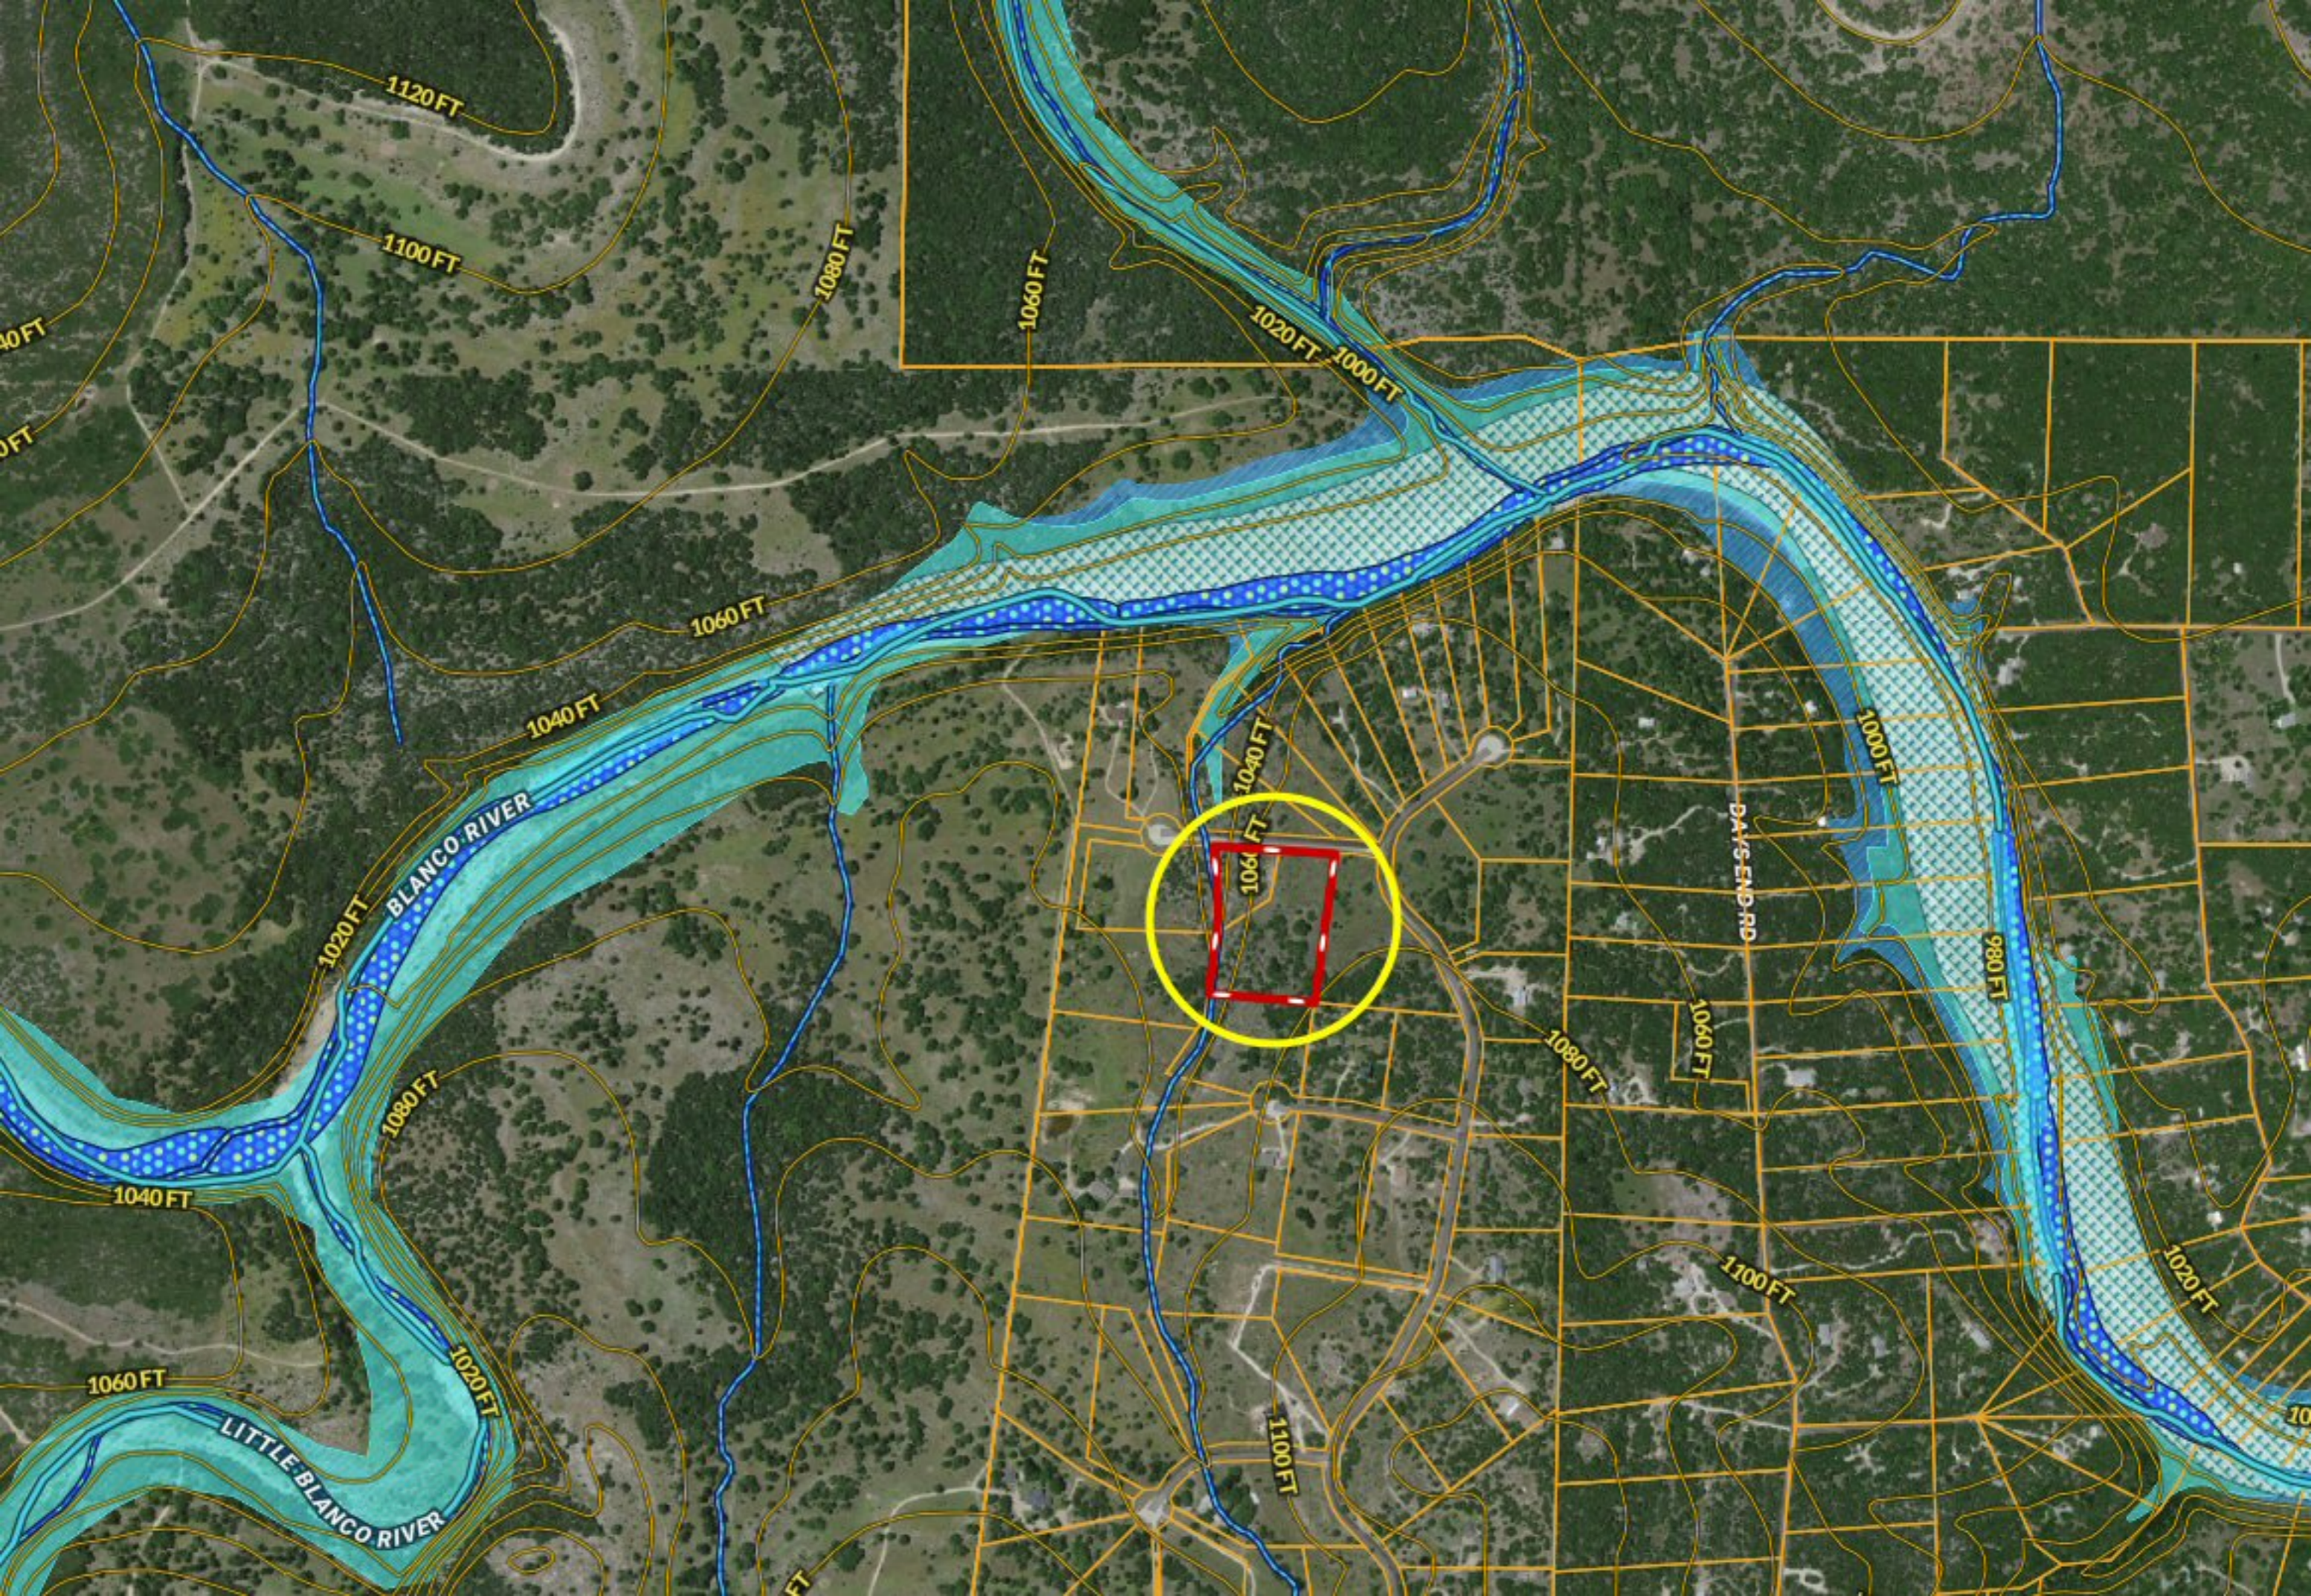

*** 5.865 ACRES *** Lost Springs Ranch ~ Cascade Falls Dr, Wimberly TX

BLANCO RIVER

1000 FT

1040 FT

1040 FT

1060 FT

1000 FT

DAVENS END RD

1060 FT

1060 FT

1080 FT

1100 FT

LOST FALLS N

1080 FT

1060 FT

CASCADE FALLS

CAVE SPRINGS RD

CAVE SPRINGS RD

1040 FT

1060 F

1040 FT

1060 FT

1080 FT

1060 FT

1080 FT

1080 FT

RD