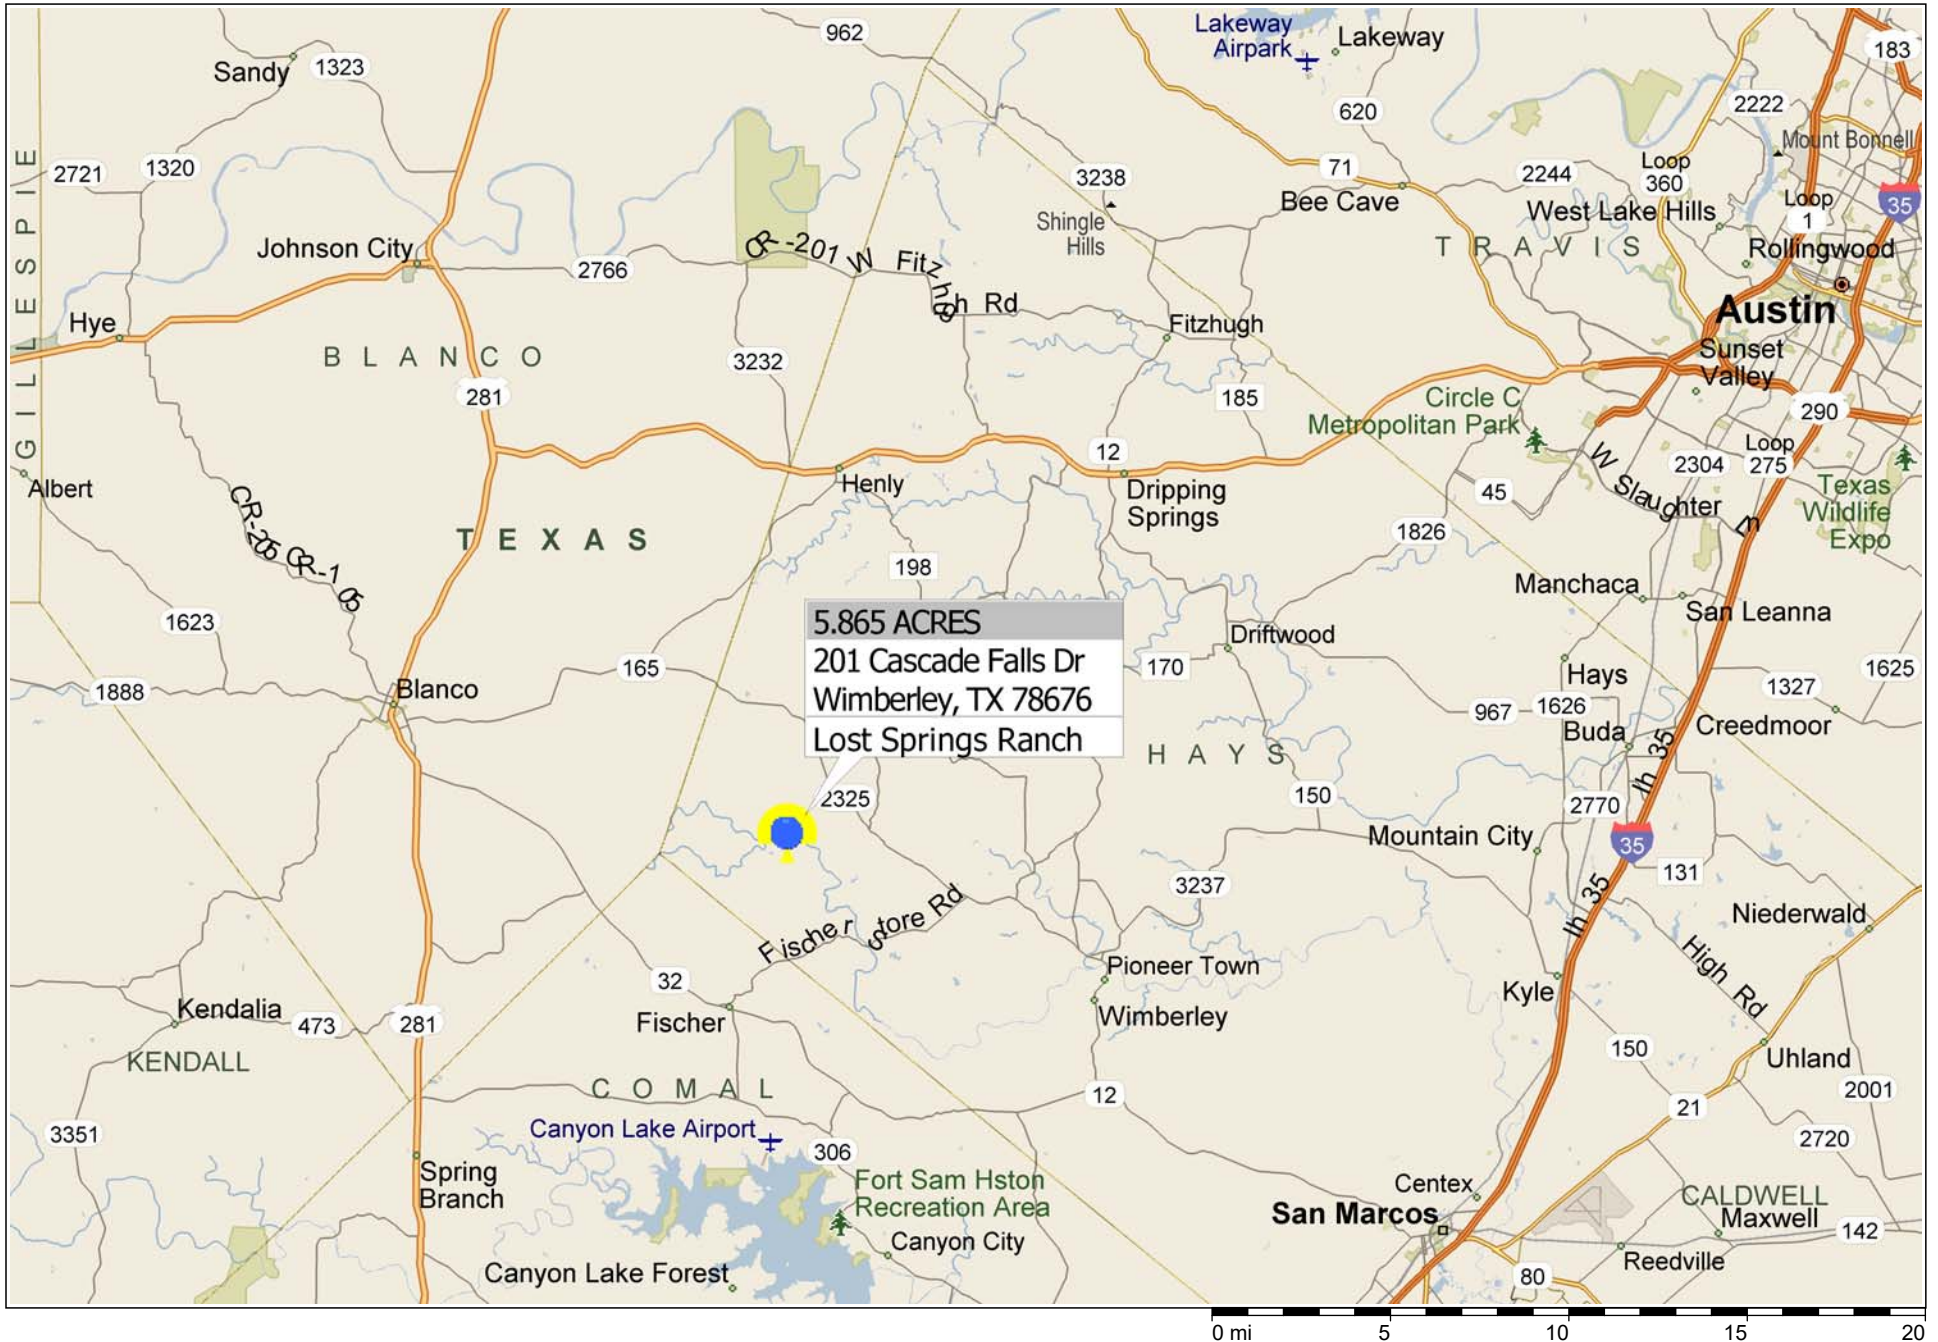

*** 5.865 ACRES *** Lost Springs Ranch ~ Cascade Falls Dr, Wimberly TX

BLANCO RIVER

1000 FT

1040 FT

1040 FT

1060 FT

1000 FT

DAVENS END RD

1060 FT

1060 FT

1080 FT

1100 FT

LOST FALLS N

1080 FT

1060 FT

CASCADE FALLS

CAVE SPRINGS RD

CAVE SPRINGS RD

1040 FT

1060 F

1040 FT

1060 FT

1080 FT

1060 FT