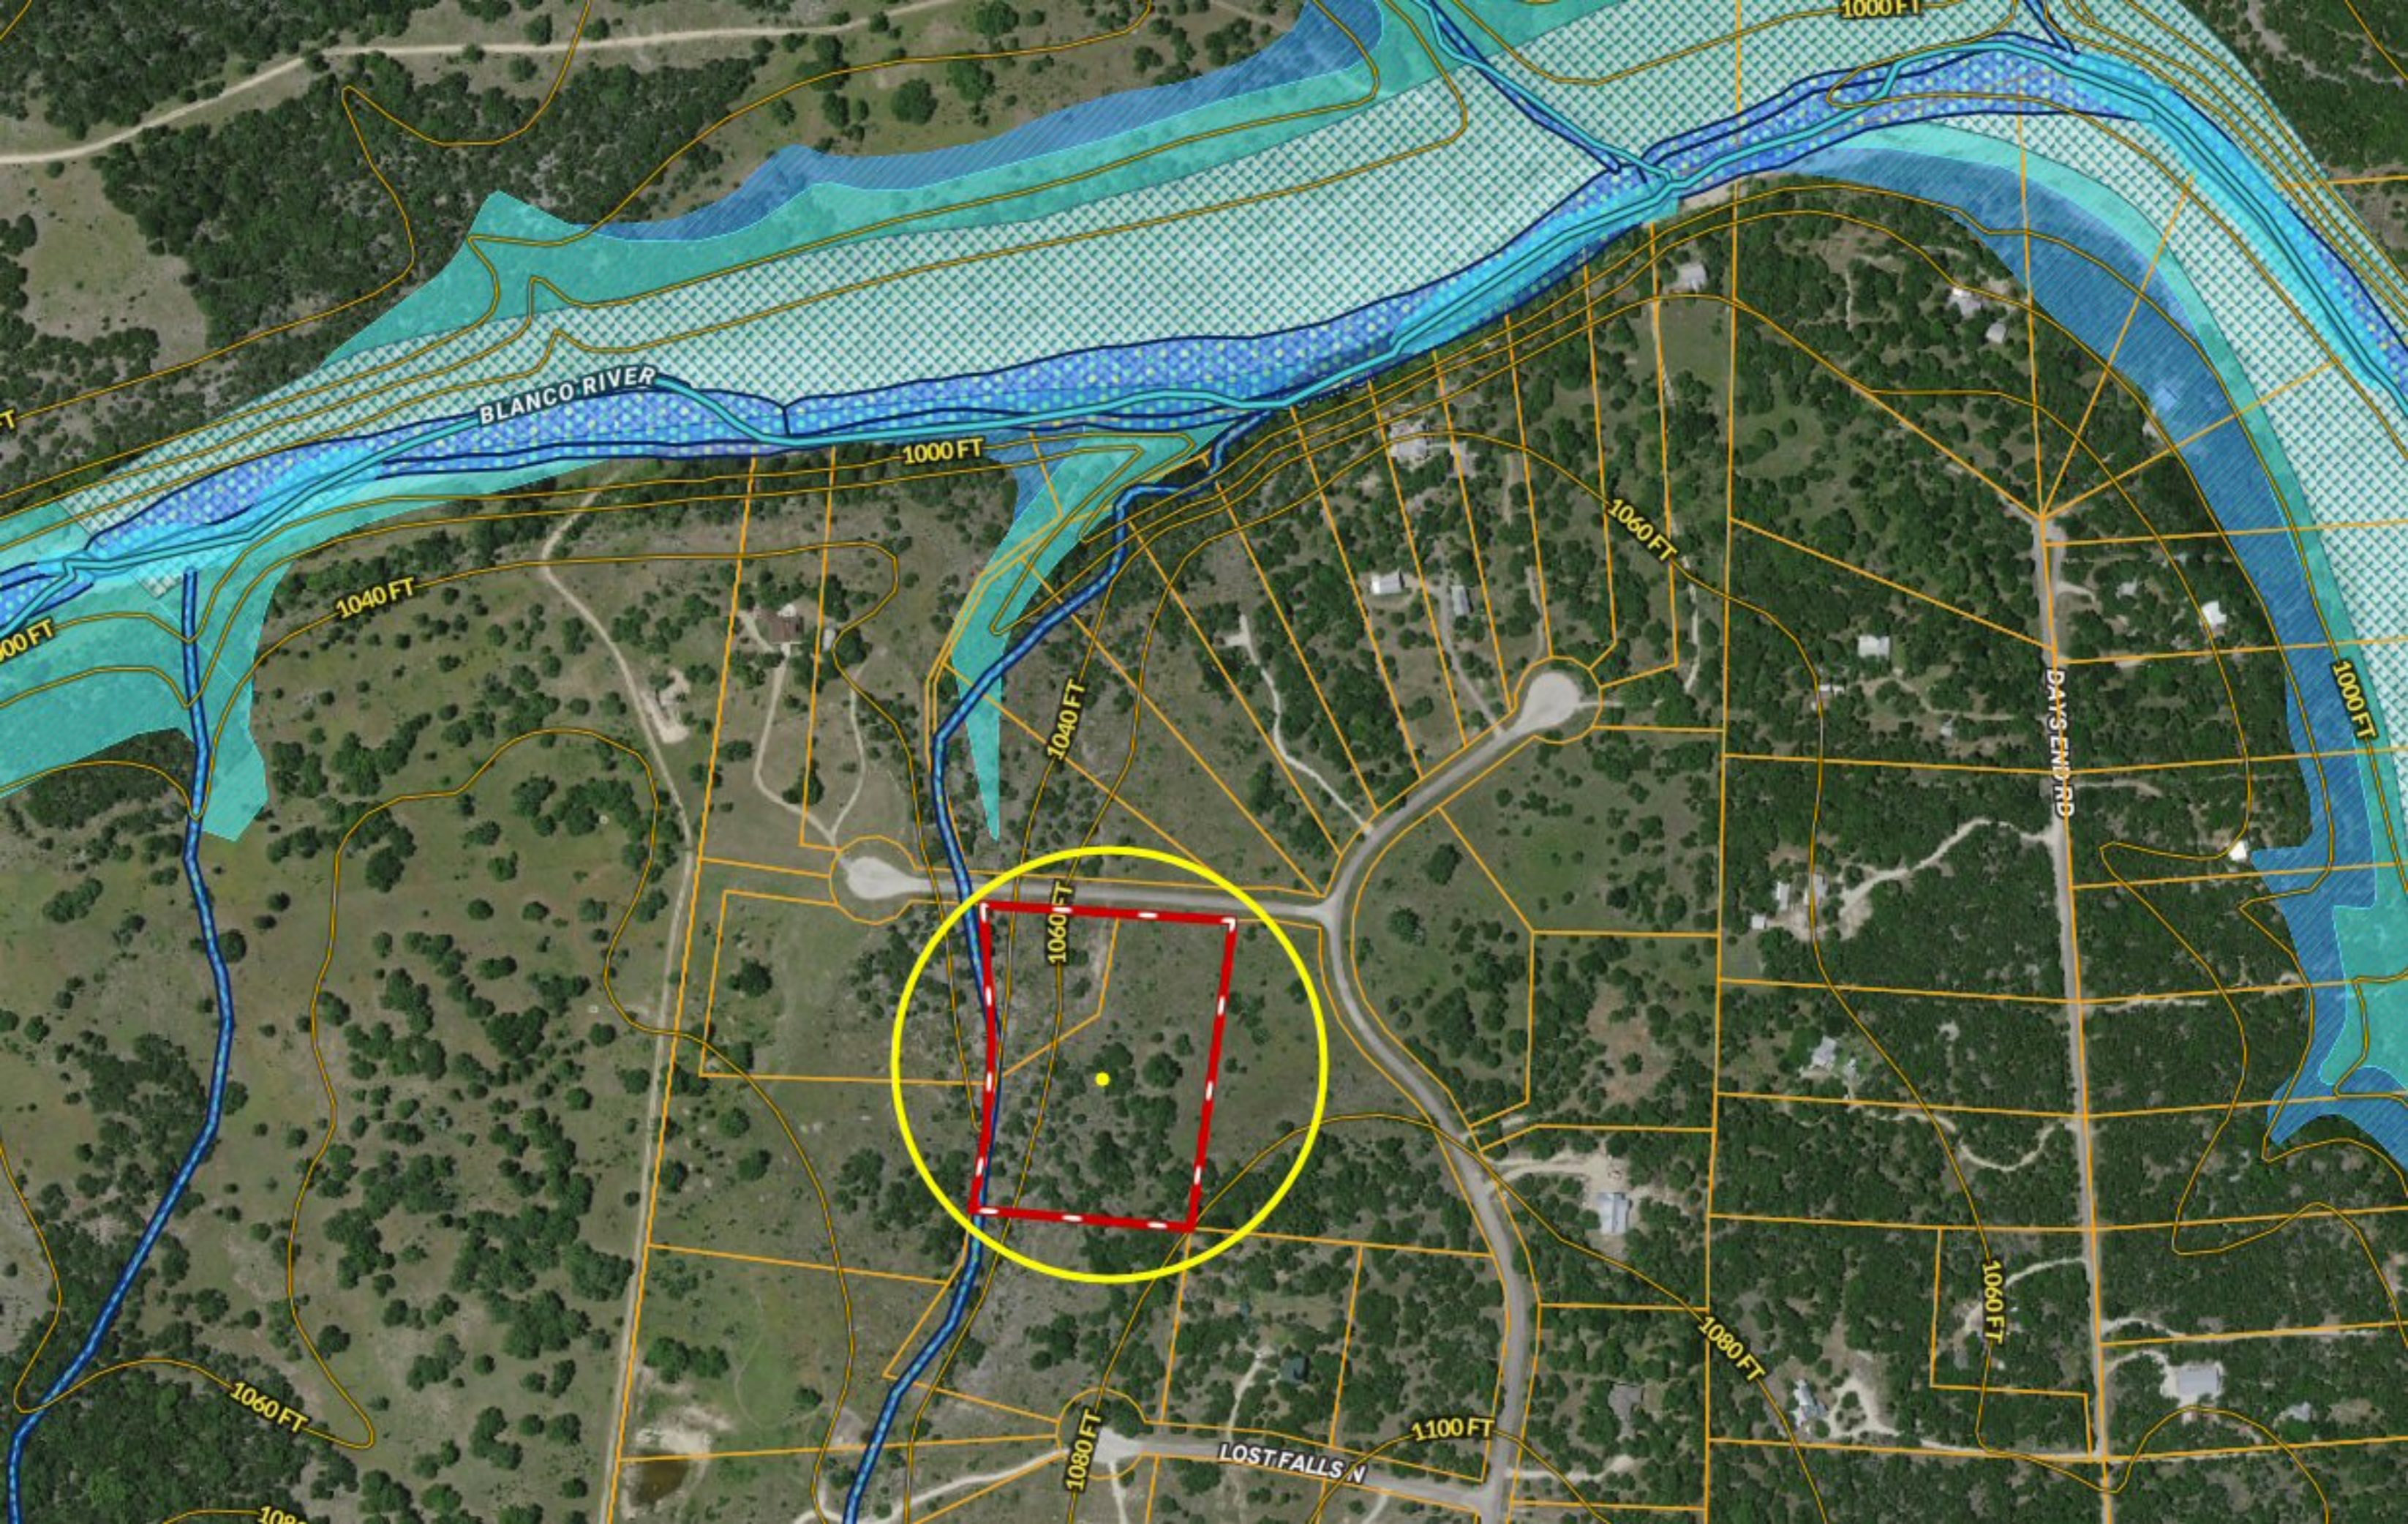

*** 5.865 ACRES *** Lost Springs Ranch ~ Cascade Falls Dr, Wimberly TX

BLANCO RIVER

1000 FT

1040 FT

1040 FT

1060 FT

1000 FT

DAVENS END RD

1060 FT

1060 FT

1080 FT

1100 FT

LOST FALLS N

1080 FT

1060 FT

CASCADE FALLS

CAVE SPRINGS RD

CAVE SPRINGS RD

1040 FT

1060 F

1040 FT

1060 FT

1080 FT

1060 FT

1080 FT

1080 FT

RD