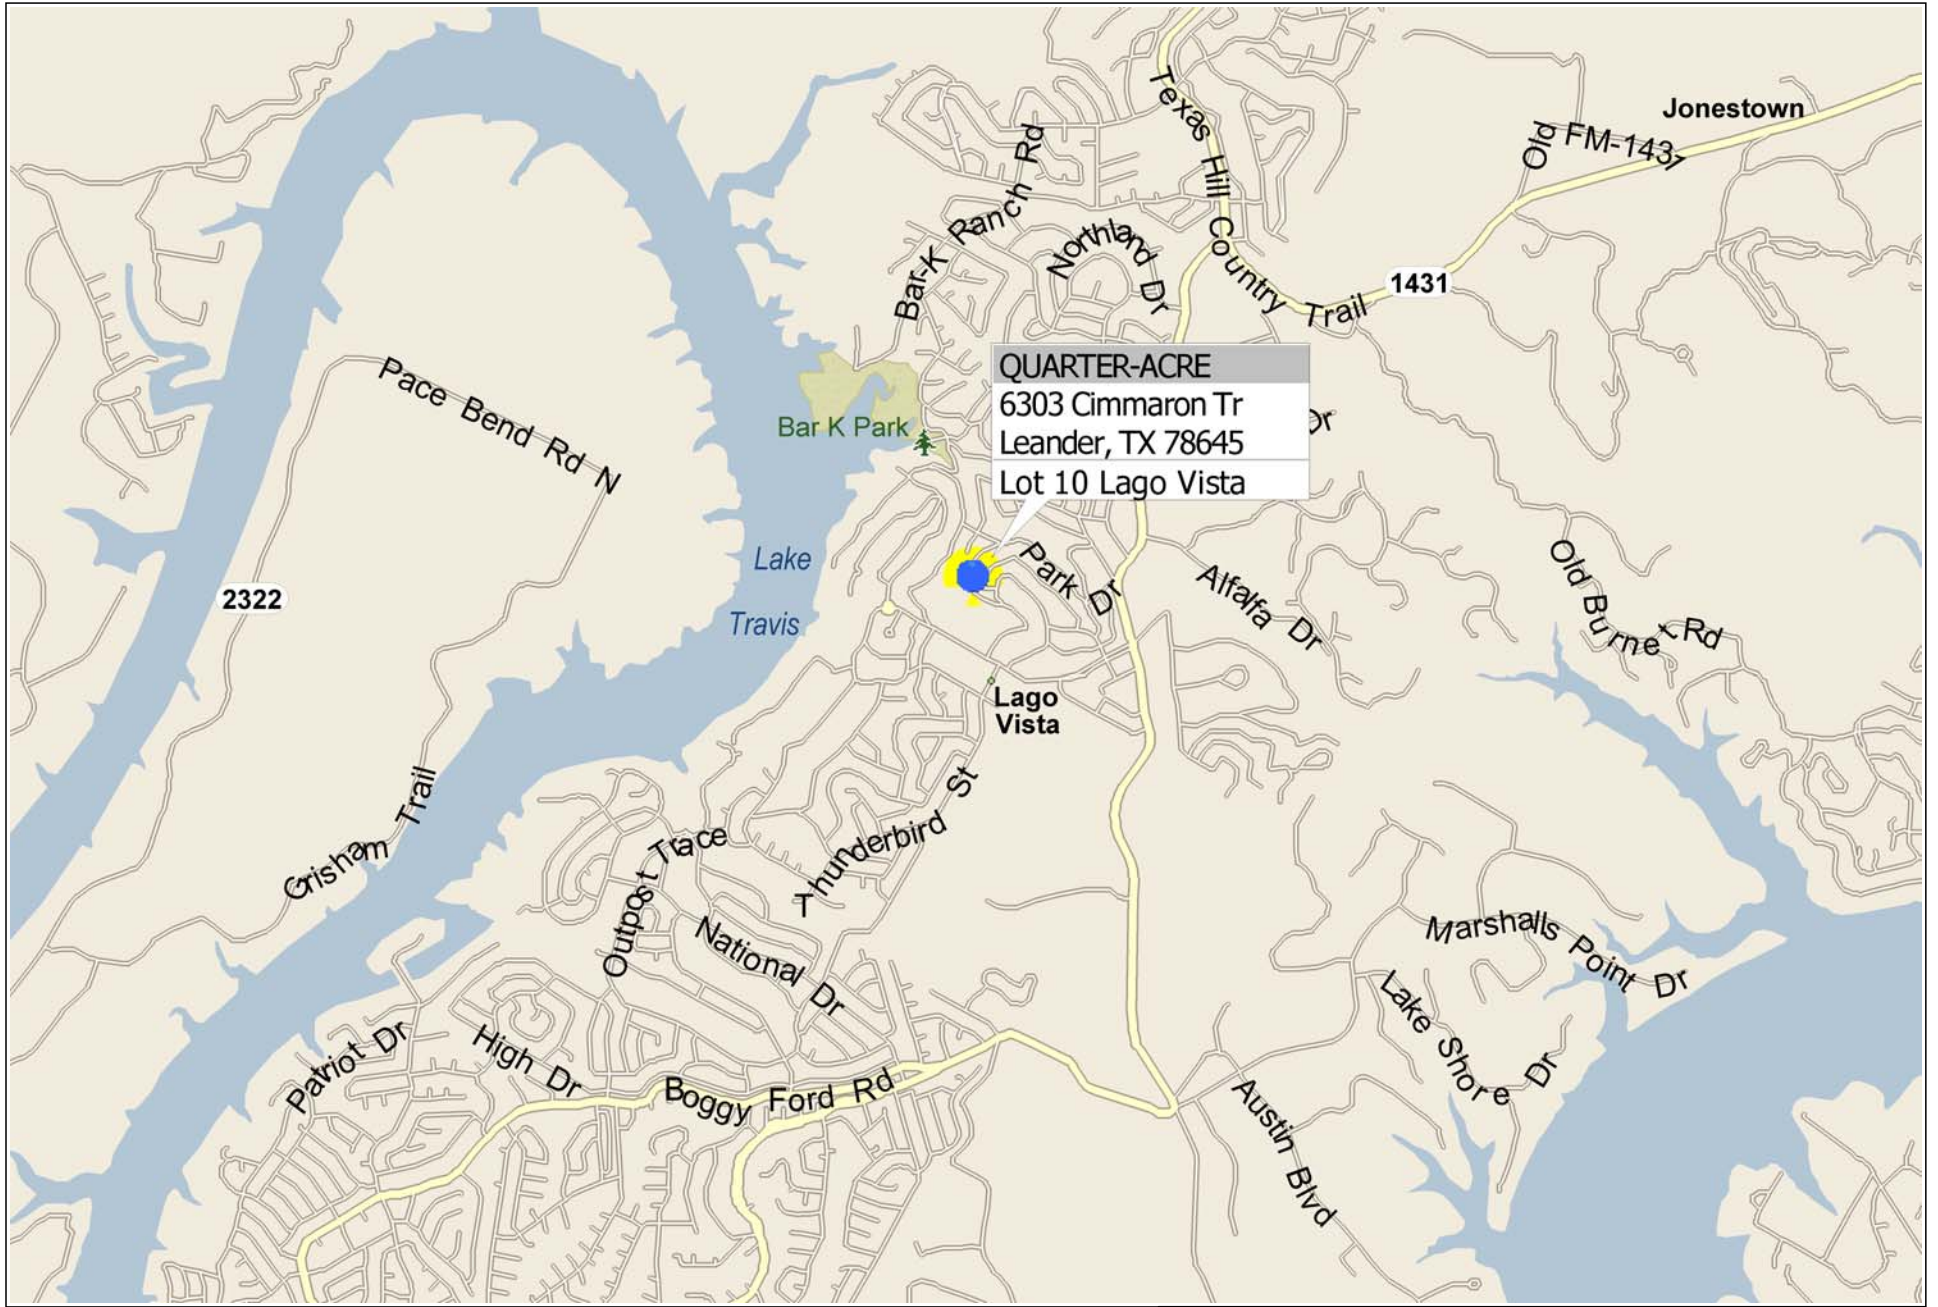

**\*\* QUARTER-ACRE \*\* 6303 Cimmaron Trail [ Lot 10 ] ~ Lago Vista TX**

800 FT

820 FT

860 FT

880 FT

CIMARRON TRAIL

820 FT

840 FT

860 FT

880 FT

840 FT