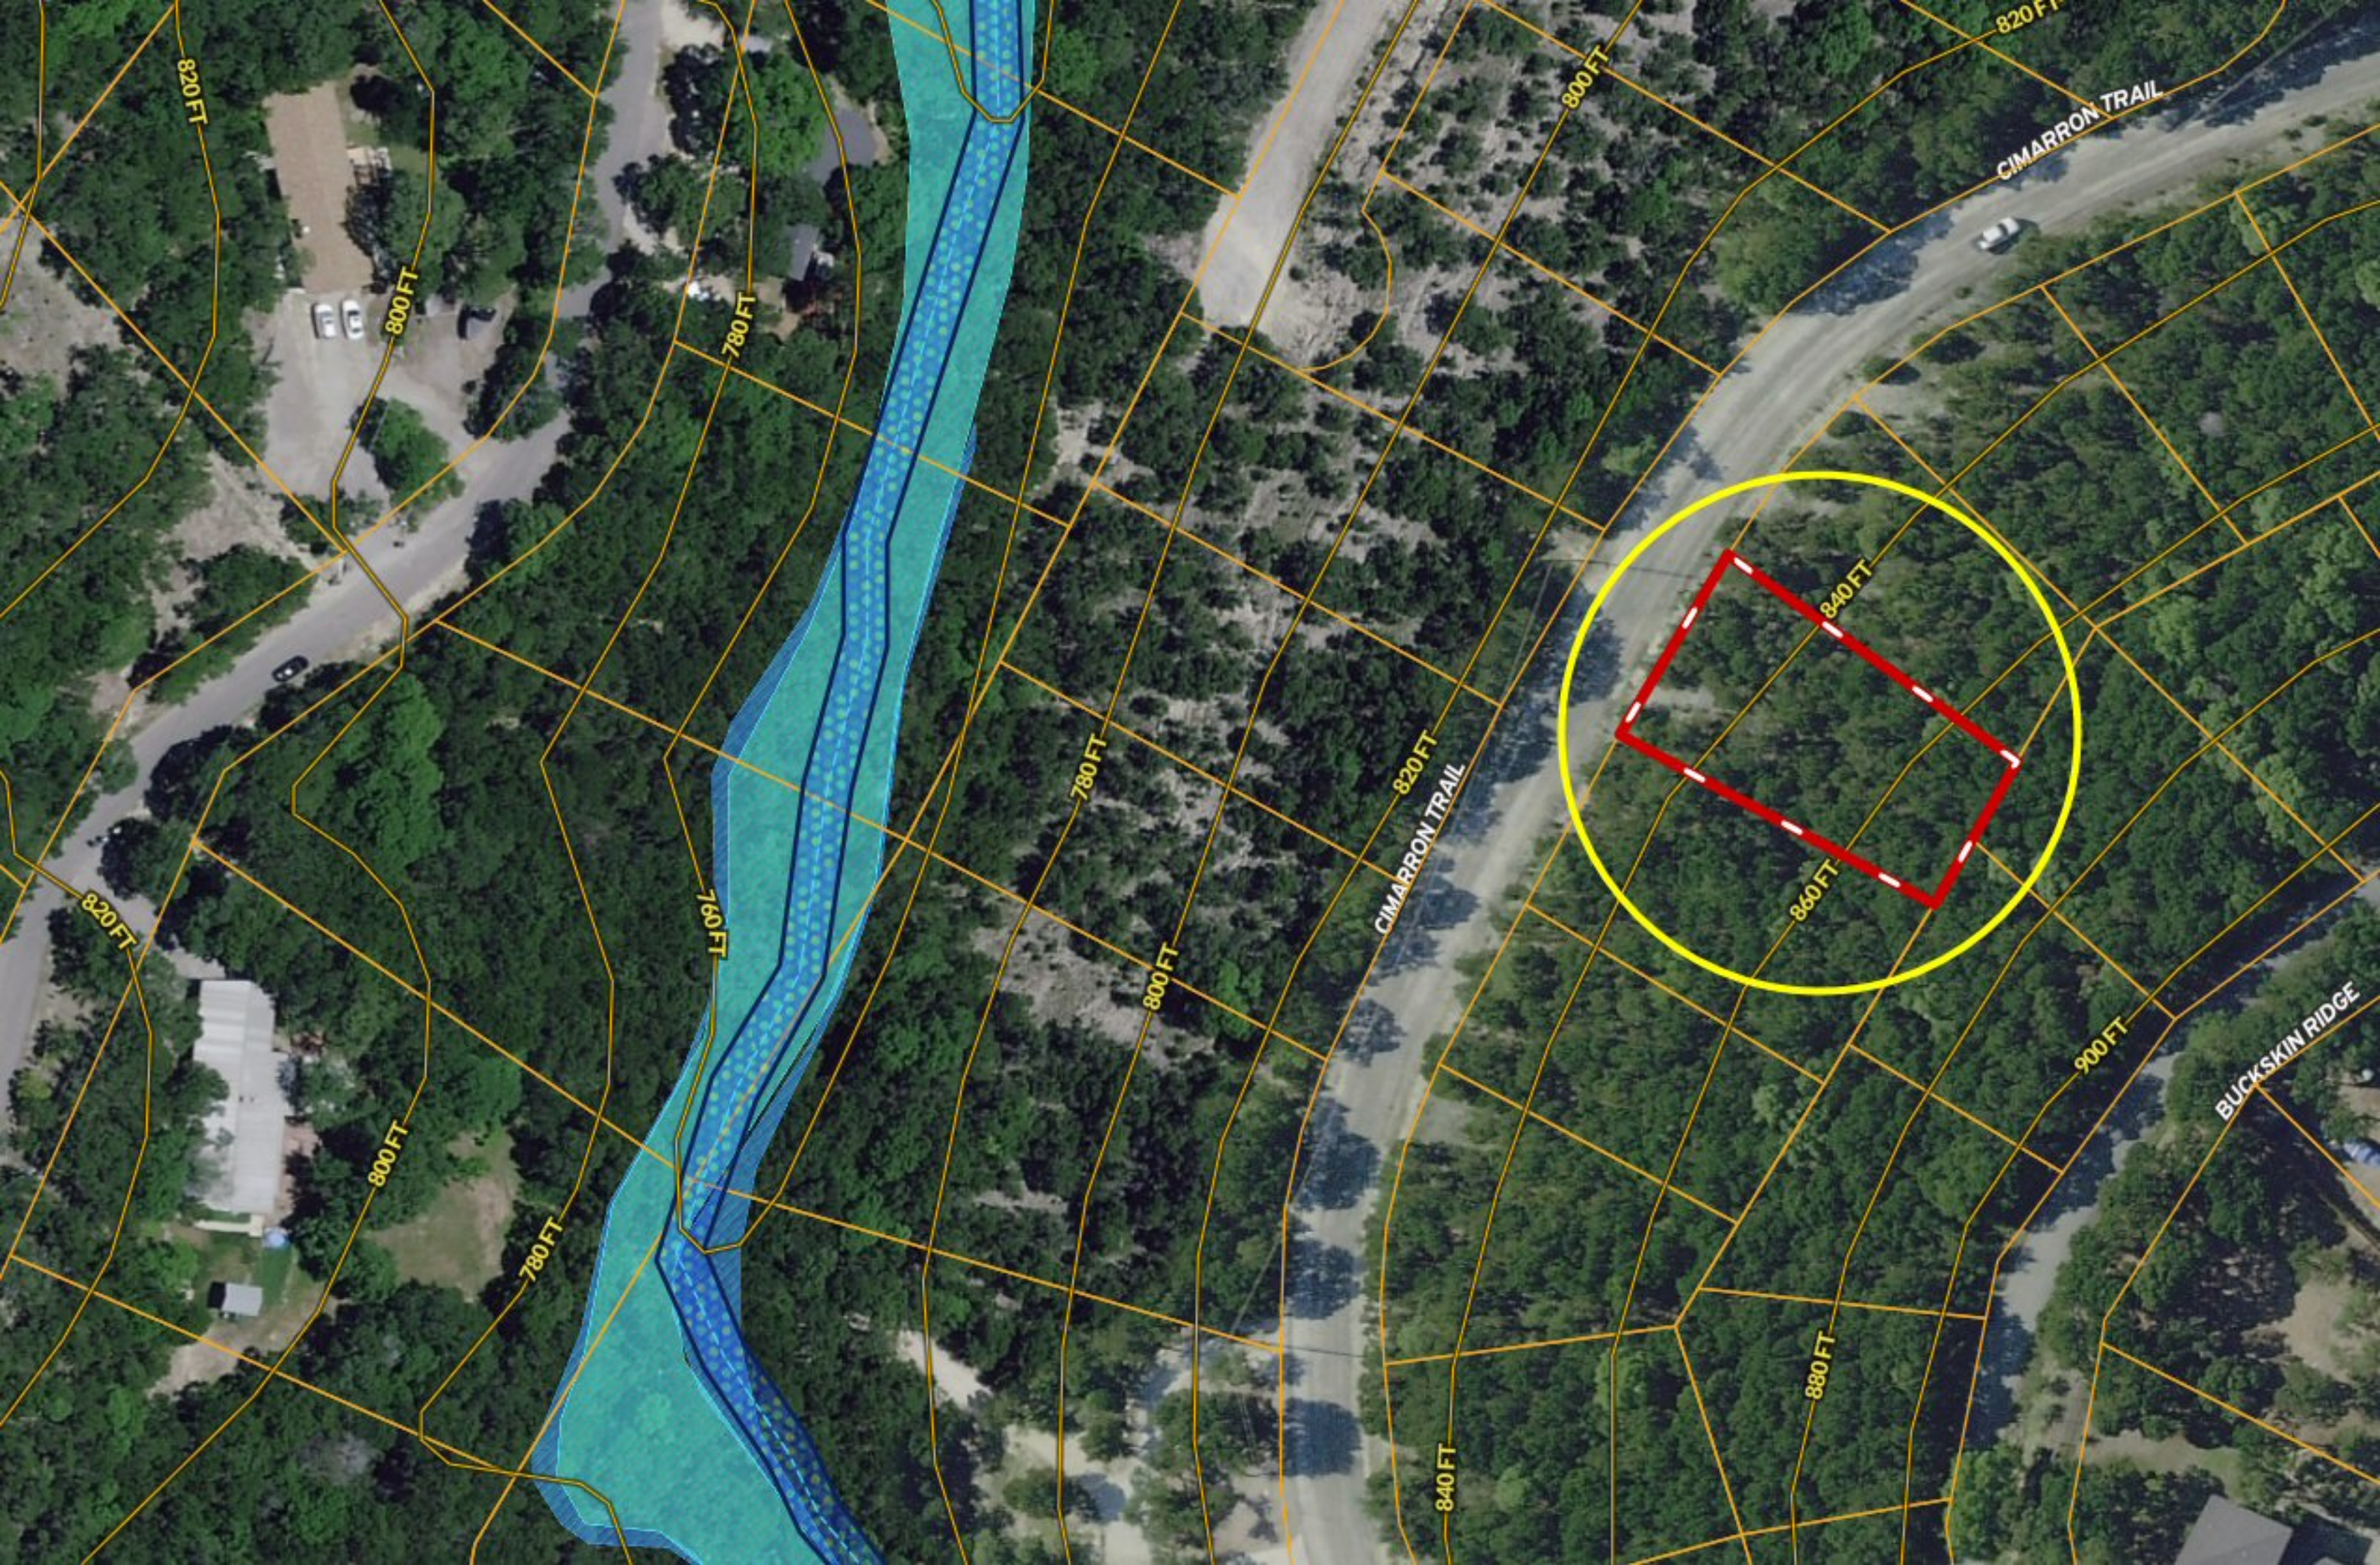

**\*\* QUARTER-ACRE \*\* 6303 Cimmaron Trail [ Lot 10 ] ~ Lago Vista TX**

800 FT

820 FT

860 FT

880 FT

CIMARRON TRAIL

820 FT

840 FT

860 FT

880 FT

840 FT