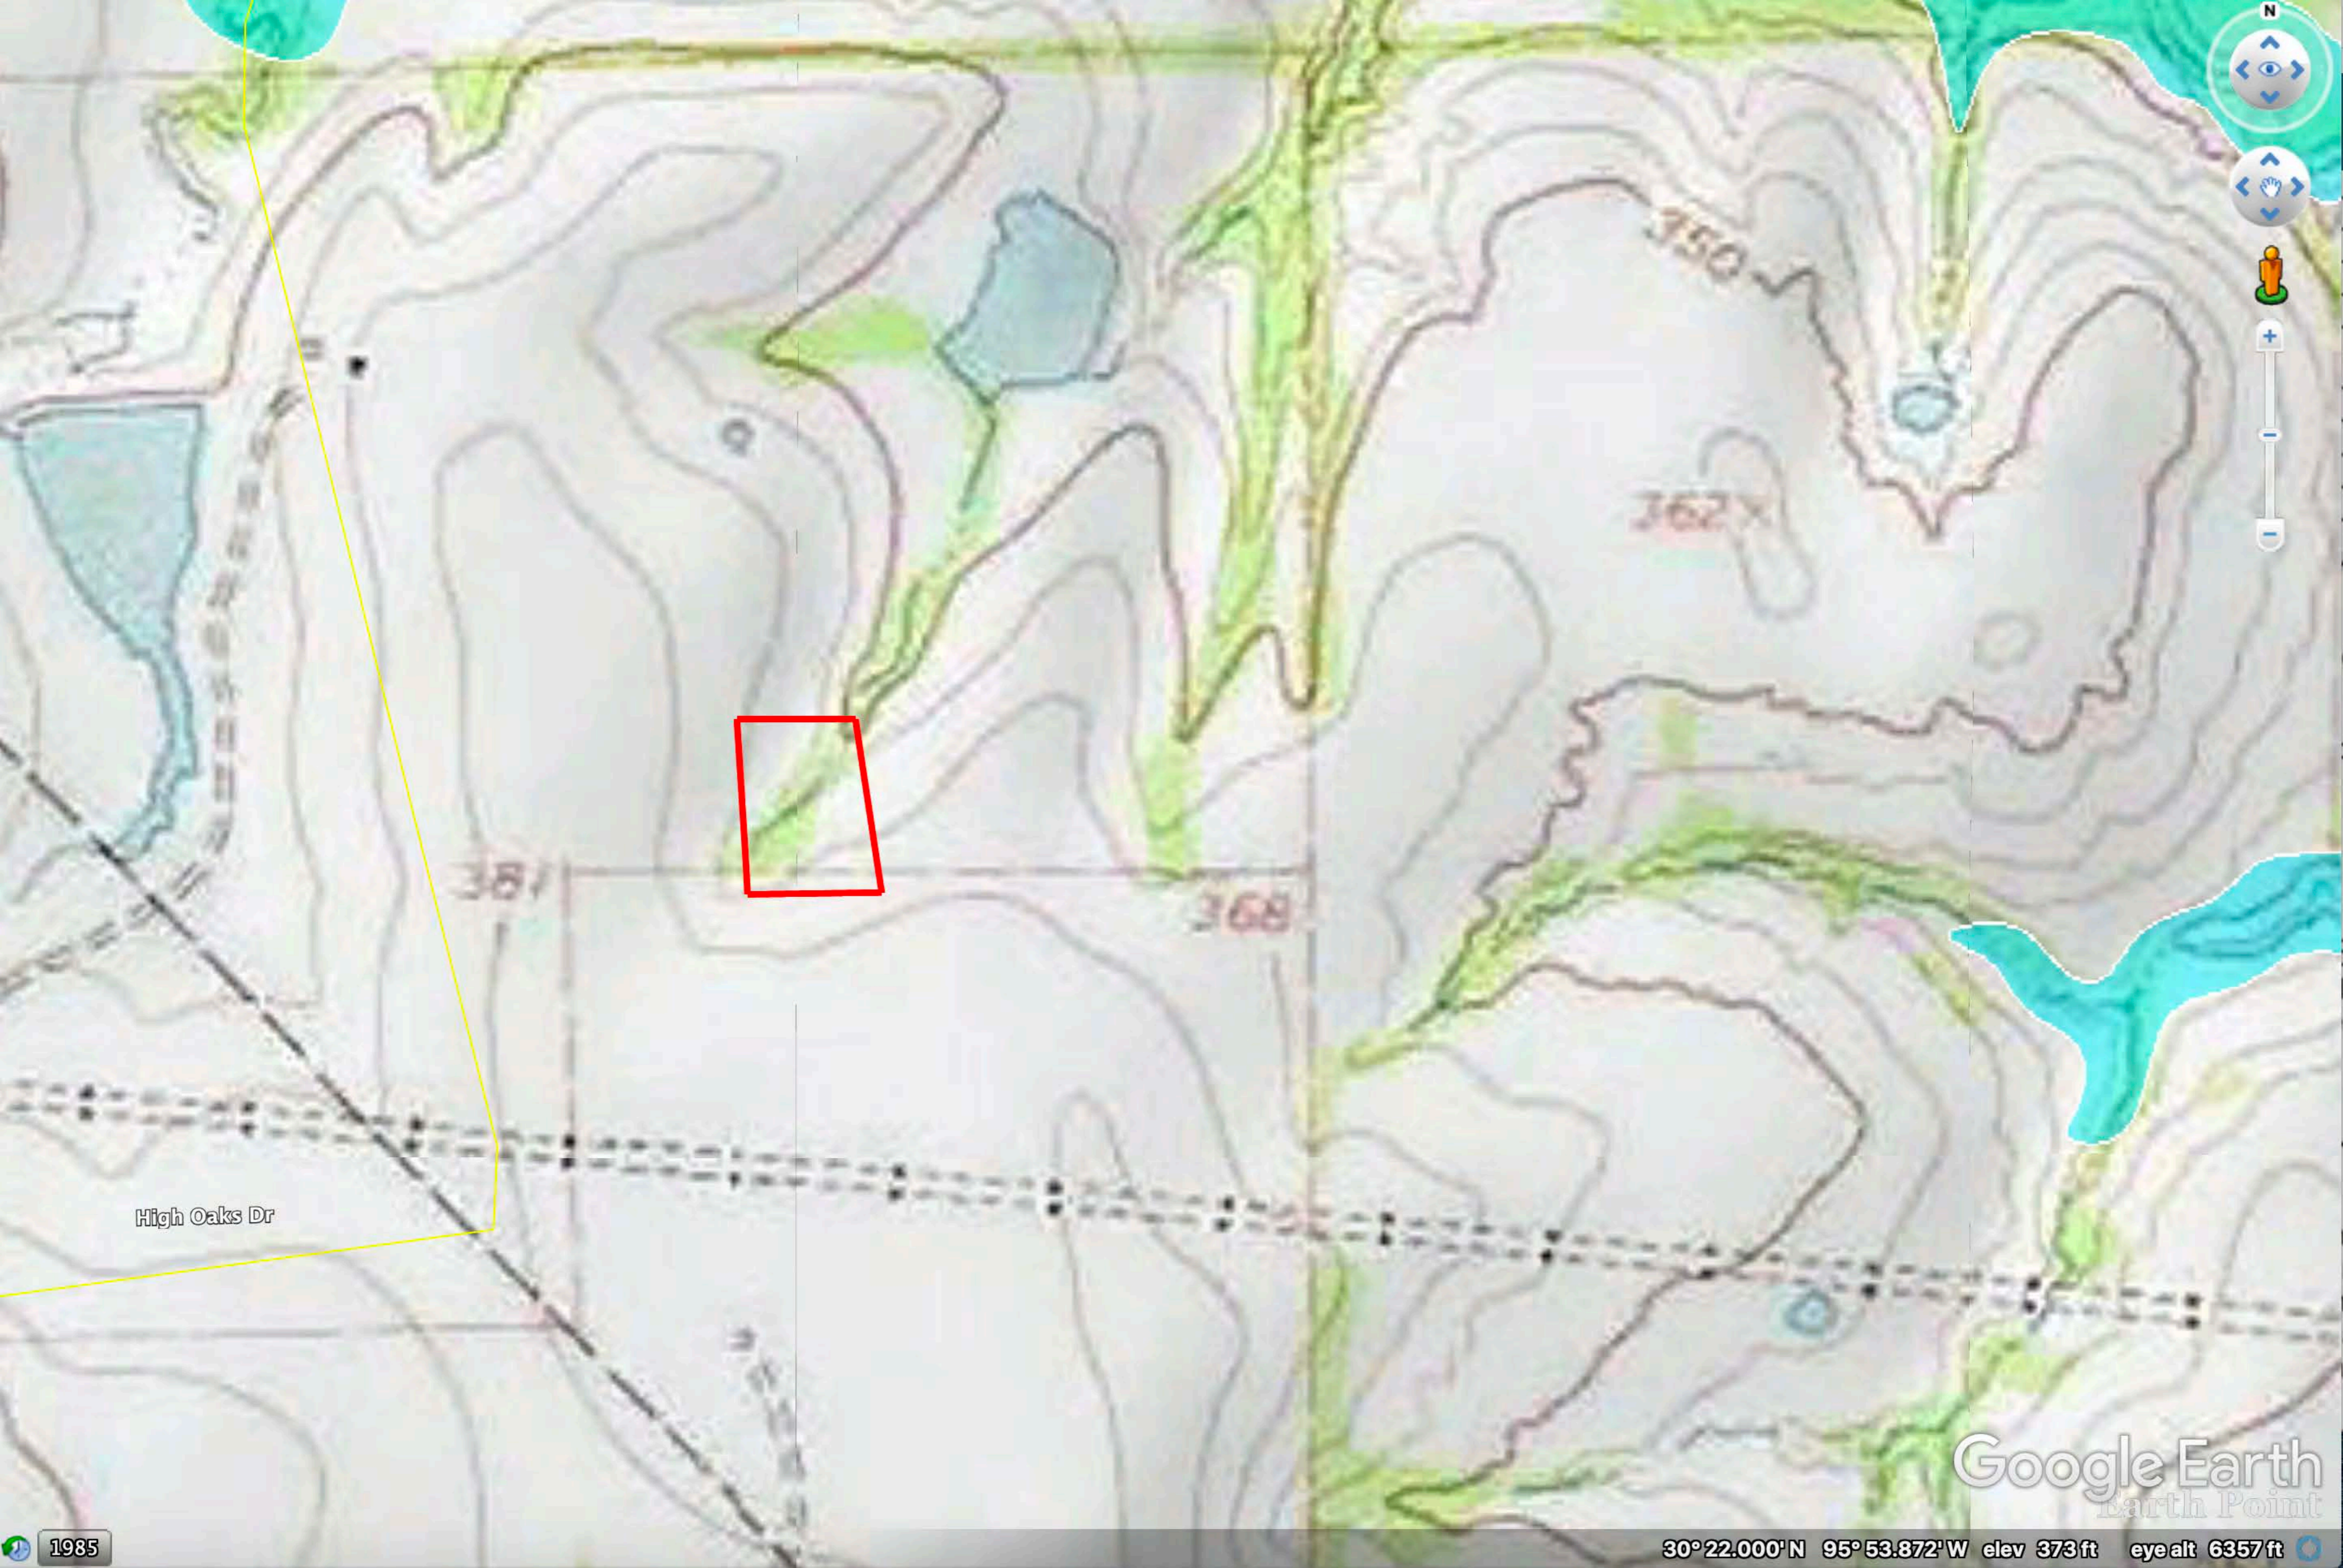

Google Earth

1985

30° 22.059' N 95° 54.041' W elev 379 ft eye alt 1612 ft

High Oaks Dr

Google Earth

1985

30° 22.044' N 95° 54.198' W elev 378 ft eye alt 6357 ft

Google Earth

30° 22.011' N 95° 54.175' W elev 378 ft eye alt 6357 ft

AXC 1985

High Oaks Dr

387

368

362

350

Google Earth
Earth Point

1985

30°22.000'N 95°53.872'W elev 373ft eyealt 6357ft