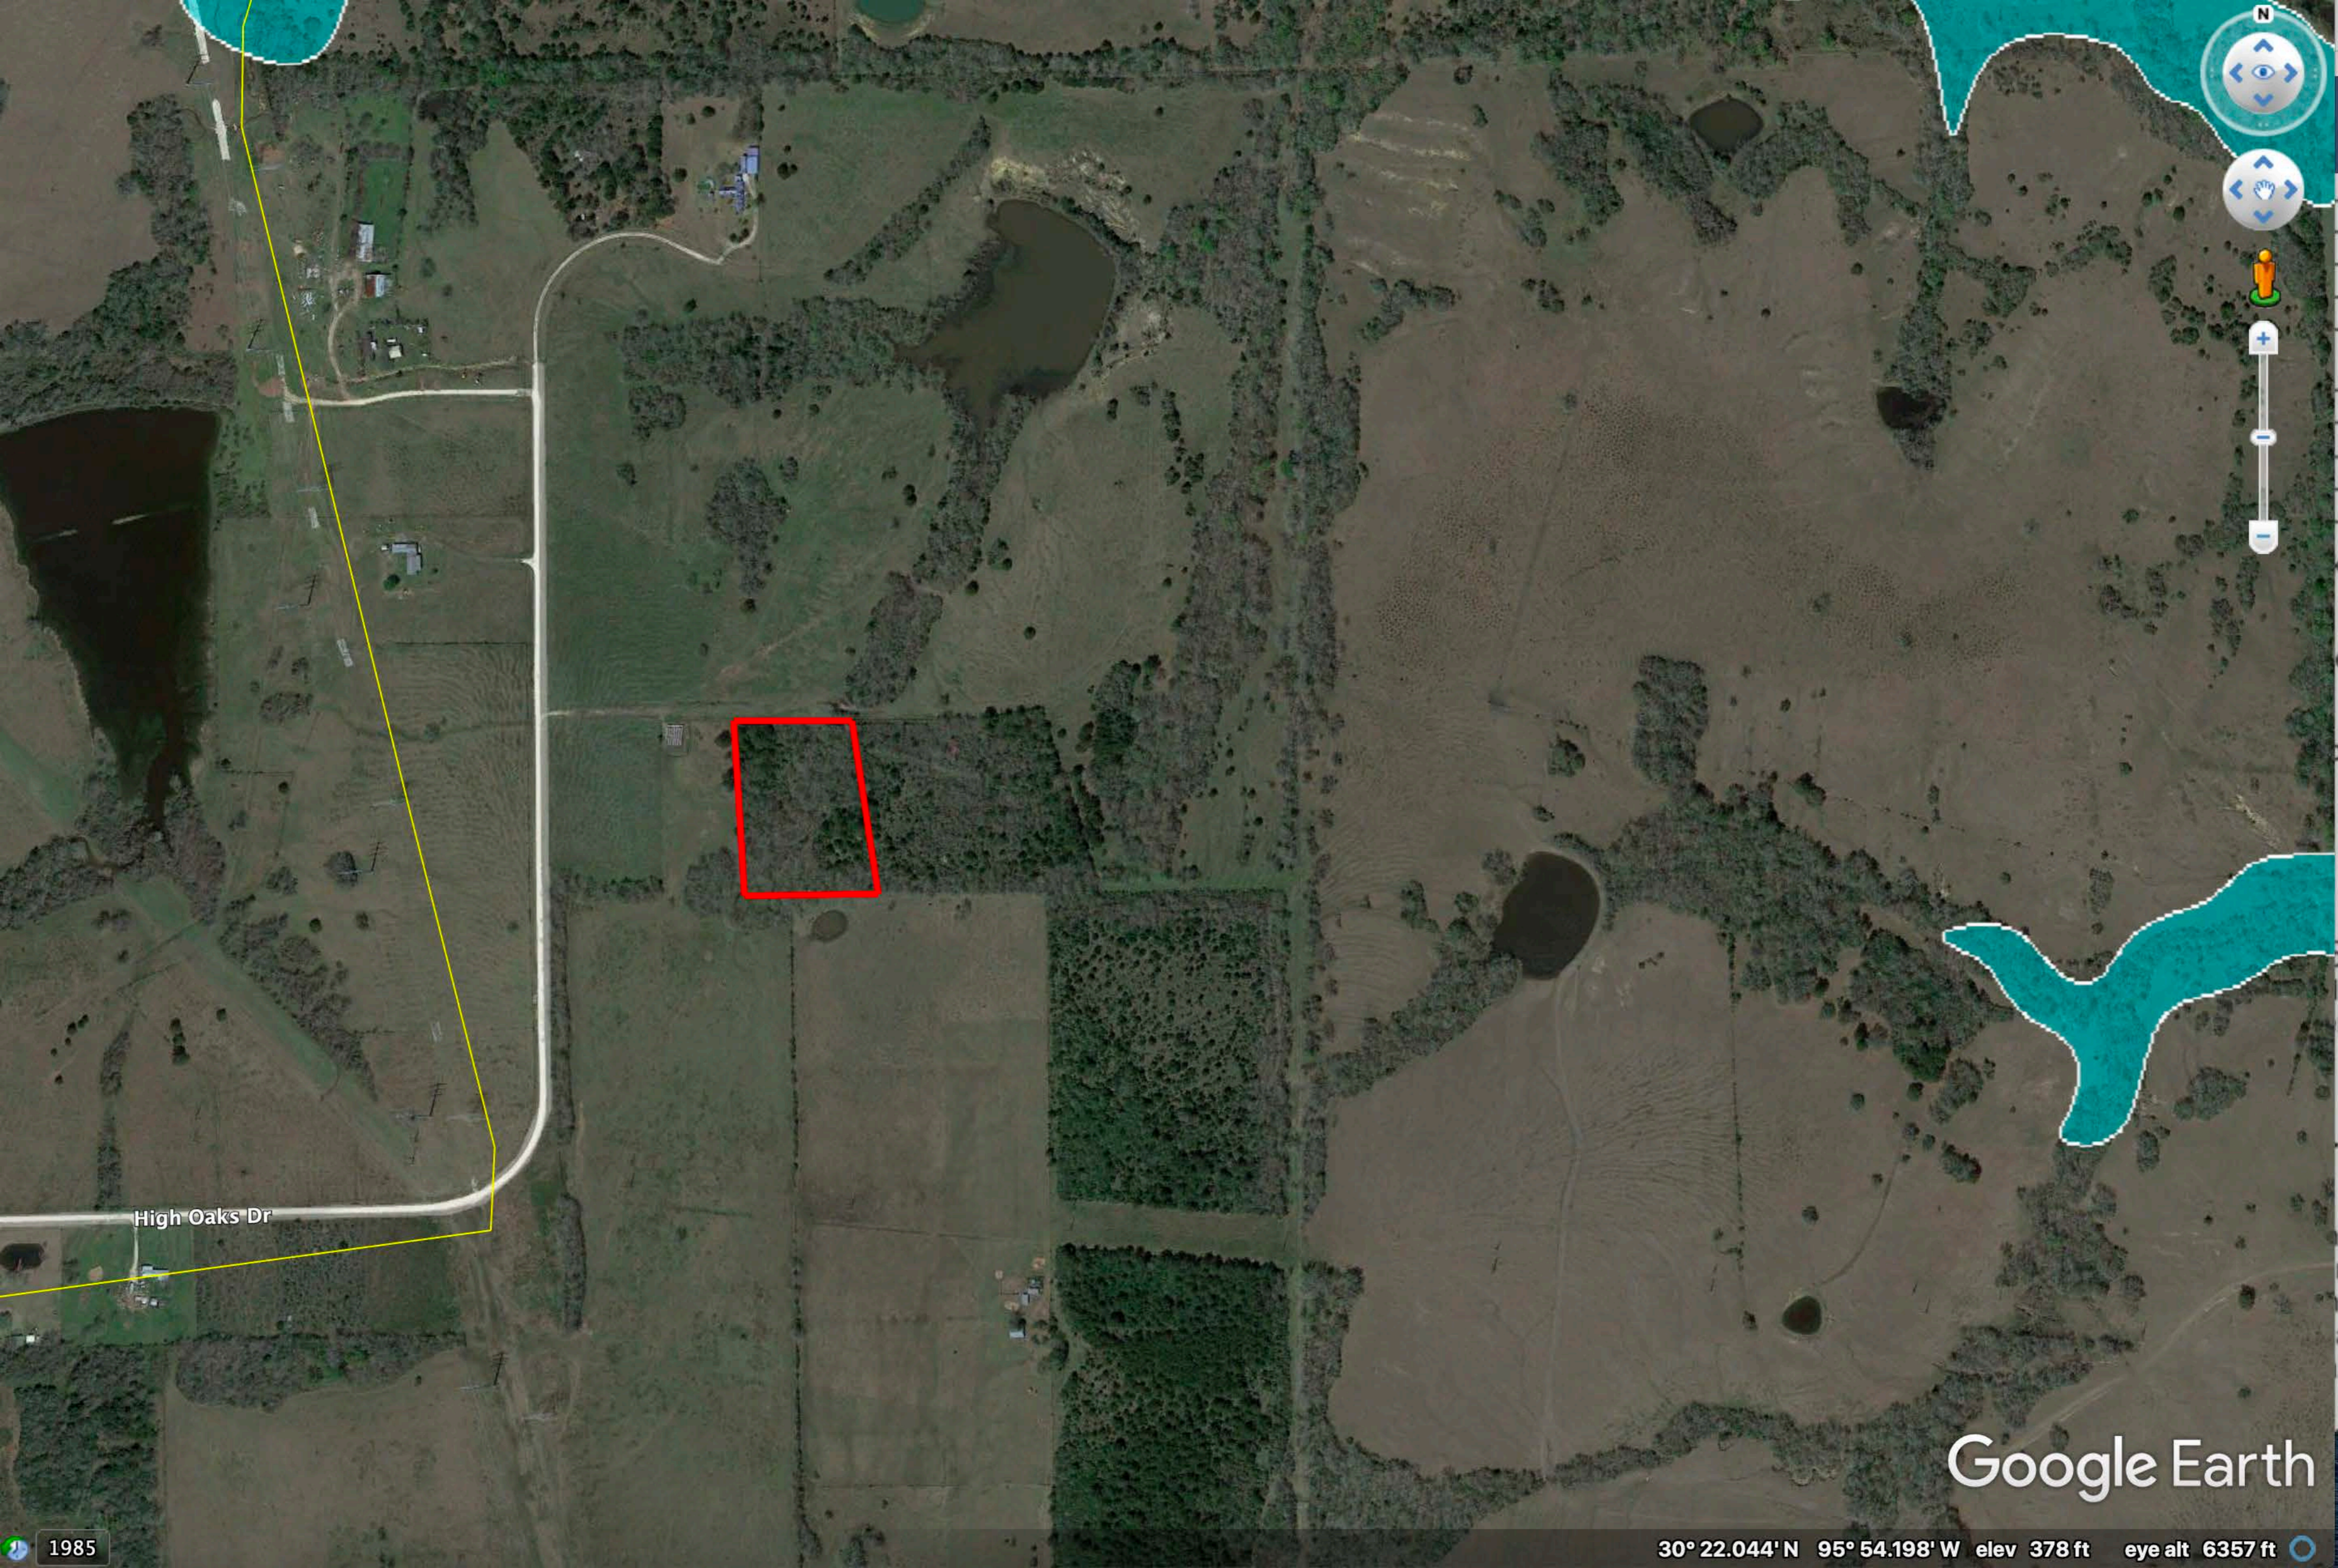

Google Earth

1985

30° 22.059' N 95° 54.041' W elev 379 ft eye alt 1612 ft

High Oaks Dr

Google Earth

1985

30° 22.044' N 95° 54.198' W elev 378 ft eye alt 6357 ft

Google Earth

30° 22.011' N 95° 54.175' W elev 378 ft eye alt 6357 ft

AXC 1985

High Oaks Dr

387

368

362

350

Google Earth
Earth Point

1985

30°22.000'N 95°53.872'W elev 373ft eyealt 6357ft