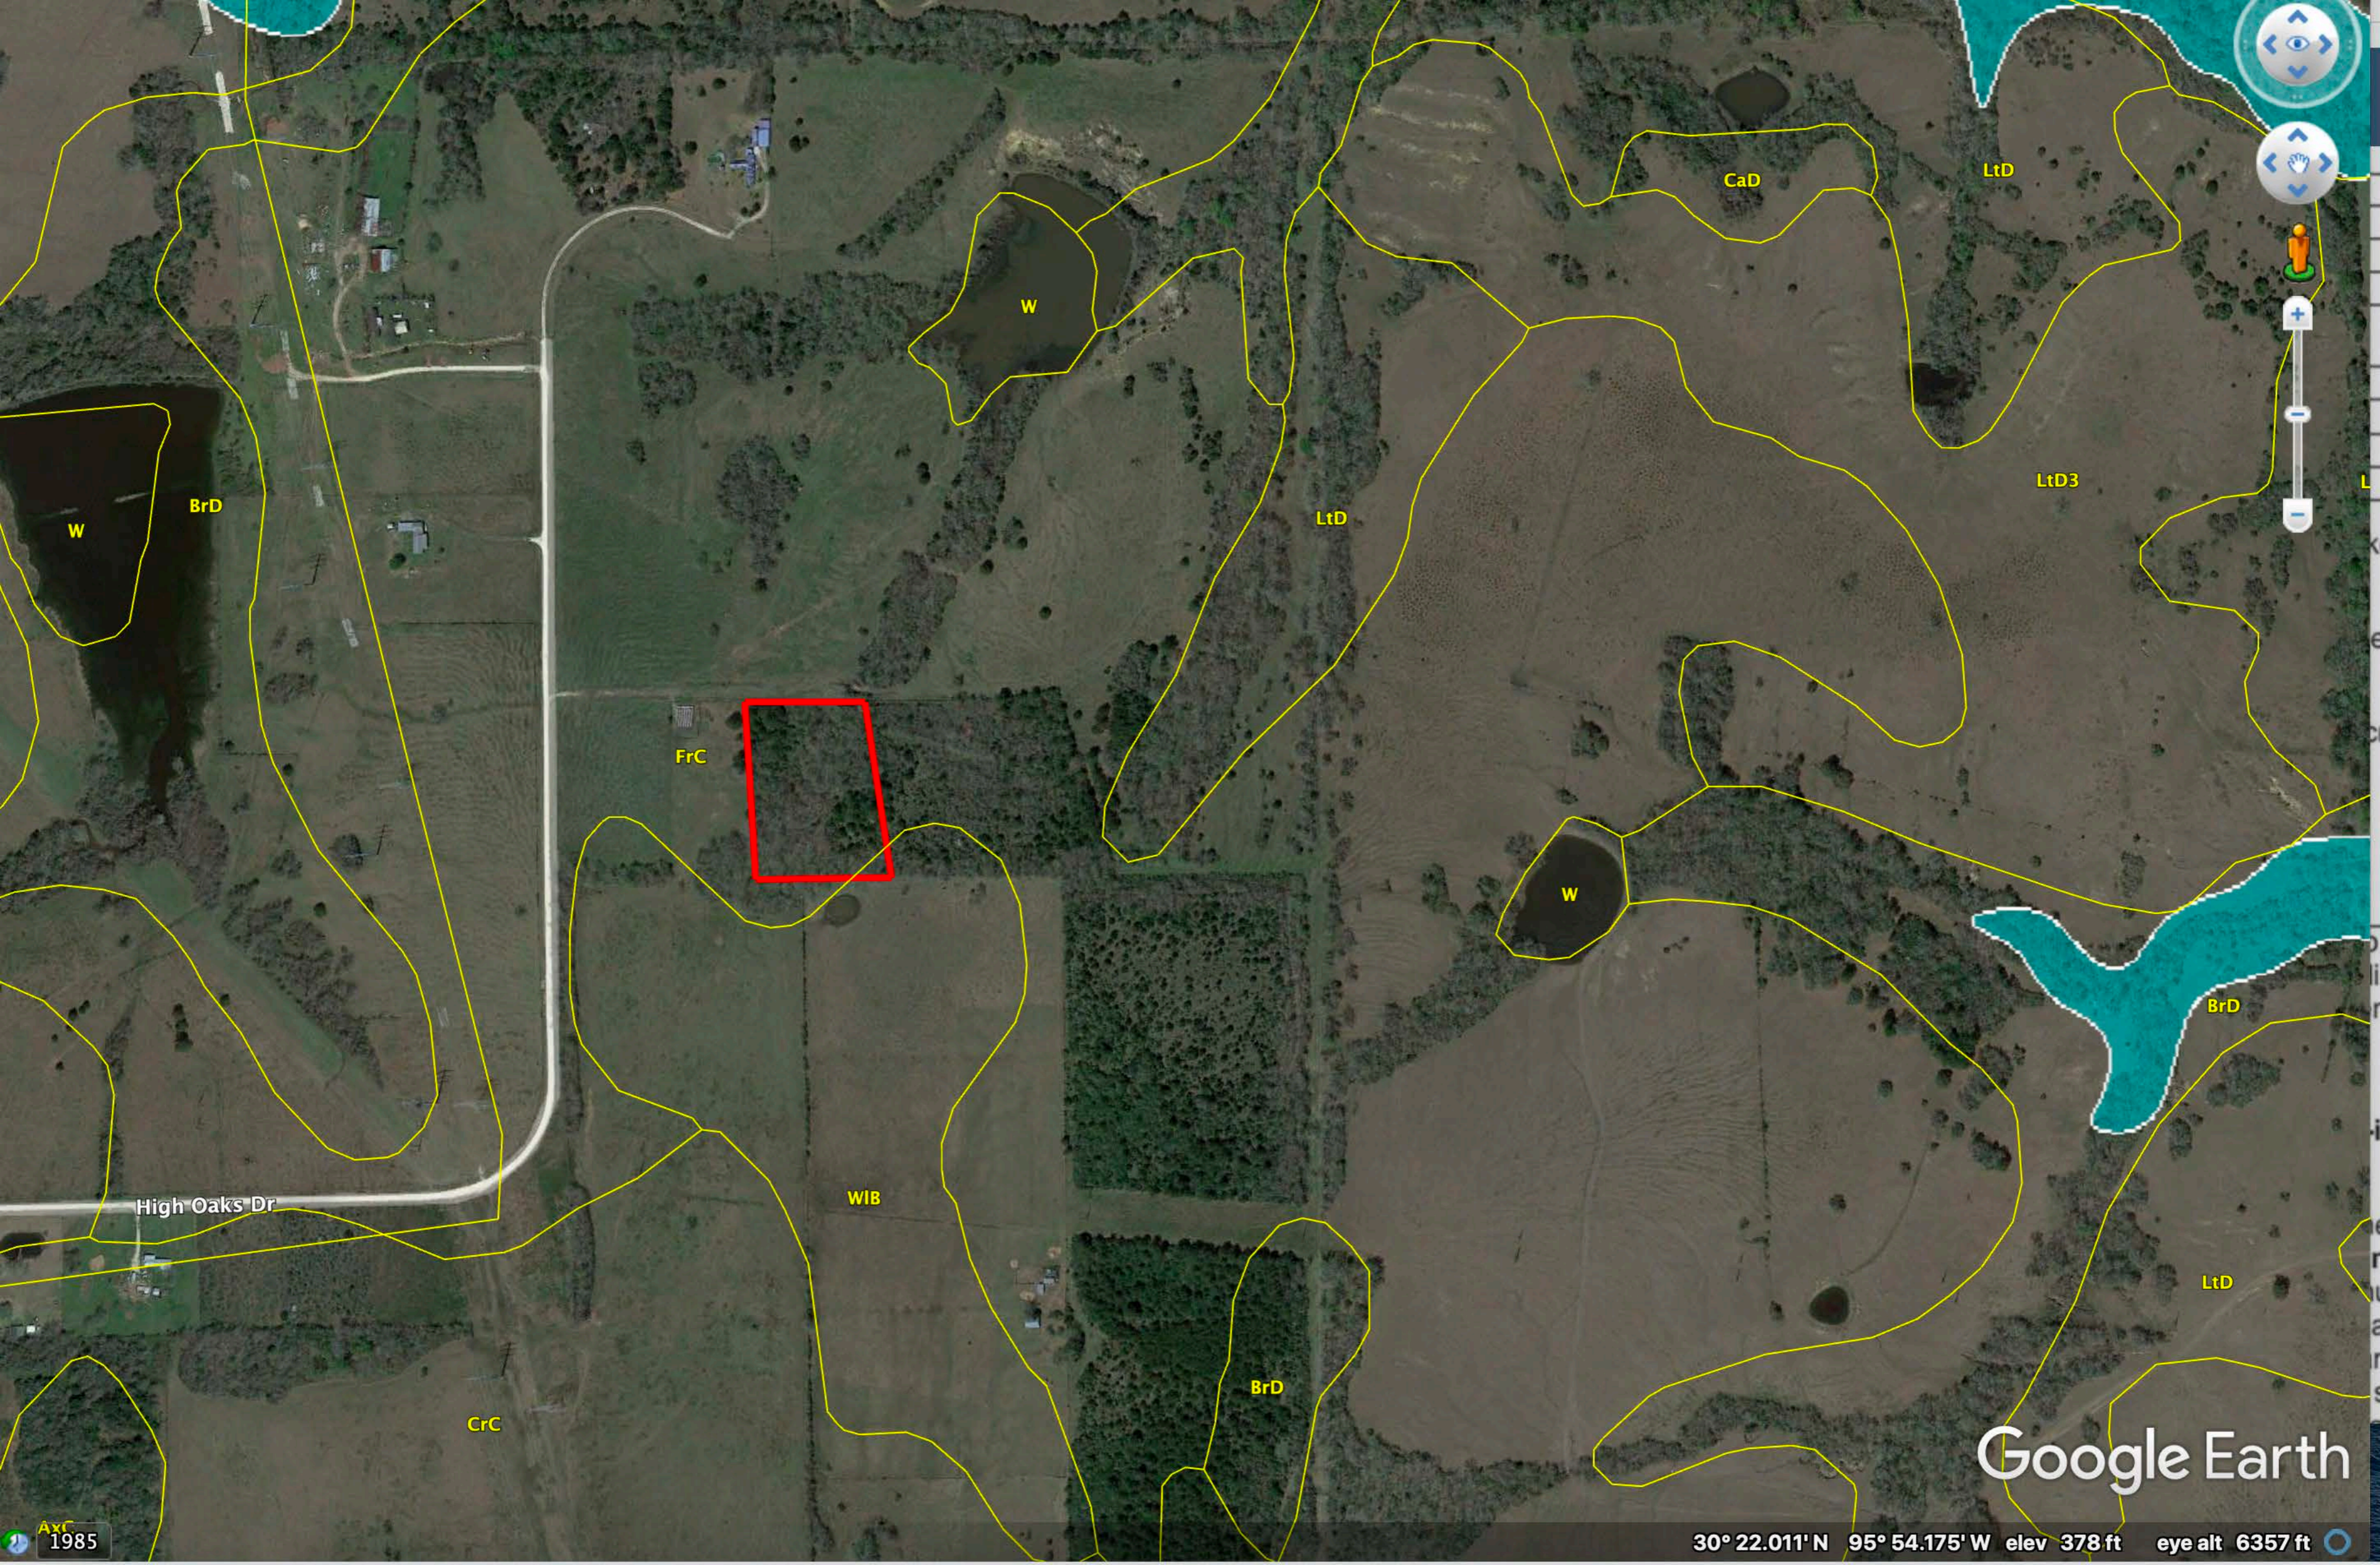

Google Earth

1985

30° 22.059' N 95° 54.041' W elev 379 ft eye alt 1612 ft

High Oaks Dr

Google Earth

1985

30° 22.044' N 95° 54.198' W elev 378 ft eye alt 6357 ft

Google Earth

30° 22.011' N 95° 54.175' W elev 378 ft eye alt 6357 ft

AXC 1985

High Oaks Dr

387

368

362

350

Google Earth
Earth Point

1985

30°22.000'N 95°53.872'W elev 373ft eyealt 6357ft