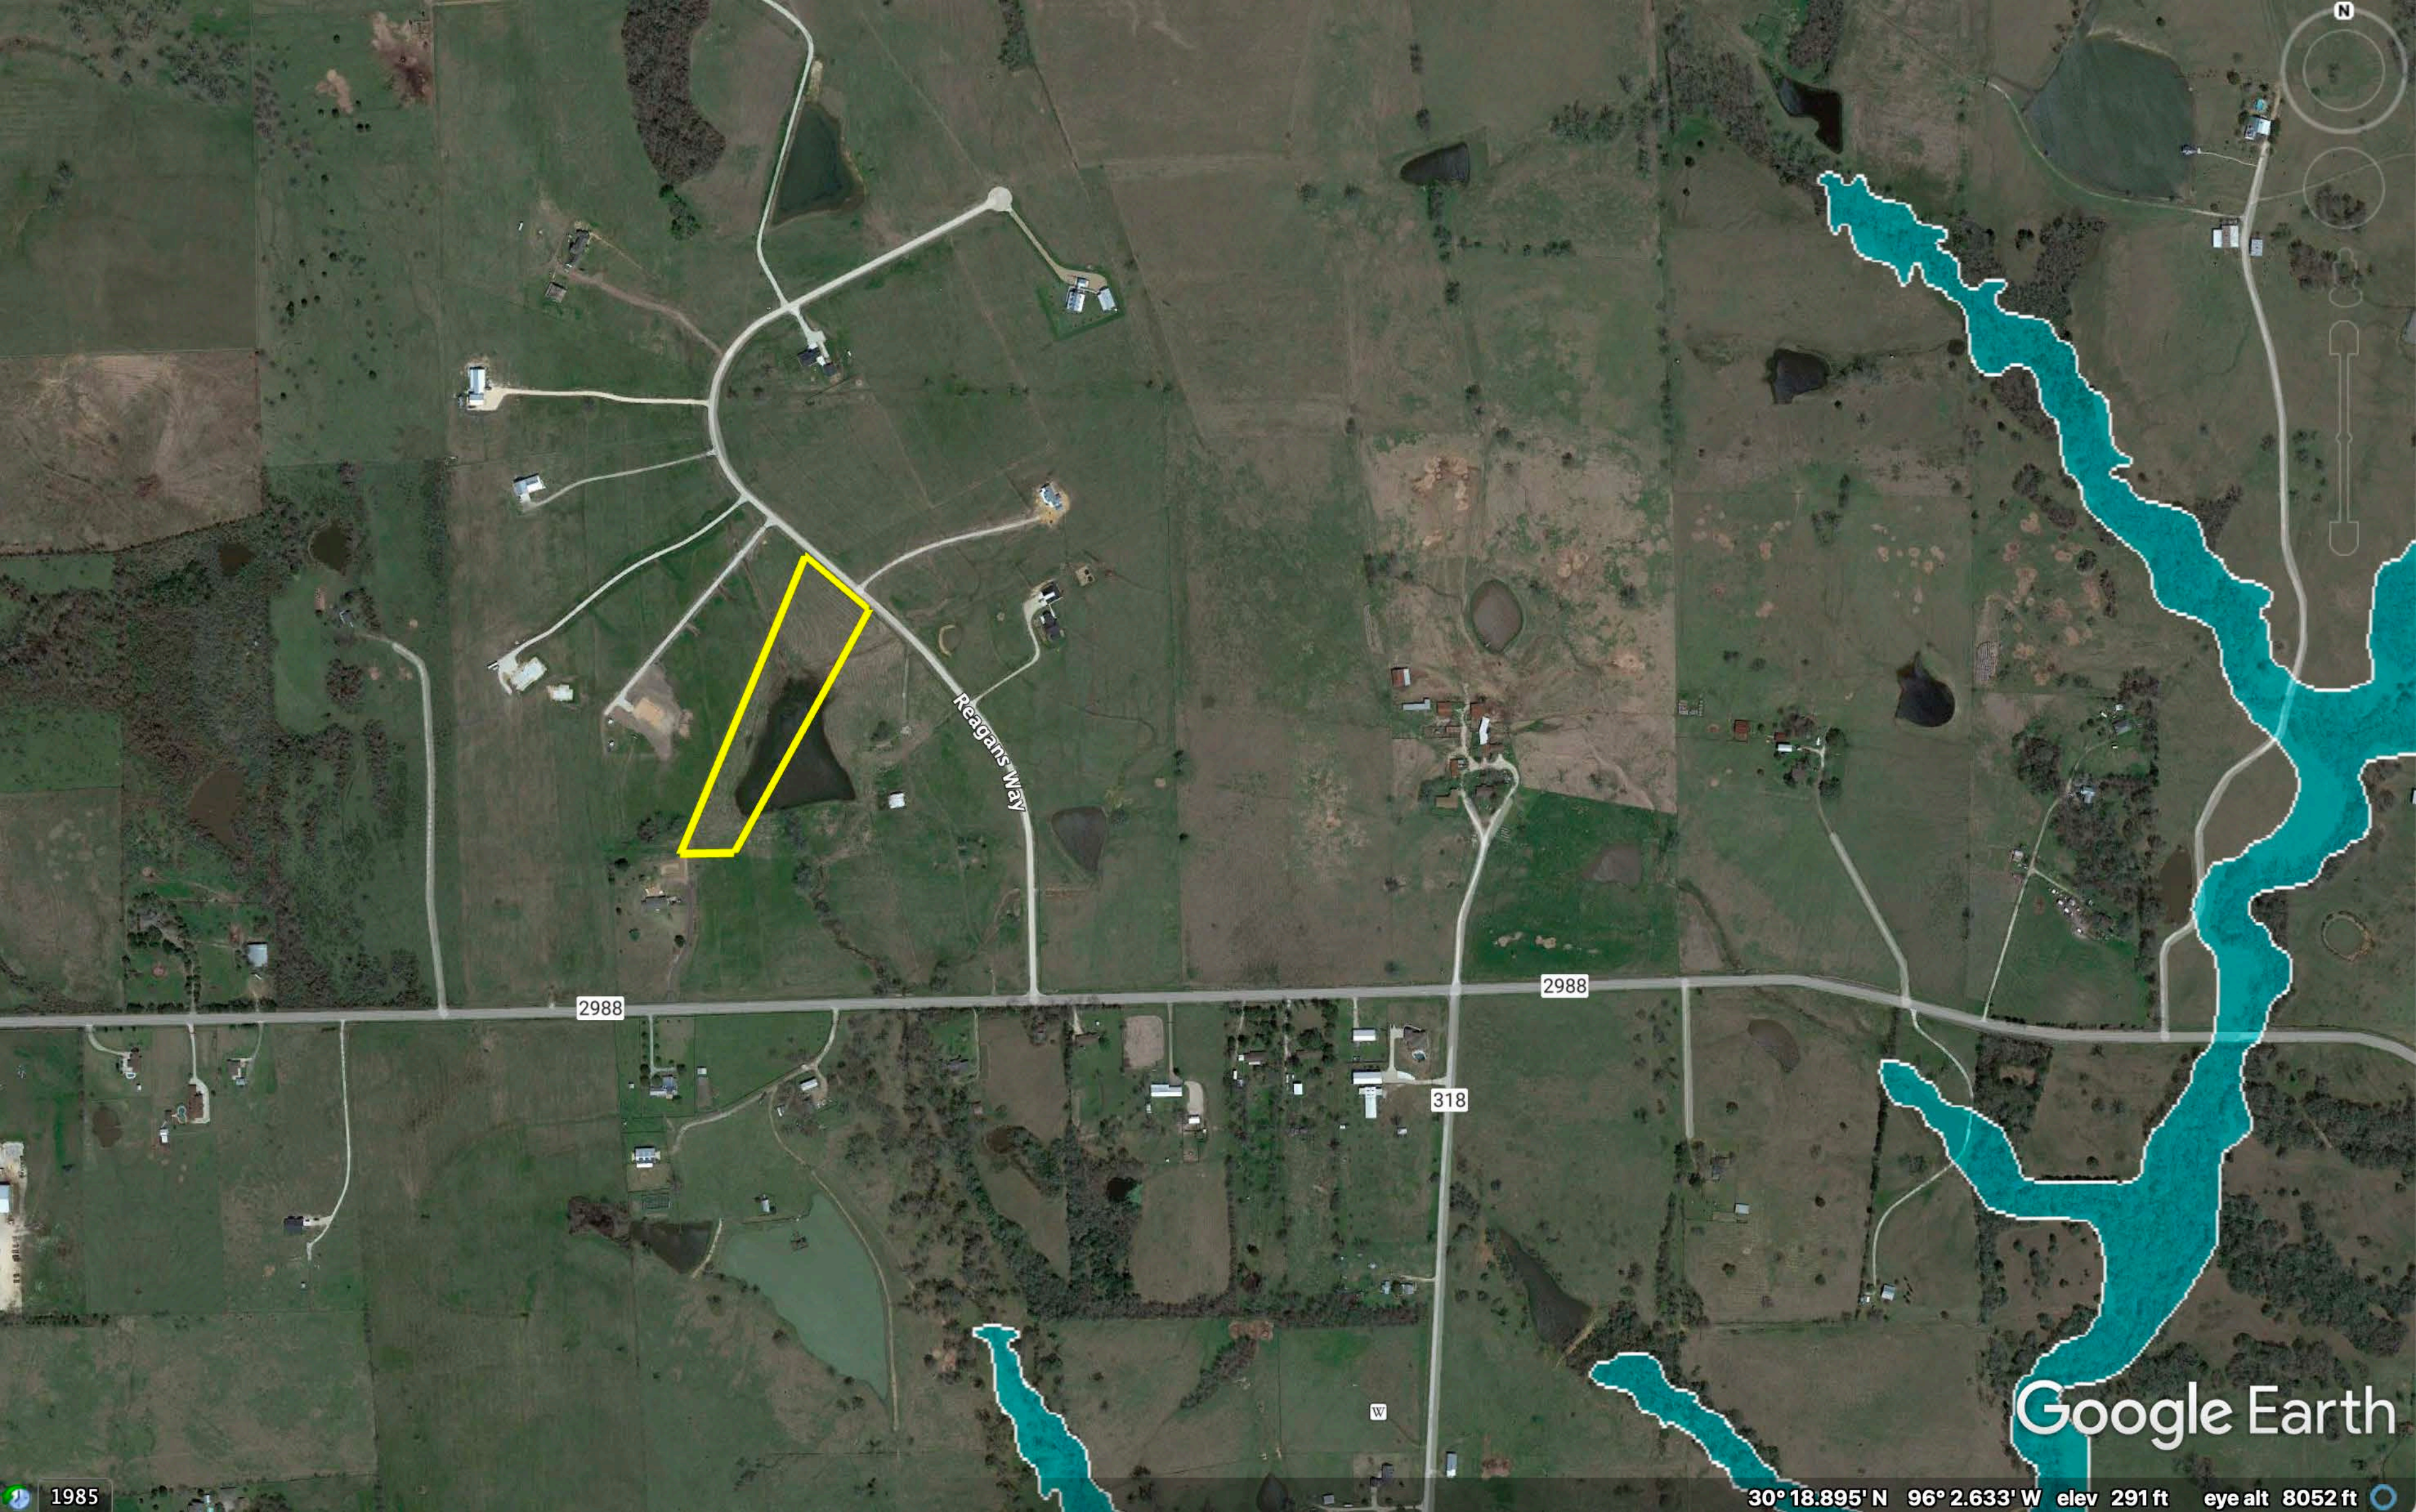

Reagans Way

Kristi & Travis New House

Reagans Way

Google Earth

1985

30° 18.797' N 96° 2.294' W elev 329ft eye alt 2324 ft

2988

2988

318

Reagens Way

Google Earth

1985

30° 18.895' N 96° 2.633' W elev 291 ft eye alt 8052 ft

Reagans Way

CrC2

BcB

CrC

CaC

CuC

Google Earth

CaD

332

Reagens Way

Kristi & Travis New House

Reagens Way

2988

2988

2988

Google Earth  
Earth Point

1985

30° 18.753' N 96° 2.175' W elev 318 ft eye alt 3539 ft