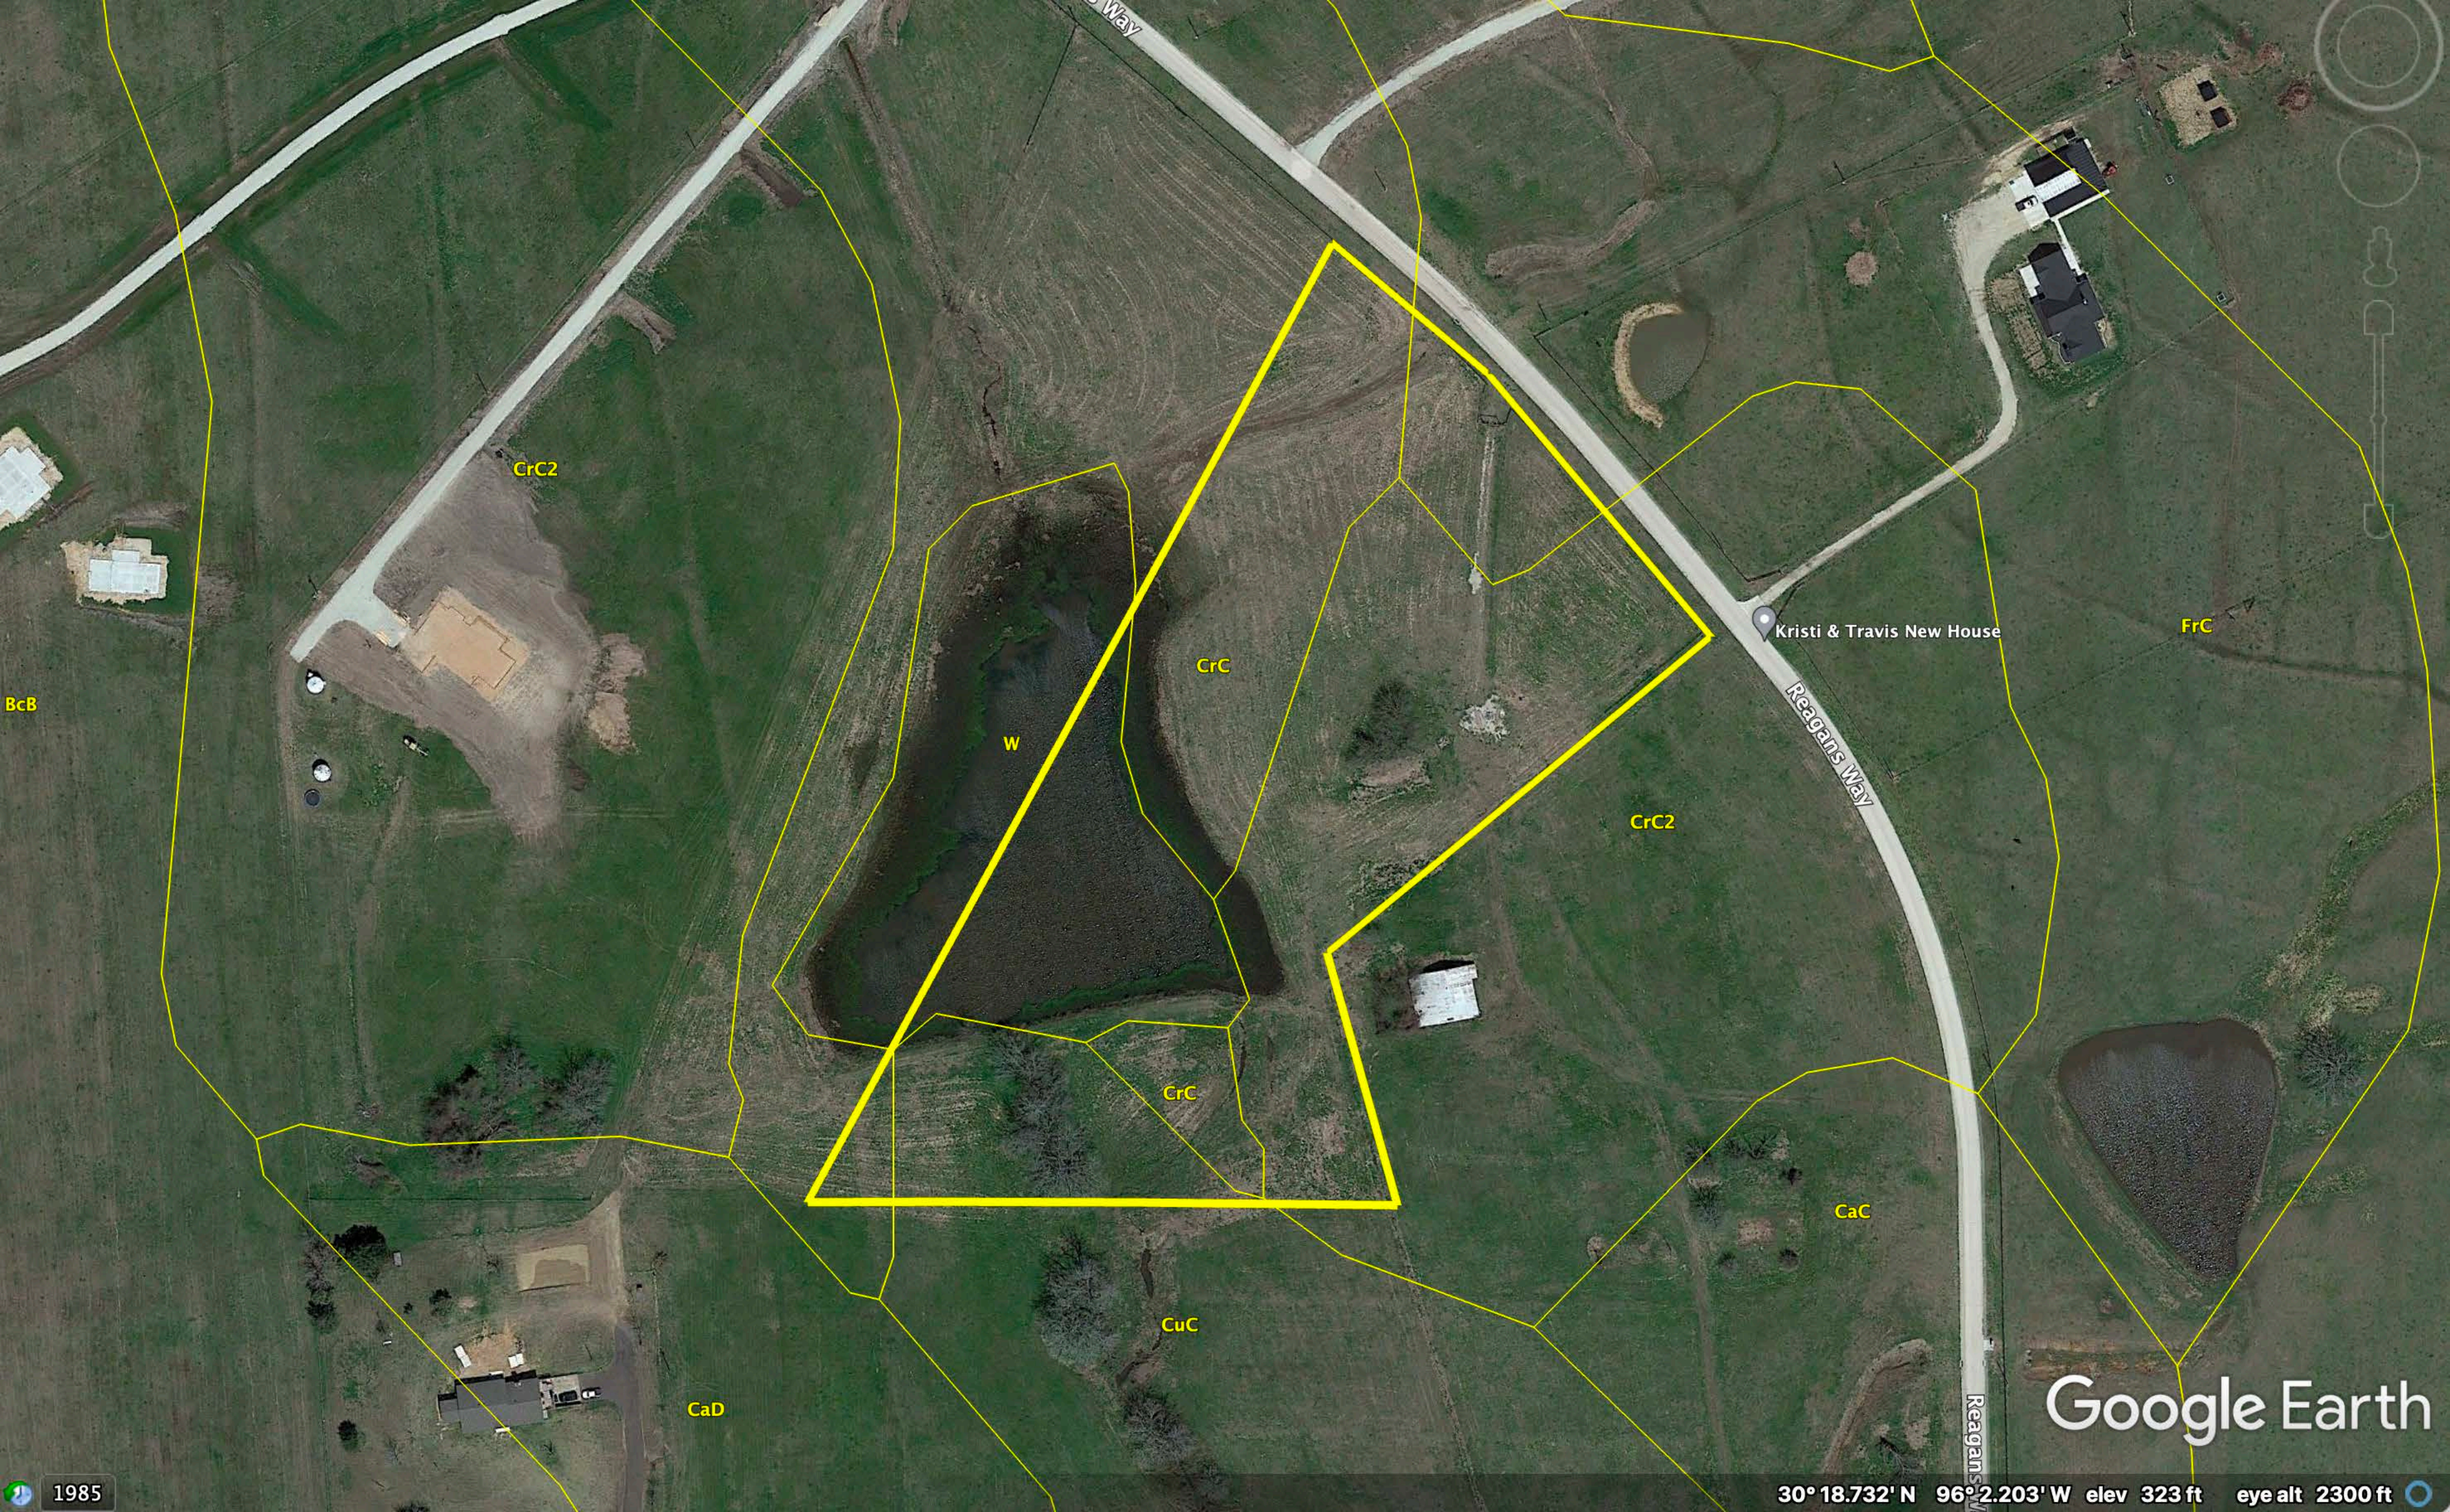

Kristi & Travis New House

Reagens Way

Google Earth

1985

30° 18.791' N 96° 2.043' W elev 306 ft eye alt 1608 ft

Reagan's Way

2988

2988

318

W

Google Earth

1985

30° 18.809' N 96° 2.040' W elev 309 ft eye alt 8052 ft

CrC2

CrC

W

Google Earth

332

Reagans Way

Kristi & Travis New House

Reagans Way

2988

2988

2988

Google Earth  
Earth Point

1985

30°18.736'N 96°2.229'W elev 326 ft eyealt 3539 ft