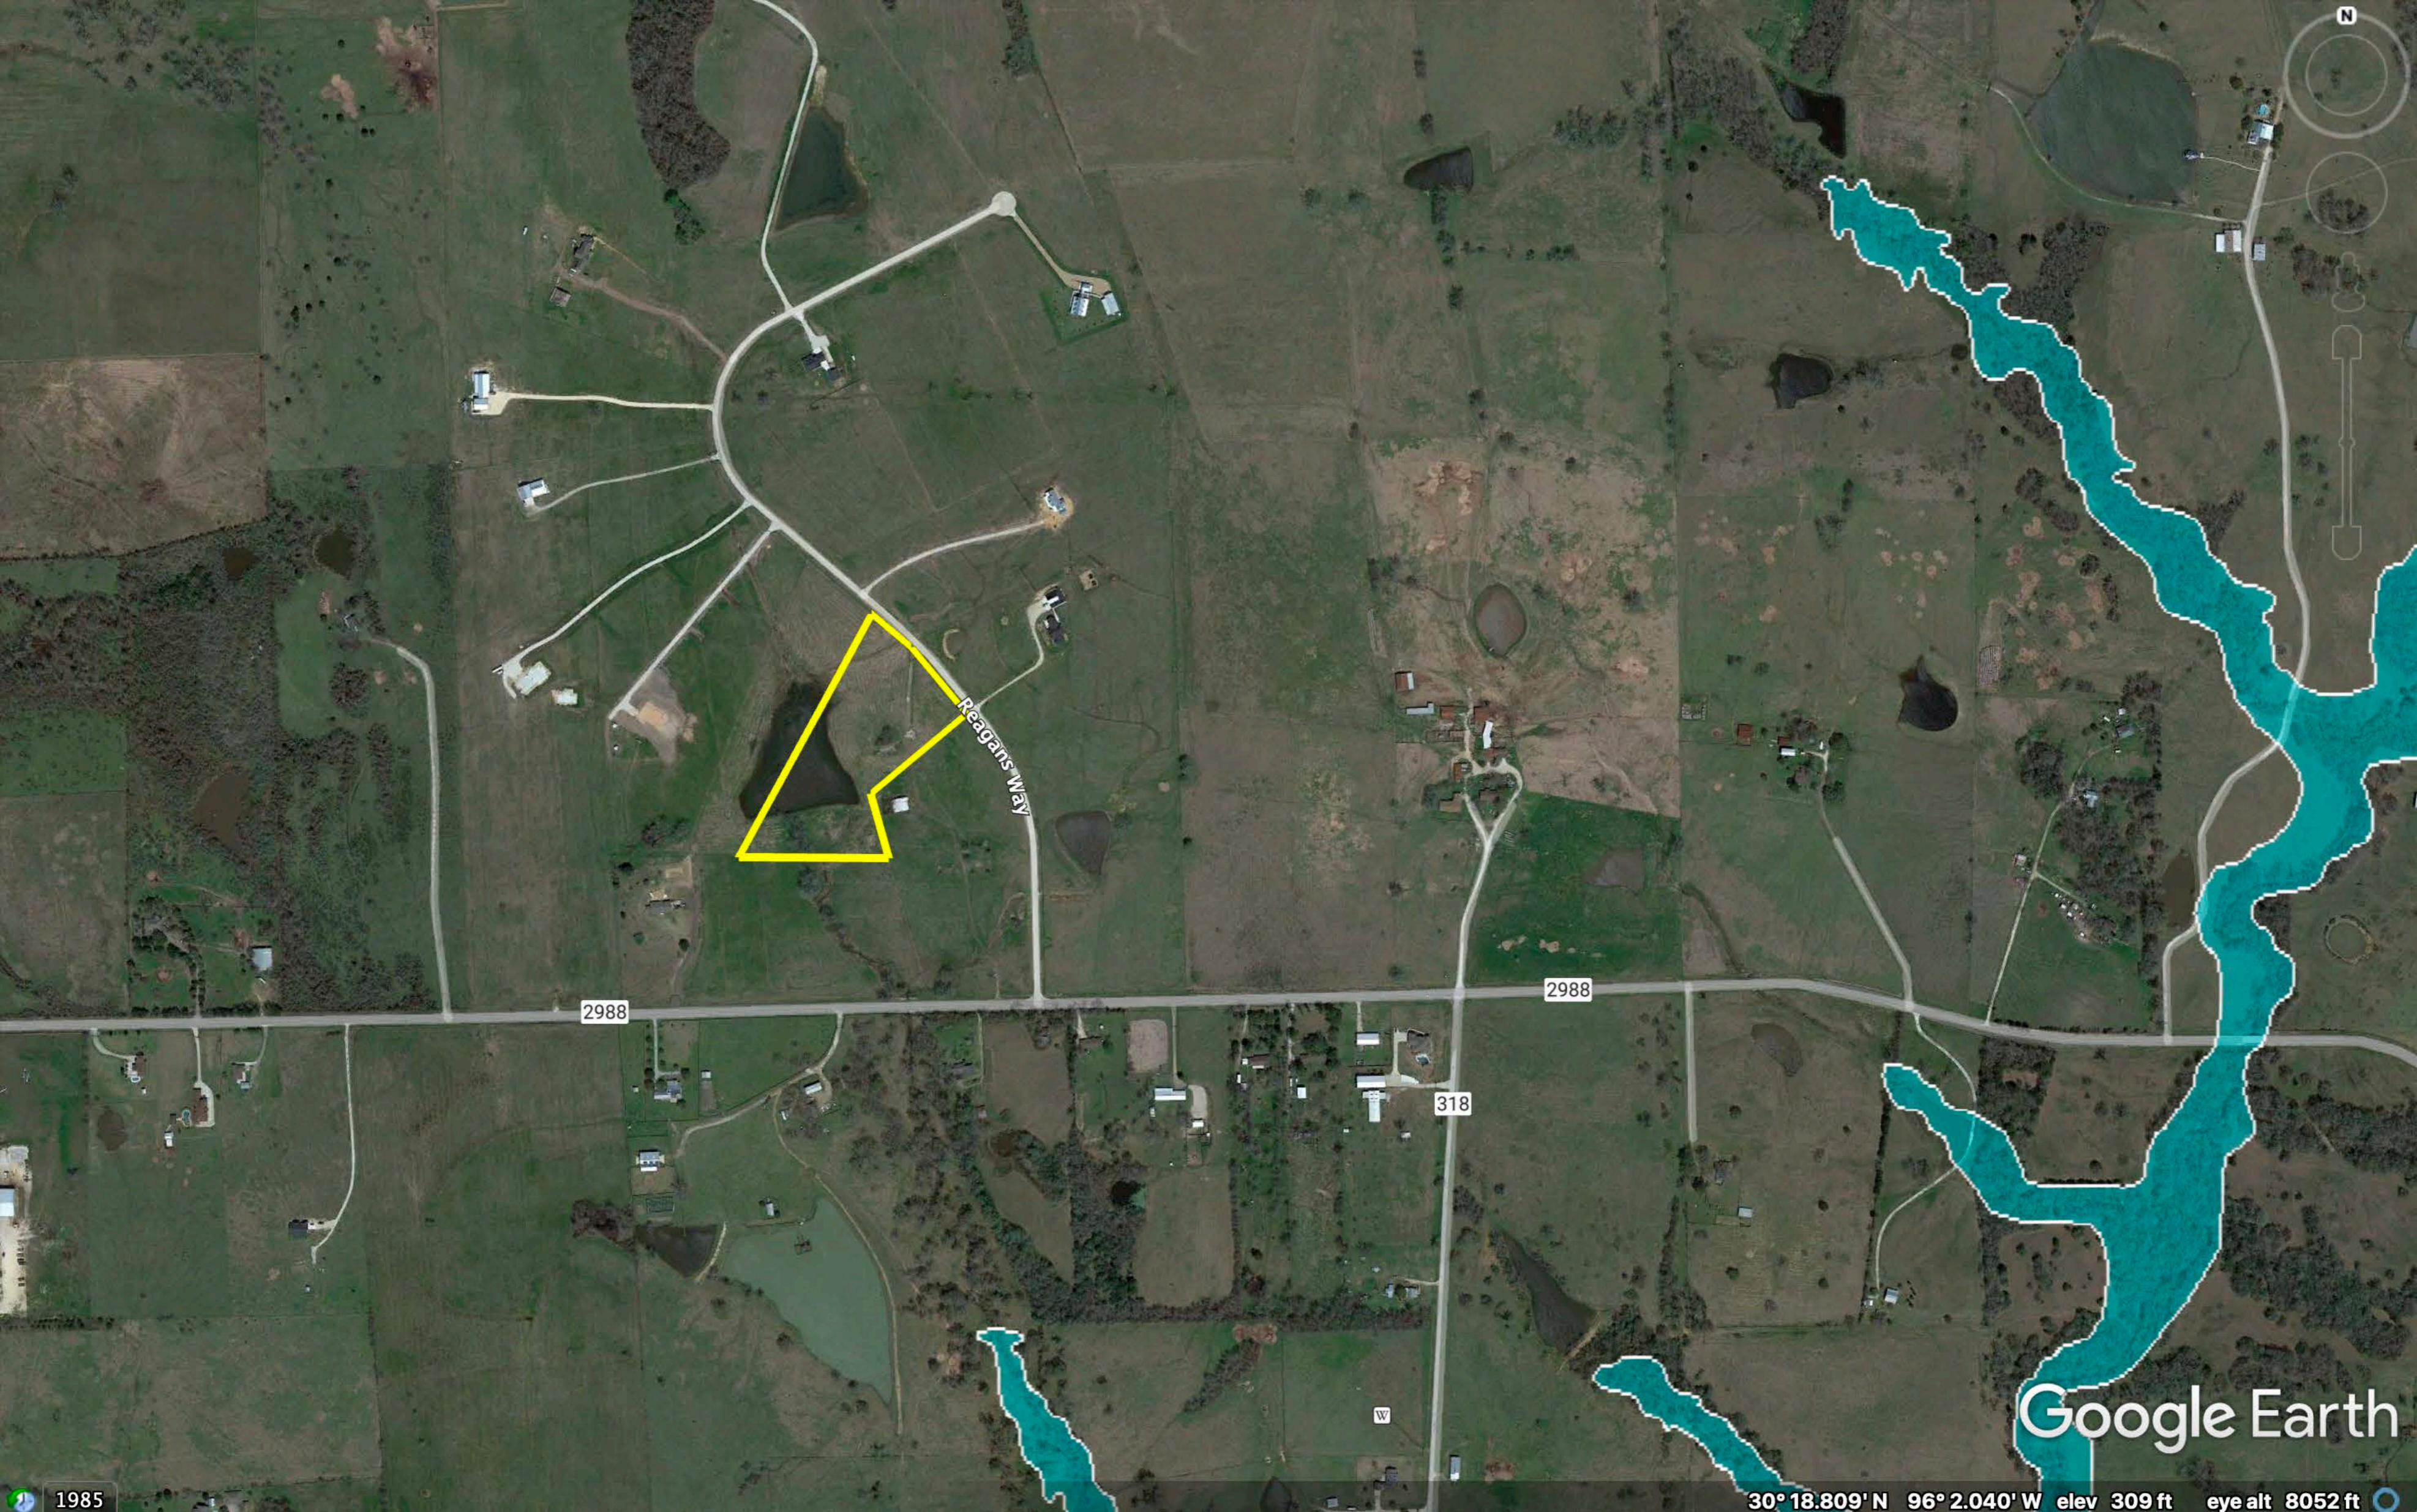

Kristi & Travis New House

Reagens Way

Google Earth

1985

30° 18.791' N 96° 2.043' W elev 306 ft eye alt 1608 ft

Reagan's Way

2988

2988

318

W

Google Earth

1985

30° 18.809' N 96° 2.040' W elev 309 ft eye alt 8052 ft

CrC2

CrC

W

Google Earth

332

Reagans Way

Kristi & Travis New House

Reagans Way

2988

2988

2988

Google Earth  
Earth Point

1985

30°18.736'N 96°2.229'W elev 326 ft eyealt 3539 ft