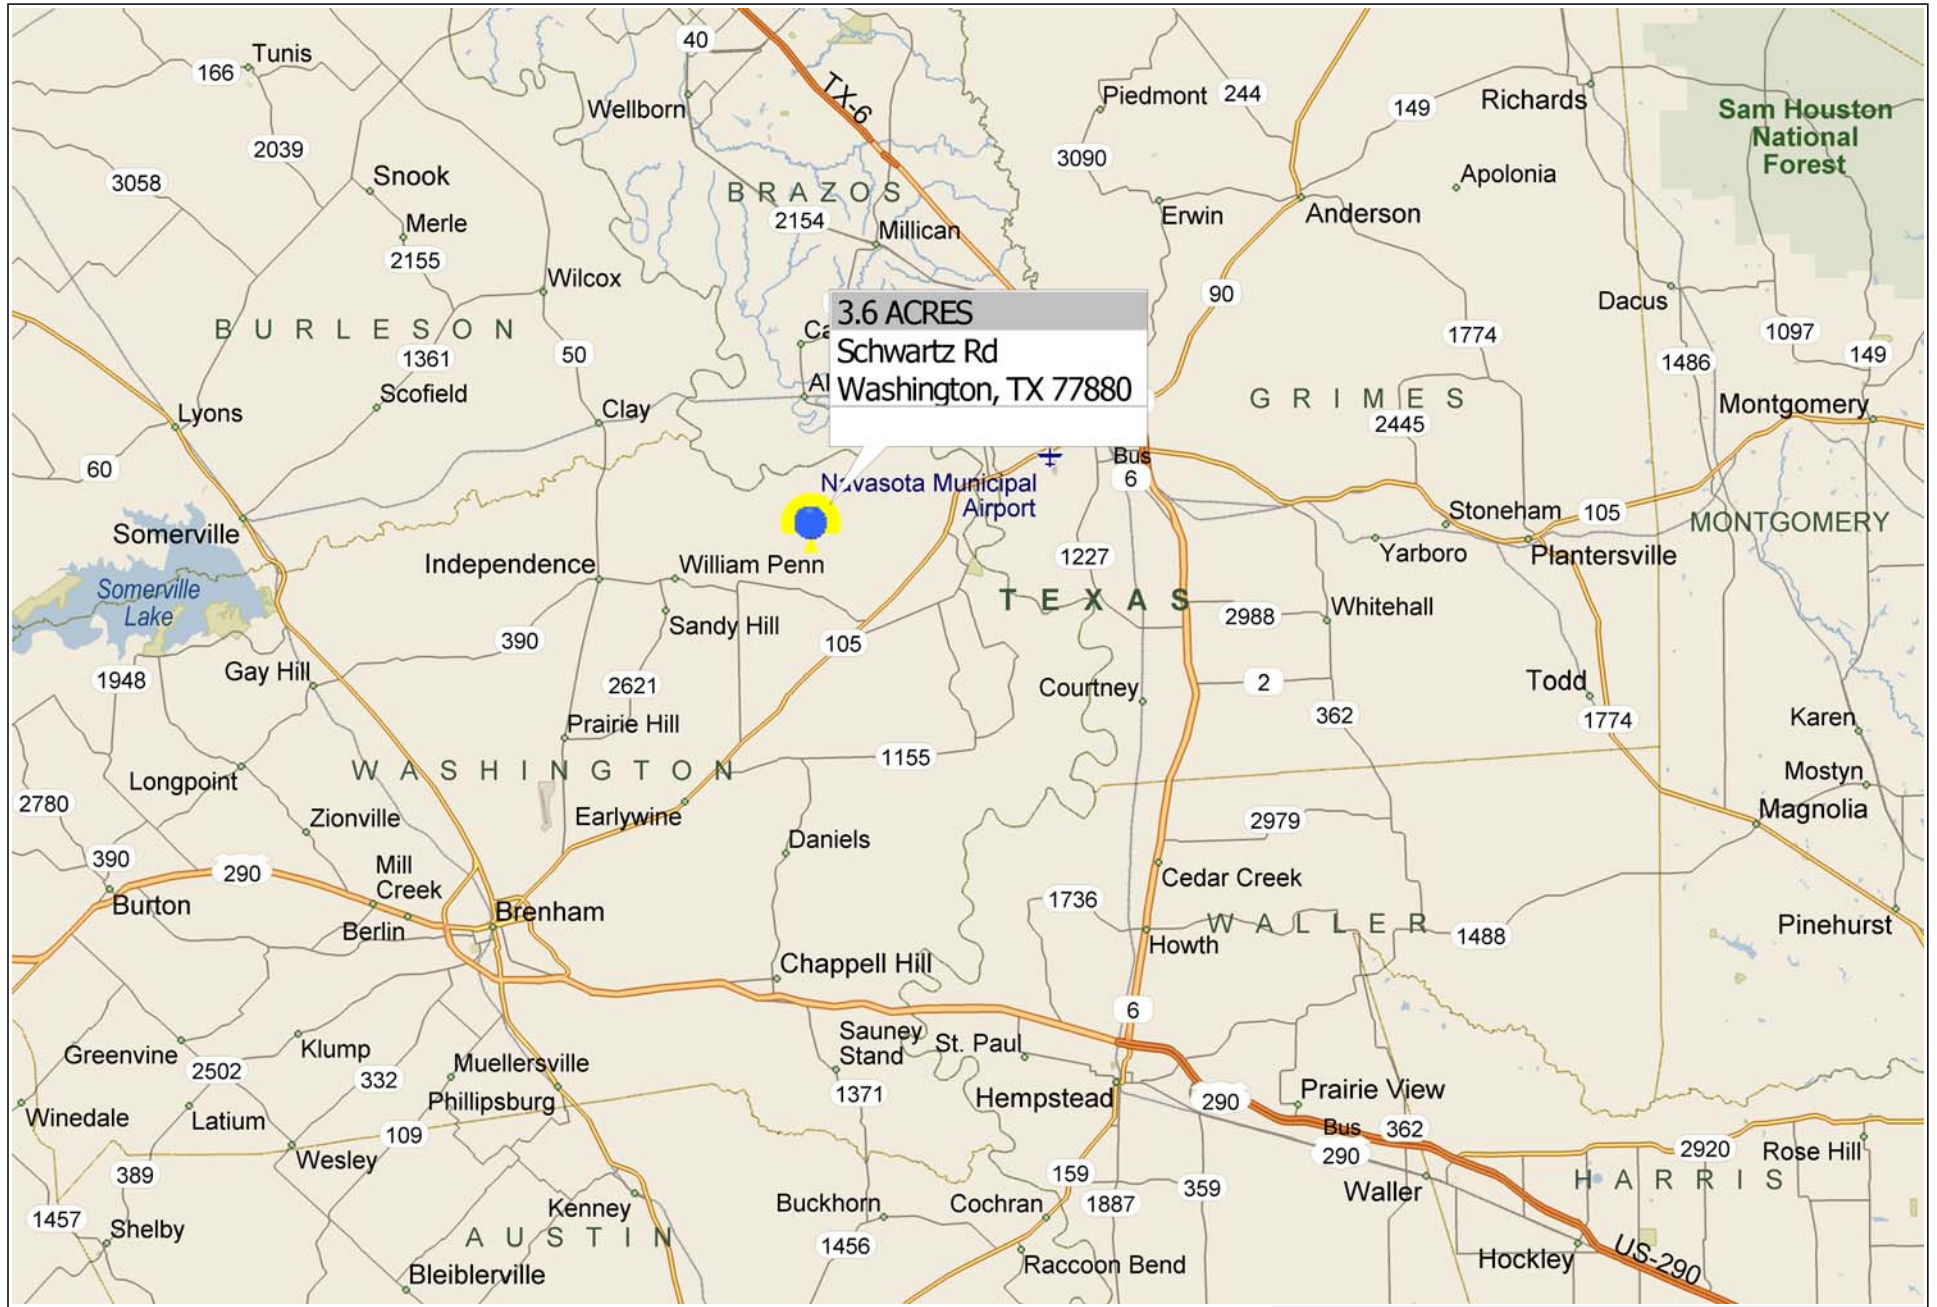

*** 3.6 ACRES *** Schwartz Rd ~ WASHINGTON County TX

R10107

R10110

R10181

R10007

R10477

R10178

R10137

R10177

R10109

R10091