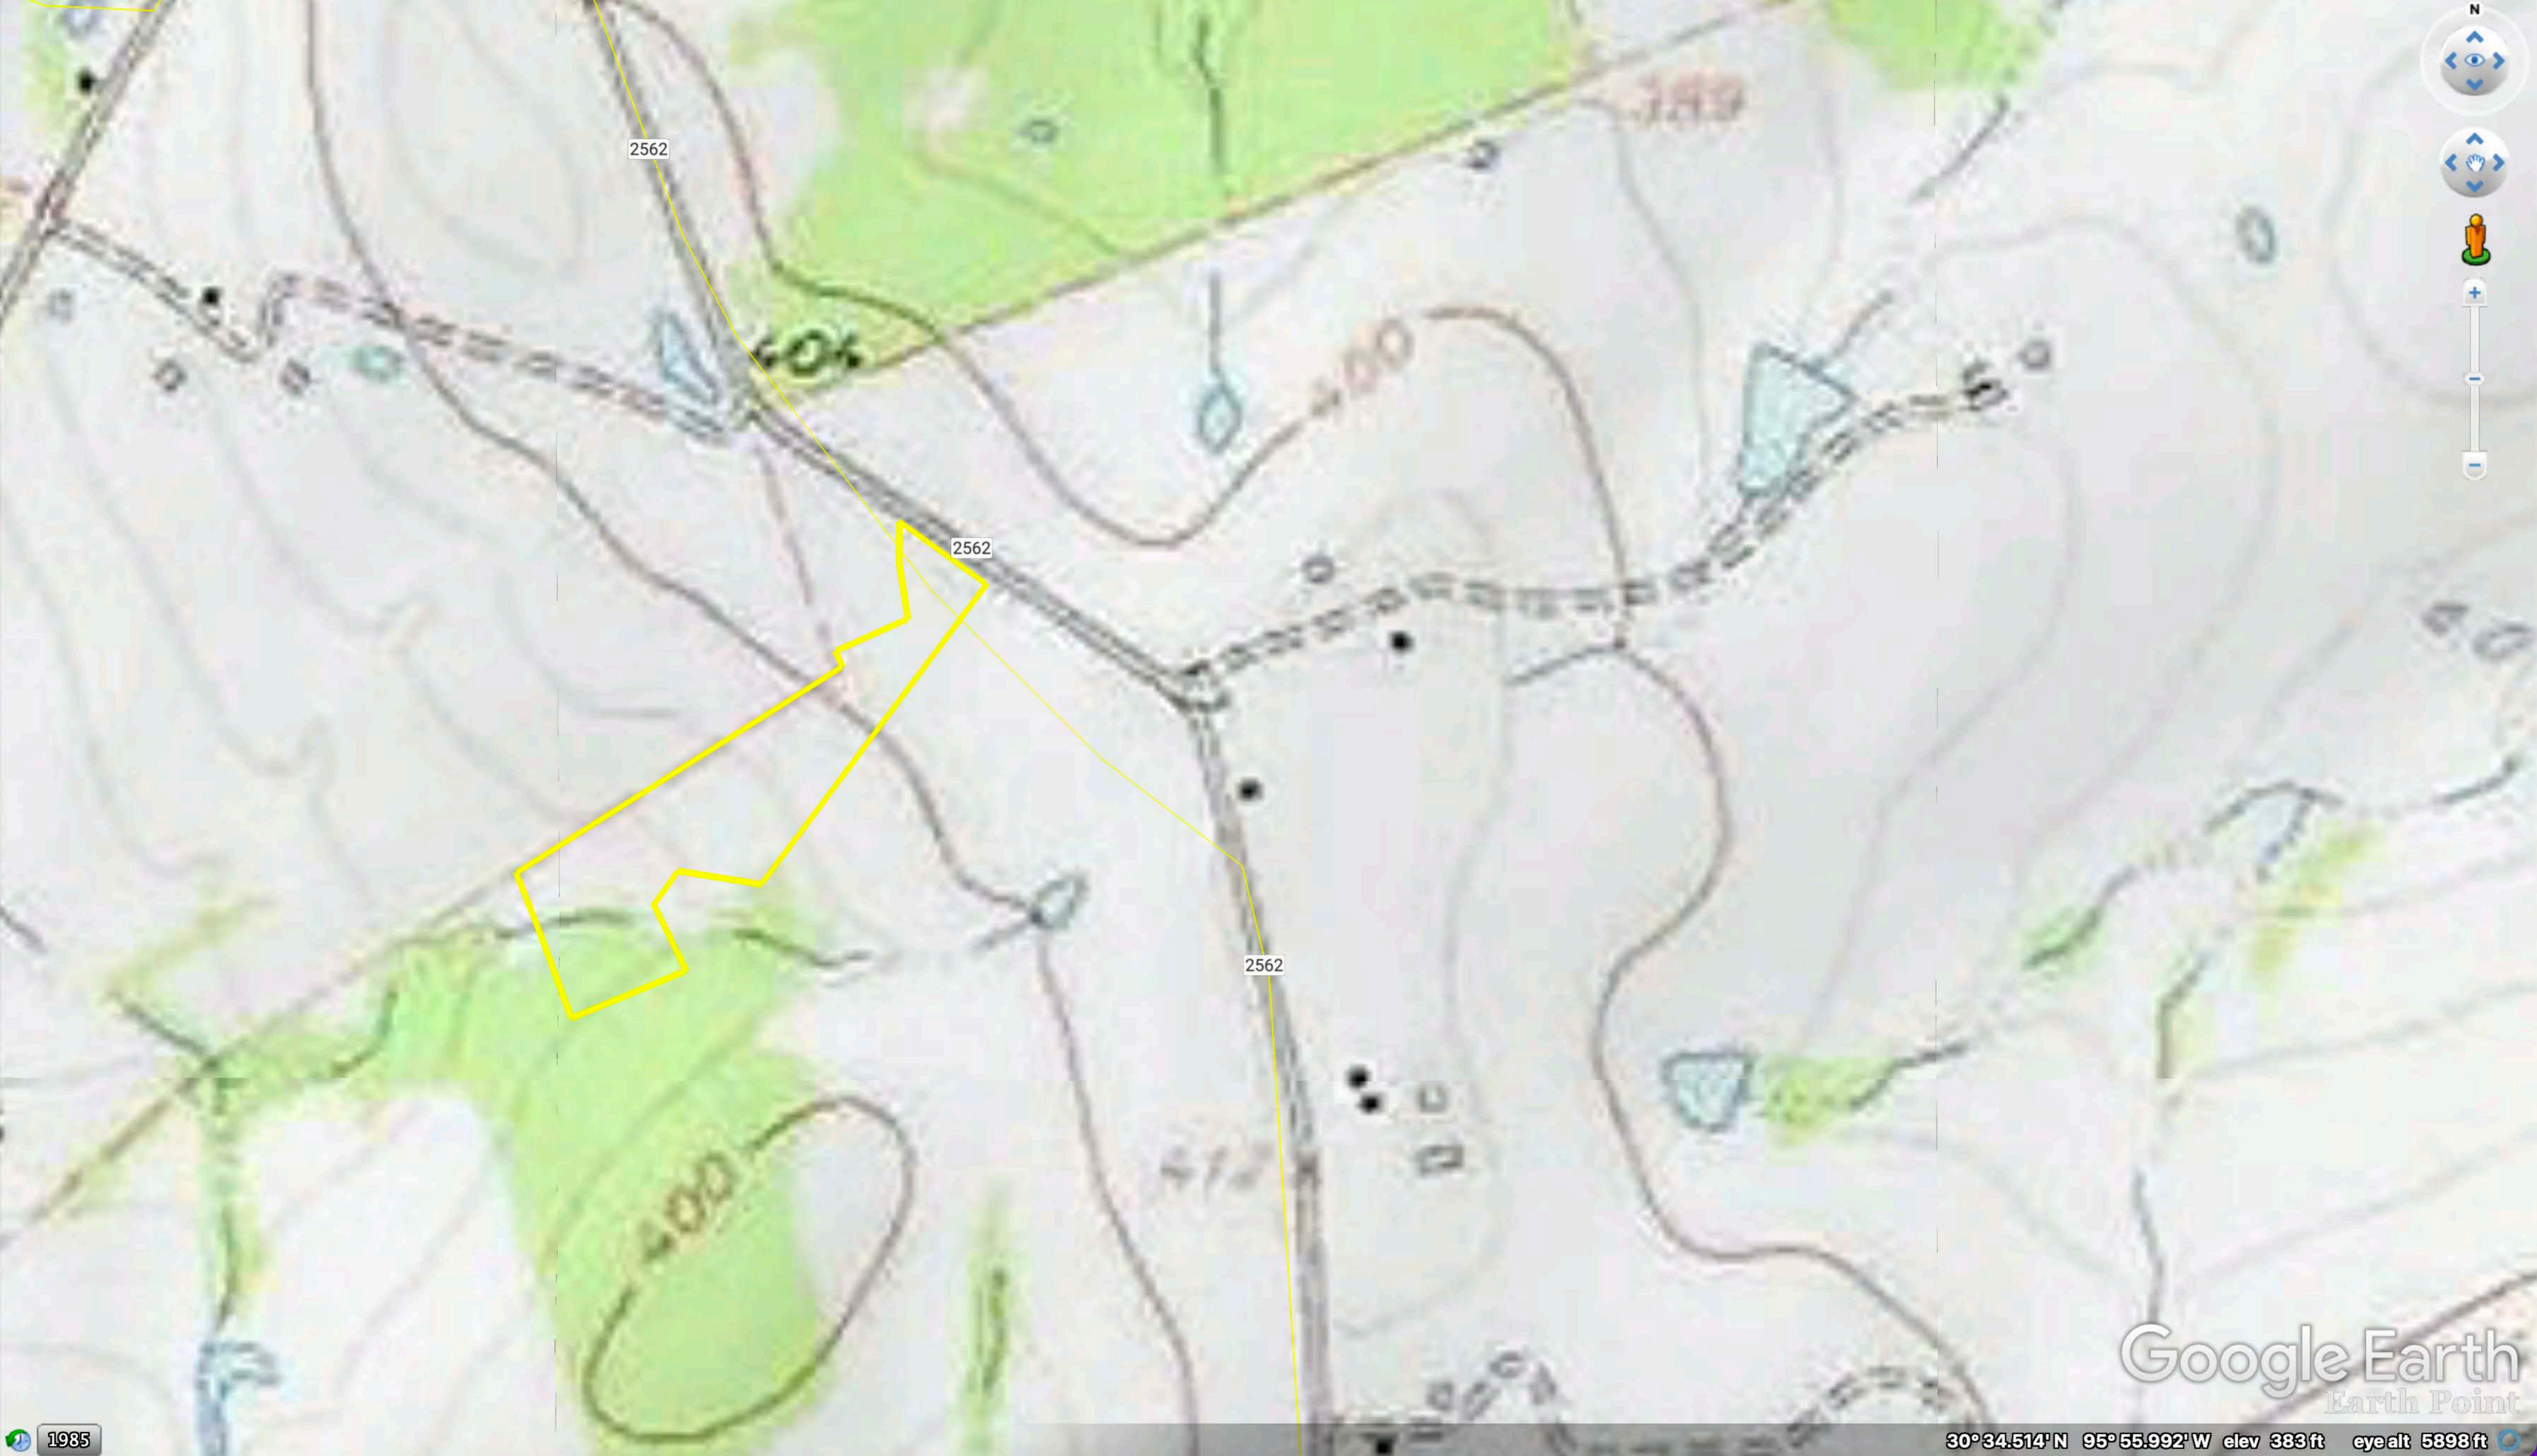

Google Earth

1985

30° 34.405' N 95° 56.002' W elev 372 ft eye alt 3598 ft

Shooters

219

2562

GRIMPANELUNITY
UNINC 48185002750 AREAS
eff 4/3/2012

2562

2562

FaC

FaC

Na

EmC

Google Earth

1985

30° 34.483' N 95° 55.924' W elev 390 ft eye alt 2817 ft

Google Earth
Earth Point

1985

30°34.514' N 95°55.992' W elev 383ft eyealt 5898ft