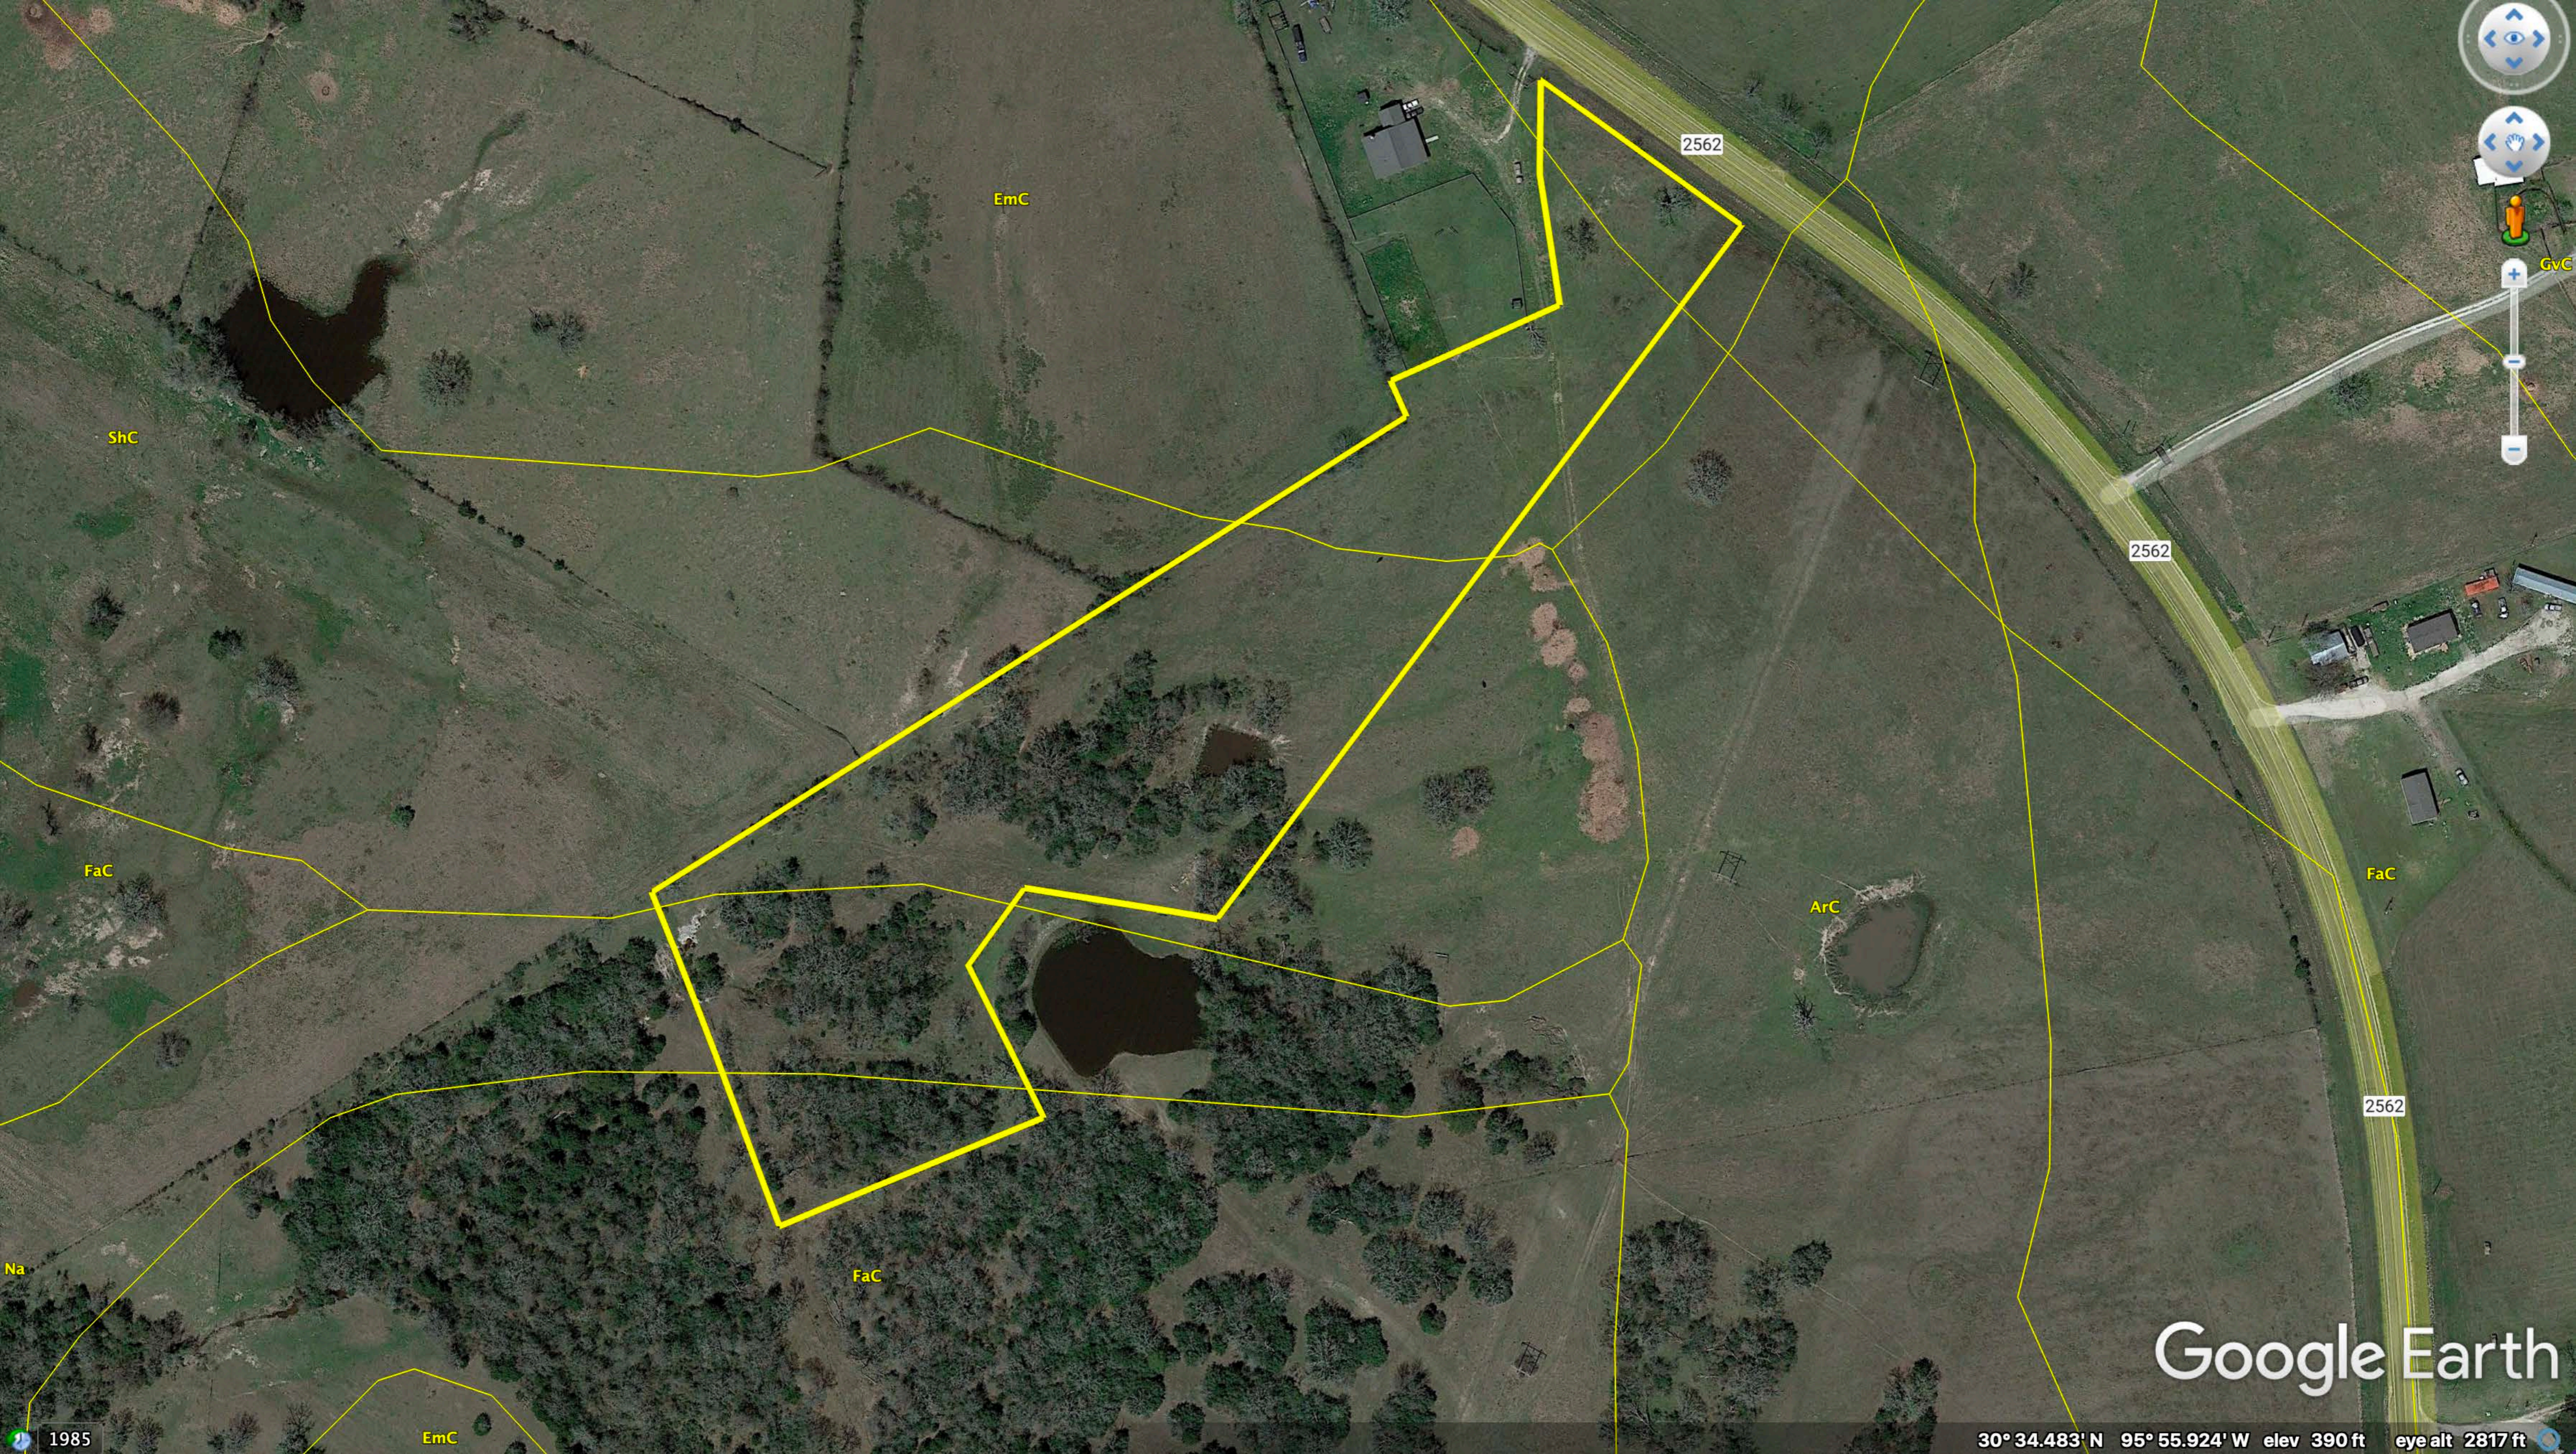

Google Earth

1985

30° 34.405' N 95° 56.002' W elev 372 ft eye alt 3598 ft

Shooters

219

2562

GRIMPANELUNITY
UNINC 48185002750 AREAS
eff 4/3/2012

2562

218

2562

ShC

EmC

2562

2562

FaC

ArC

2562

FaC

FaC

Na

EmC

Google Earth

1985

30° 34.483' N 95° 55.924' W elev 390 ft eye alt 2817 ft

Google Earth
Earth Point

1985

30°34.514' N 95°55.992' W elev 383ft eyealt 5898ft