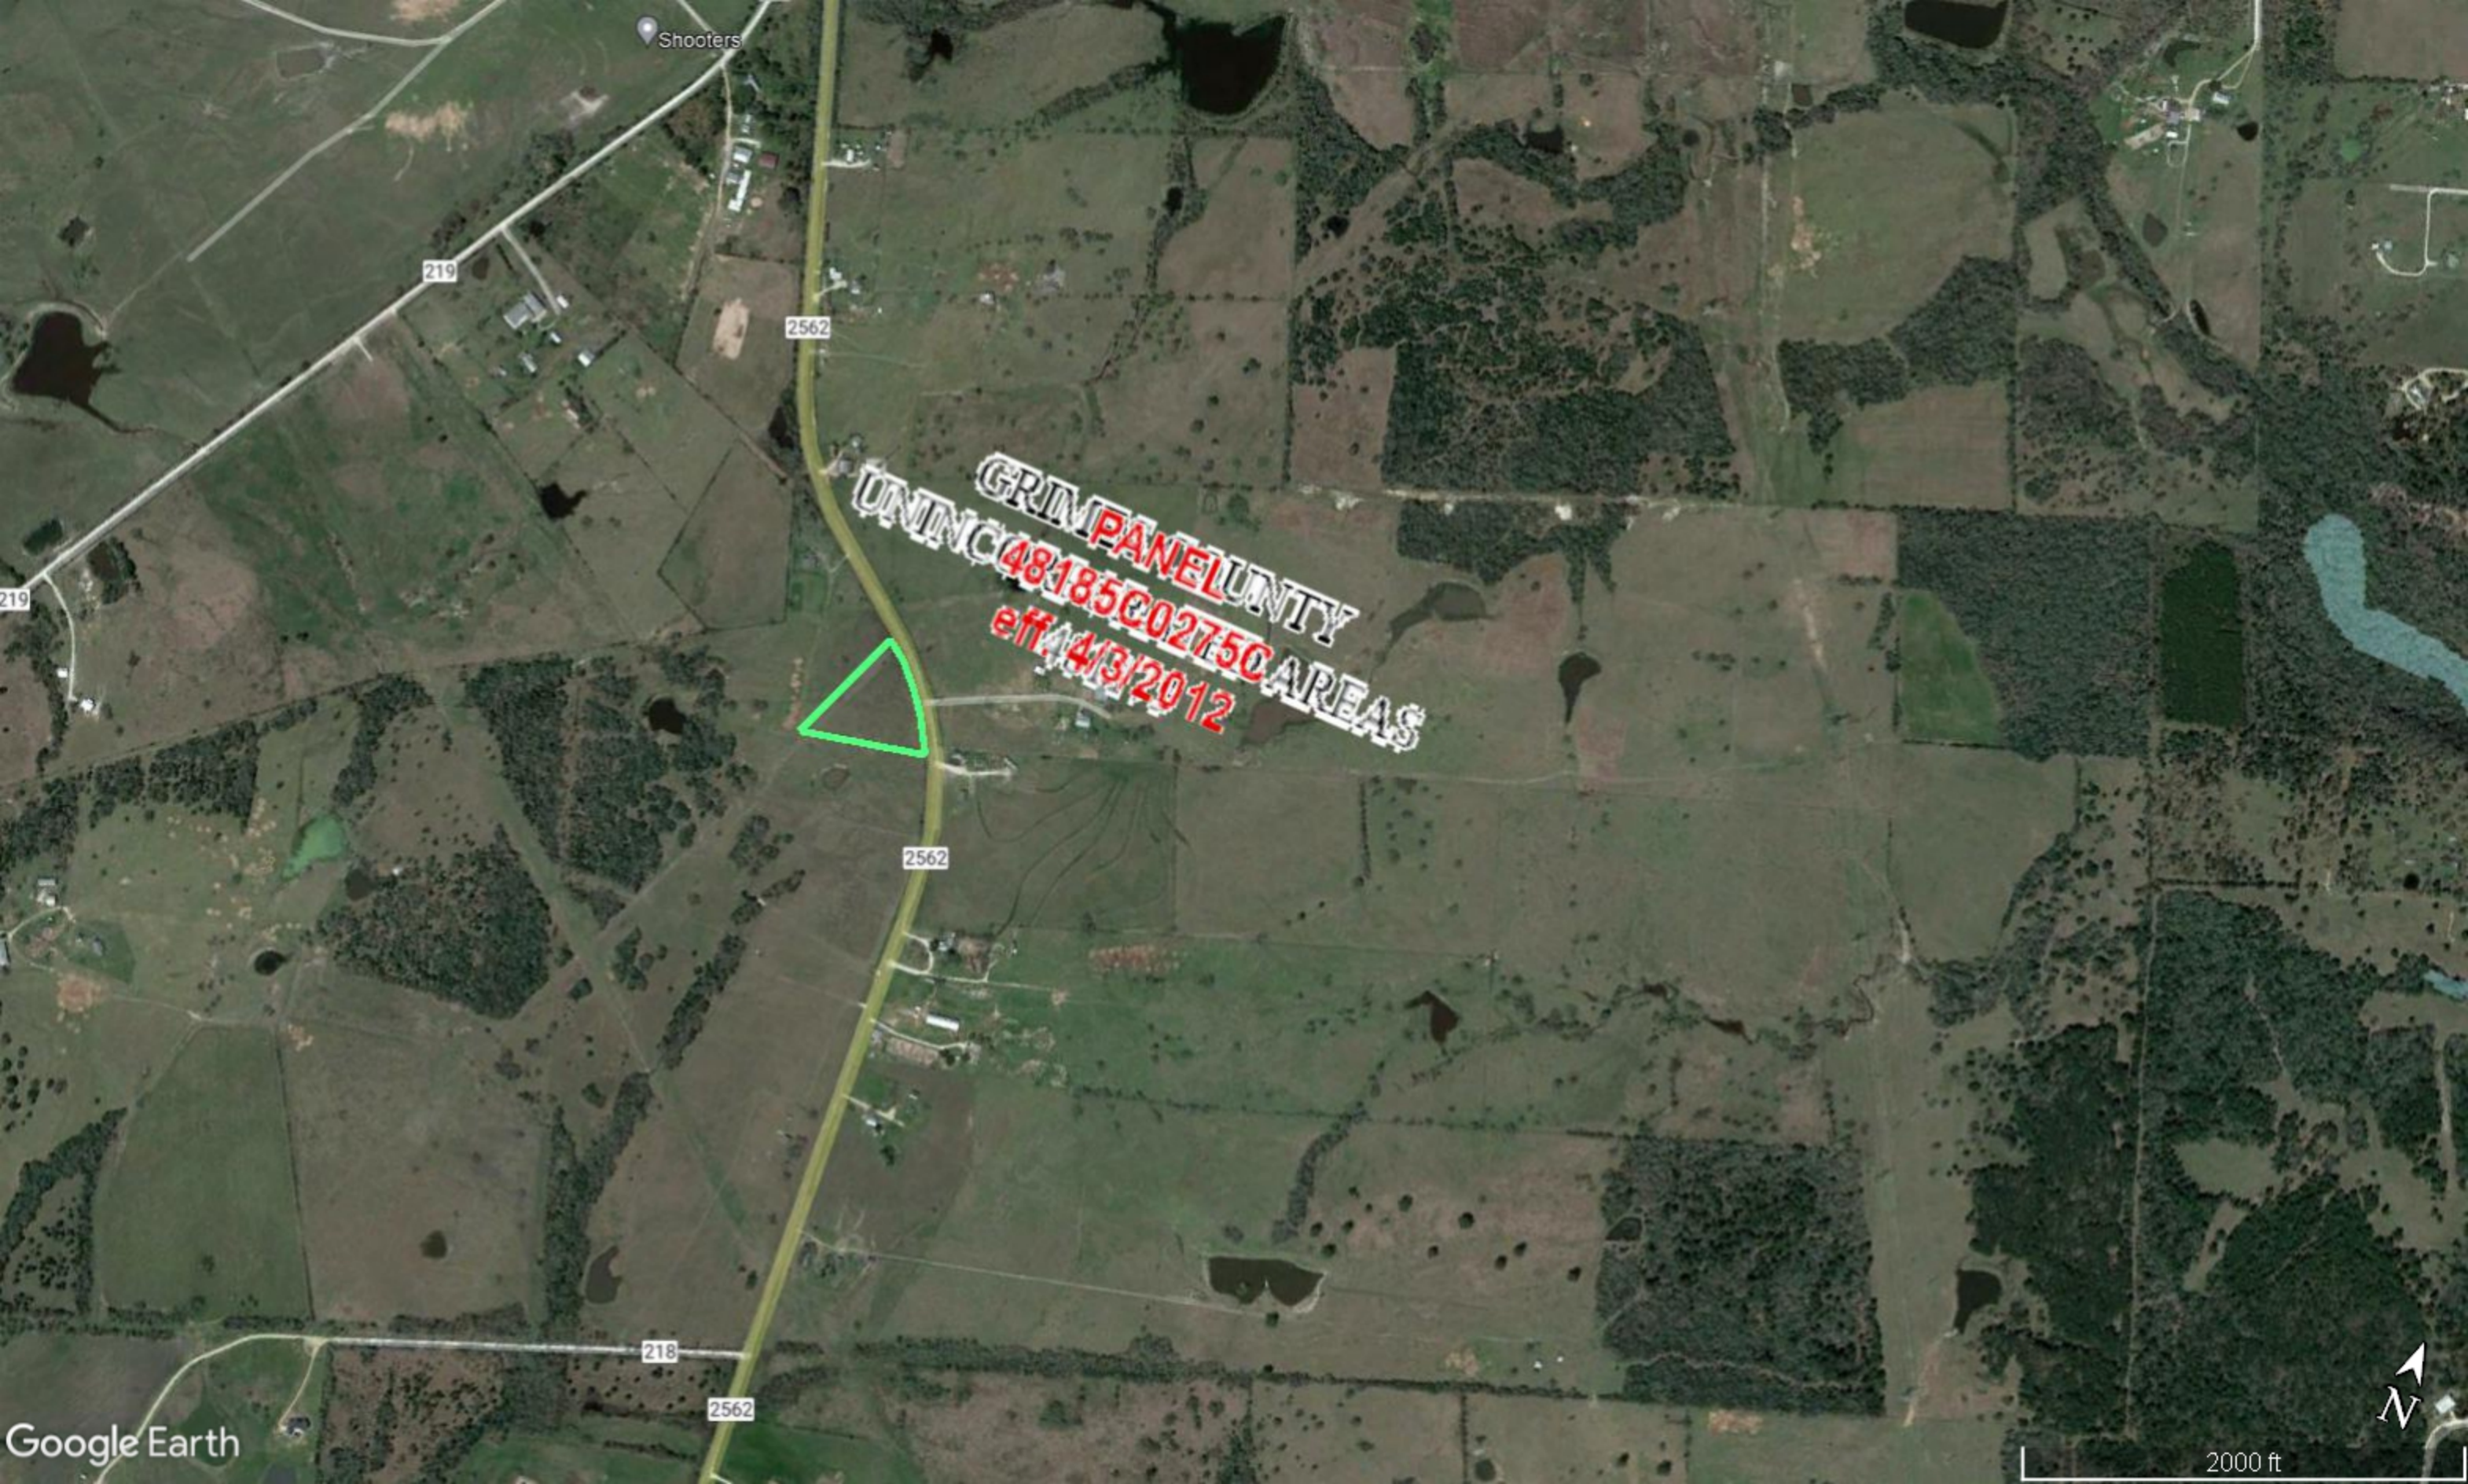

Google Earth

30° 34.394' N 95° 55.937' W elev 374 ft eye alt 2592 ft

1985

Shooters

219

2562

GRIM PANE UNITY
UNINC 48185002750 AREAS
eff 4/3/2012

2562

218

2562

Google Earth

2000 ft