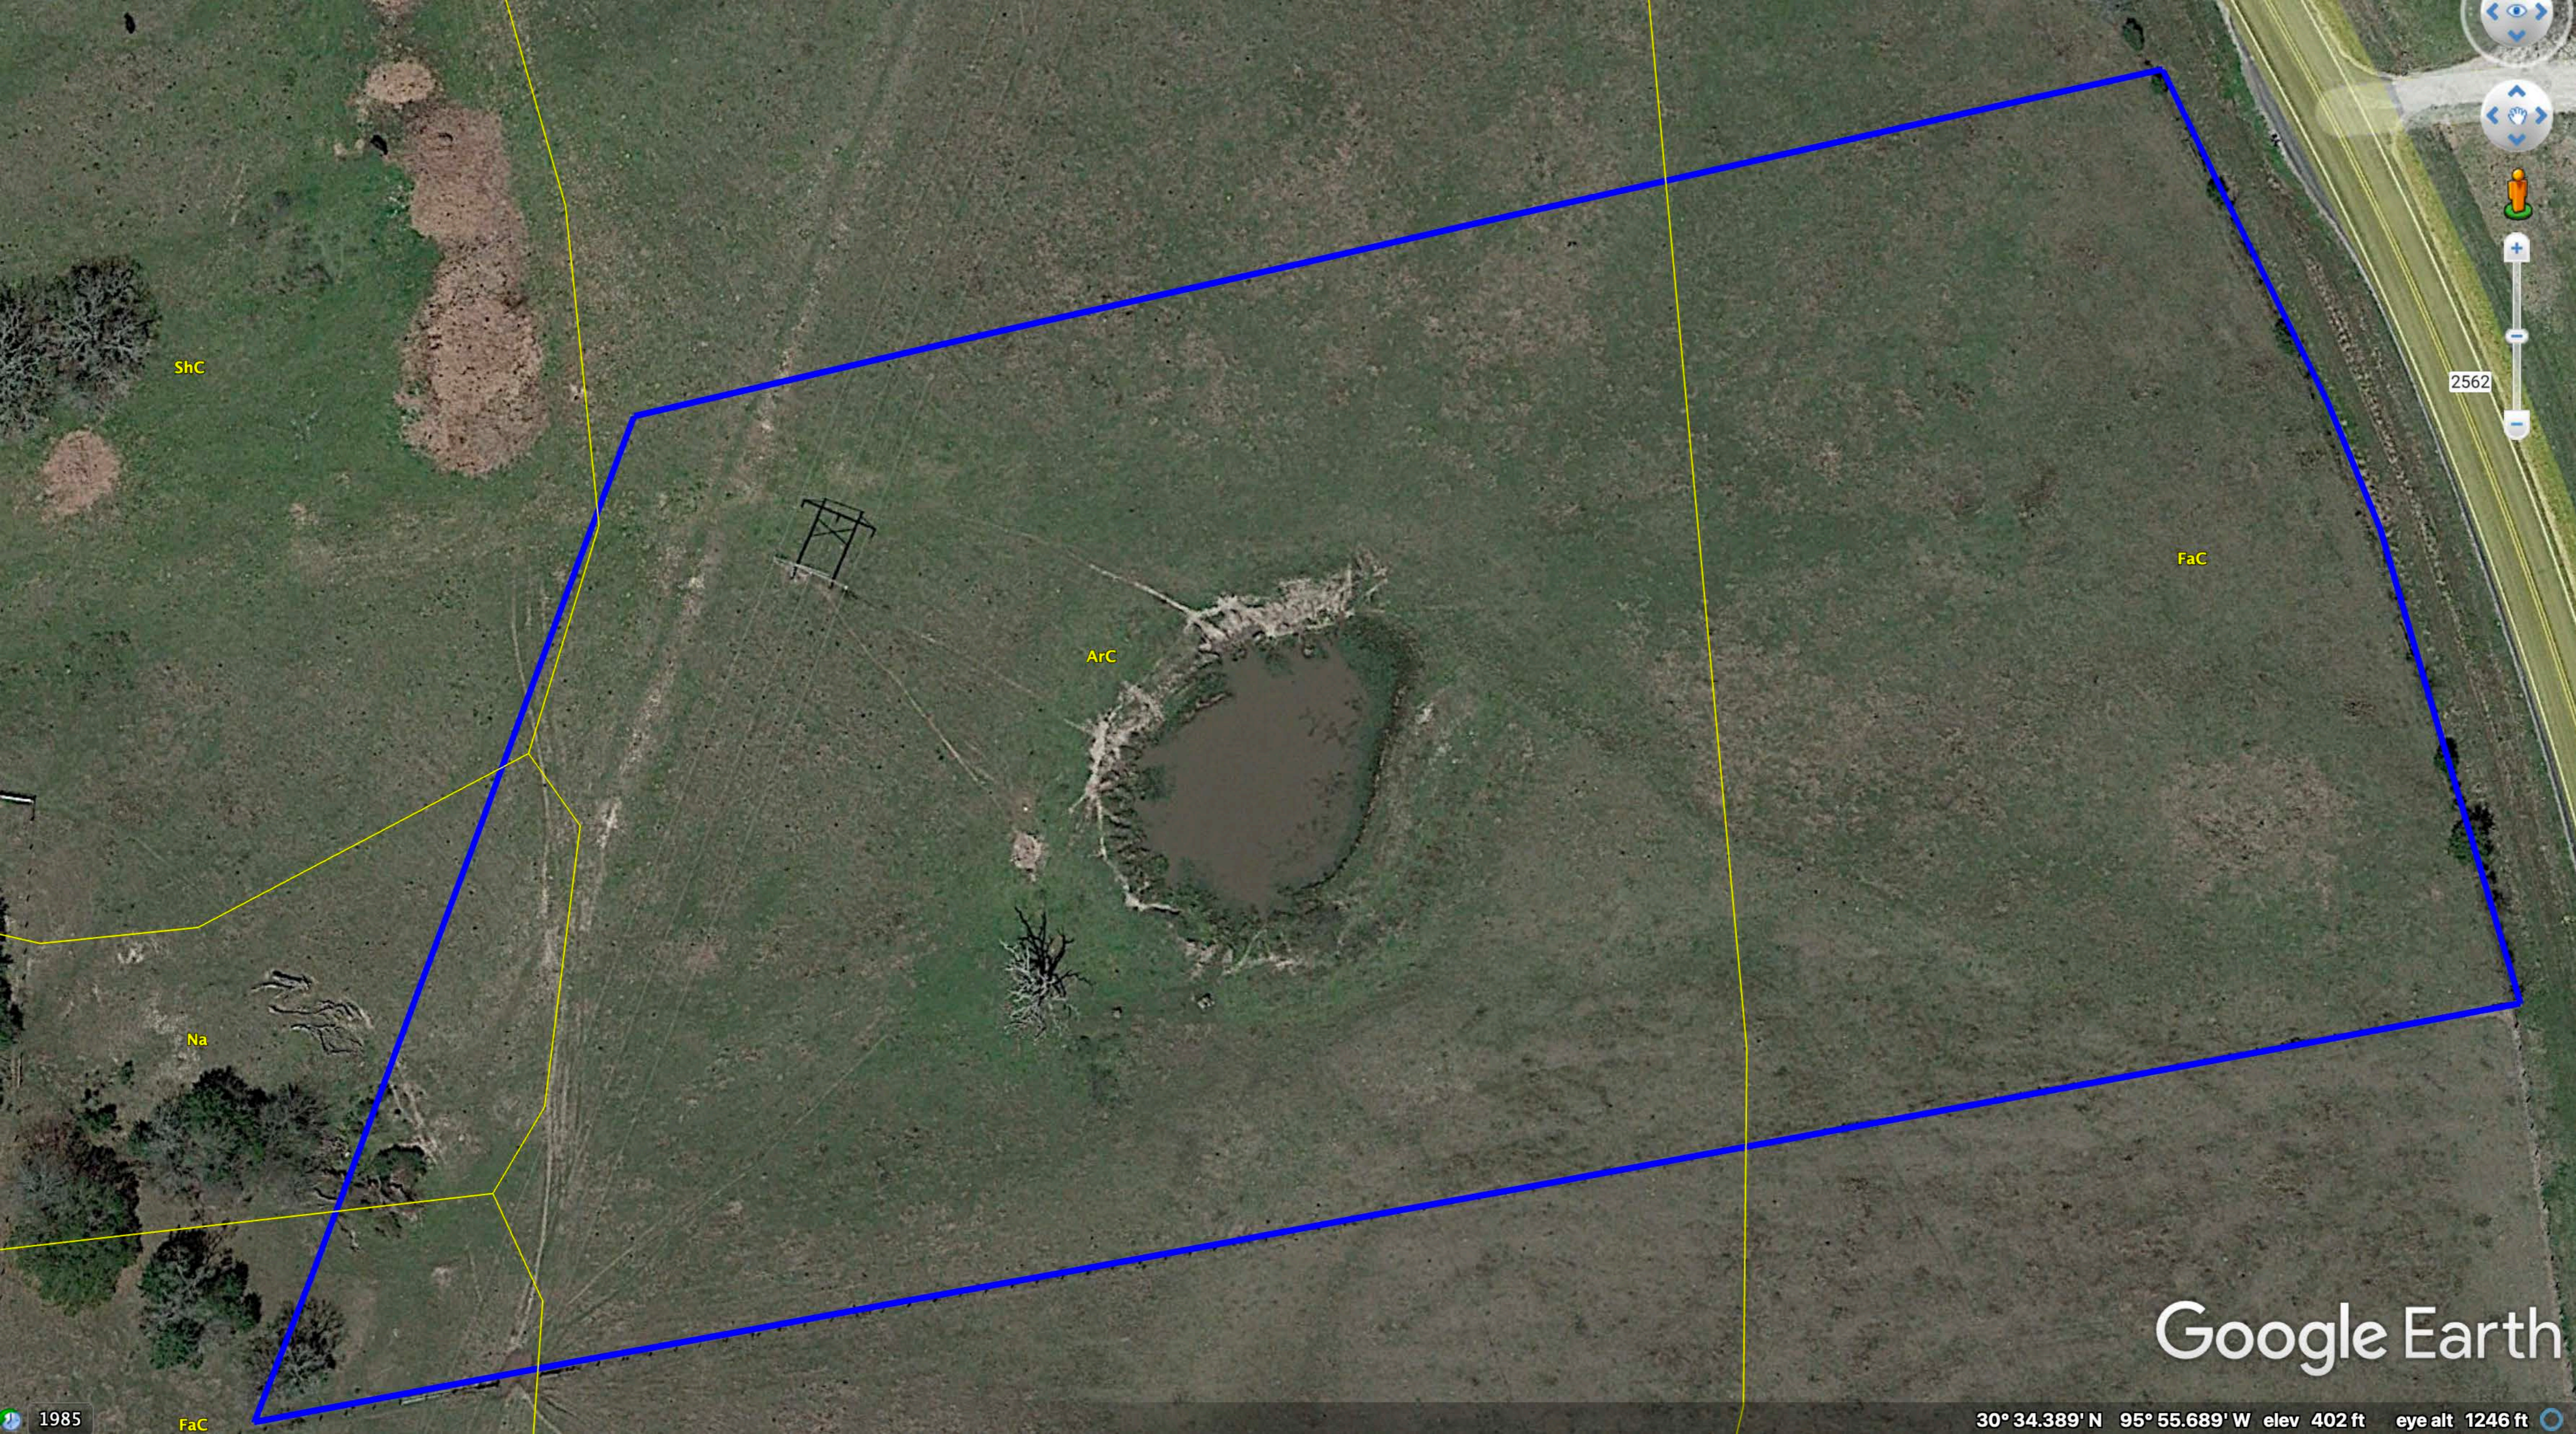

2562

2562

2562

Google Earth

1985

30° 34.386' N 95° 56.023' W elev 368 ft eye alt 2592 ft

Shooters

219

2562

GRIM PANEL UNITS
UNINC 48185002750 AREAS
eff 4/3/2012

2562

218

2562

2562

2562

2562

Google Earth
Earth Point

1985

30°34.452'N 95°55.505'W elev 405ft eyealt 5898ft

ShC

FaC

ArC

Na

FaC

2562

Google Earth

30° 34.389' N 95° 55.689' W elev 402 ft eye alt 1246 ft

1985