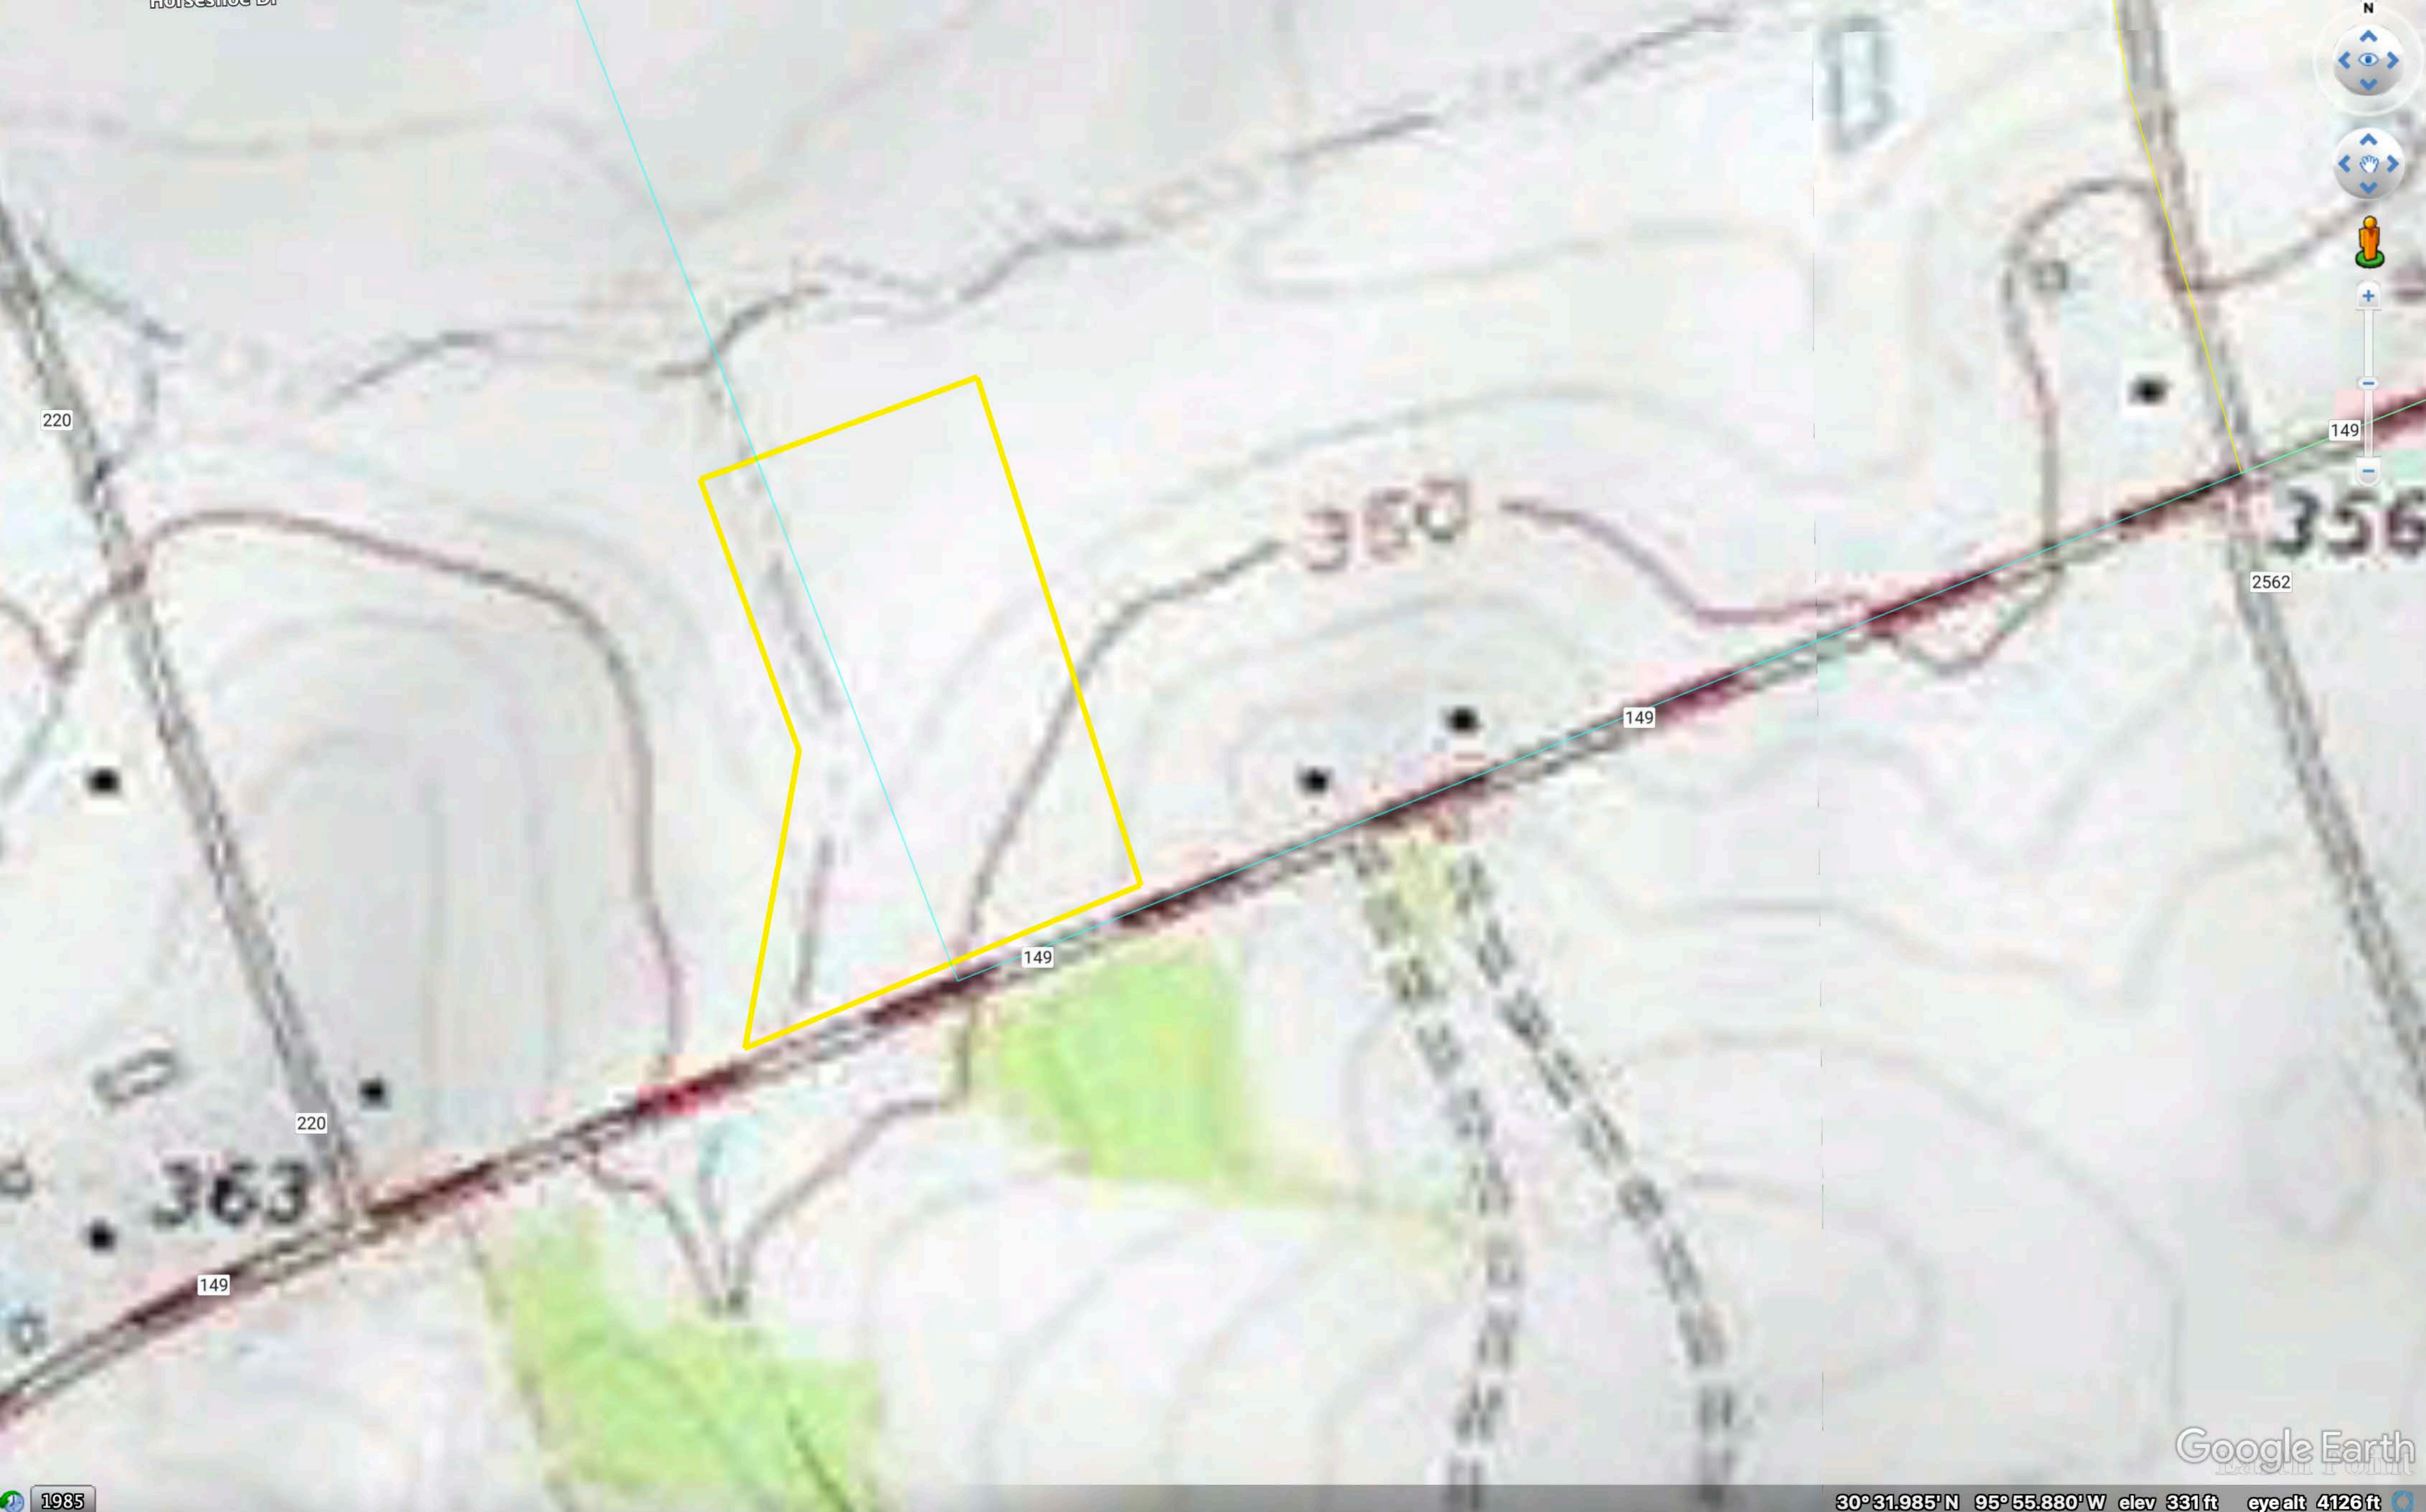

1985

30° 31.839' N 95° 55.512' W elev 357 ft eye alt 2907 ft

Zone A

220

149

2562

149

149

220

149

Google Earth

1985

30° 31.819' N 95° 55.504' W elev 362 ft eye alt 4126 ft

220

149

2562

149

149

220

149

Google Earth

1985

30° 31.876' N 95° 55.883' W elev 342 ft eye alt 4126 ft

220

Google Earth

1985

30°31.985' N 95°55.880' W elev 331ft eyealt 4126ft