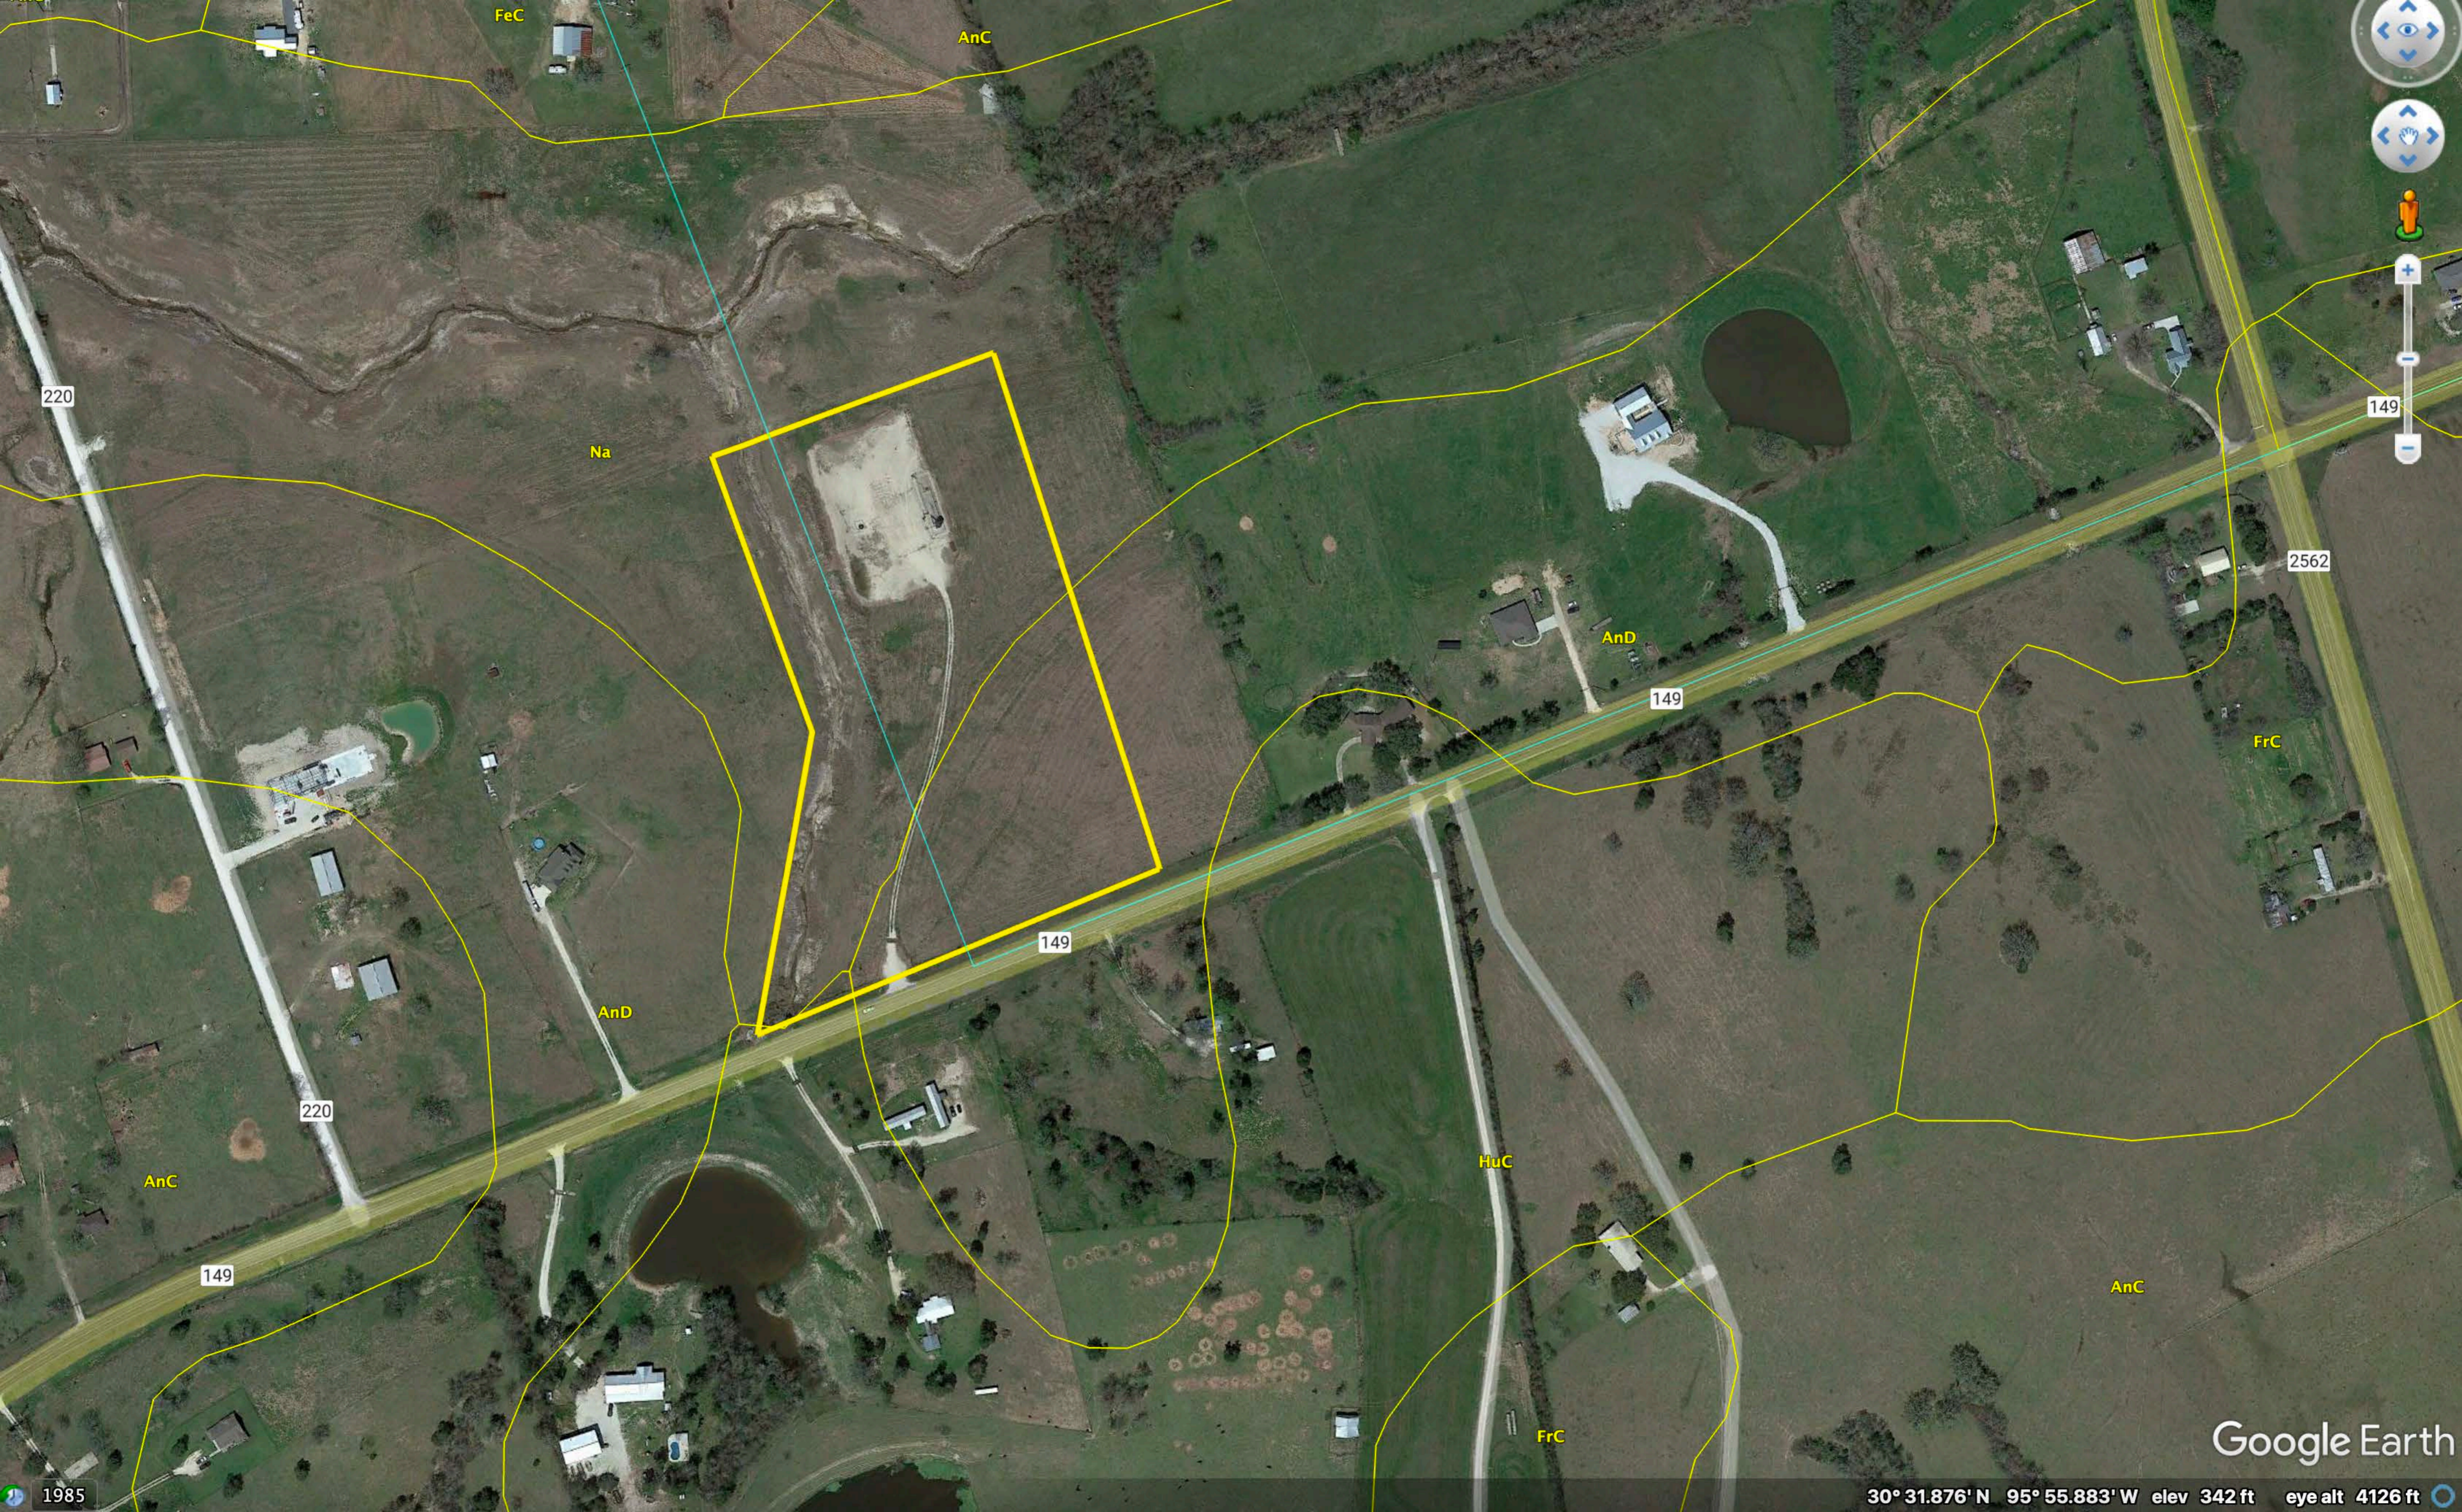

1985

30° 31.839' N 95° 55.512' W elev 357 ft eye alt 2907 ft

Zone A

220

149

2562

149

149

220

149

Google Earth

1985

30° 31.819' N 95° 55.504' W elev 362 ft eye alt 4126 ft

220

149

2562

149

149

220

149

Google Earth

1985

30° 31.876' N 95° 55.883' W elev 342 ft eye alt 4126 ft

220

Google Earth

1985

30°31.985' N 95°55.880' W elev 331ft eyealt 4126ft