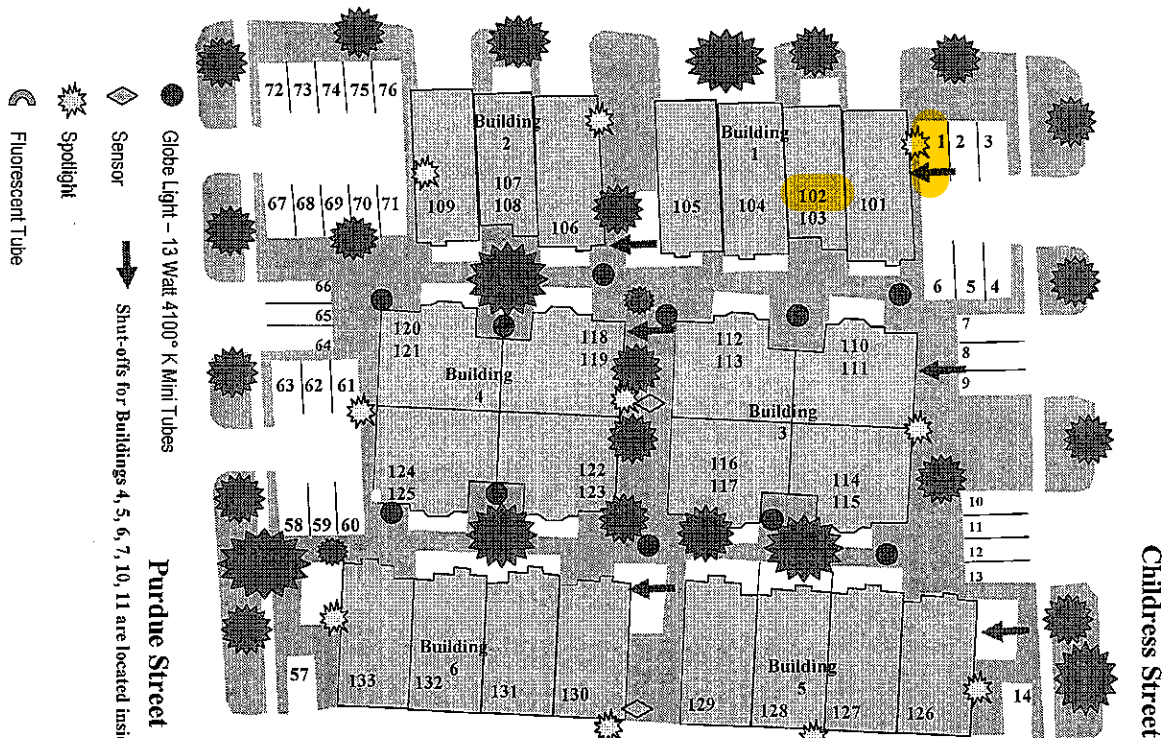

Academy Street

HAMPTON OAKS

Wesleyan Street

Parking Schedule:

Unit 102- #1	Unit 115- #11, 15	Unit 124- #56, 62	Unit 149- #33, 51	Unit 157- #48, 49	Unit 106	Unit 133
Unit 103- #6	Unit 116- #9, 12	Unit 125- #60, 61	Unit 150- #35, 52	Unit 158- #28, 29	Unit 109	Unit 134
Unit 107- #76	Unit 117- #13, 70	Unit 142- #37, 50	Unit 151- #21, 34	Unit 159- #26, 27	Unit 126	Unit 135
Unit 108- #71	Unit 118- #66, 72	Unit 143- #36, 53	Unit 152- #20, 31	Unit 160- #24, 25	Unit 127	Unit 136
Unit 110- #3	Unit 119- #65, 73	Unit 144- #41, 54	Unit 153- #19, 30	Unit 161- #22, 23	Unit 128	Unit 137
Unit 111- #2, 5	Unit 120- #64, 74	Unit 145- #40, 55	<u>Units w/Carports:</u>	<u>Unit w/Garages:</u>	Unit 129	Unit 138
Unit 112- #7, 67	Unit 121- #69, 75	Unit 146- #16, 38	Unit 154- #42, 43	Unit 101	Unit 130	Unit 129
Unit 113- #8, 68	Unit 122- #57, 58	Unit 147- #17, 39	Unit 155- #44, 45	Unit 104	Unit 131	Unit 140
Unit 114- #10, 14	Unit 123- #59, 63	Unit 148- #18, 32	Unit 156- #46, 47	Unit 105	Unit 132	Unit 141