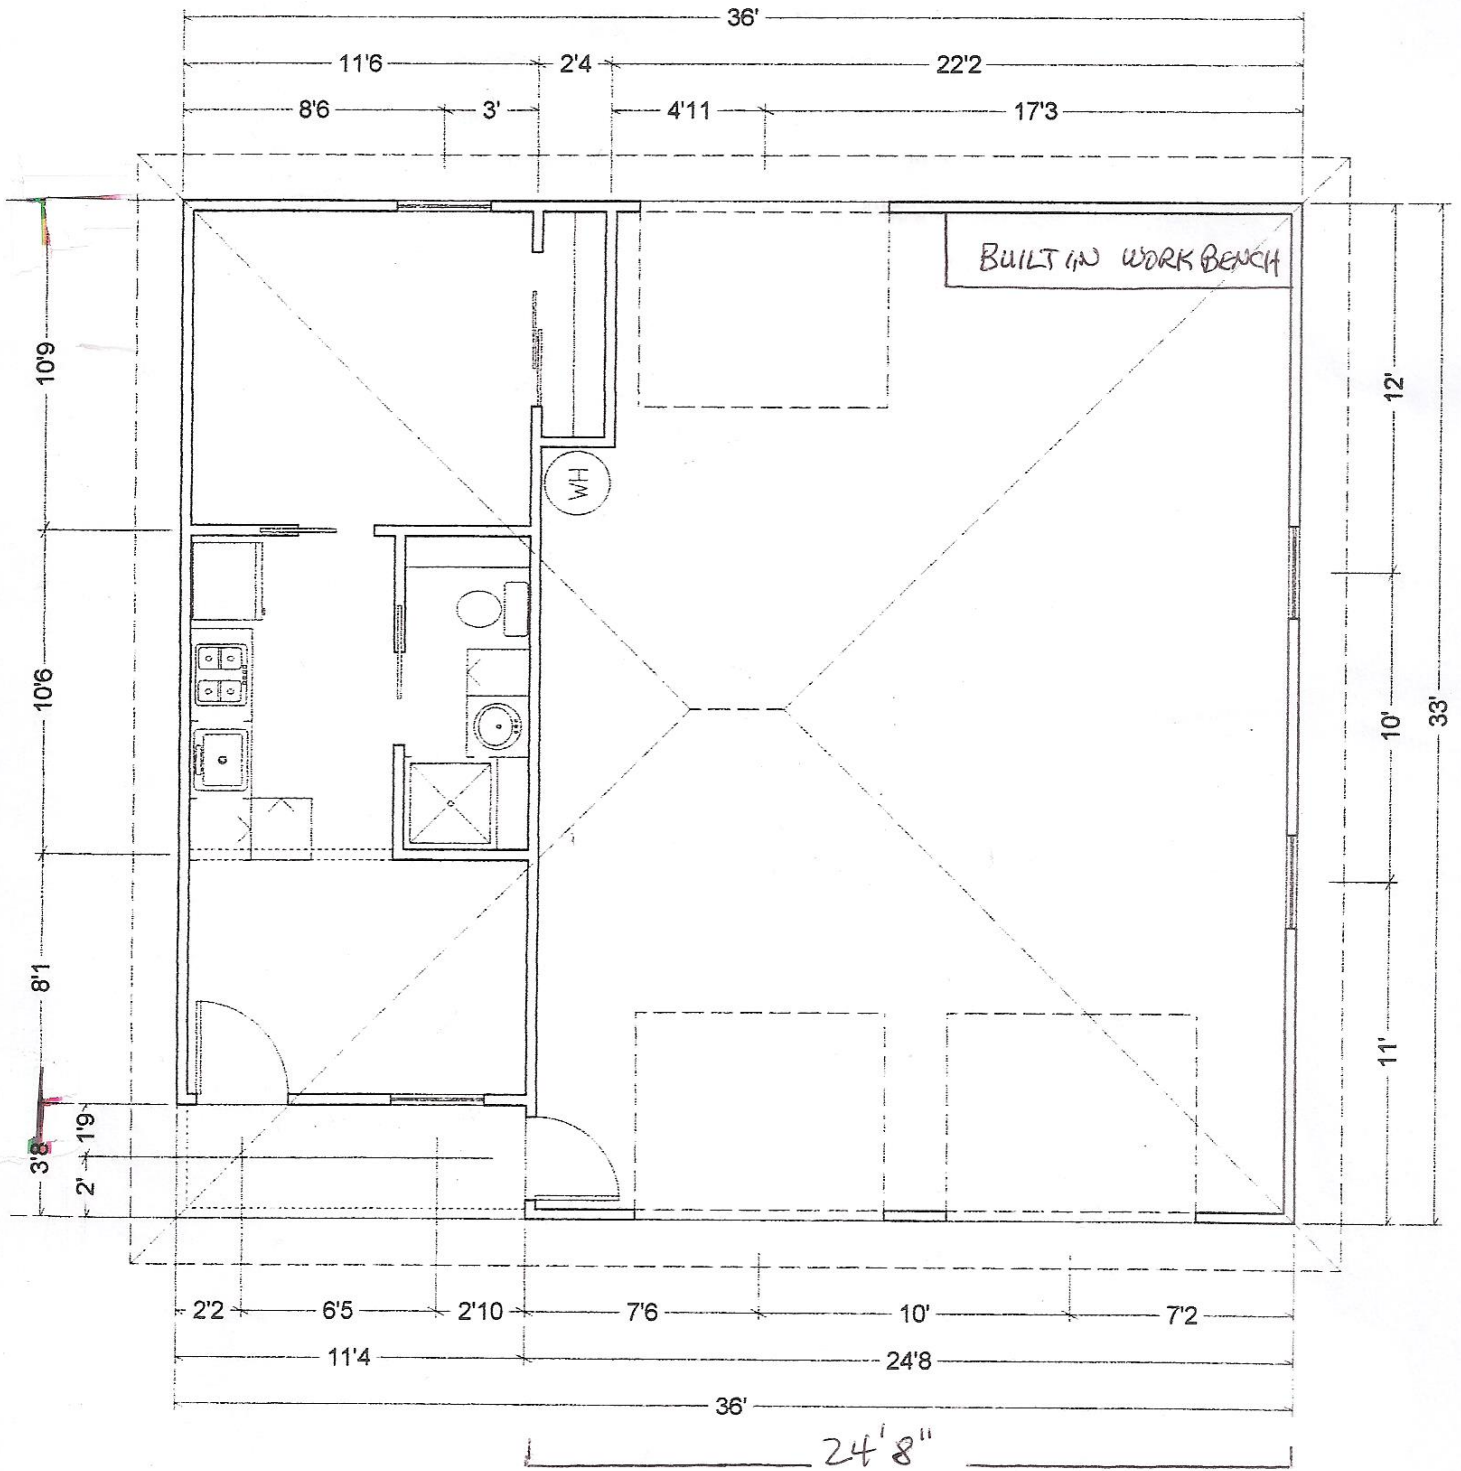

25407 PIPESTEM
MAGNOLIA, TX 77355

350 ϕ LIVING
800 ϕ GARAGE