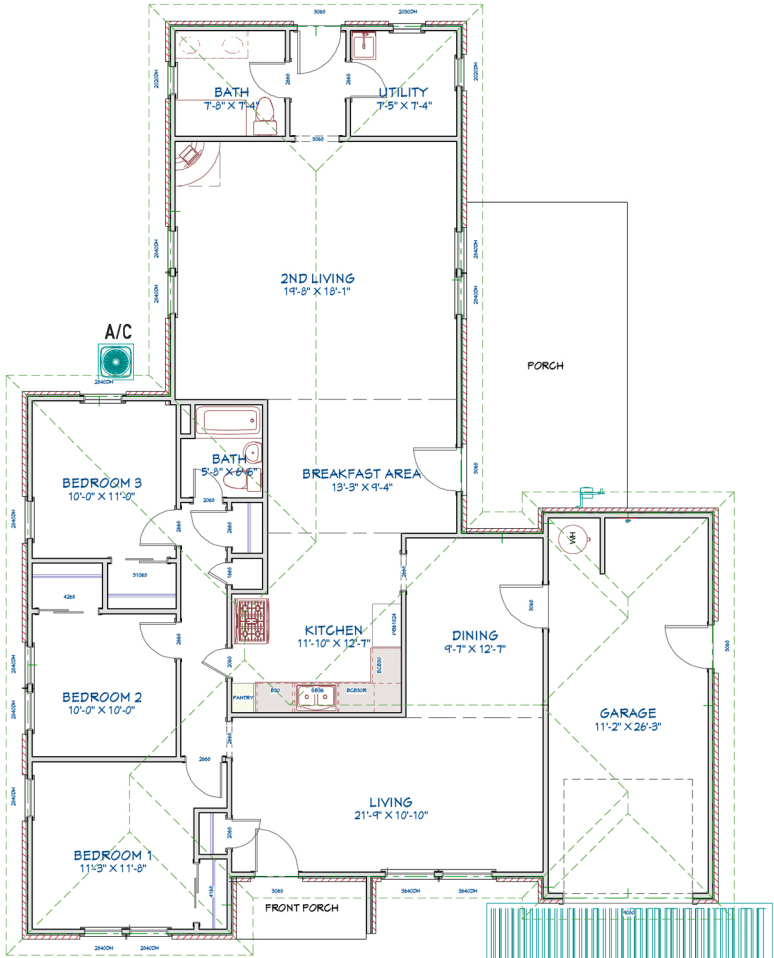

123"

125"

2115 LAMONTE LANE
HOUSTON ~ TX ~ 77018

SITE PLAN & FLOOR PLAN