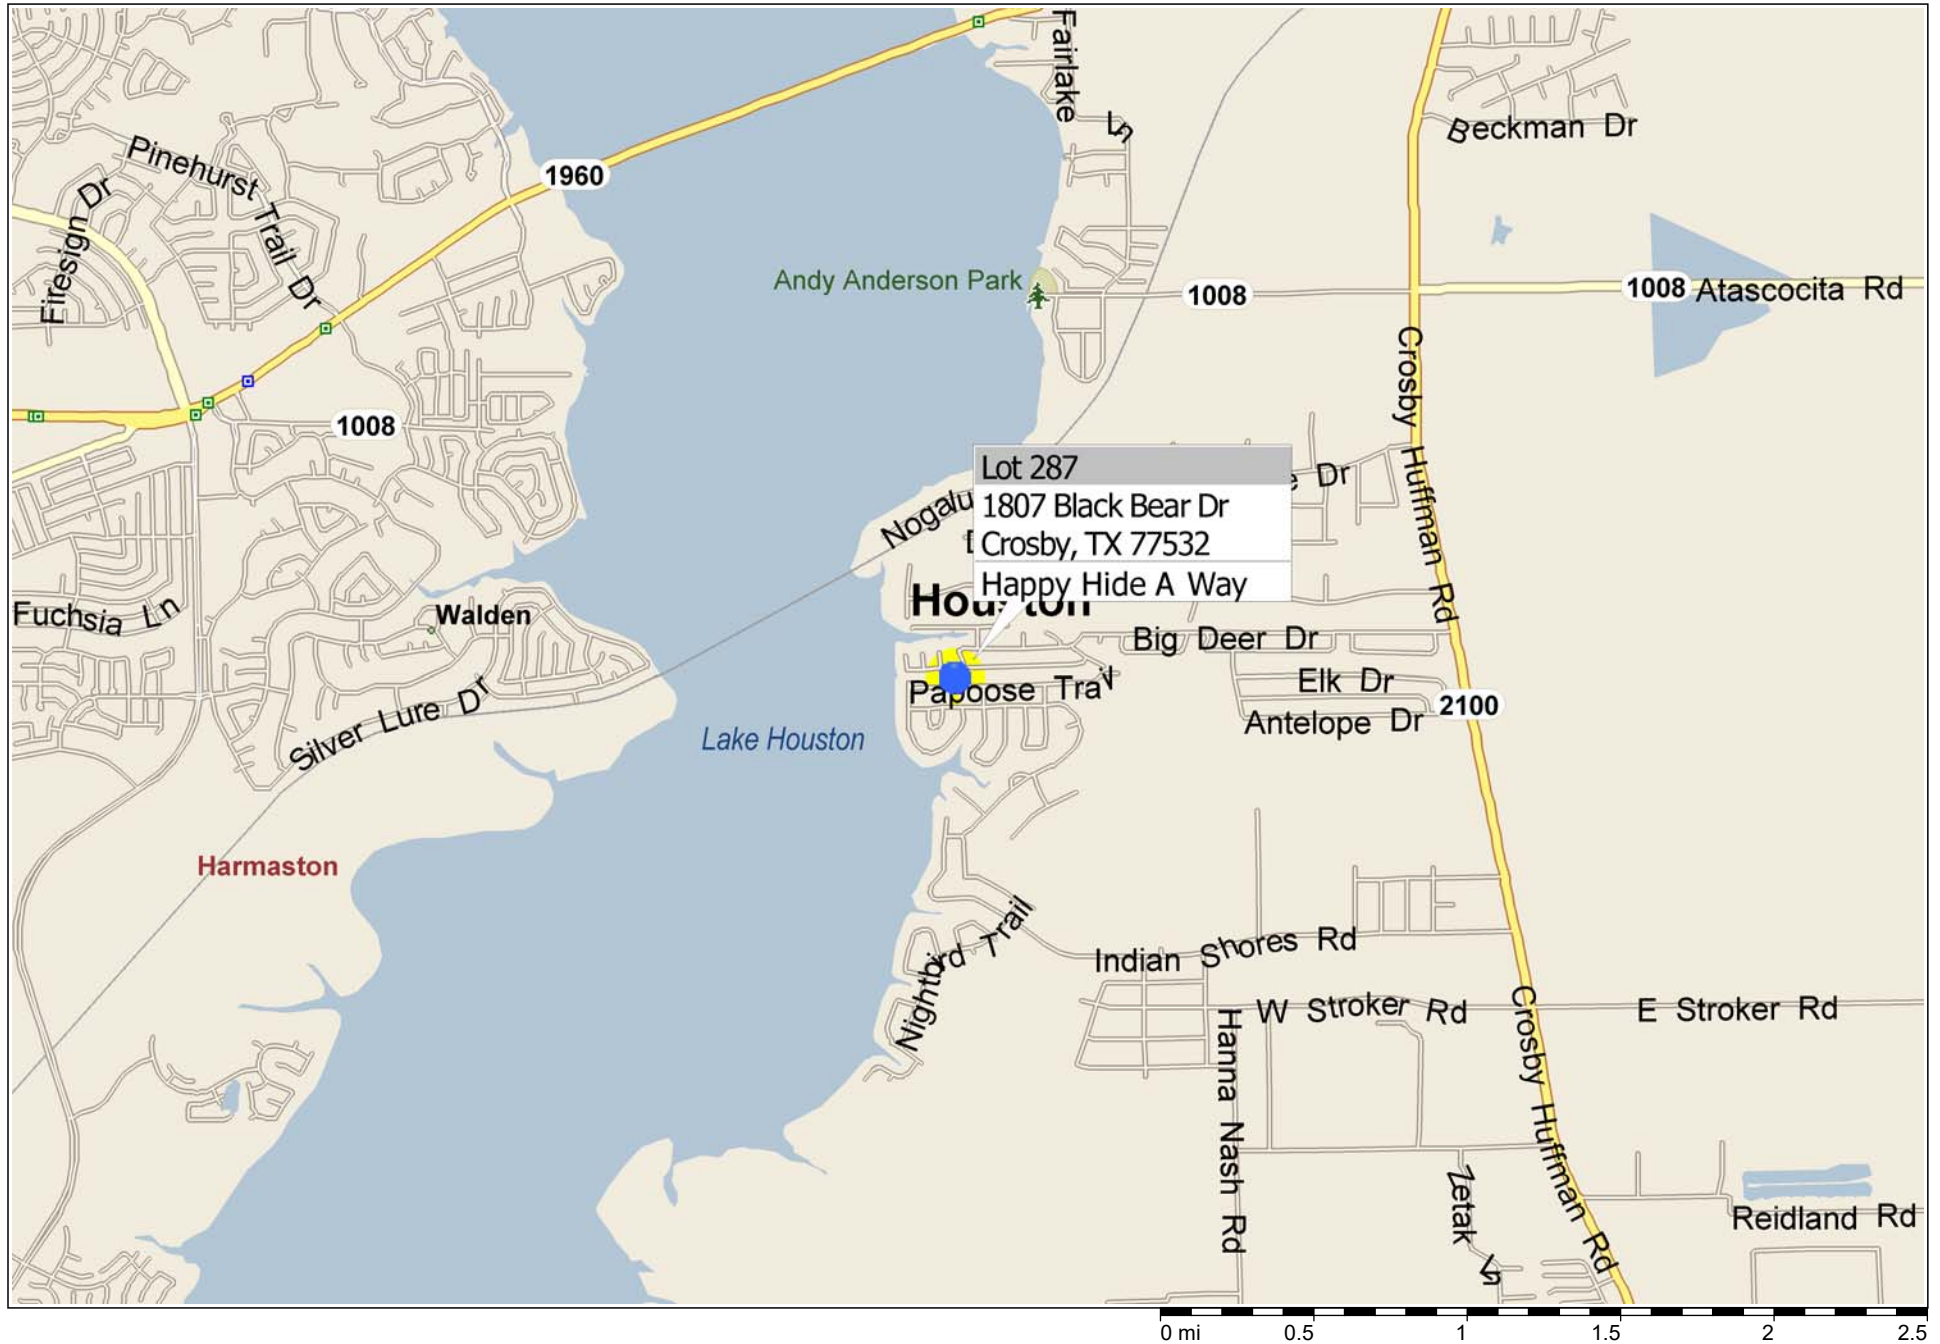

# 1807 Black Bear Dr ~ Happy Hide A Way

45 FT

45 FT

50 FT

45 FT

55 FT

60 FT

BEAVER DAM DR

BIG DEER DR

65 FT

50 FT

55 FT

55 FT

60 FT

BIG DEER DR

55 FT

FOX PUP DR

WOLF PUP DR

BEAR CUB LN

BLACK BEAR DR

BLACK BEAR DR

BLACK BEAR DR

65 FT

60 FT

55 FT

60 FT

EER DR

BLACK BEAR DR

BLACK BEAR DR

BLACK BEAR DR

BLACK BEAR DR

60 FT