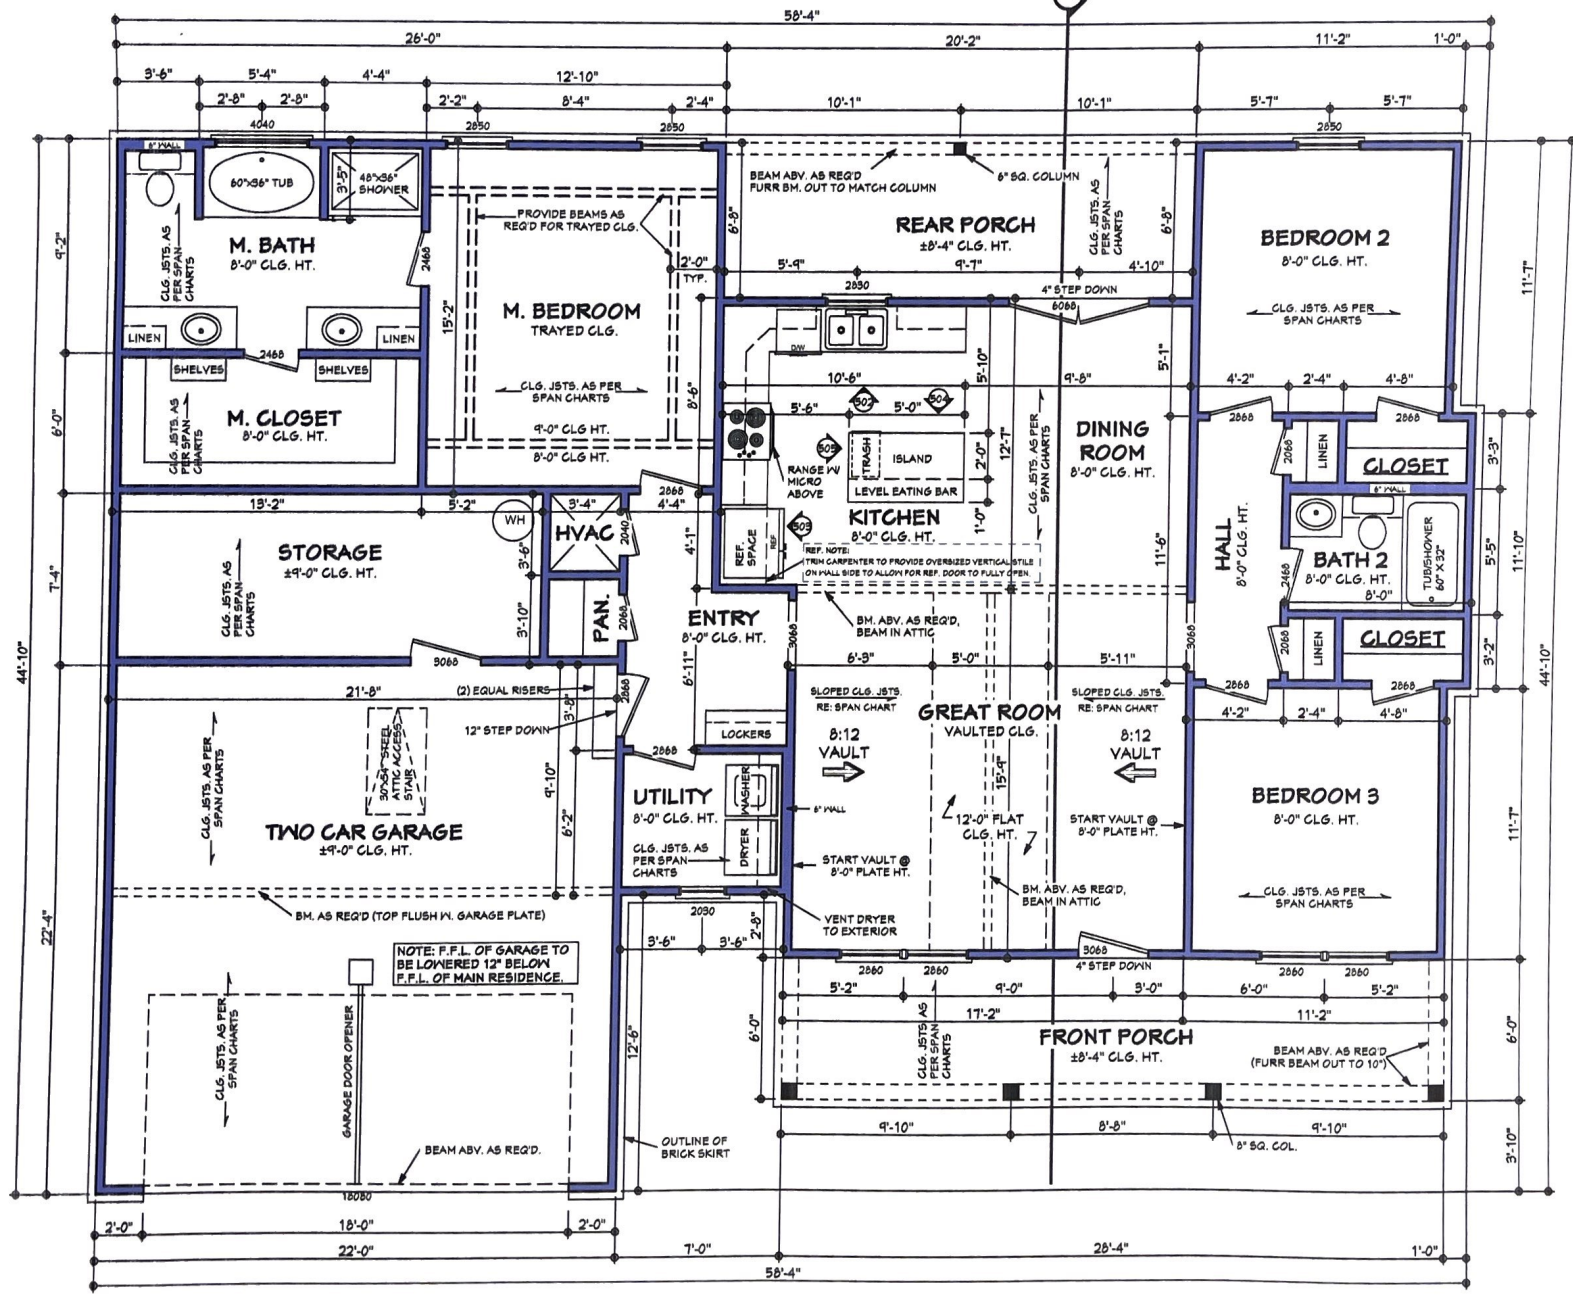

501

FLOOR PLAN

SCALE: 1/4" = 1'-0"