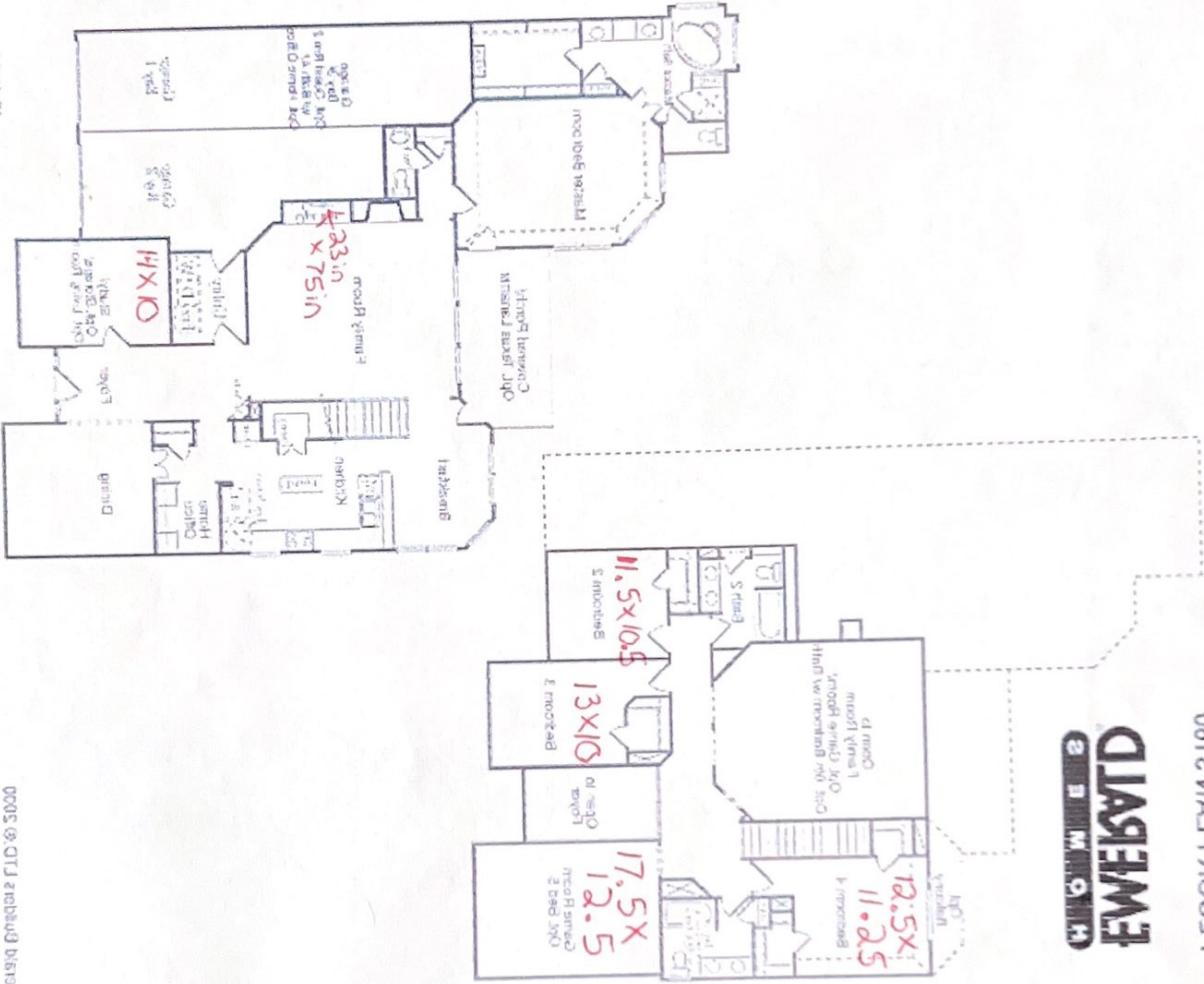

Floorplan 3160

© Emerald Homes® 2001
Builder reserves right to alter plans, specifications and materials.
Please refer to feature sheet for specific features.
Ceiling lines and square footage may vary per elevation.

Տեղադրված կապի համակարգը ցուցաբերում է:
 Բացարձակ առաջնությունը ըստ արտադրության հասցիների:
 Գործարարական հարցերի համար կոնտակտը մեր ակտիվը:

11-01

ՀԱՄԱԿԱՆ ԱՍՏՈՒՄԱՆԱՑՈՒՄ

ՄԱՍՆԱԿԱՆ ՈՒՅԸ

Floor Plan 3160

EMERALD
HOMES