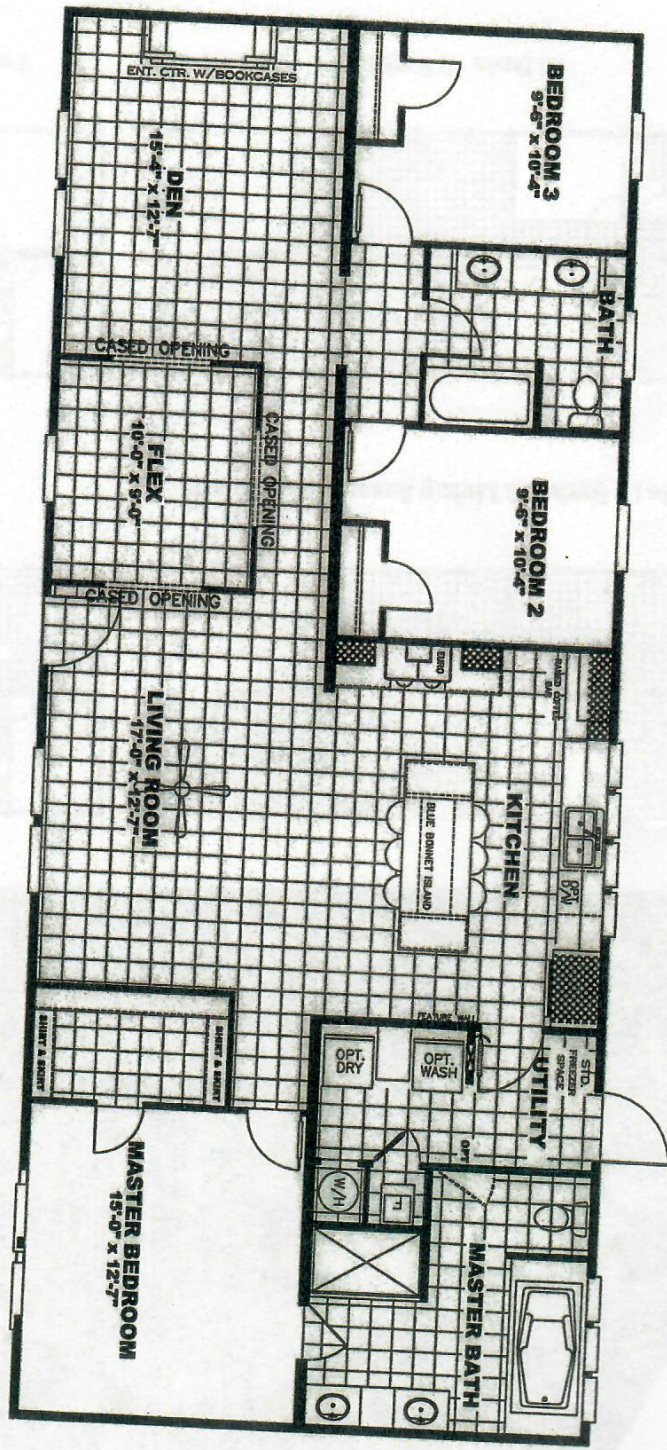

594155

OPT
WINDOWS

1,685 SQ.FT.
MODEL# SLC28643A
BLUE BONNET BREEZE
DRAWING# 38M158