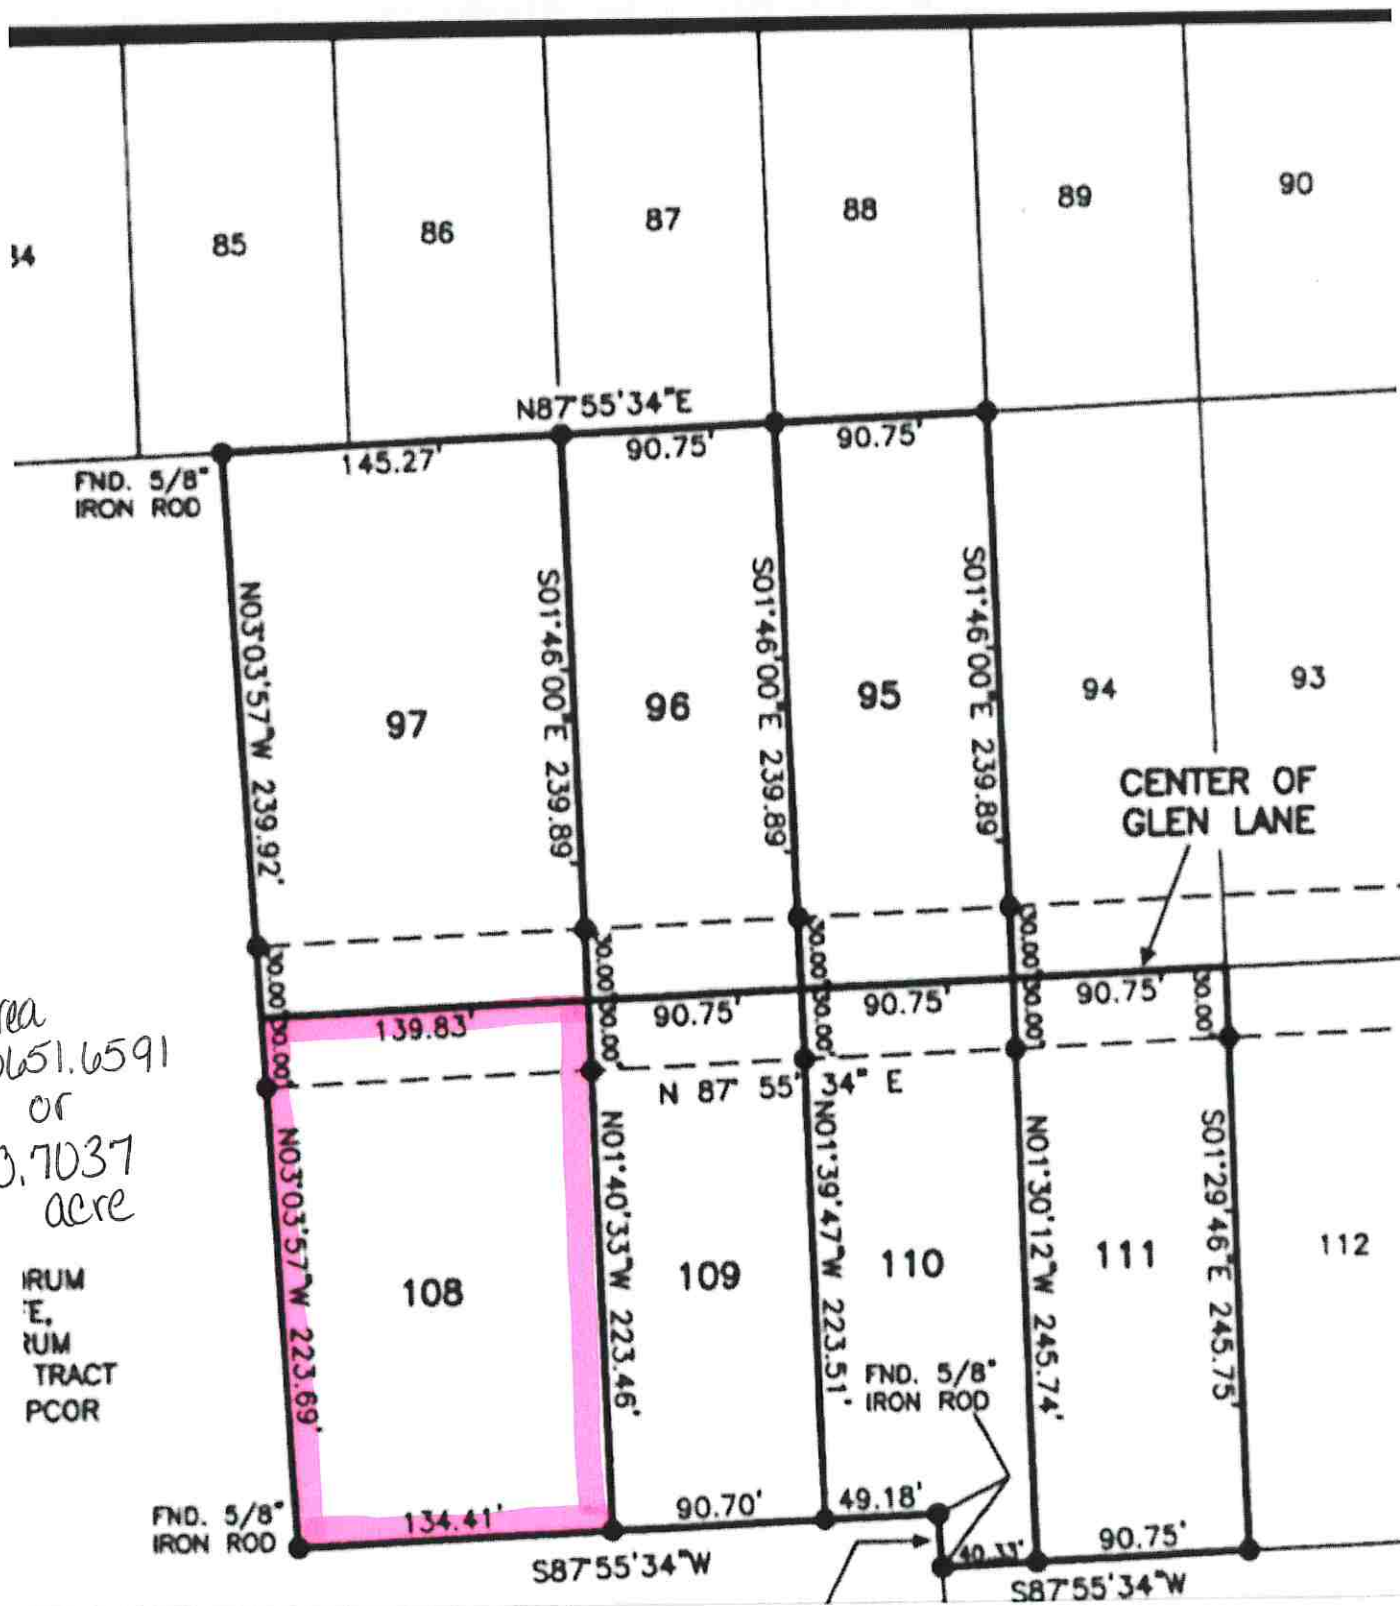

# Plat Map/Survey 1

Area  
36651.6591  
or  
0.7037  
acre

IRUM  
E,  
RUM  
TRACT  
PCOR