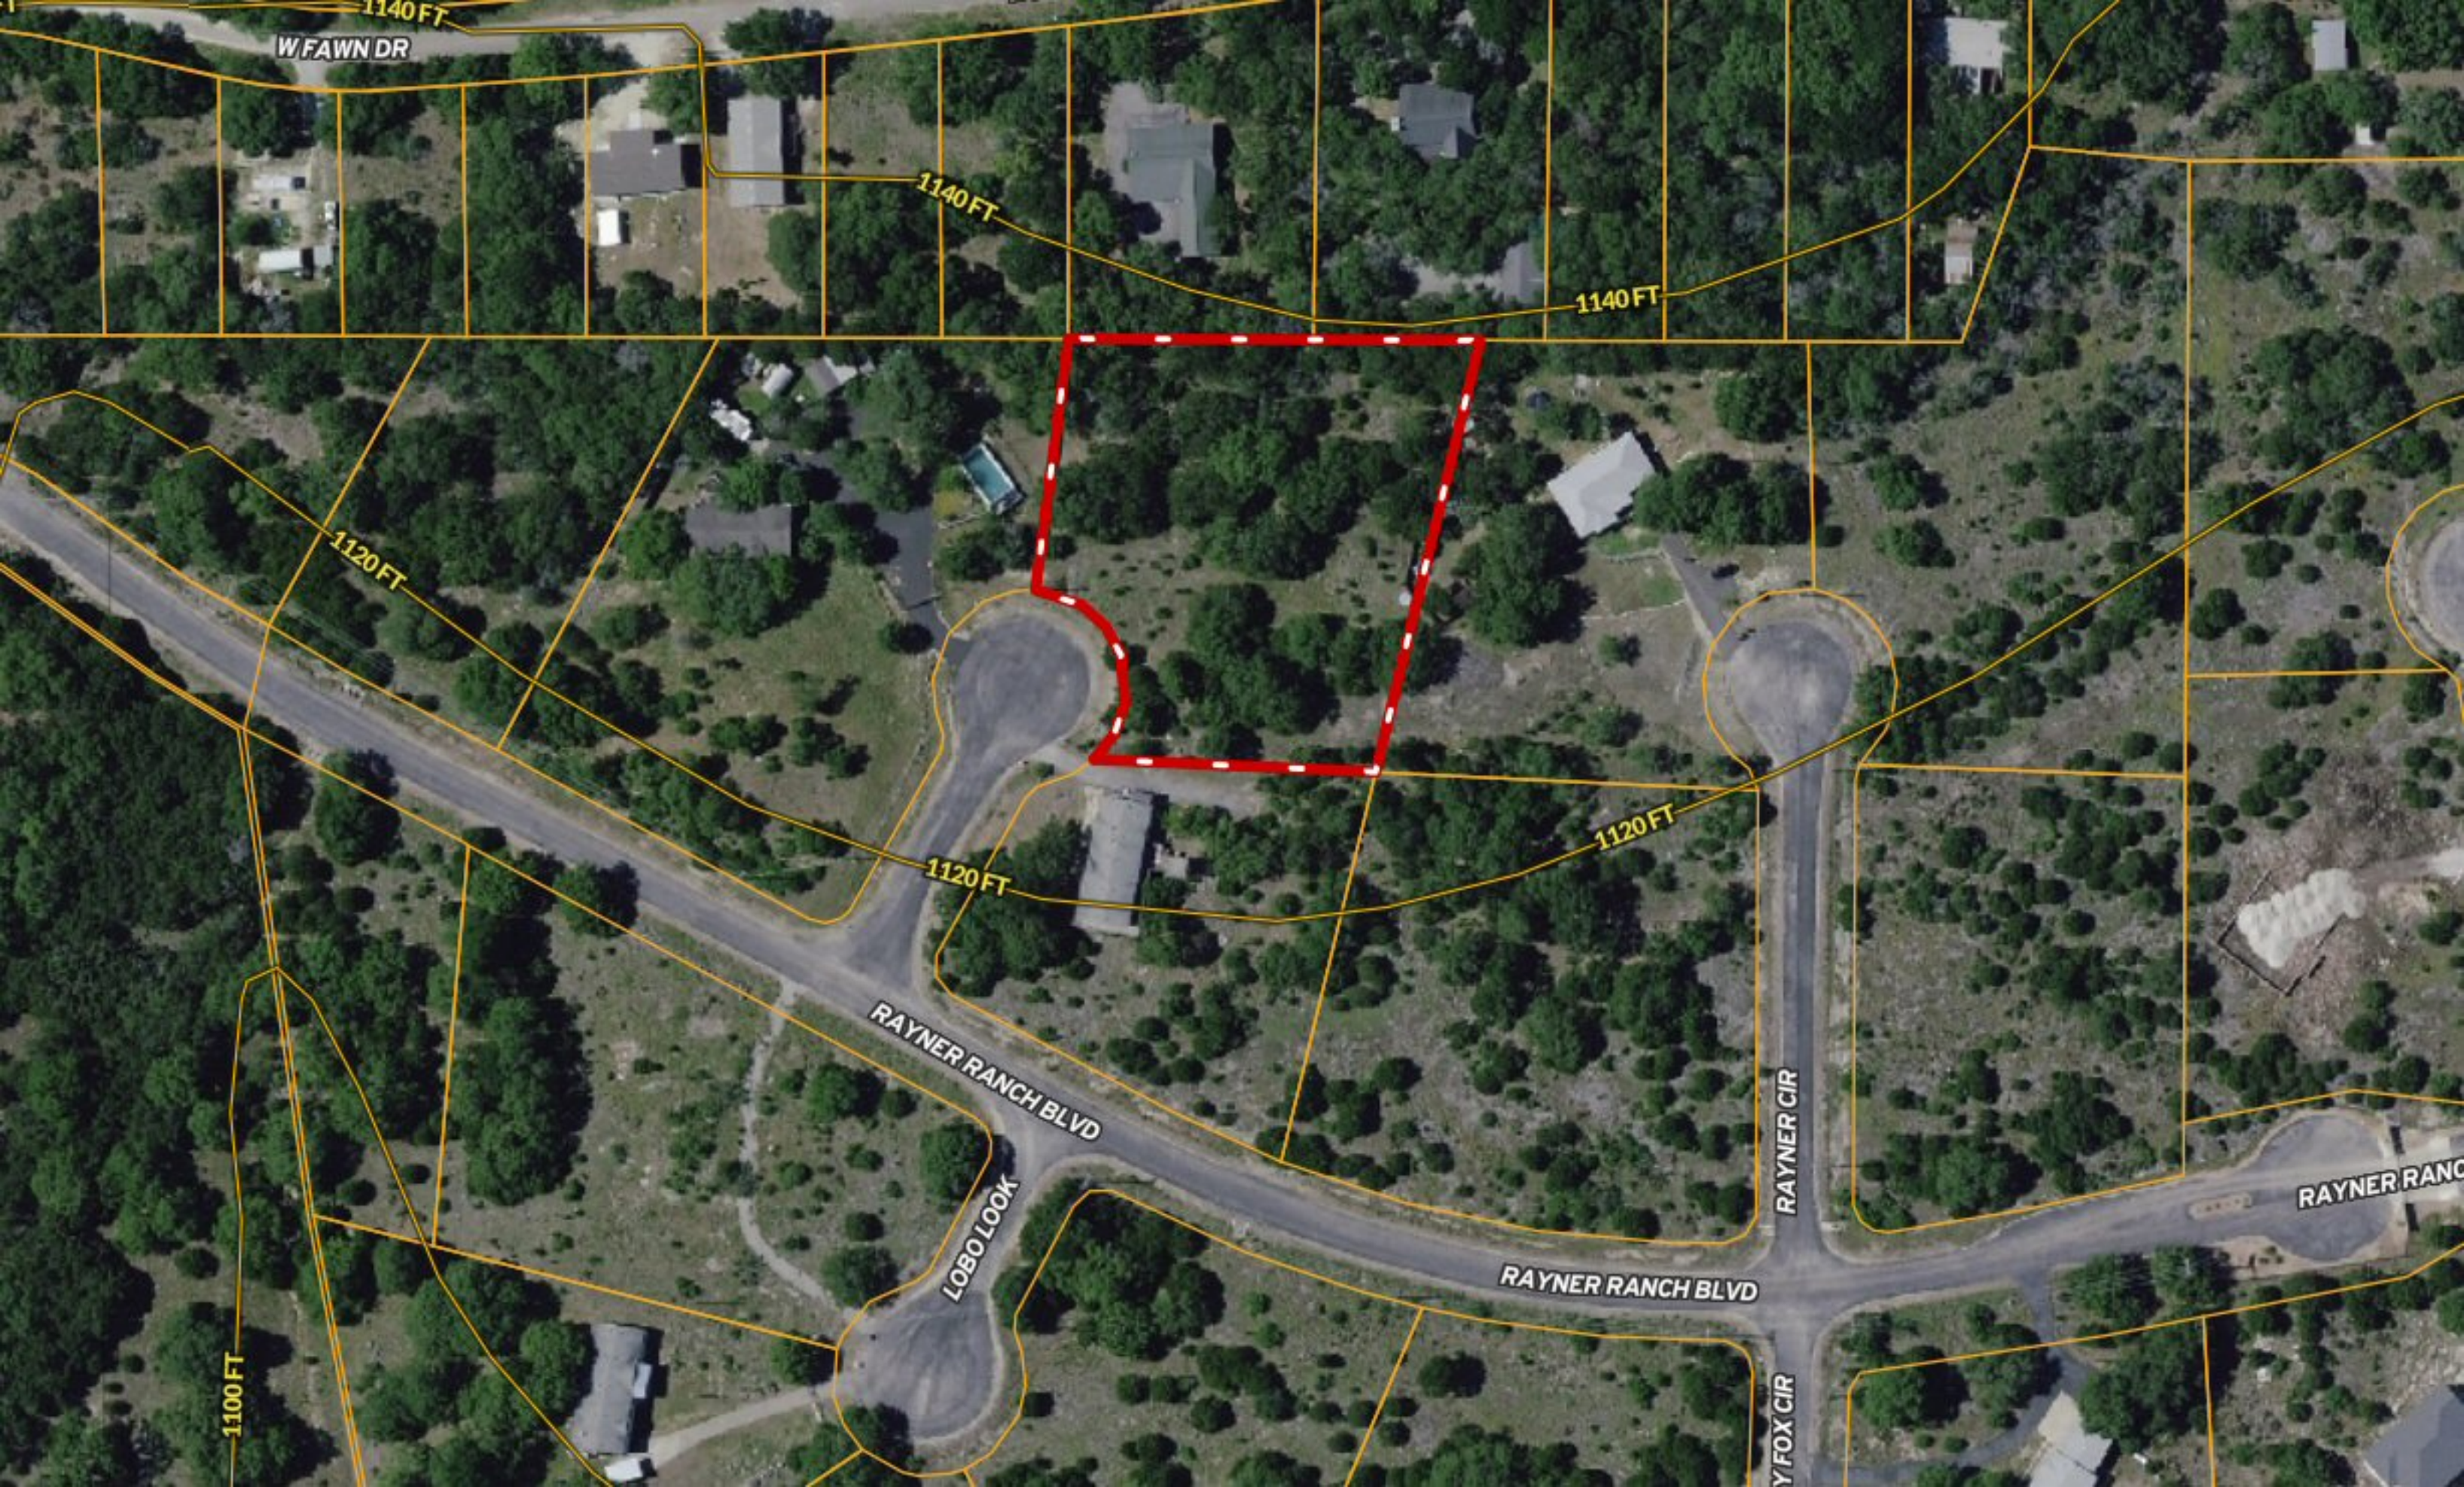

RAYNER PL

BRUSHY ROAD CIR

GREY FOX CIR

RED TAIL COVE

BRUSHY RD

RAYNER RANCH

FAIRWAY DR

SUNSET DR

Fore Dr

Contour Dr

ET PARK

1160 FT

1160 FT

1140 FT

1120 FT

1140 FT

1120 FT

1120 FT

1100 FT

1100 FT

1080

W FAWN DR

1140 FT

1140 FT

1120 FT

1120 FT

1120 FT

RAYNER RANCH BLVD

LOBO LOOK

RAYNER RANCH BLVD

RAYNER CIR

Y FOX CIR