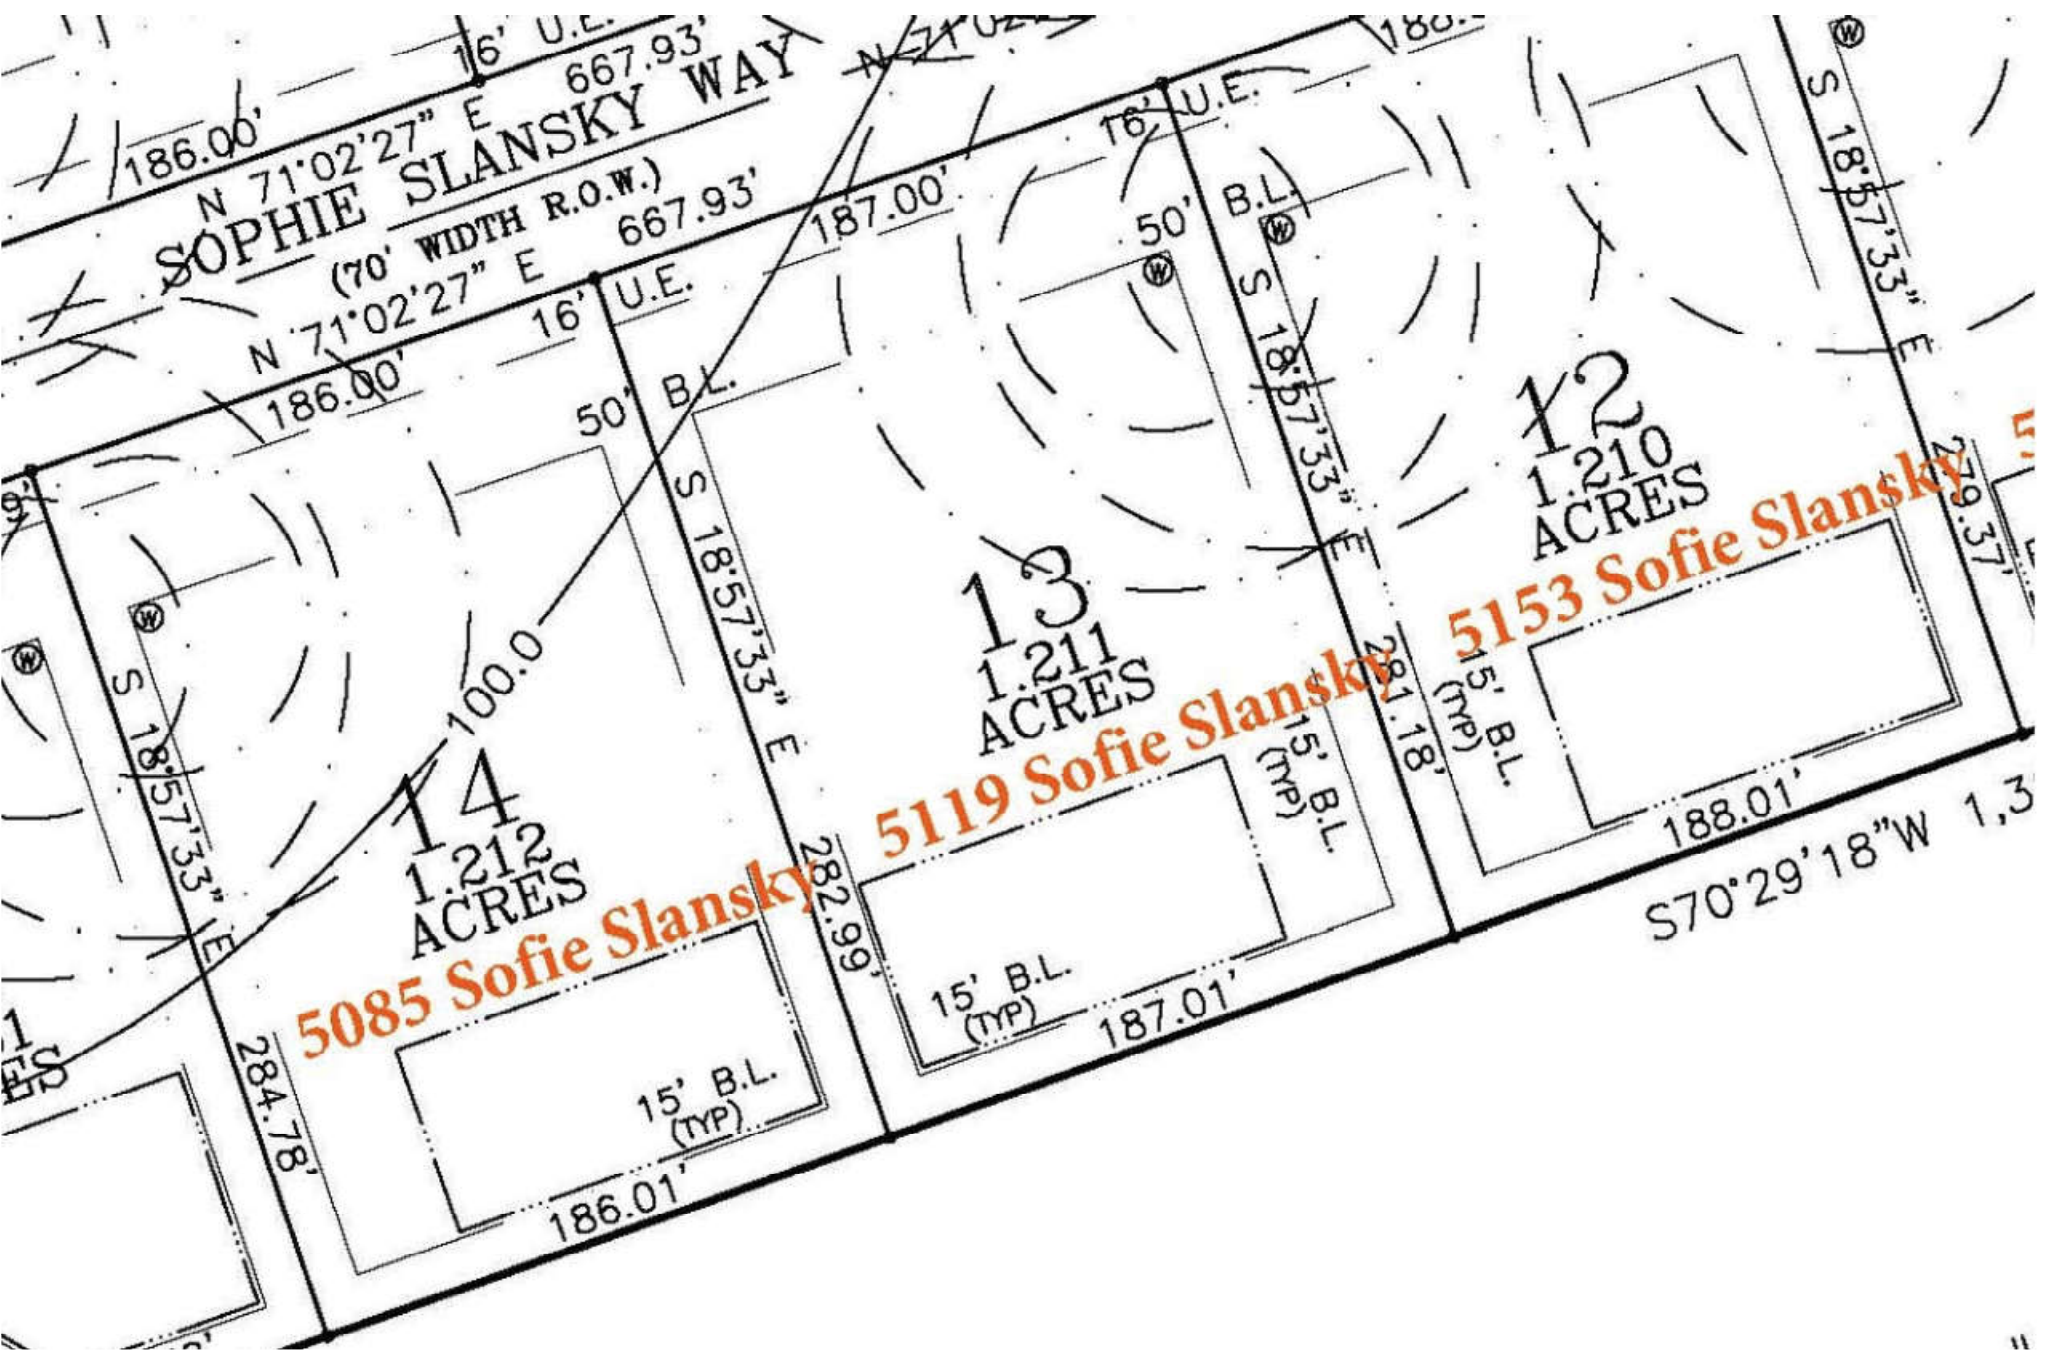

186.00' 16' U.E.  
N 71°02'27" E 667.93'  
**SOPHIE SLANSKY WAY**  
(70' WIDTH R.O.W.)  
N 71°02'27" E 667.93'

14  
1.212  
ACRES  
**5085 Sofie Slansky**

13  
1.211  
ACRES  
**5119 Sofie Slansky**

12  
1.210  
ACRES  
**5153 Sofie Slansky**

284.78'

186.01'

15' B.L. (TYP)

282.99'

15' B.L. (TYP)

187.01'

15' B.L. (TYP)

281.18'

188.01'  
S70°29'18"W 1.3

15' B.L. (TYP)

279.37'

S 18°57'33" E

16' U.E.

16' U.E.

50' B.L.

50' B.L.

S 18°57'33" E

187.00'

186.00'

186.00'

N 71°02'27" E

N 71°02'27" E

180.00'

5'