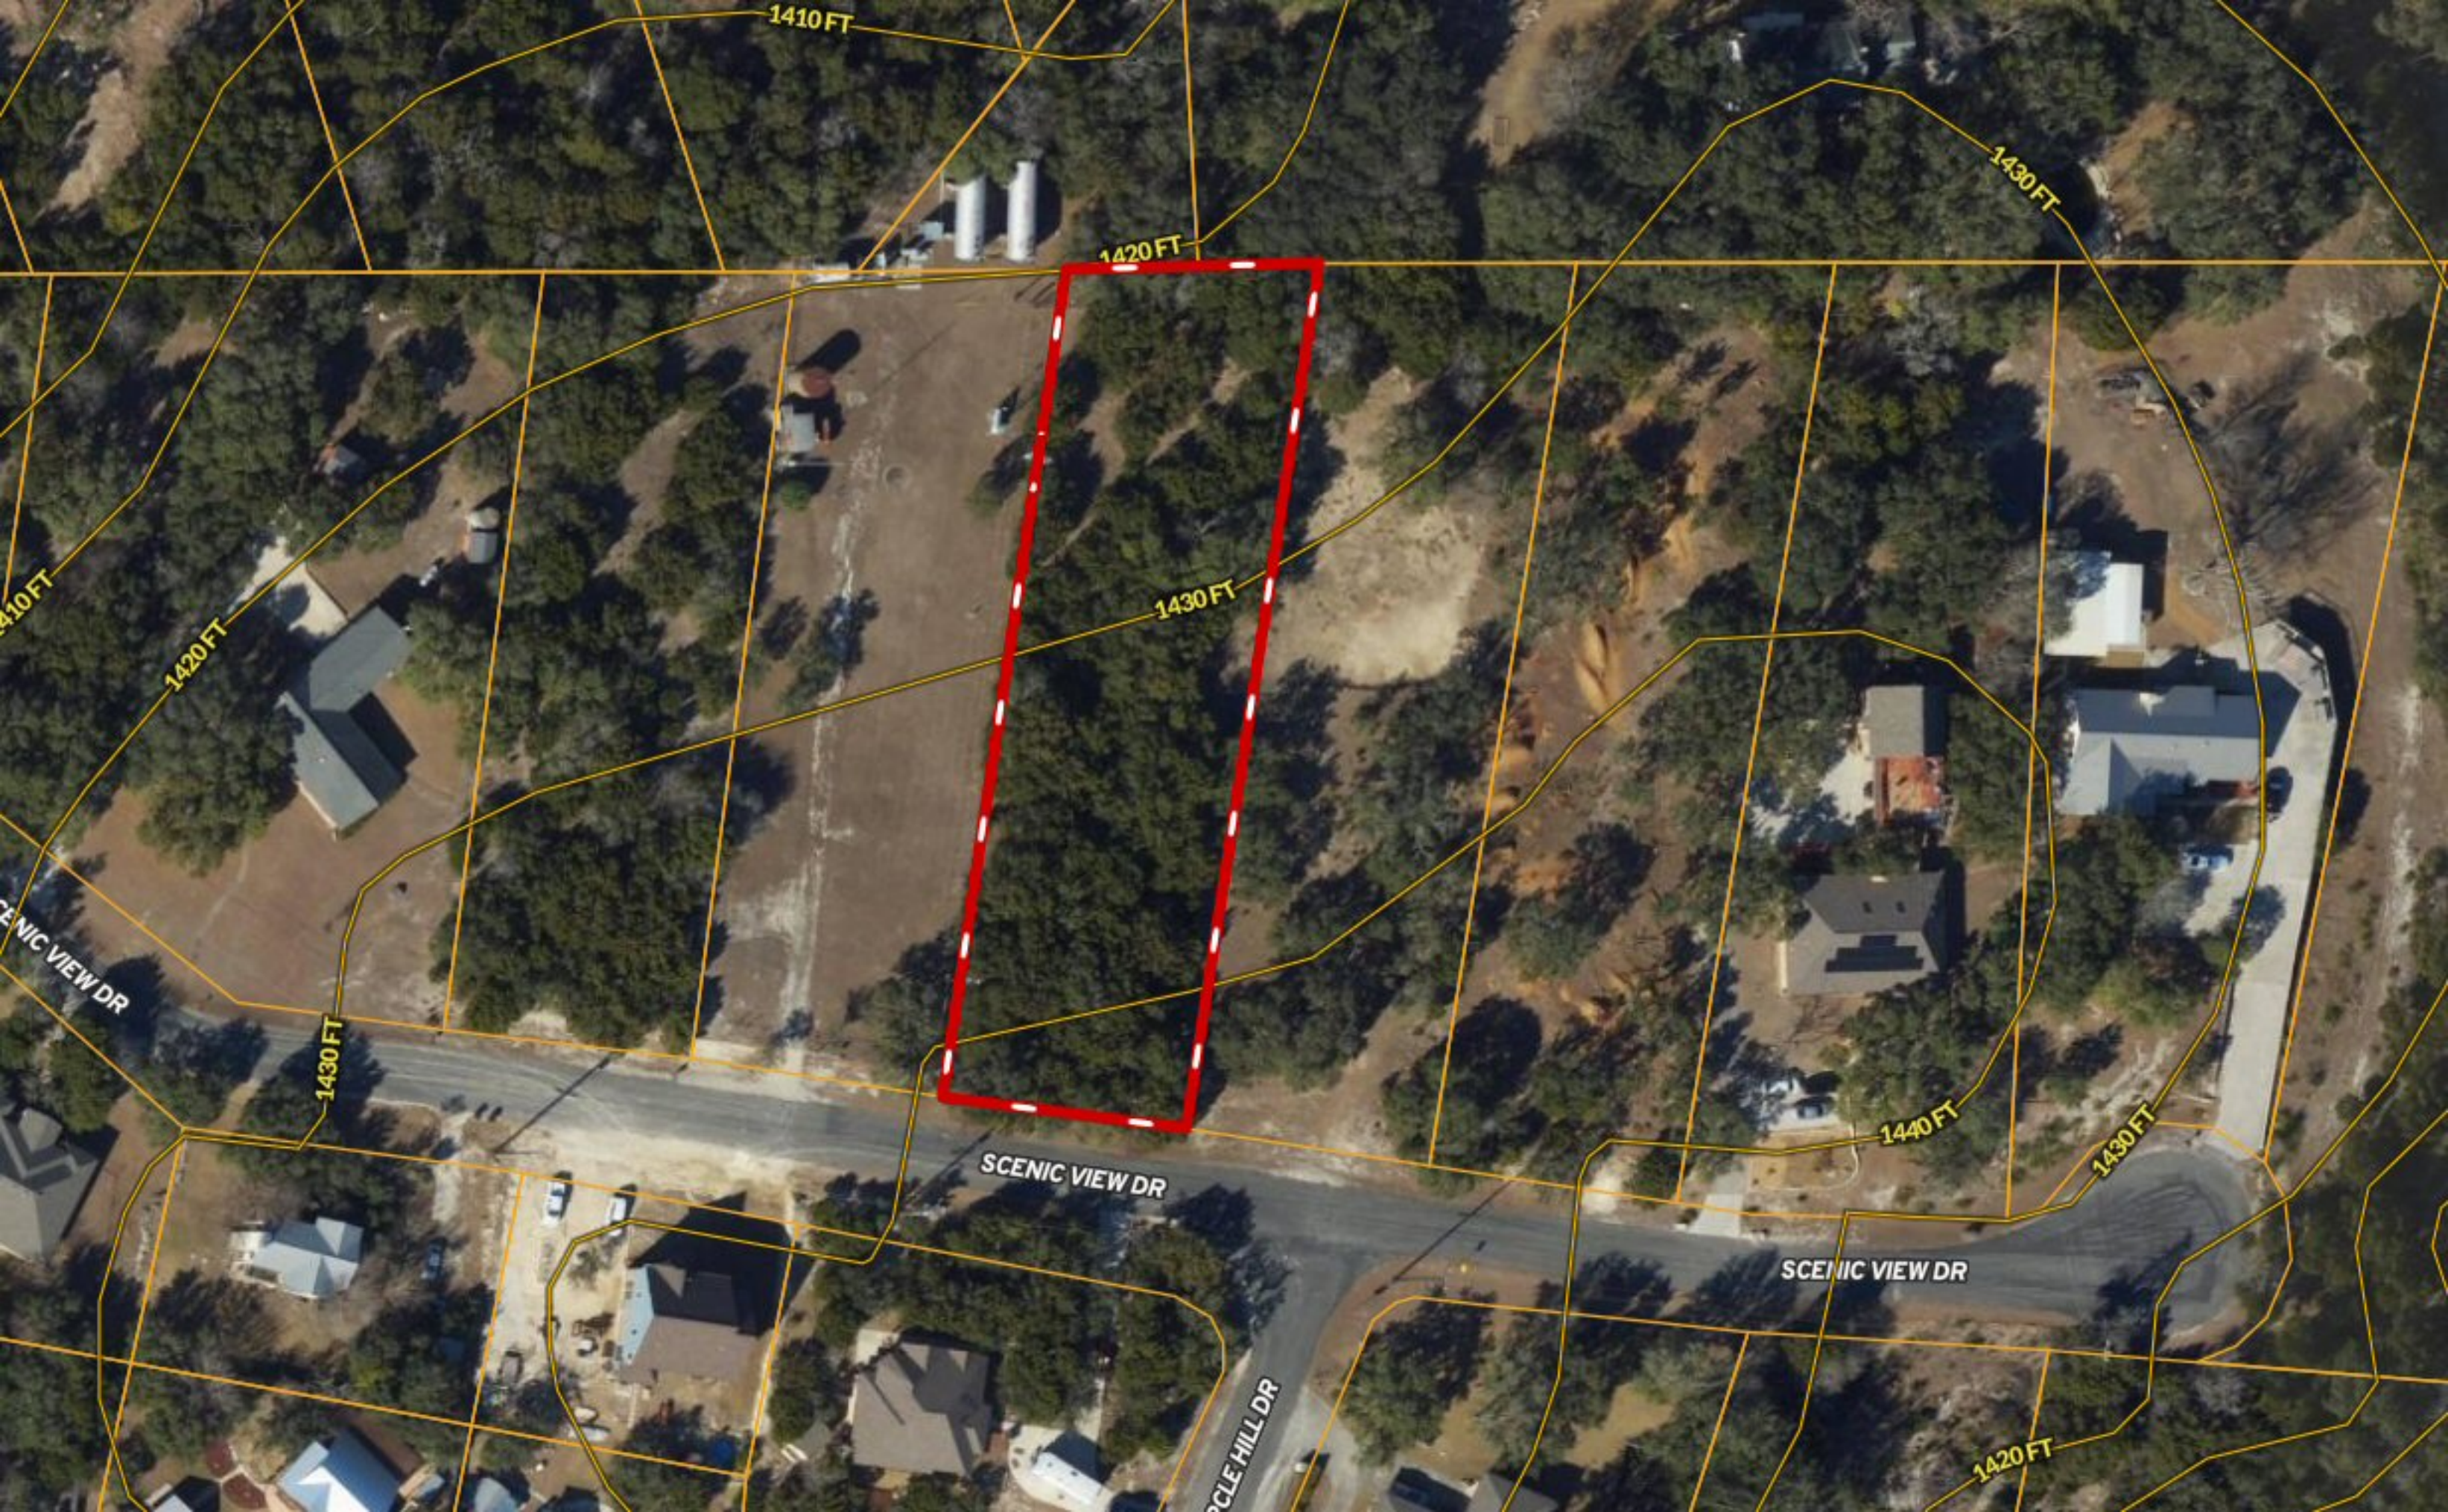

1260 FT

1250 FT
1240 FT

SCENIC LOOP RD

1230 FT

1240 FT

1280 FT

1260 FT

West Block

1410 FT

1430 FT

1420 FT

1430 FT

1420 FT

1410 FT

SCENIC VIEW DR

1430 FT

SCENIC VIEW DR

1440 FT

1430 FT

SCENIC VIEW DR

CIRCLE HILL DR

1420 FT

1420 FT

1430 FT

1420 FT

1430 FT

1430 FT

1440 FT

1440 FT

SCENIC VIEW DR

SCENIC VIEW DR

1440 FT