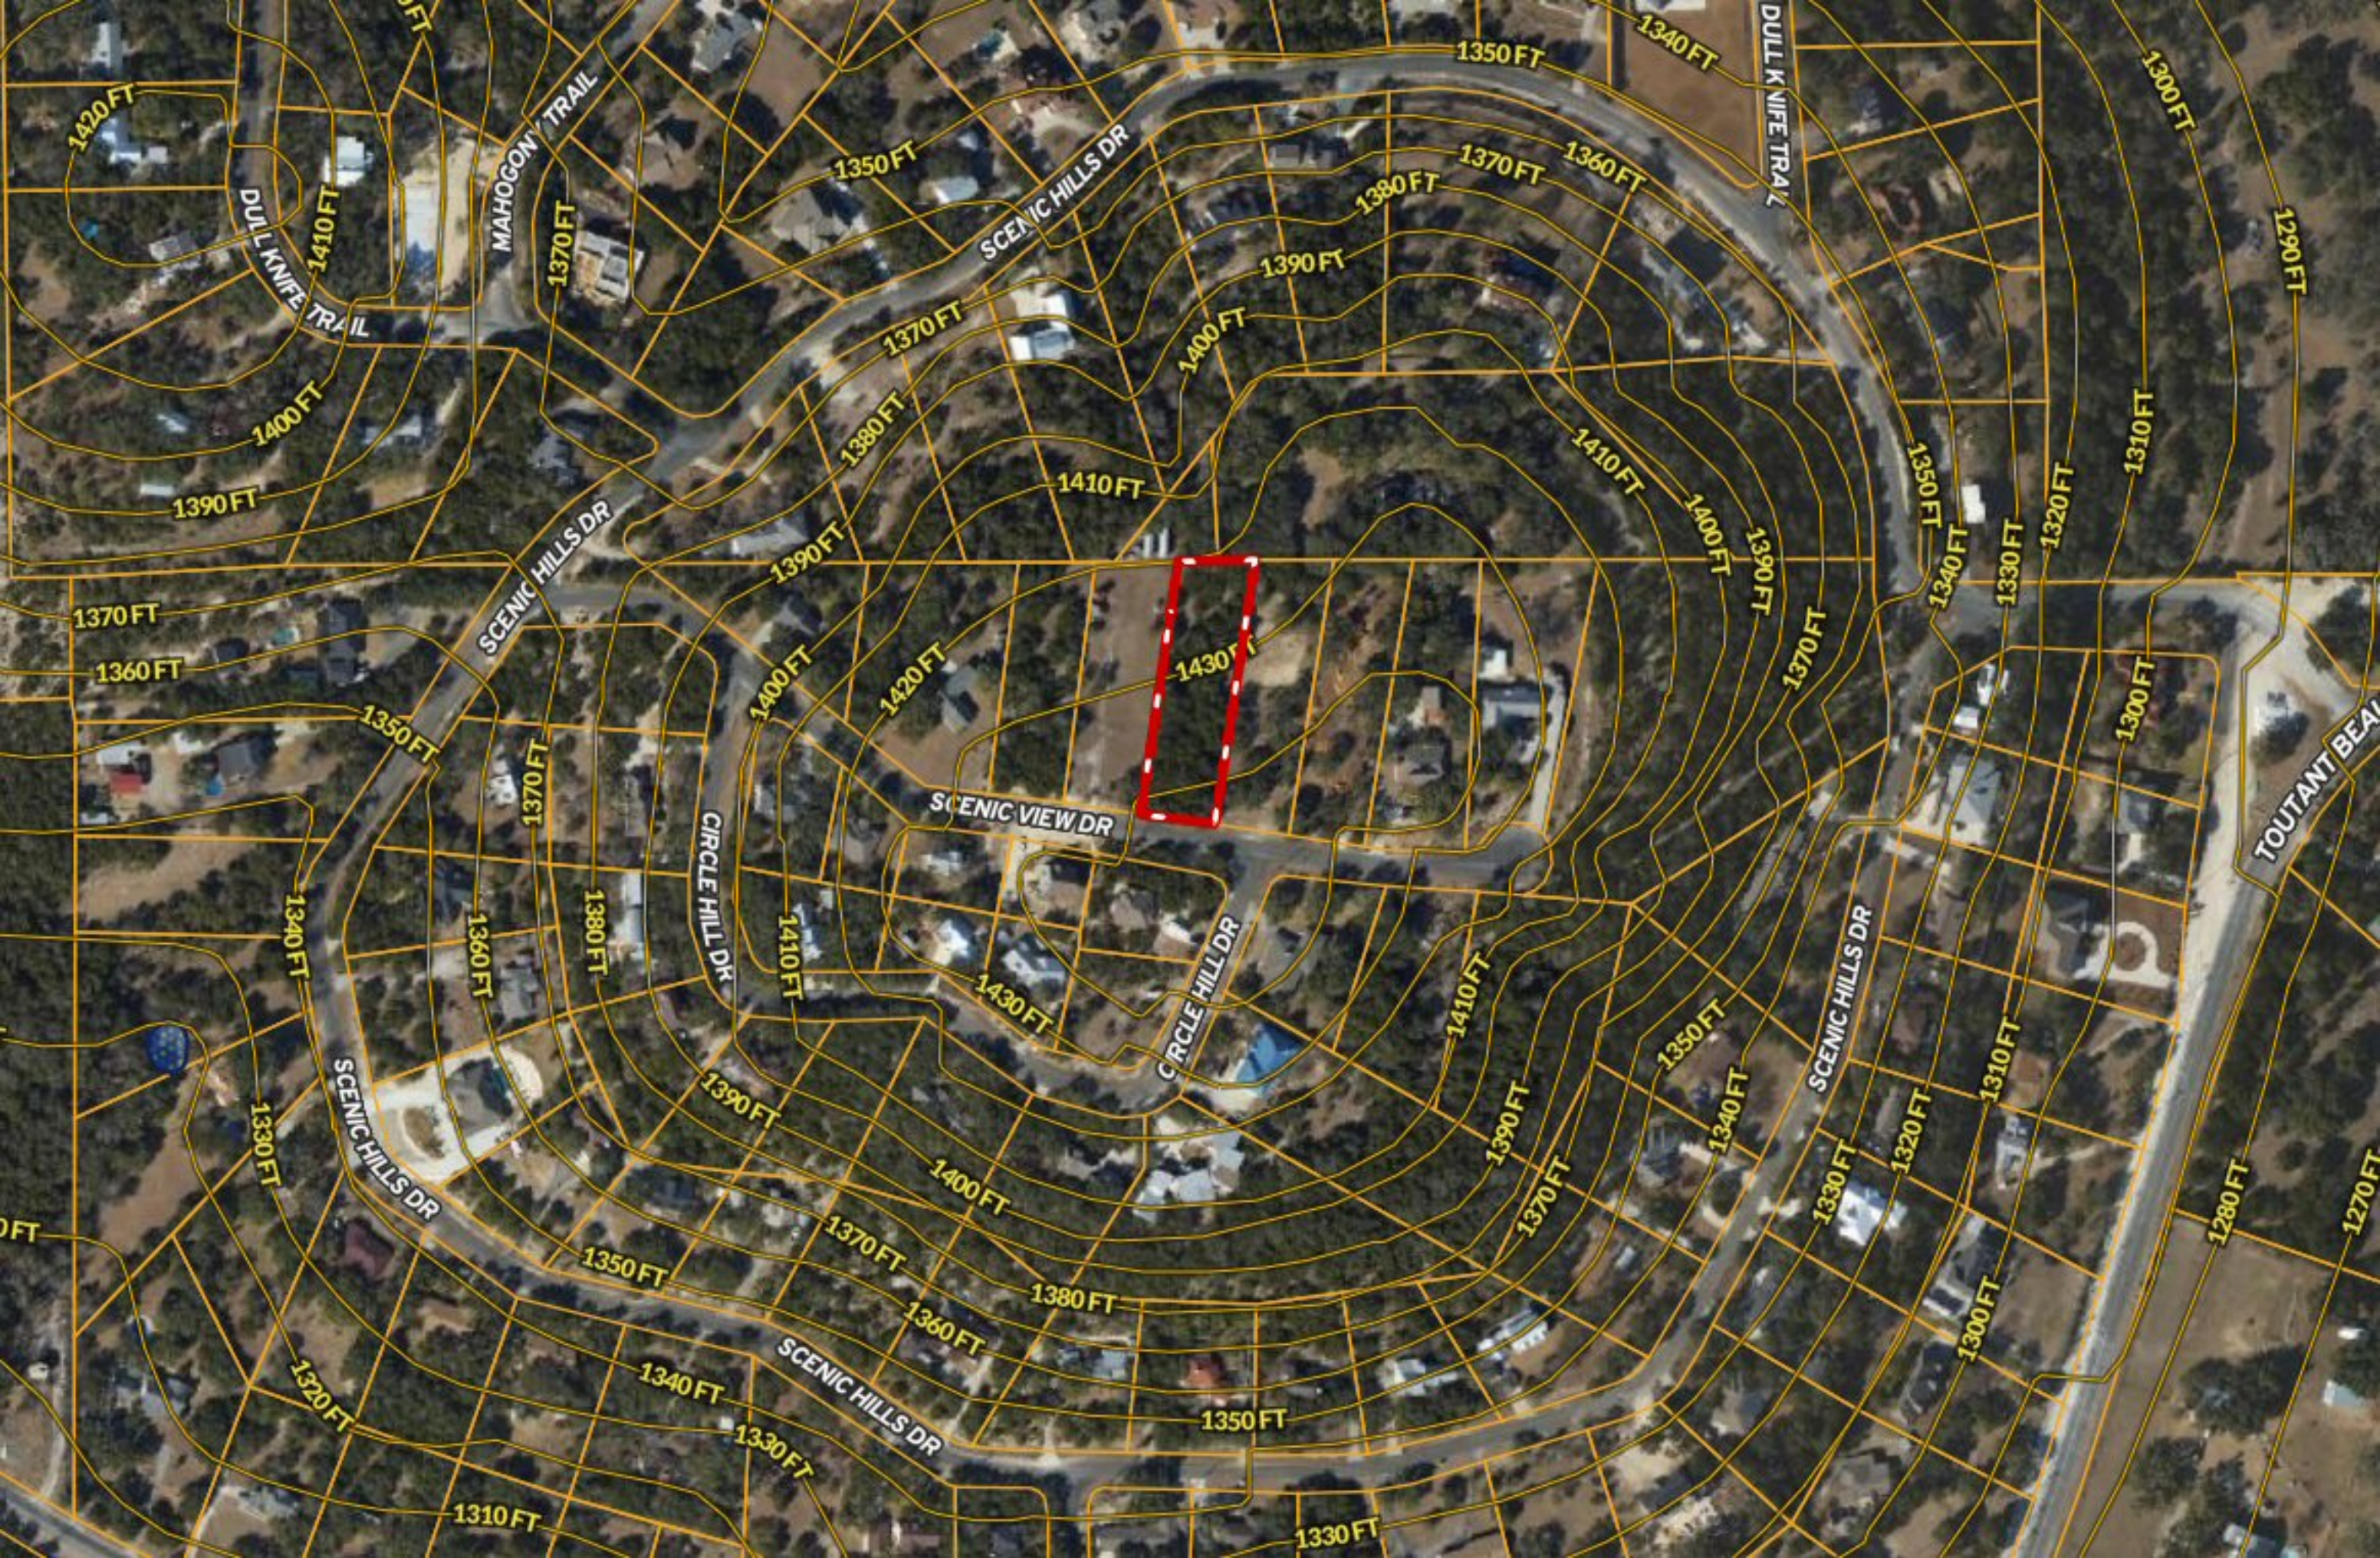

YOUTAN BEAUREGARD RD

DULL KNIFE TRAIL

MAHOGONY TRAIL

1340 FT
1350 FT

SCENIC HILLS DR

1390 FT
1360 FT

1300 FT
1290 FT

1330 FT
1310 FT

1260 FT

1250 FT
1240 FT

SCENIC LOOP RD

1230 FT

1240 FT

1280 FT

1260 FT

West Block

1410 FT

1430 FT

1420 FT

1430 FT

1420 FT

1410 FT

SCENIC VIEW DR

1430 FT

SCENIC VIEW DR

1440 FT

1430 FT

SCENIC VIEW DR

CIRCLE HILL DR

1420 FT

1420 FT

1430 FT