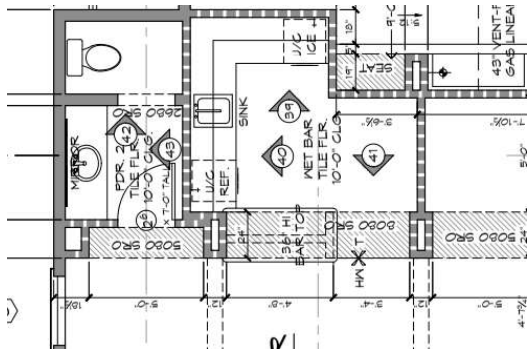

WET BAR

BACKSPLASH TILE