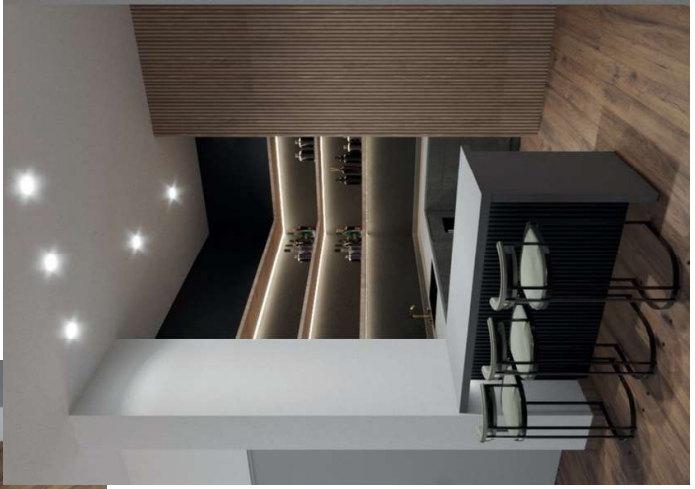

WET BAR

BACKSPLASH TILE