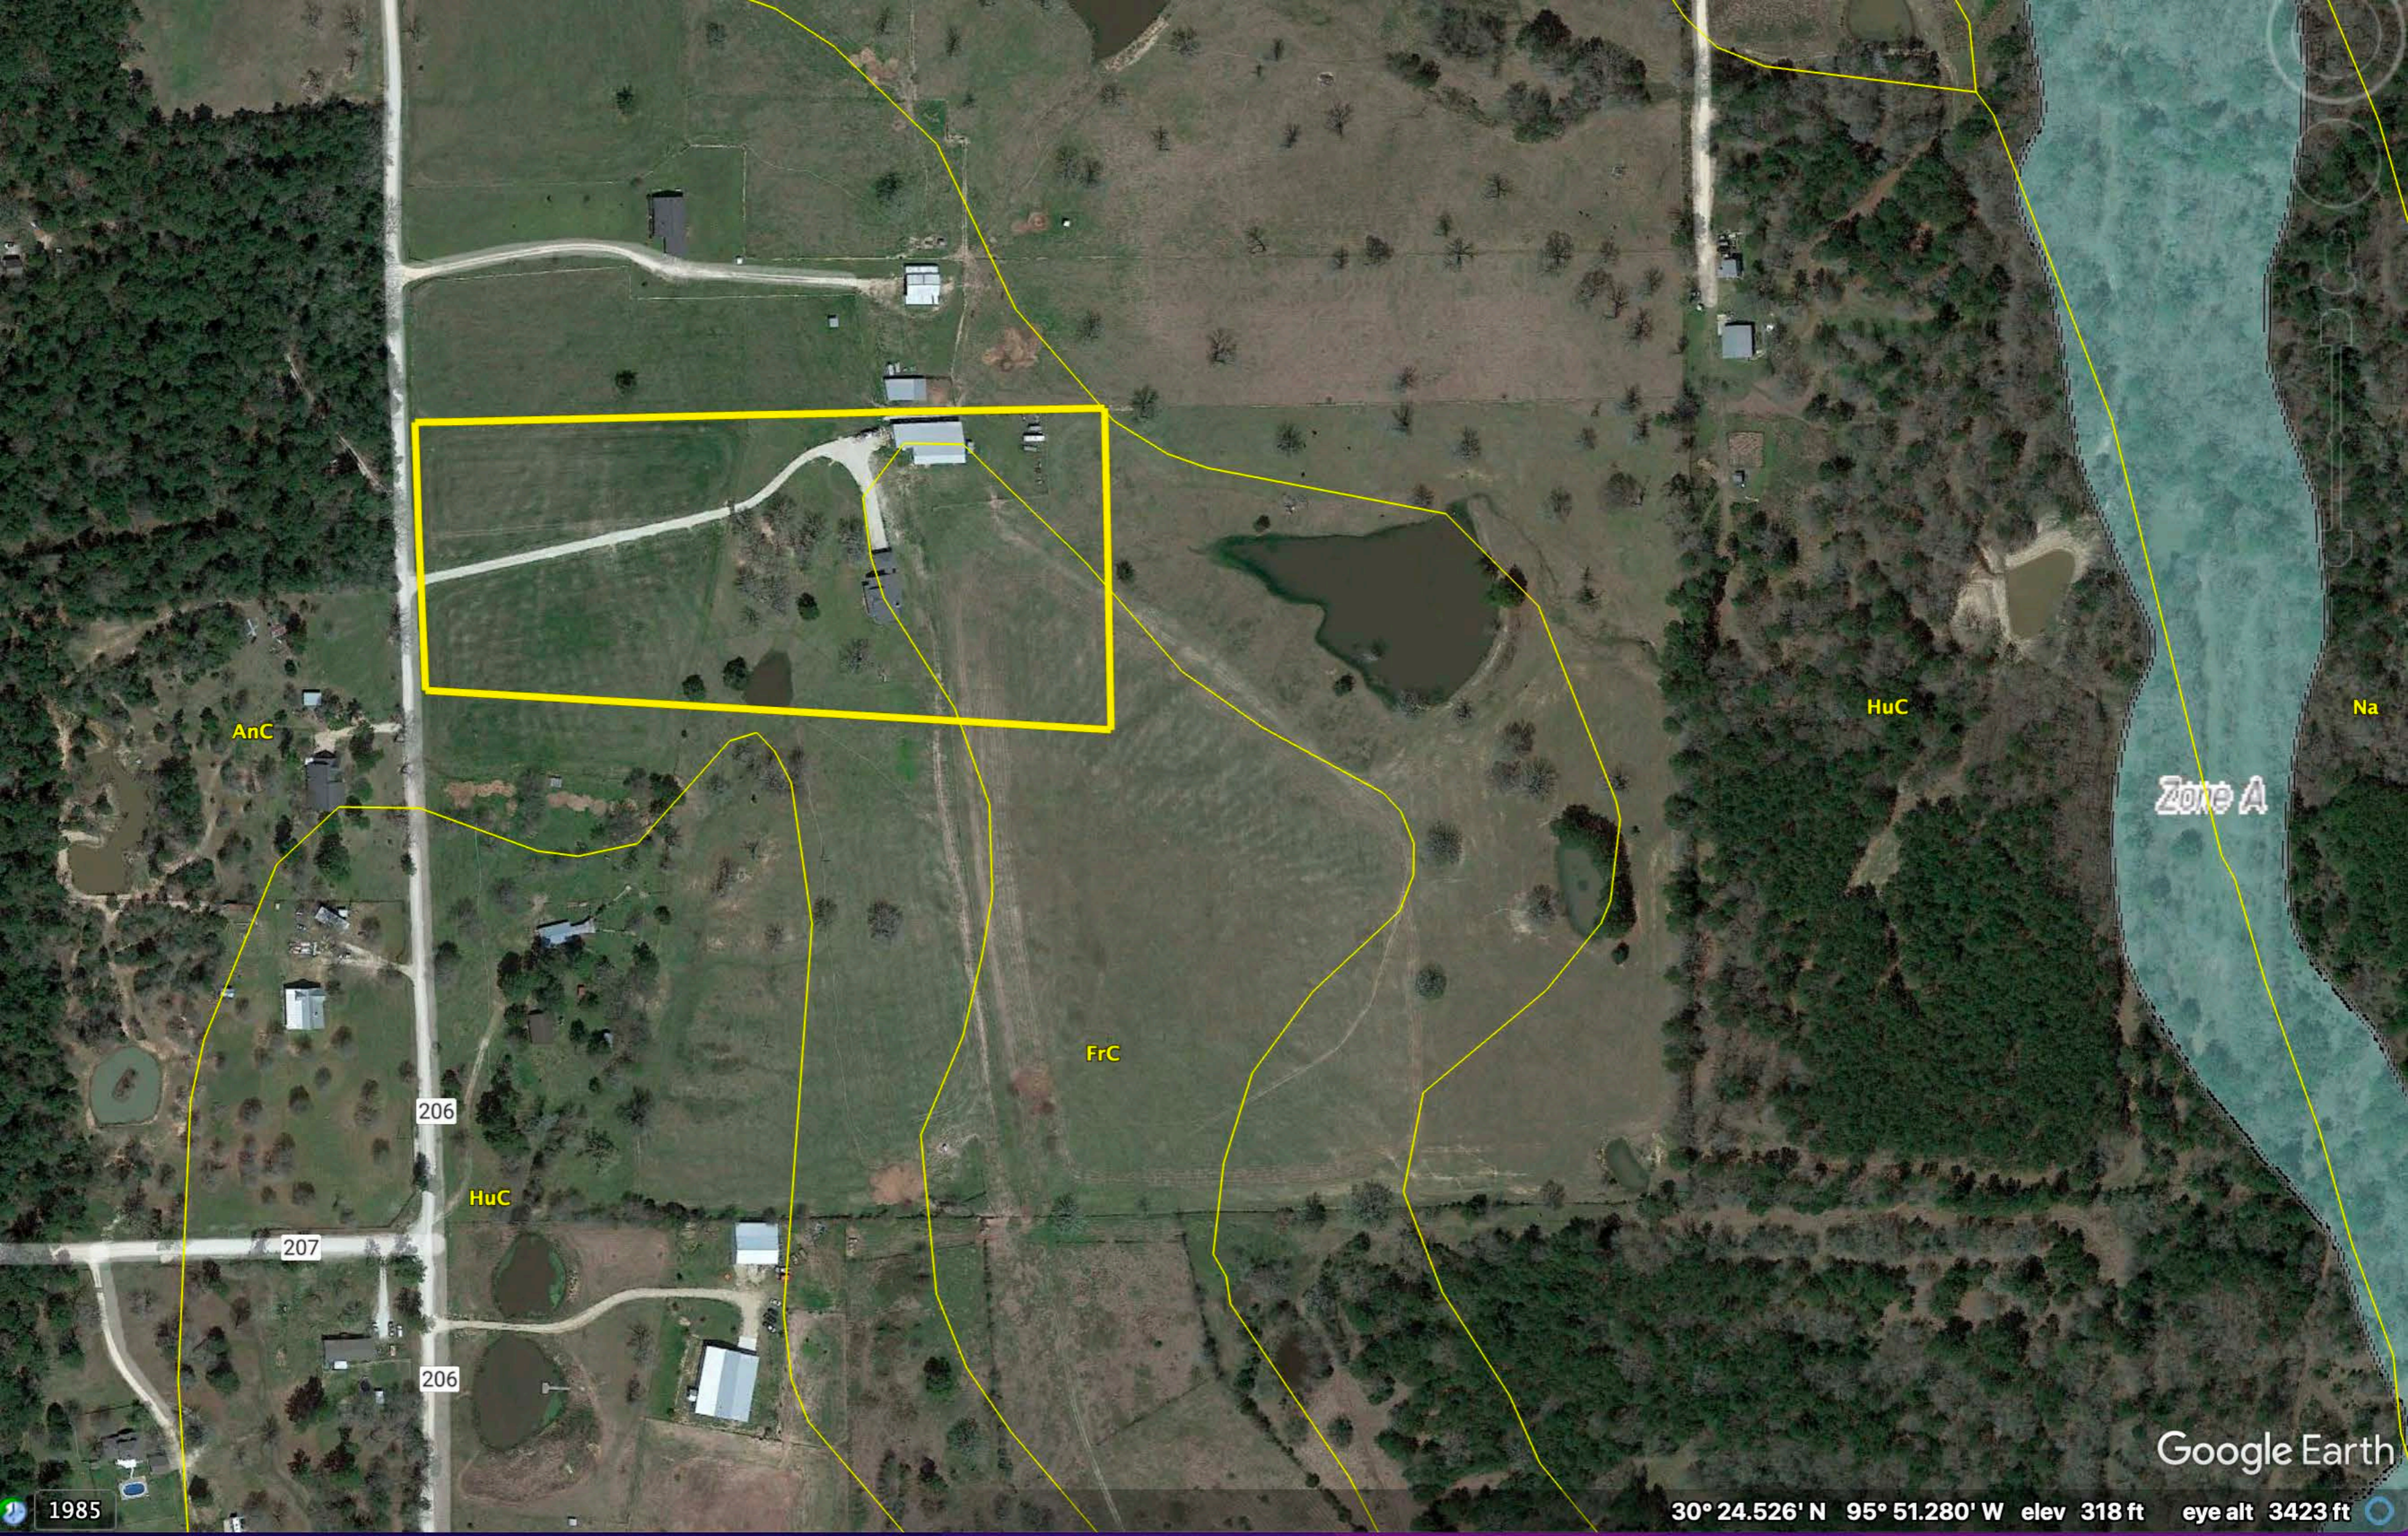

206

206

206

Google Earth

30° 24.535' N 95° 51.384' W elev 317 ft eye alt 1405 ft

1985

AnC

HuC

Na

Zone A

FrC

206

HuC

207

206

Google Earth

1985

30° 24.526' N 95° 51.280' W elev 318 ft eye alt 3423 ft

Zone A

206

207

309

206

Google Earth

1985

30°24.472'N 95°51.195'W elev 310ft eyealt 3423ft