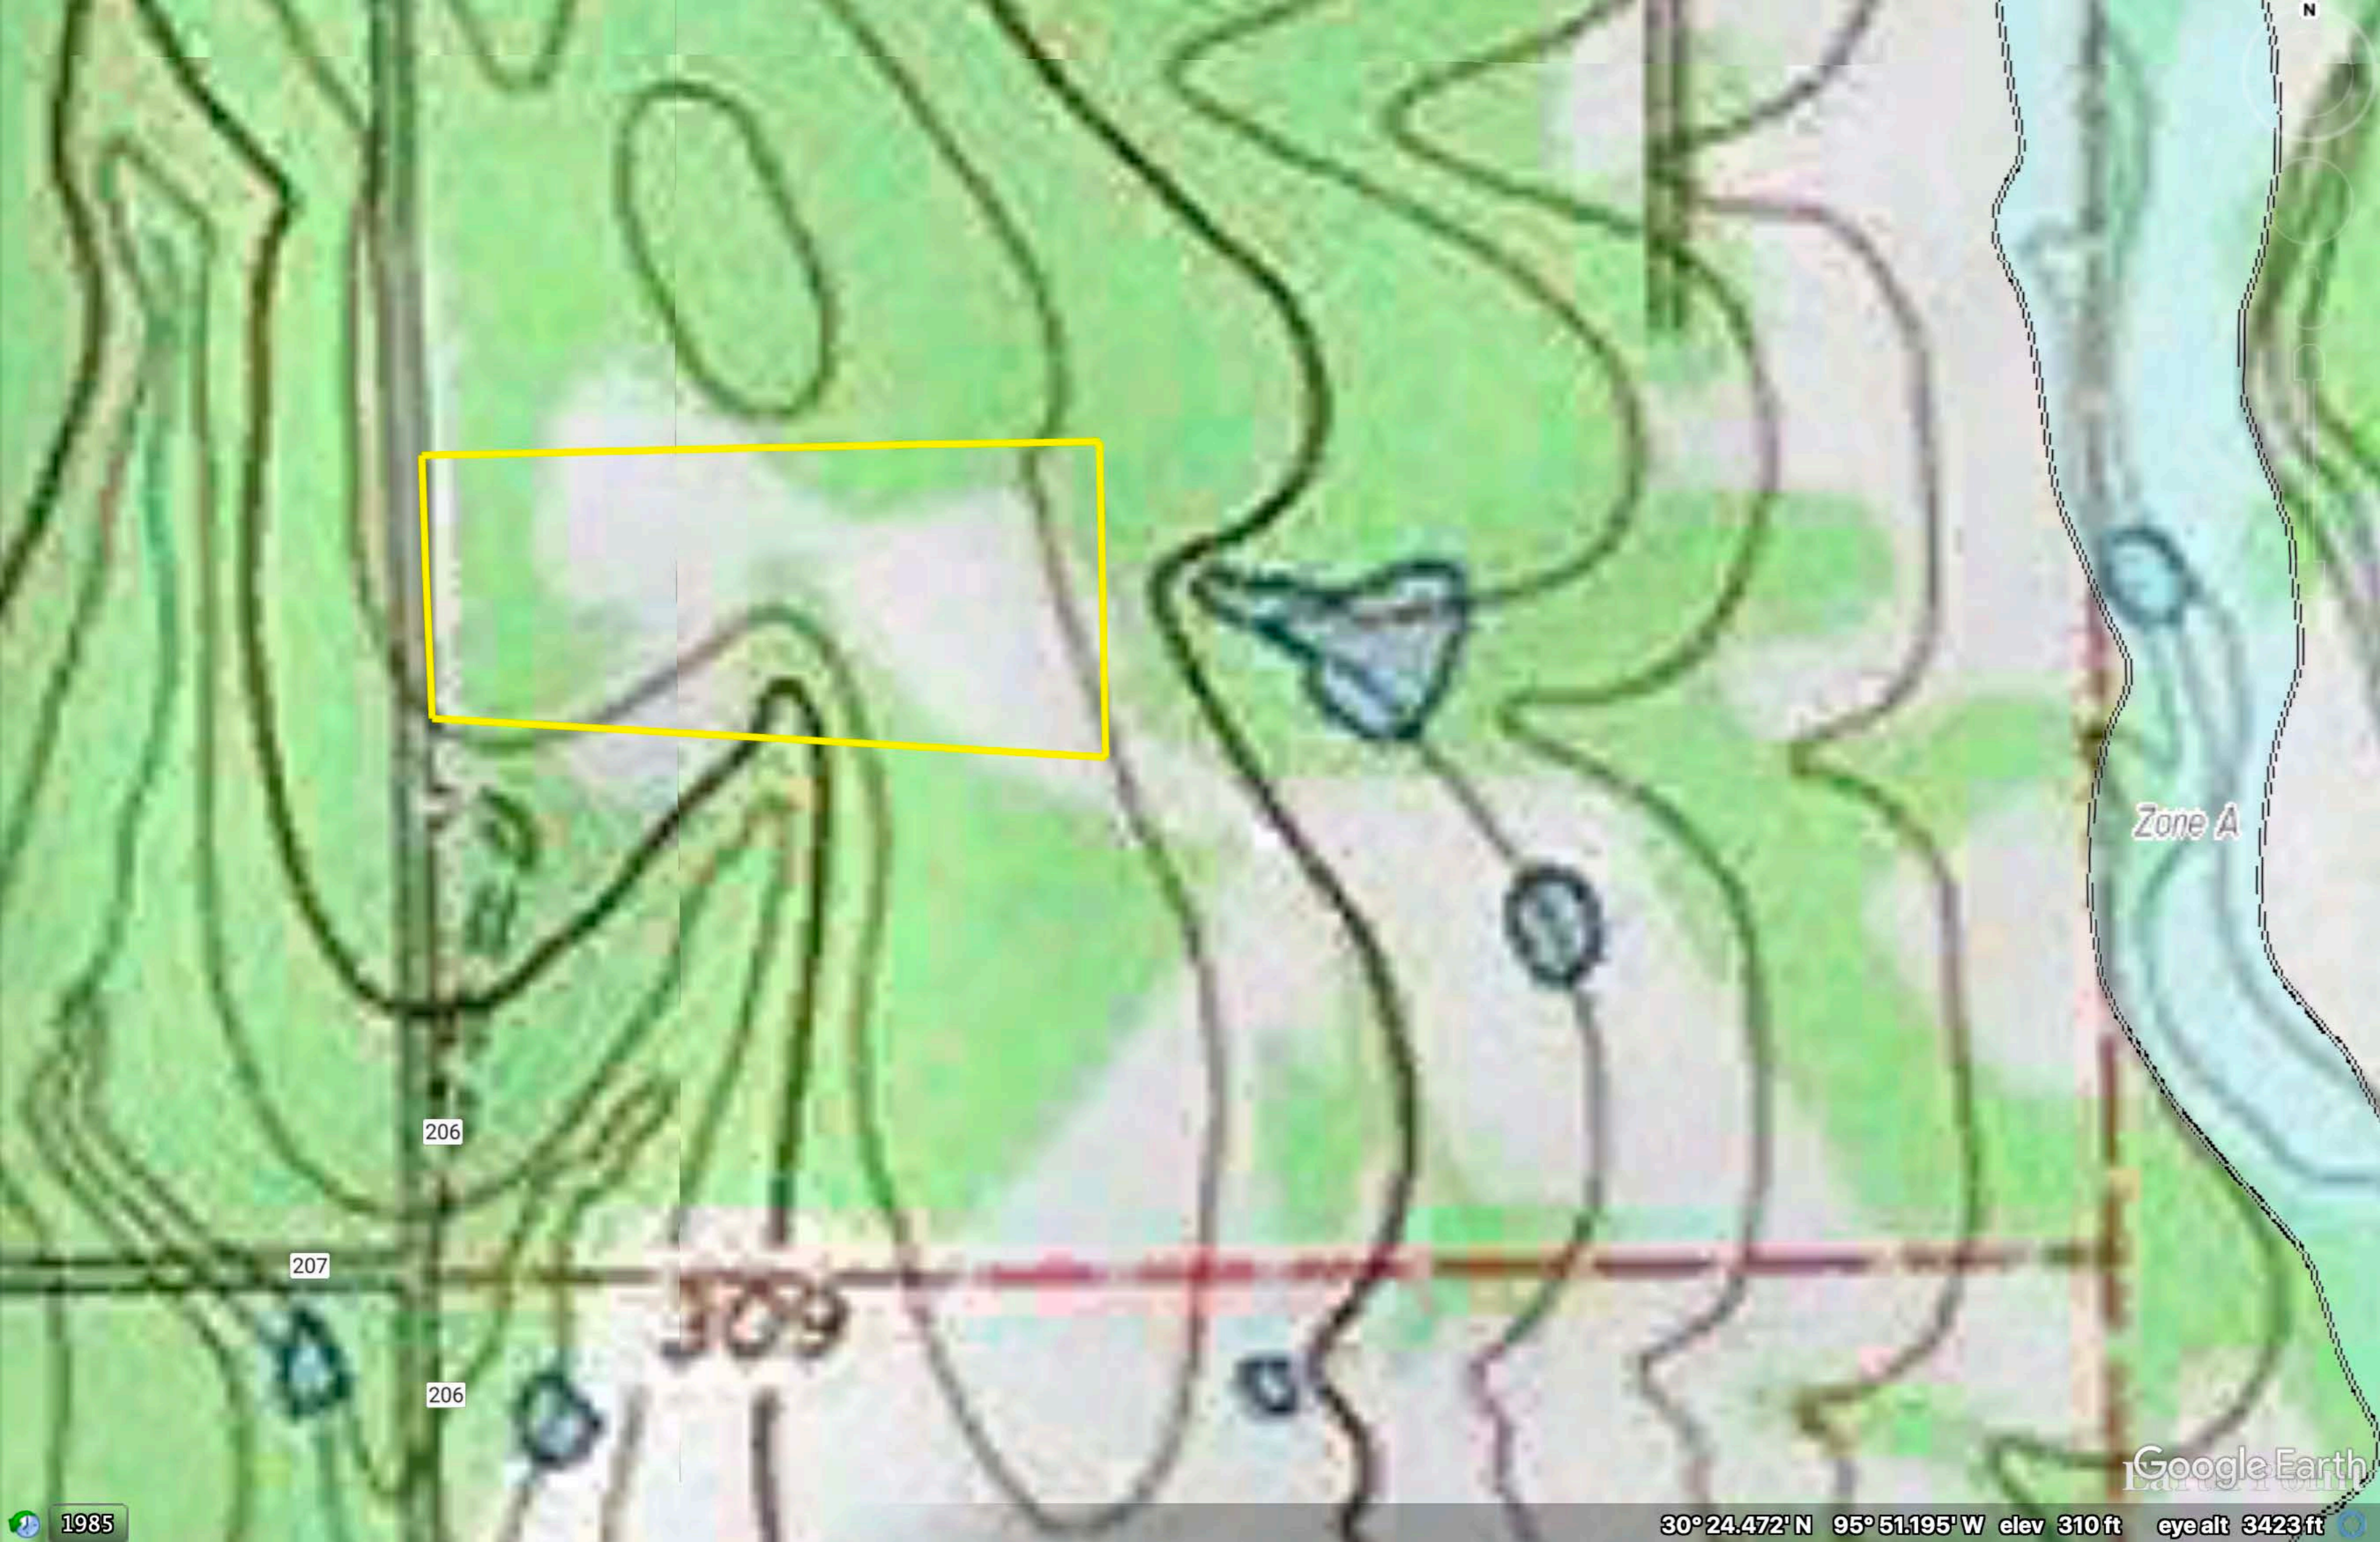

206

206

206

Google Earth

30° 24.535' N 95° 51.384' W elev 317 ft eye alt 1405 ft

1985

AnC

HuC

Na

Zone A

FrC

206

HuC

207

206

Google Earth

1985

30° 24.526' N 95° 51.280' W elev 318 ft eye alt 3423 ft

Zone A

206

207

309

206

Google Earth

1985

30°24.472'N 95°51.195'W elev 310ft eyealt 3423ft