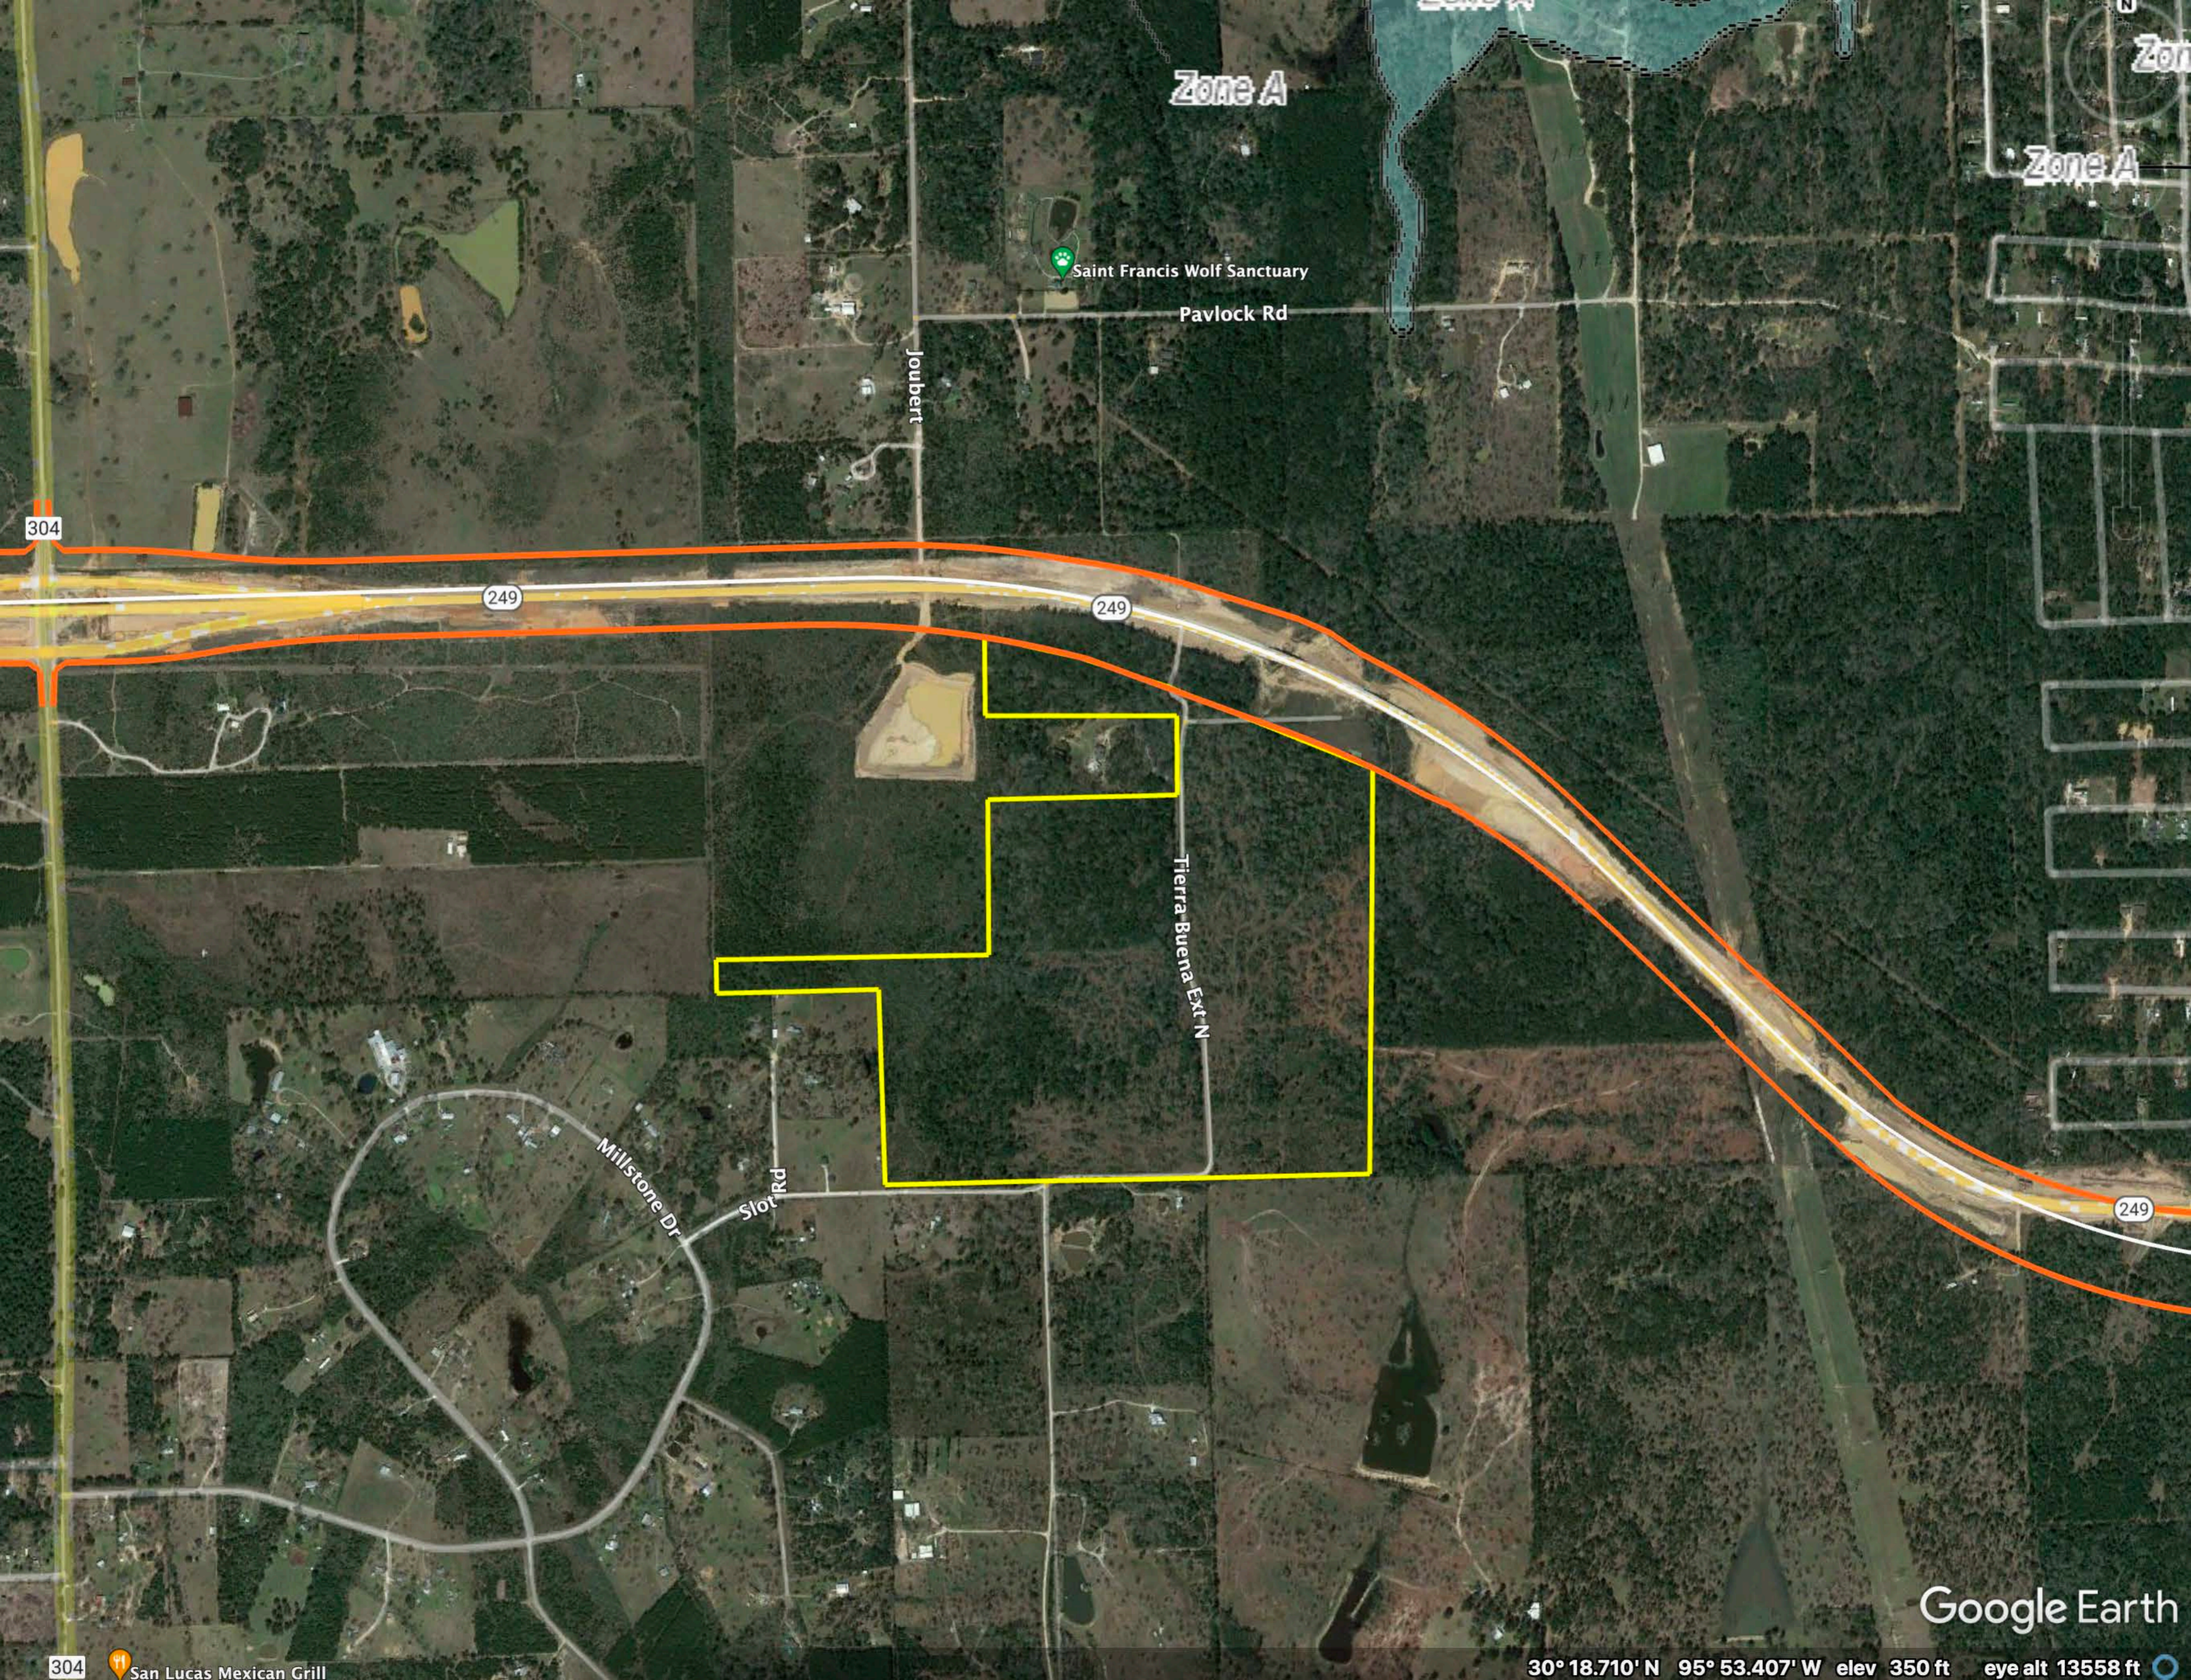

249

249

249

249

Tierra Buena Ext N

150+/- AC

Tierra Buena Ext N

Tierra Buena Ext N

Tierra Buena Ex

Tierra Buena Dr

Millstone Dr

Slot Rd

Zone A

Zone A

Saint Francis Wolf Sanctuary

Pavlock Rd

Google Earth

304

San Lucas Mexican Grill

30° 18.710' N 95° 53.407' W elev 350 ft eye alt 13558 ft

249

249

249

249

Tierra Buena Ext N

Tierra Buena Ext N

DeC

Tierra Buena Ext N

Tierra Buena Dr

AnC

Millstone Dr

Slot Rd