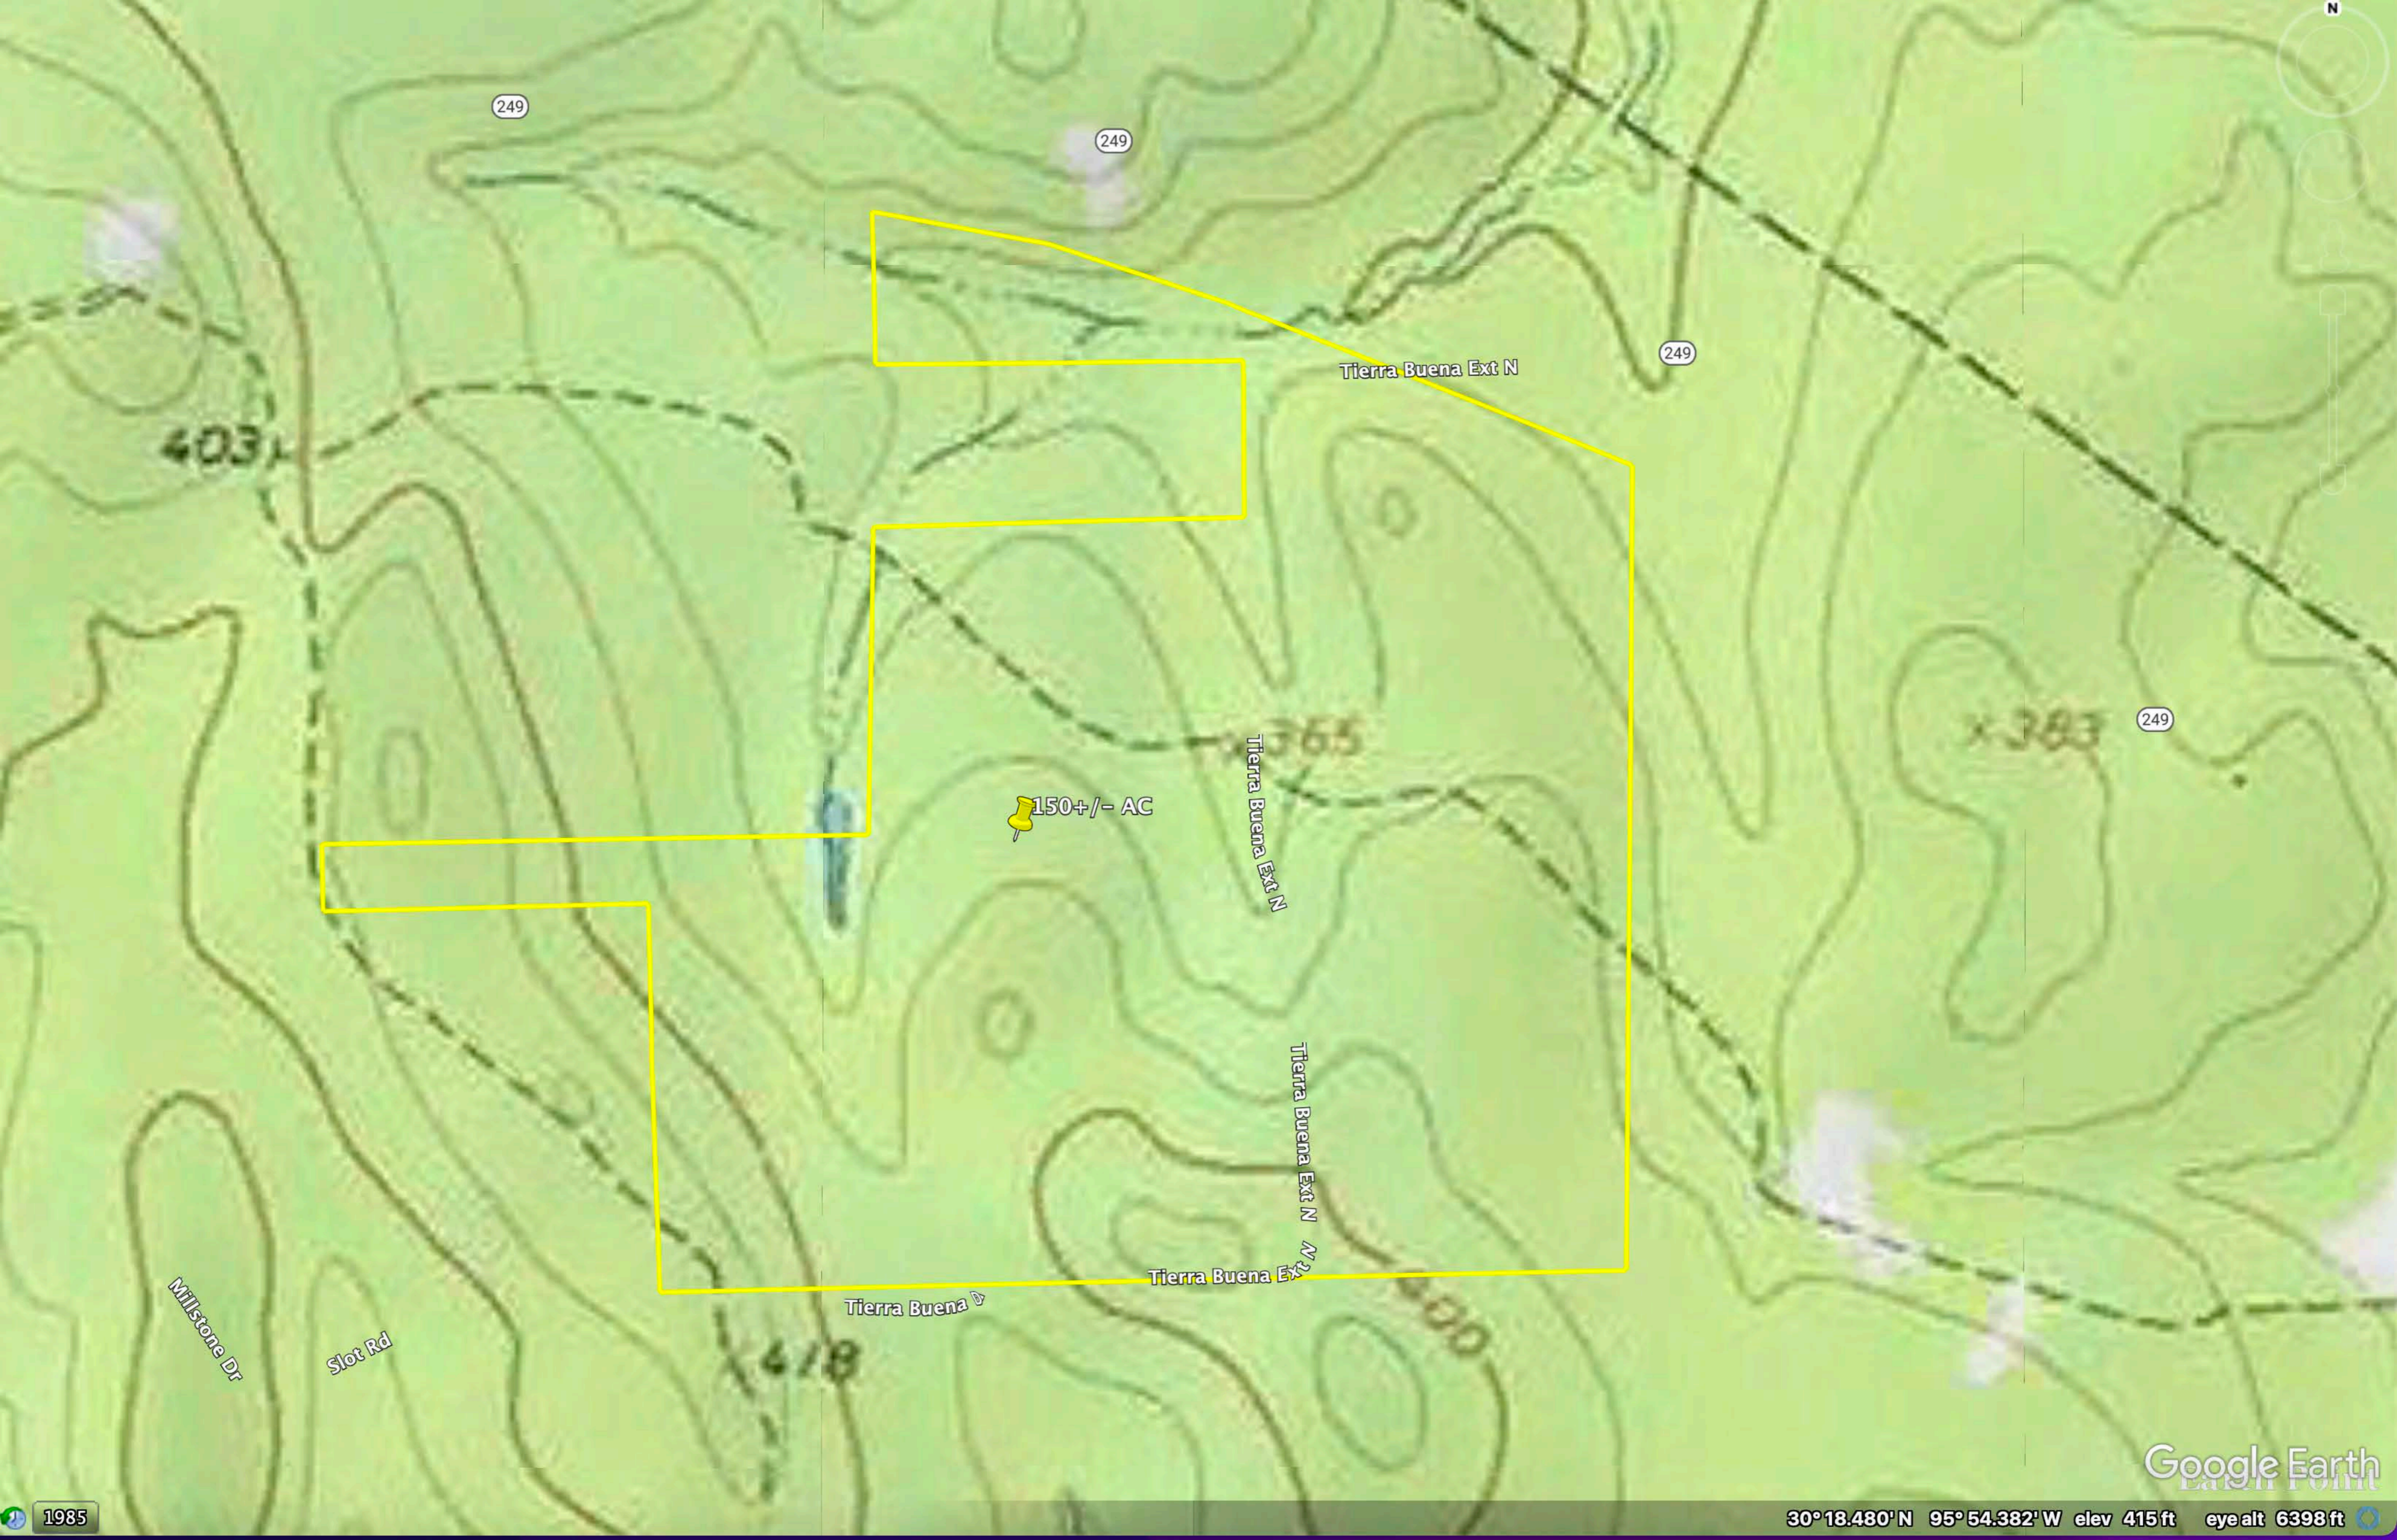

AnC

FeC

Tierra Buena Ext N

DeC

HuC

HuD

HuC

150+/- AC

Tierra Buena Ext N

Tierra Buena Ext N

DeC

Tierra Buena Ext N

Tierra Buena Dr

AnC

Millstone Dr

Slot Rd

BgD

Google Earth

1985

30° 18.291' N 95° 54.183' W elev 398 ft eye alt 6398 ft

249

249

249

249

403

Tierra Buena Ext N

365

150+/- AC

Tierra Buena Ext N

383

Tierra Buena Ext N

Tierra Buena Ext N