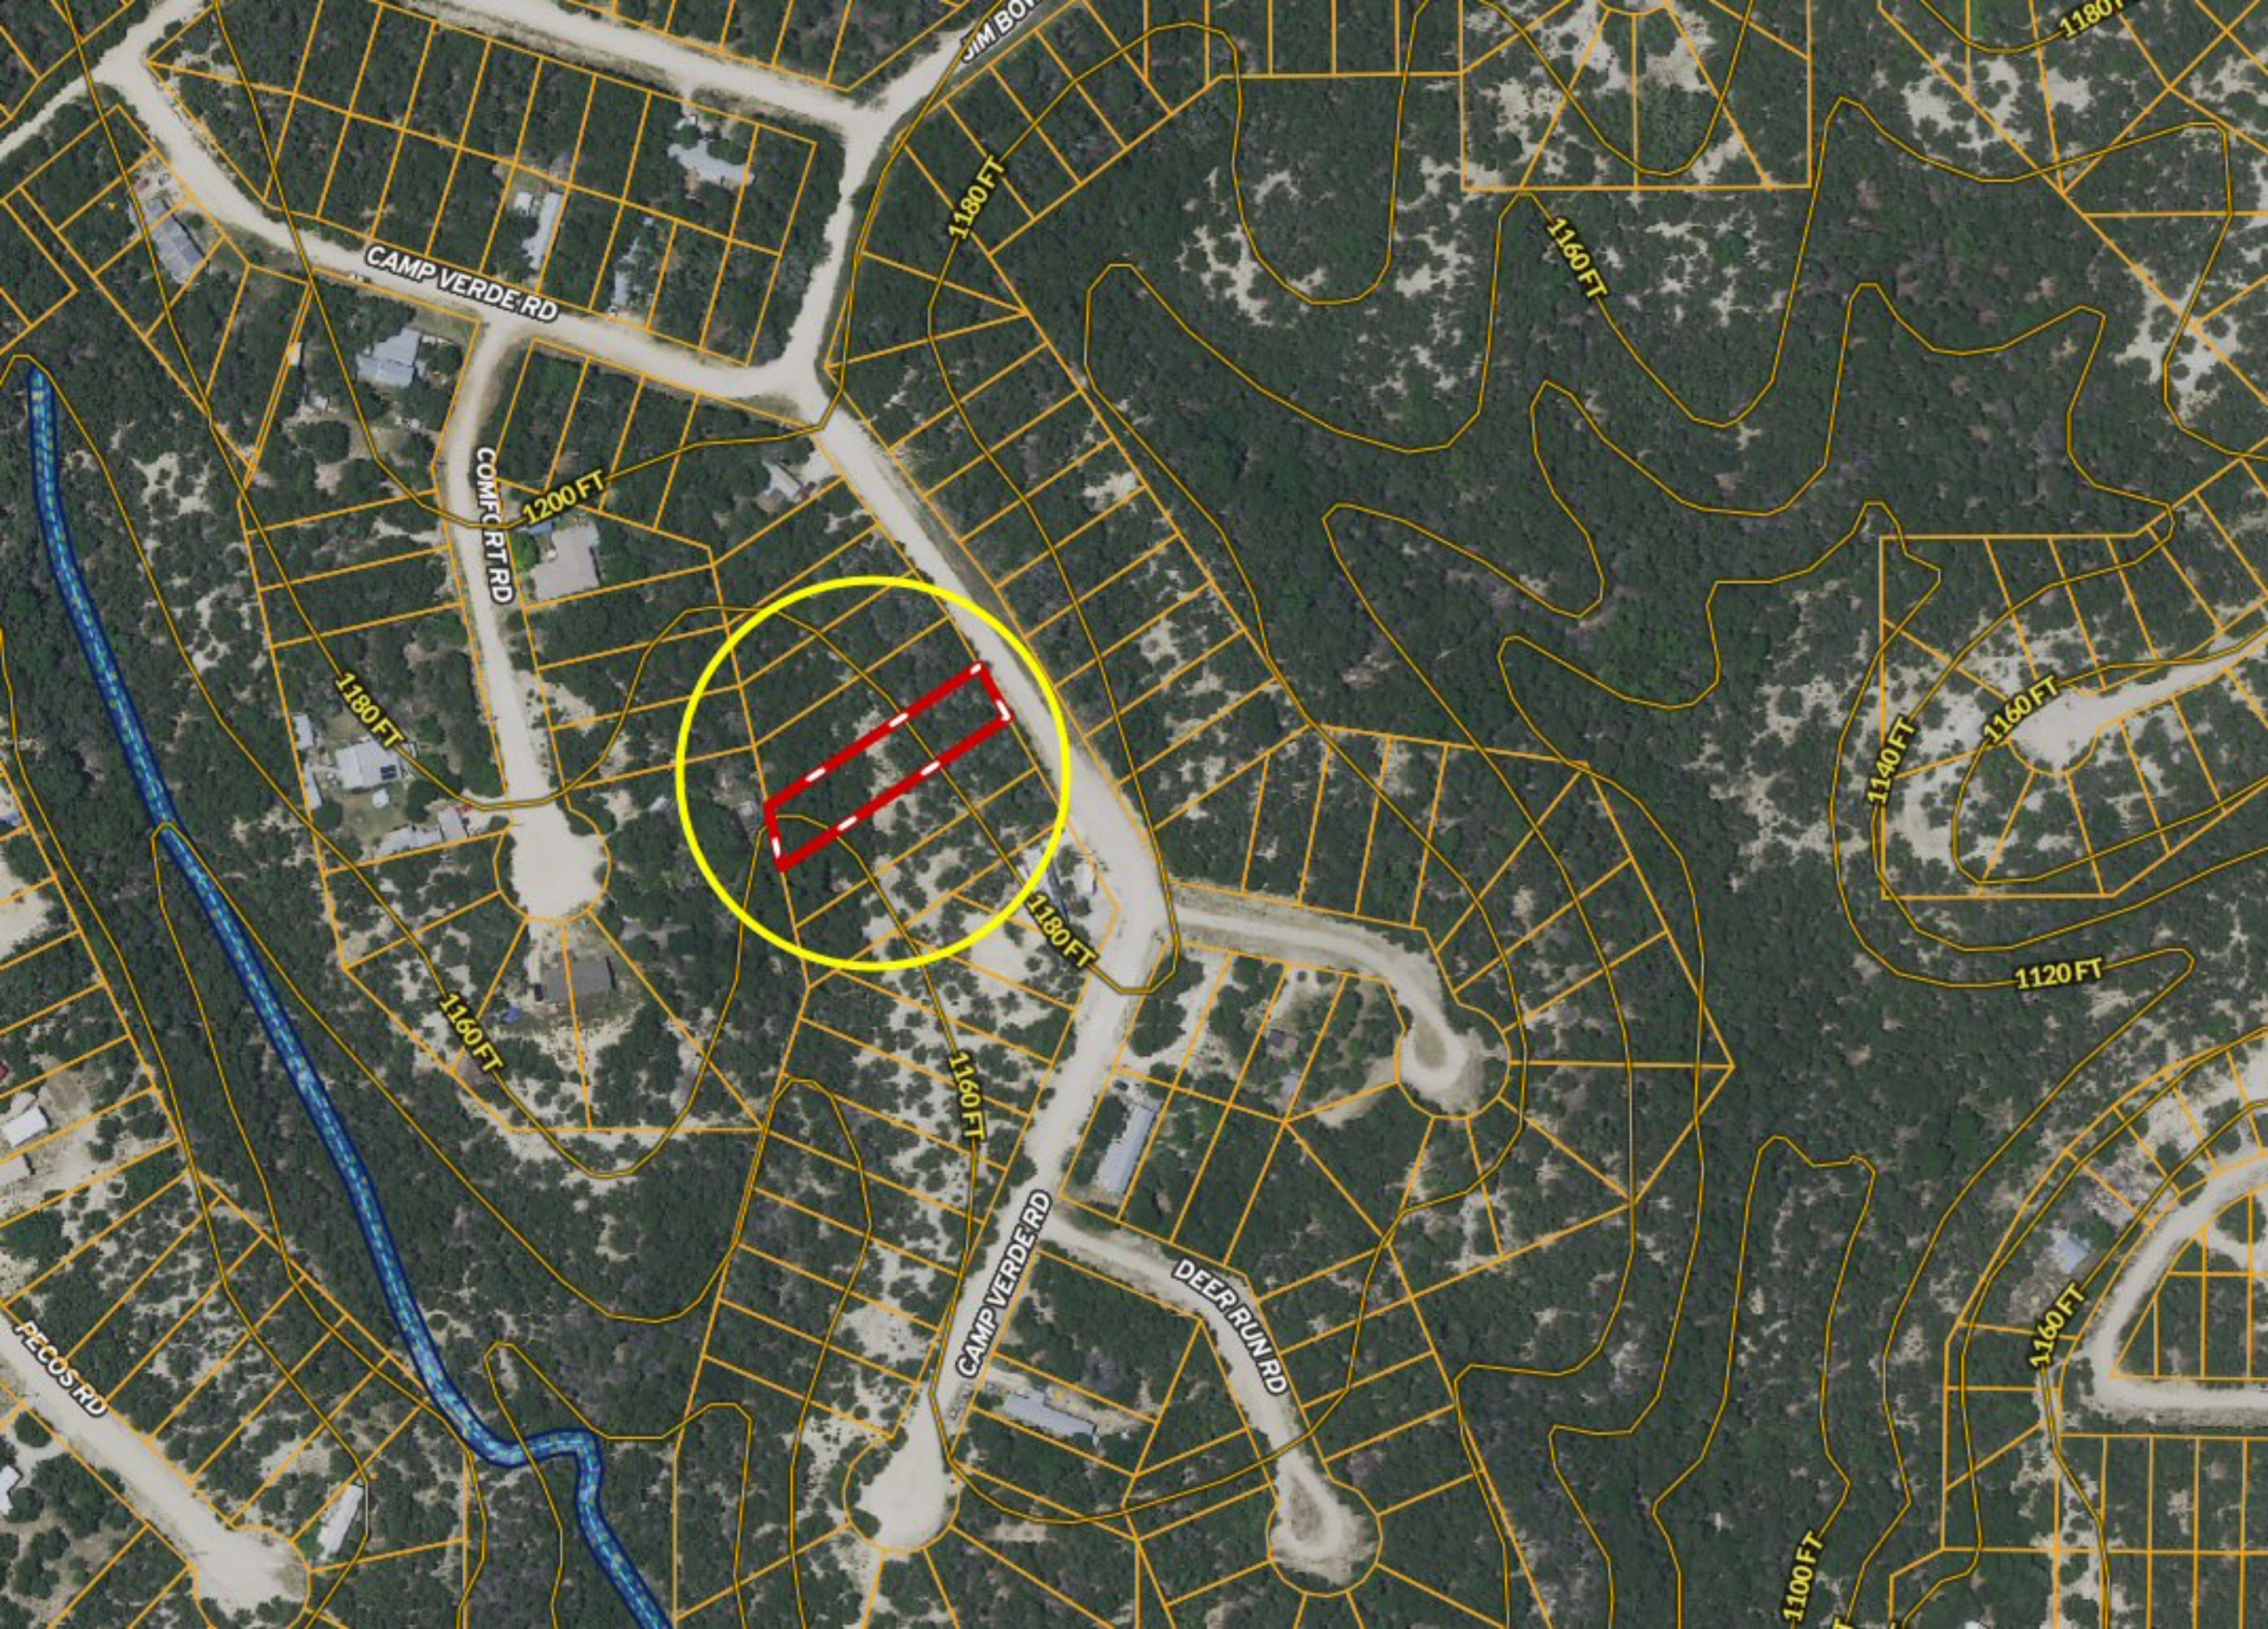

Lot 112 Camp Verde Rd ~ Lake Medina Shores

CAMP VERDE RD

COMFORT RD

1200 FT

1160 FT

1140 FT

1180 FT

CAMP VERDE RD

1180 FT

1160 FT

BLUFF VIEW RD

1160 FT

1180 FT

1160 FT

1160 FT

1140 FT

1180 FT

CAMP VERDE RD

1180 FT

1160 FT

1180 FT

1180 FT

COMFORT RD

CAMP VERDE RD

1160 FT

1180 FT

BLUFF VIEW RD

1160 FT