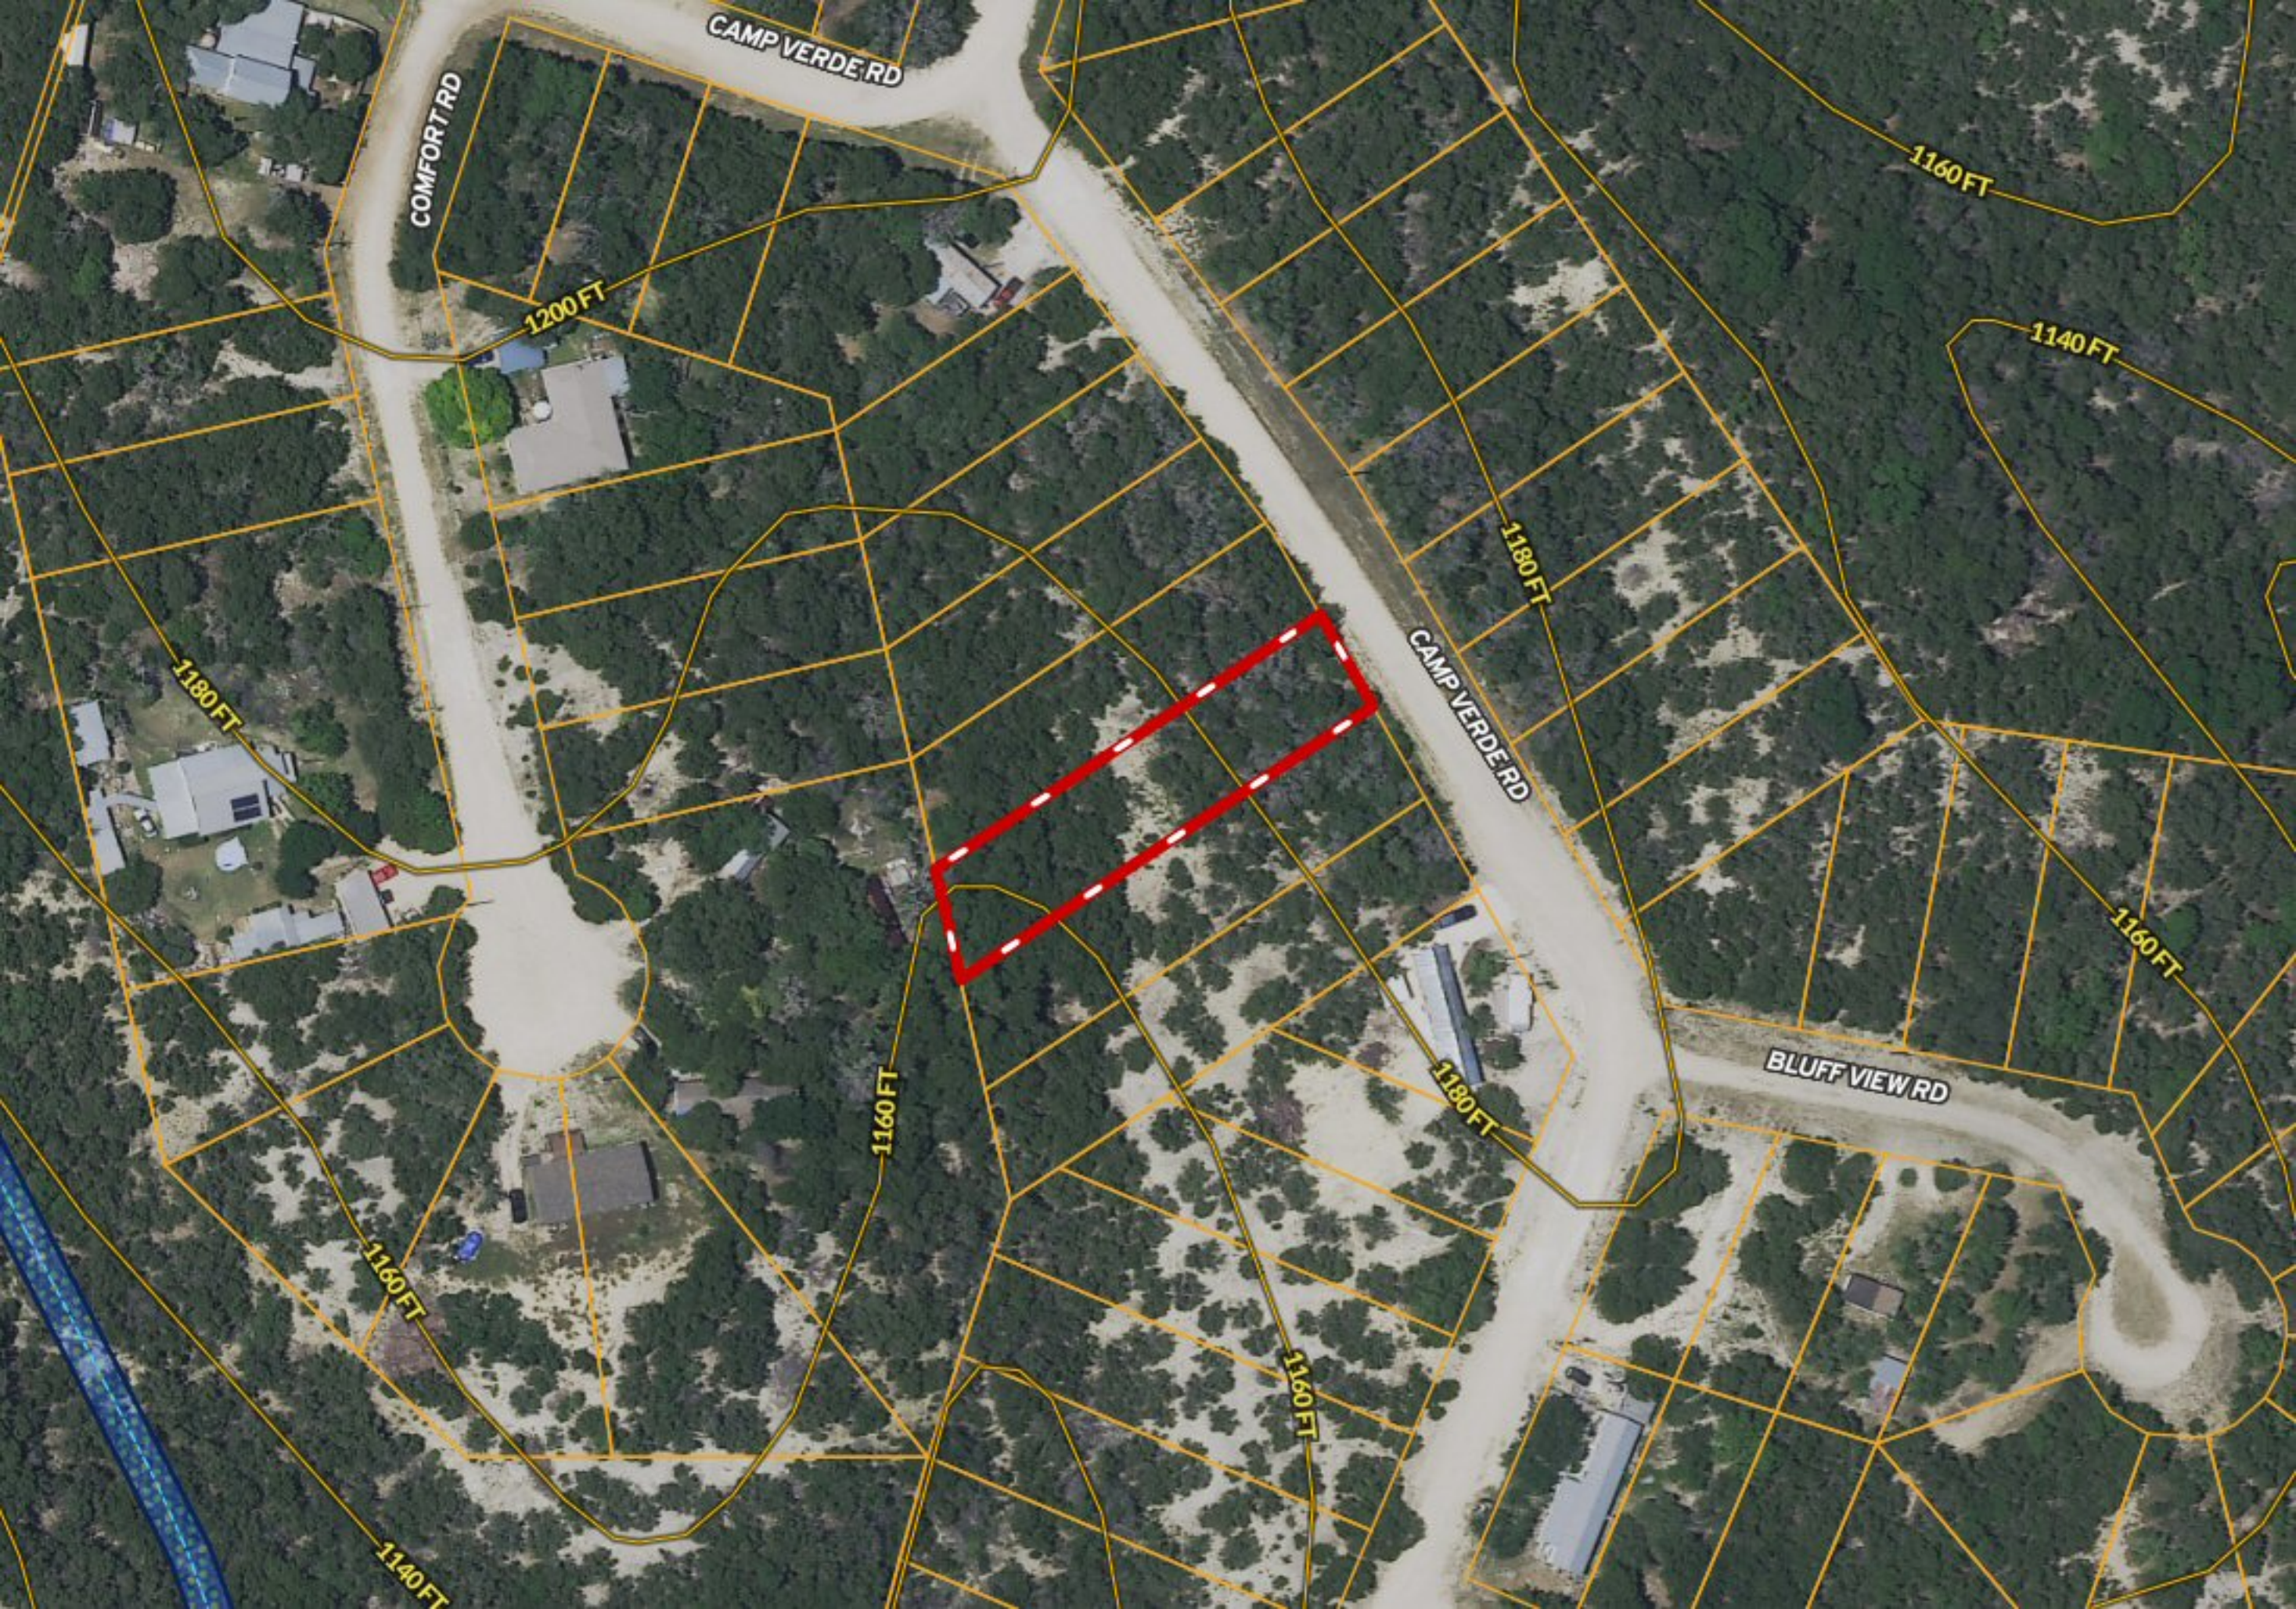

Lot 112 Camp Verde Rd ~ Lake Medina Shores

CAMP VERDE RD

COMFORT RD

1200 FT

1160 FT

1140 FT

1180 FT

CAMP VERDE RD

1180 FT

1160 FT

BLUFF VIEW RD

1160 FT

1180 FT

1160 FT

1160 FT

1140 FT

1180 FT

CAMP VERDE RD

1180 FT

1160 FT

1180 FT

1180 FT

COMFORT RD

CAMP VERDE RD

1160 FT

1180 FT

BLUFF VIEW RD

1160 FT