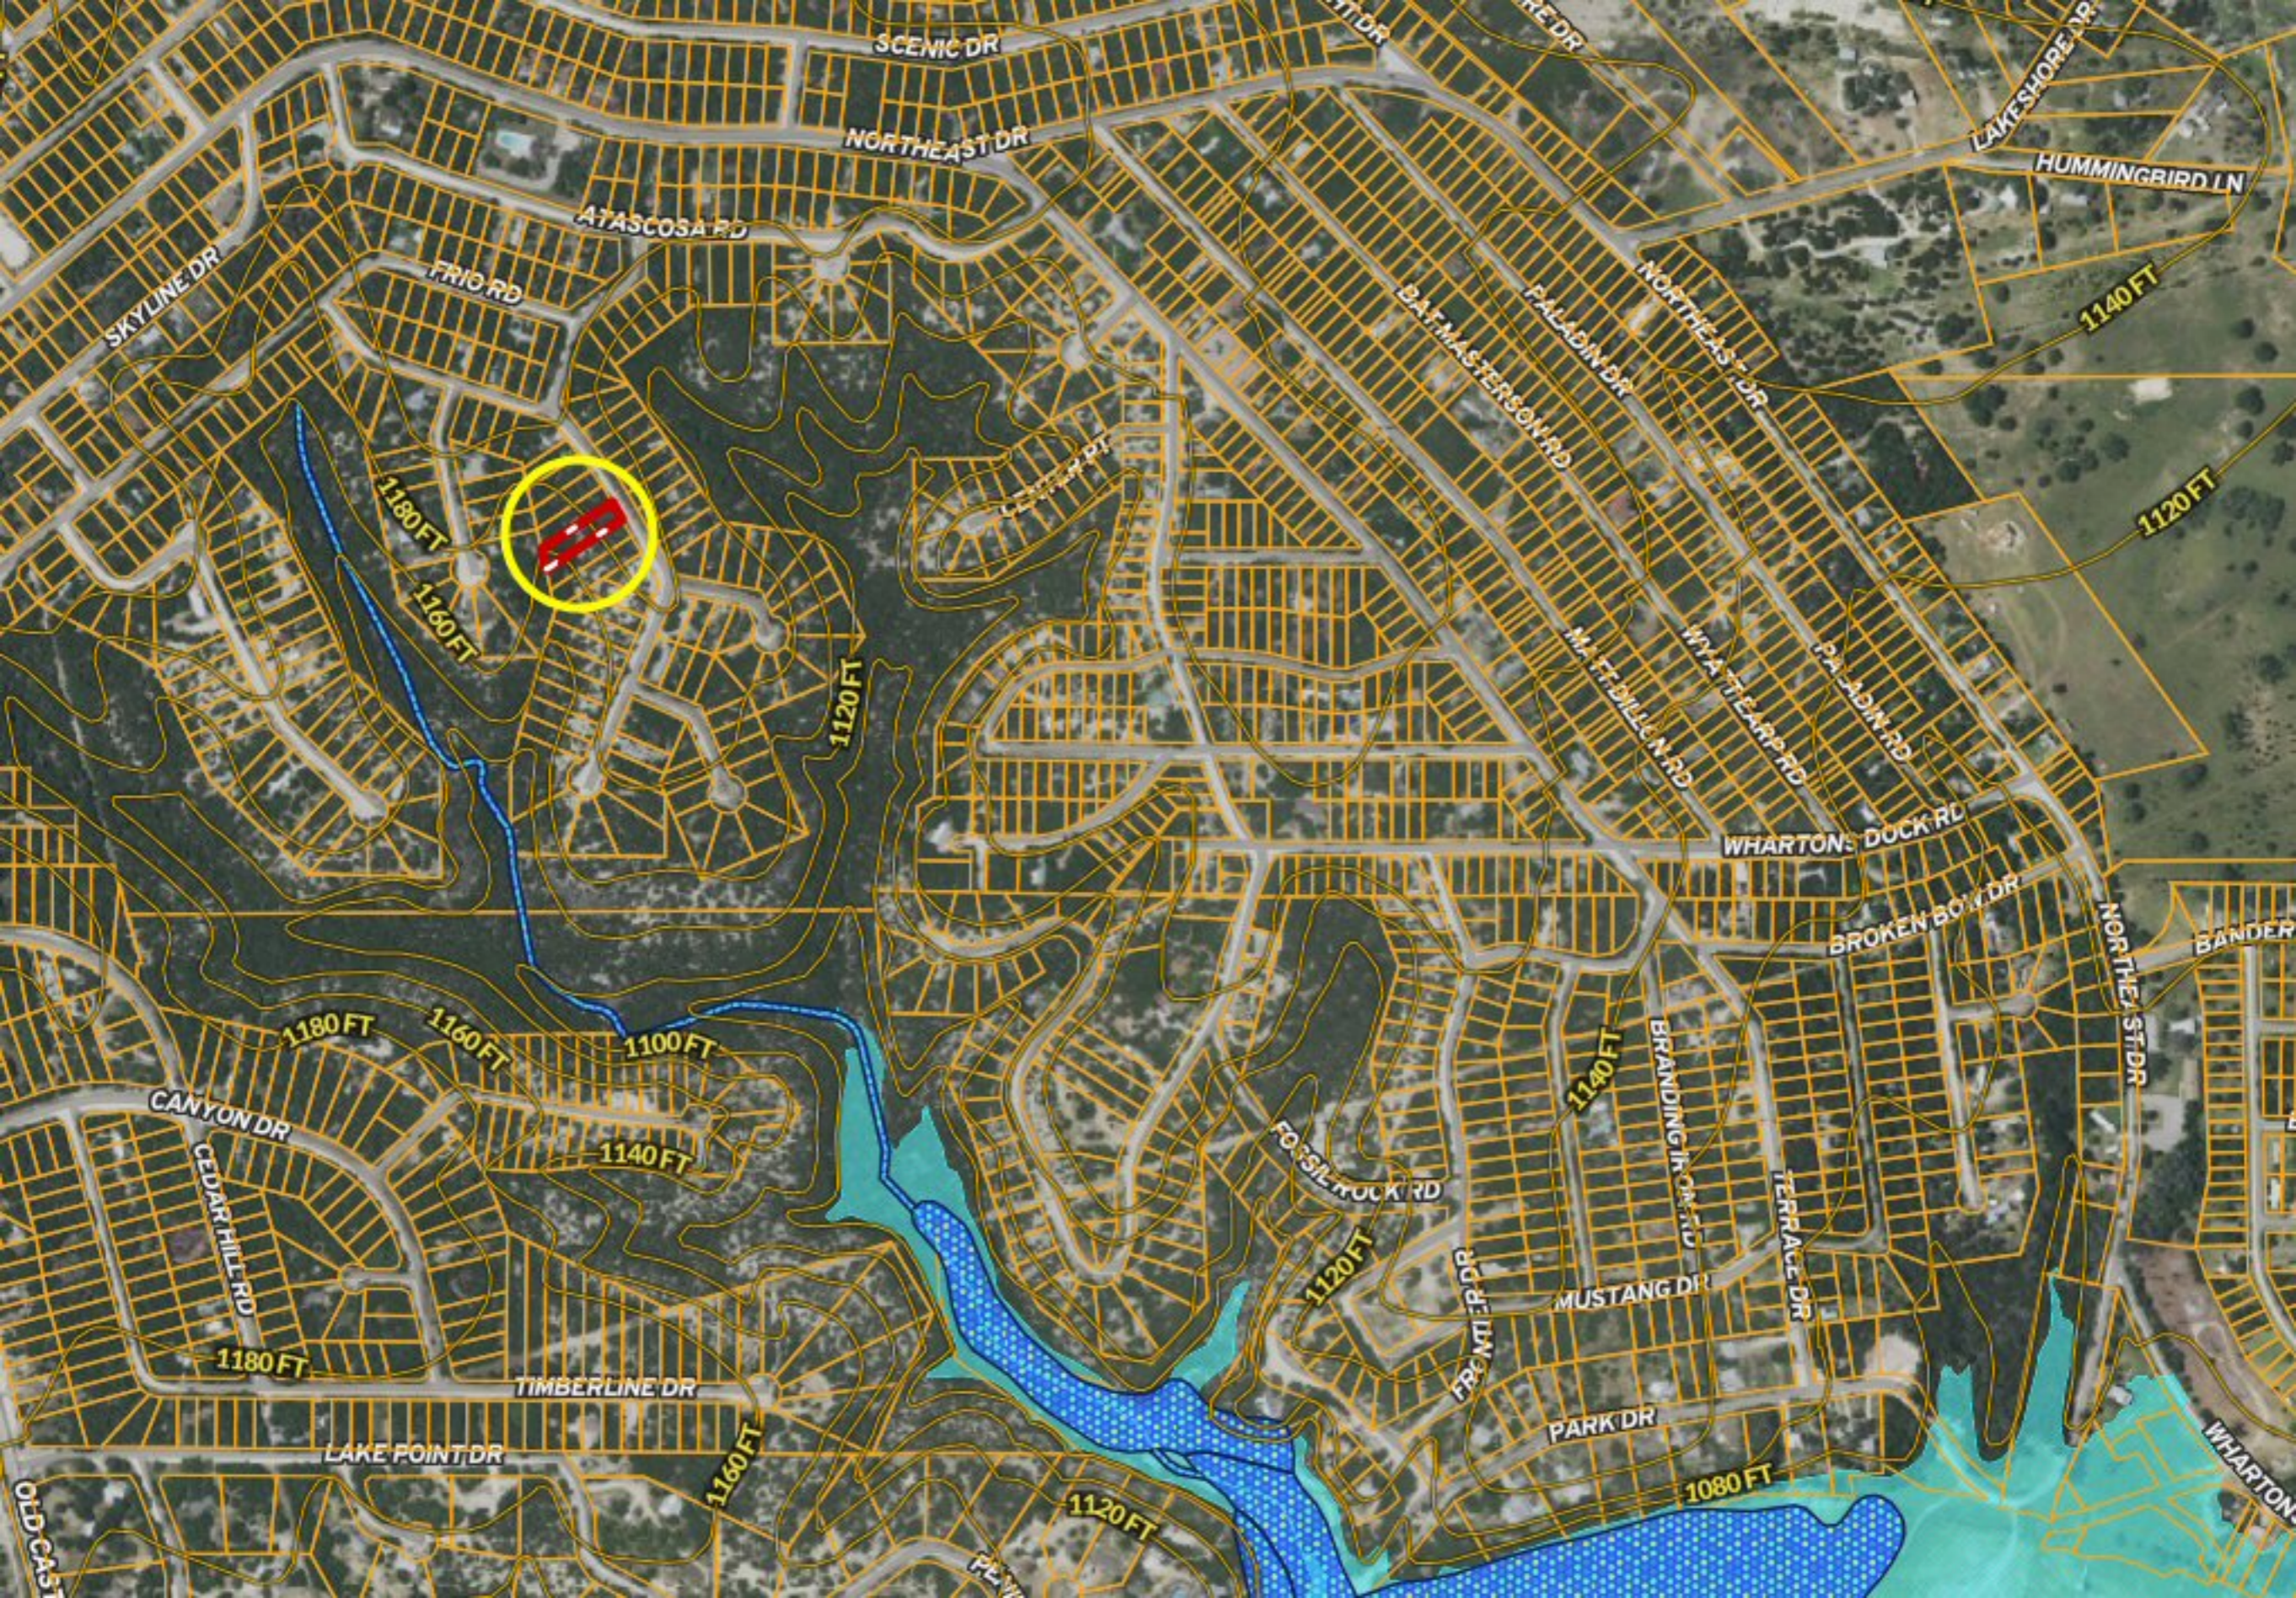

Lot 112 Camp Verde Rd ~ Lake Medina Shores

CAMP VERDE RD

COMFORT RD

1200 FT

1160 FT

1140 FT

1180 FT

CAMP VERDE RD

1180 FT

1160 FT

BLUFF VIEW RD

1160 FT

1180 FT

1160 FT

1160 FT

1140 FT

1180 FT

CAMP VERDE RD

1180 FT

1160 FT

1180 FT

1180 FT

COMFORT RD

CAMP VERDE RD