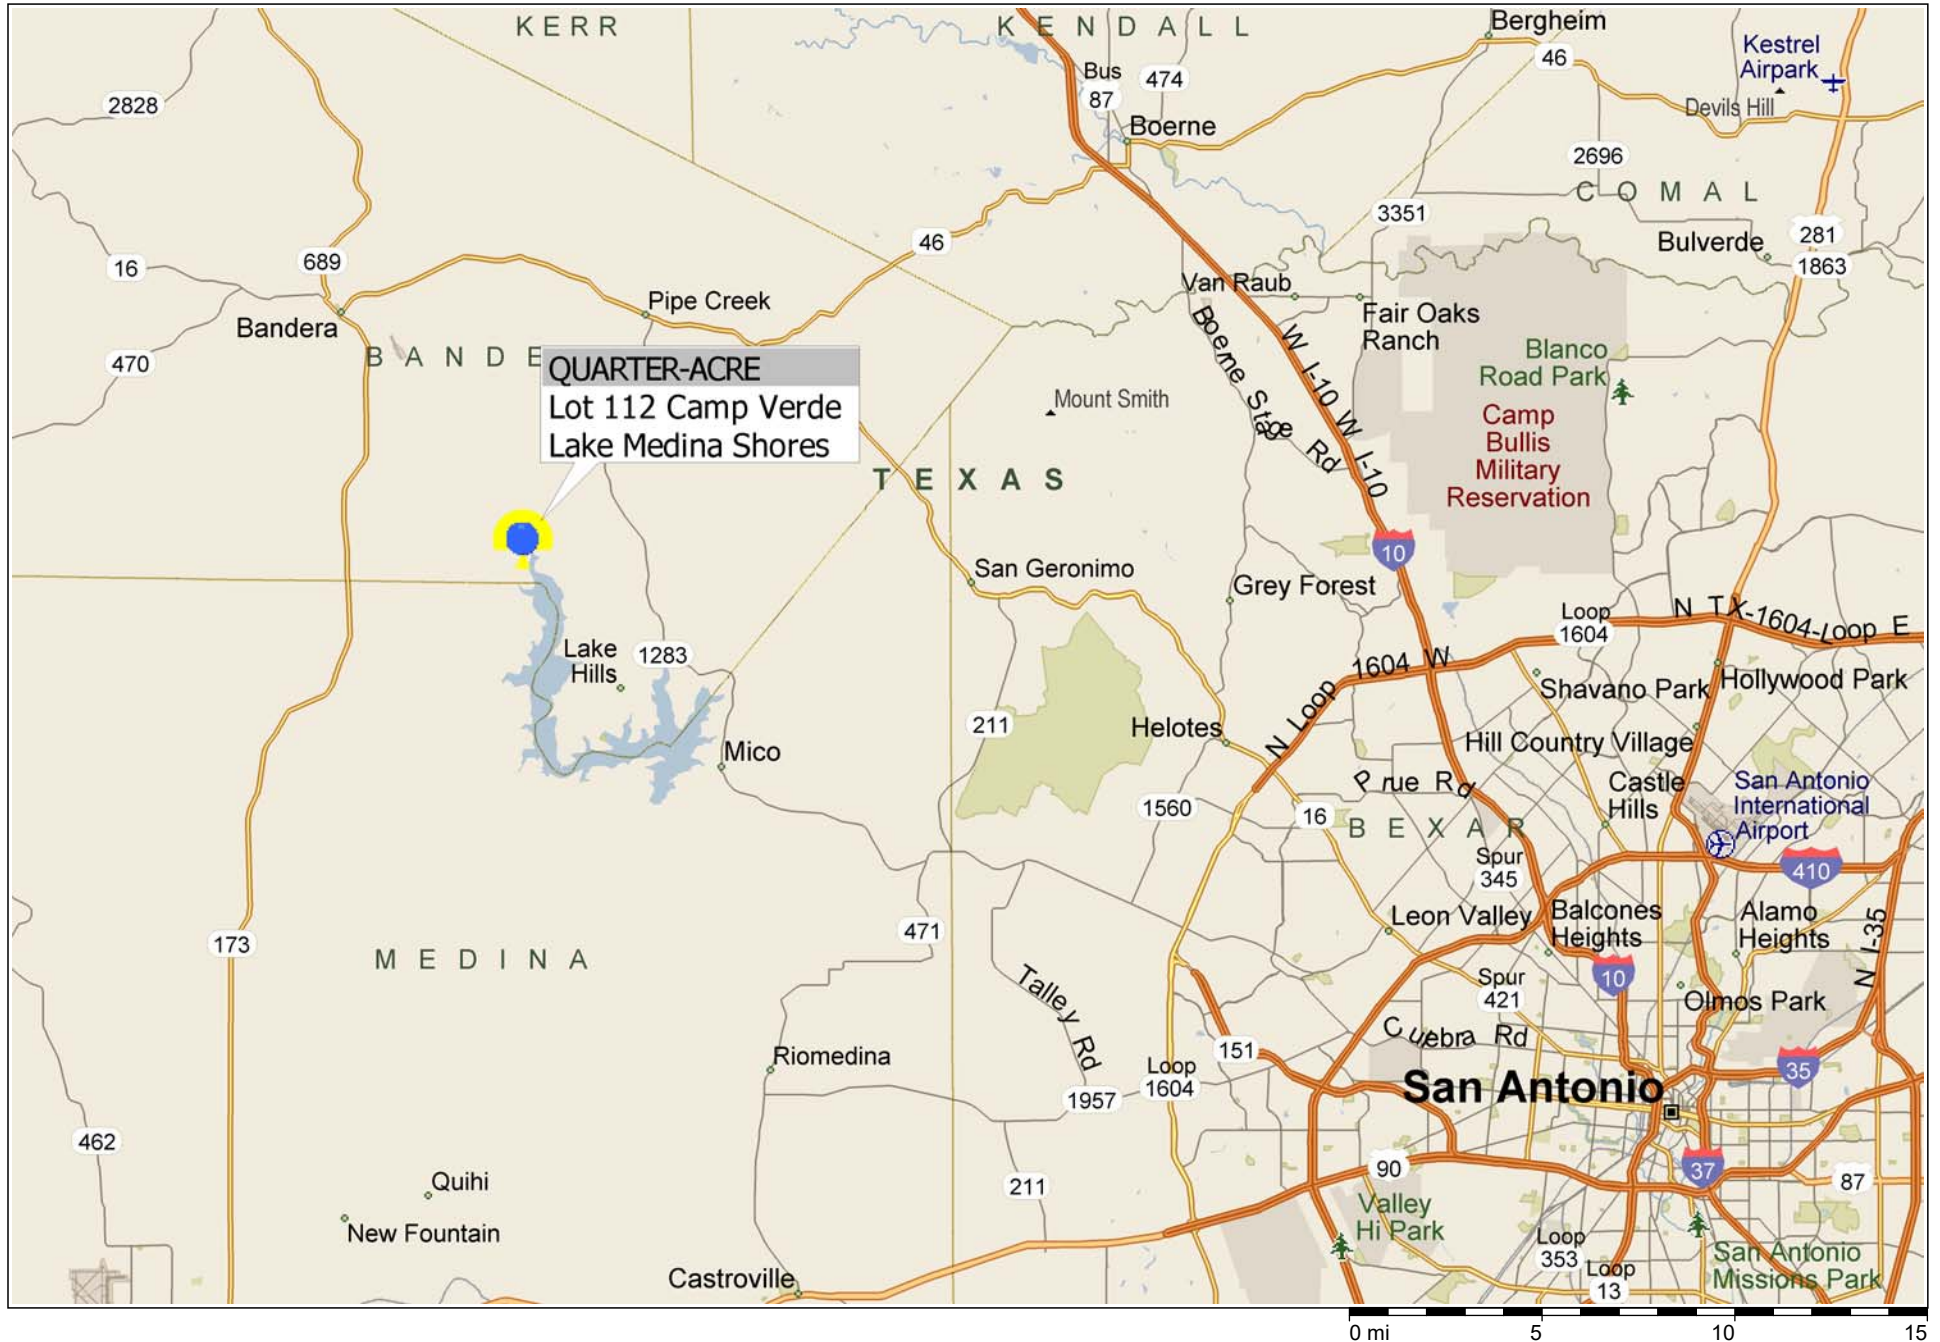

Lot 112 Camp Verde Rd ~ Lake Medina Shores

CAMP VERDE RD

COMFORT RD

1200 FT

1160 FT

1140 FT

1180 FT

CAMP VERDE RD