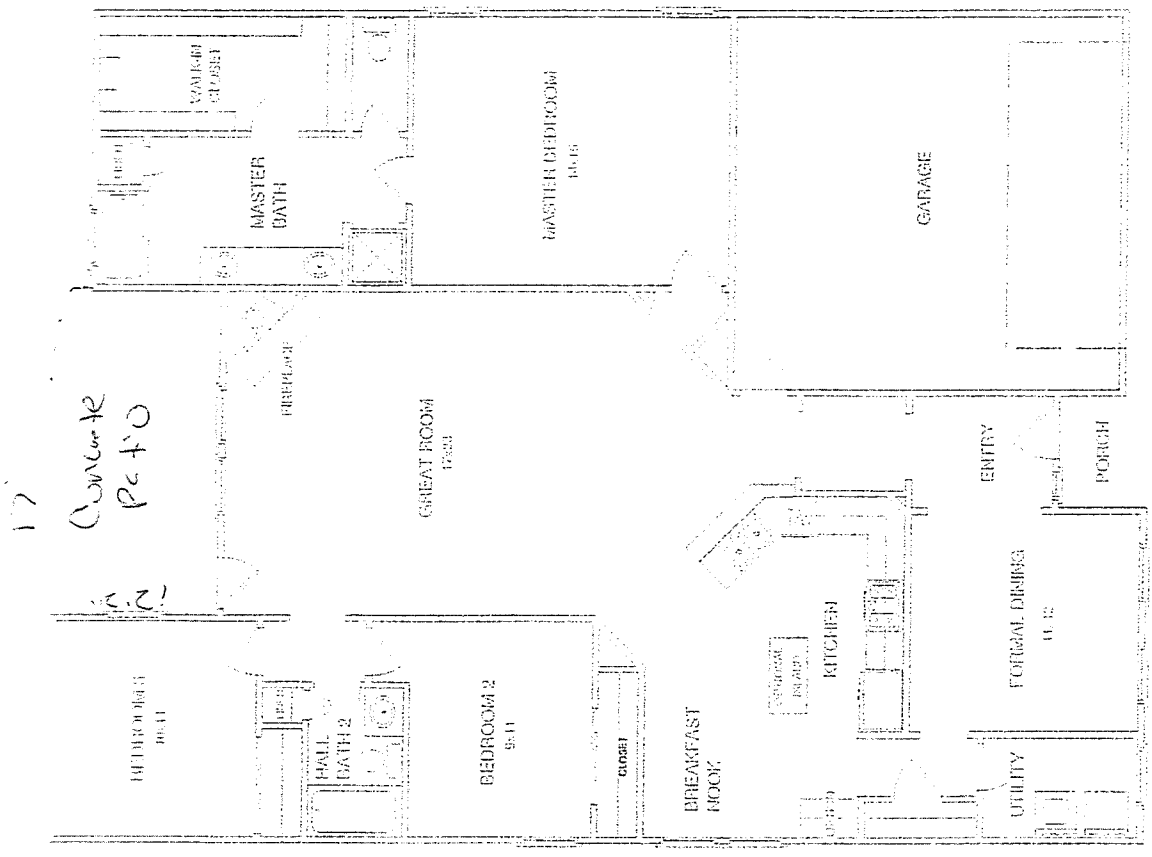

1 1000 W. WILSONS OAK ST
504 A 76535

POSTWOOD HOMES

PLAN 117
1987 SQ FT

X Bed Room - - -