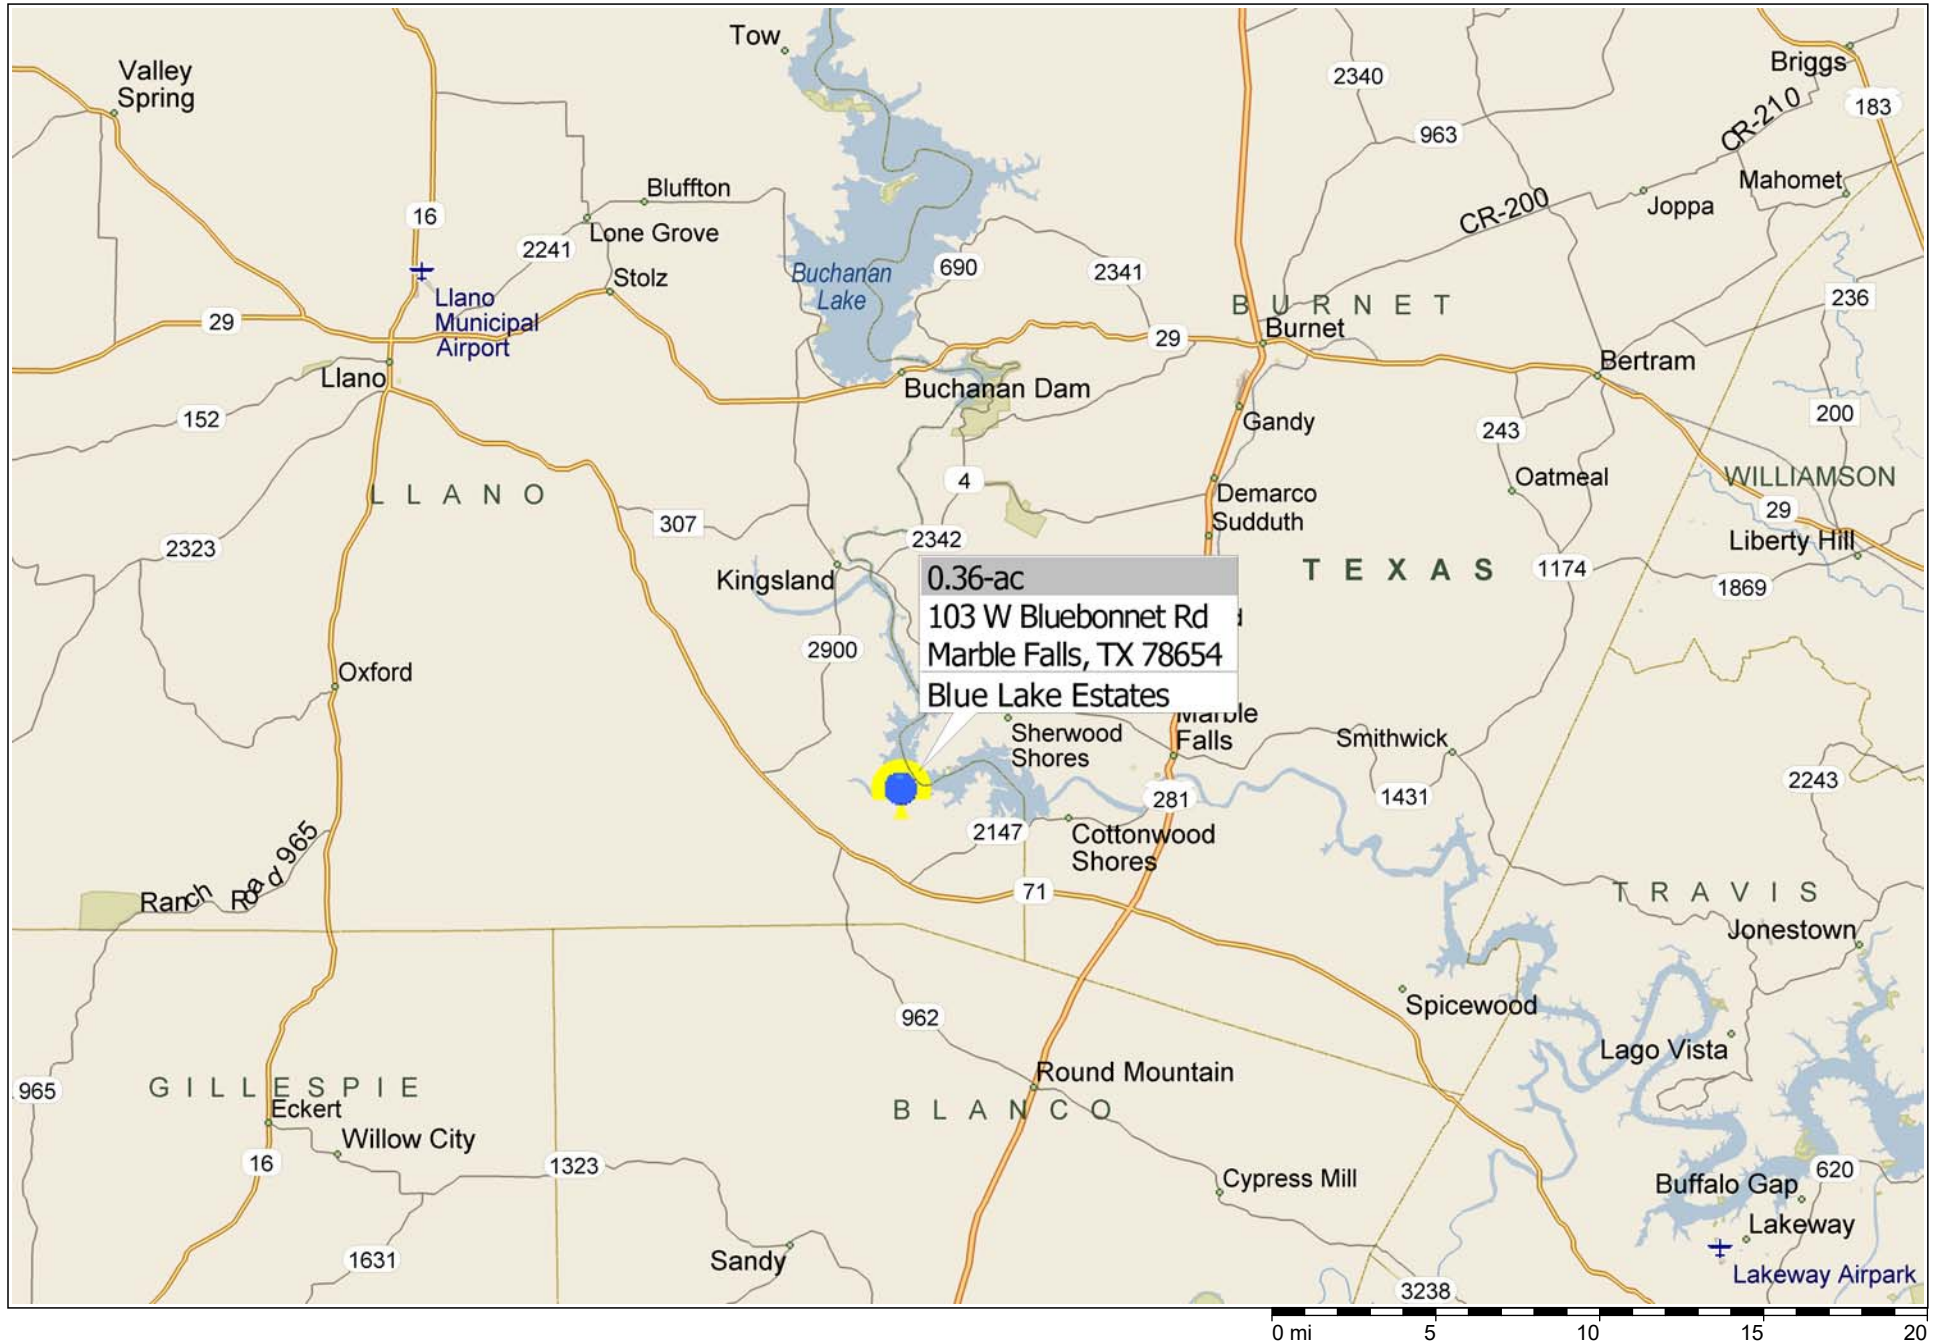

# 103 W Bluebonnet Rd ~ Horseshoe Bay

PACK SADDLE DR

GOLF COURSE DR

900 FT

840 FT

BLUE LAKE DR

880 FT

860 FT

860 FT

840 FT

BLUE WATERS DR

860 FT

880 FT

860 FT

BLUE LAKE DR

BLUE BONNET RD

860 FT

BLUE WATERS DR

PACK SADDLE DR

860 FT

BLUE BONNET RD

900 FT

900 FT

HILL VIEW DR

880 FT

900 FT

BLUE LAKE DR

BLUEBONNET RD

880 FT

880 FT

880 FT

BLUE LAKE DR