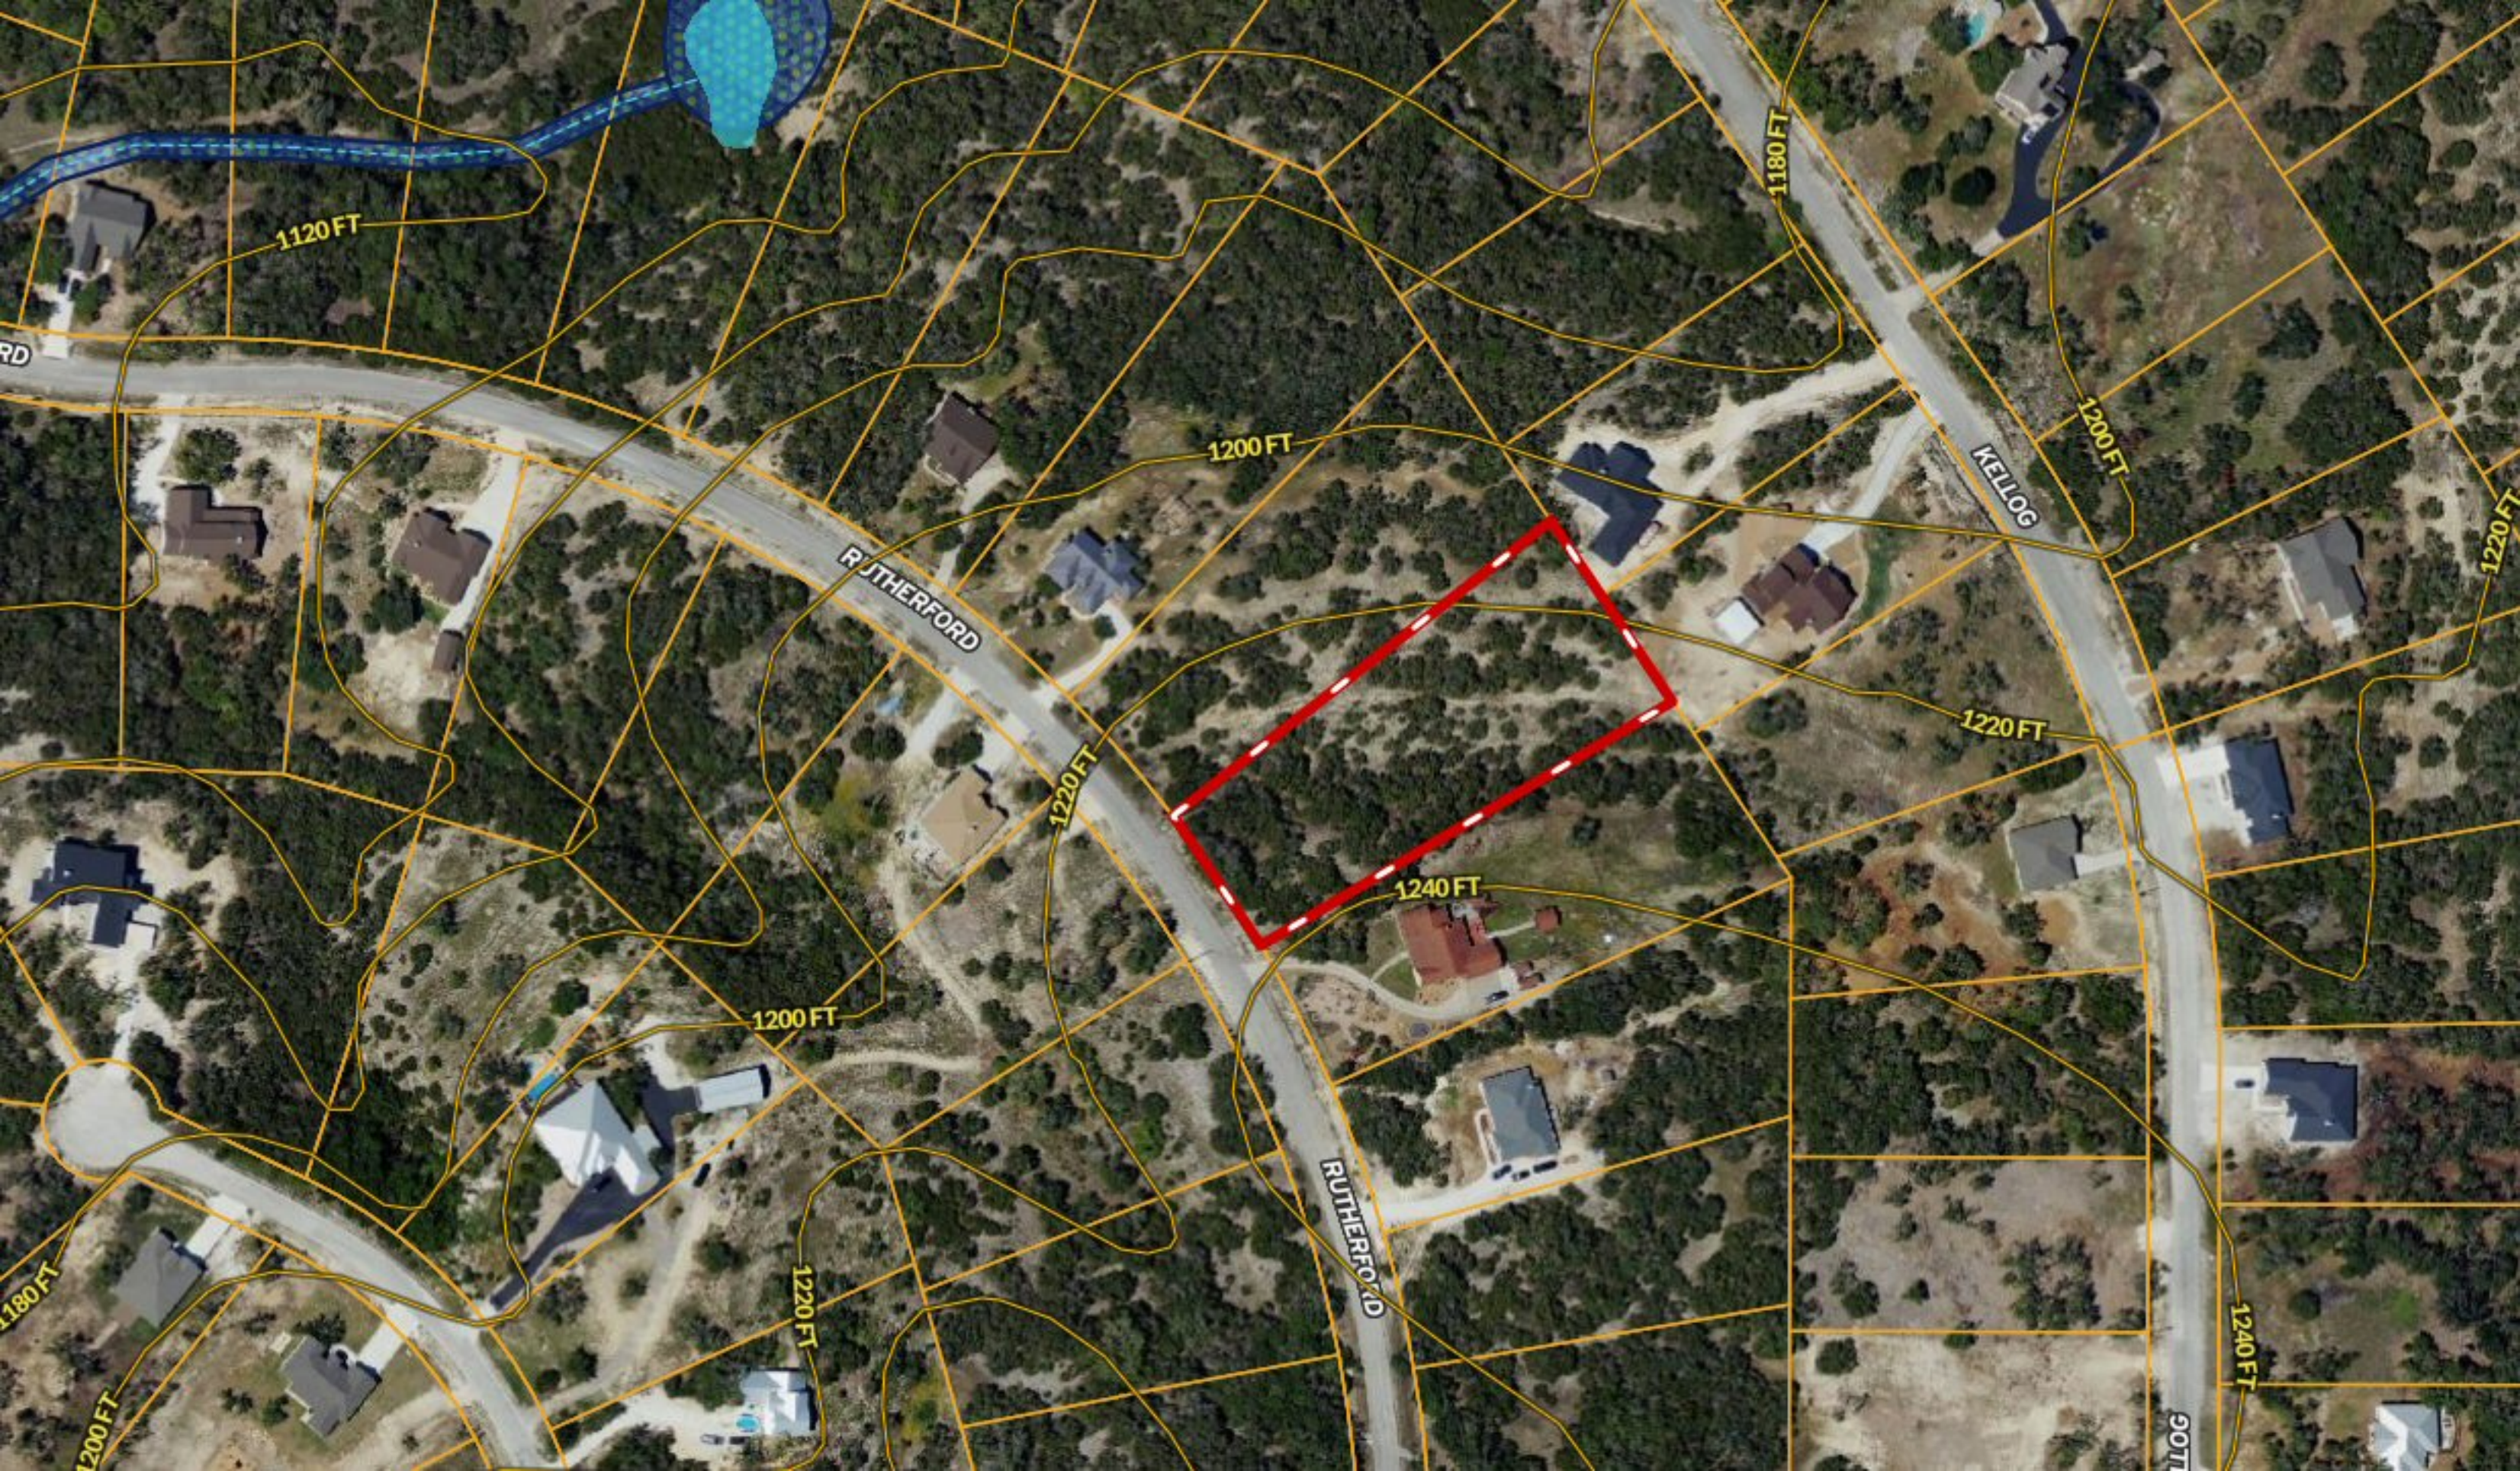

*** 1.43 ACRES *** 841 Rutherford ~ Legends at Rancho Del Lago

1200 FT

1200 FT

1200 FT

1220 FT

1220 FT

1220 FT

1240 FT

1240 FT

RUTHERFORD