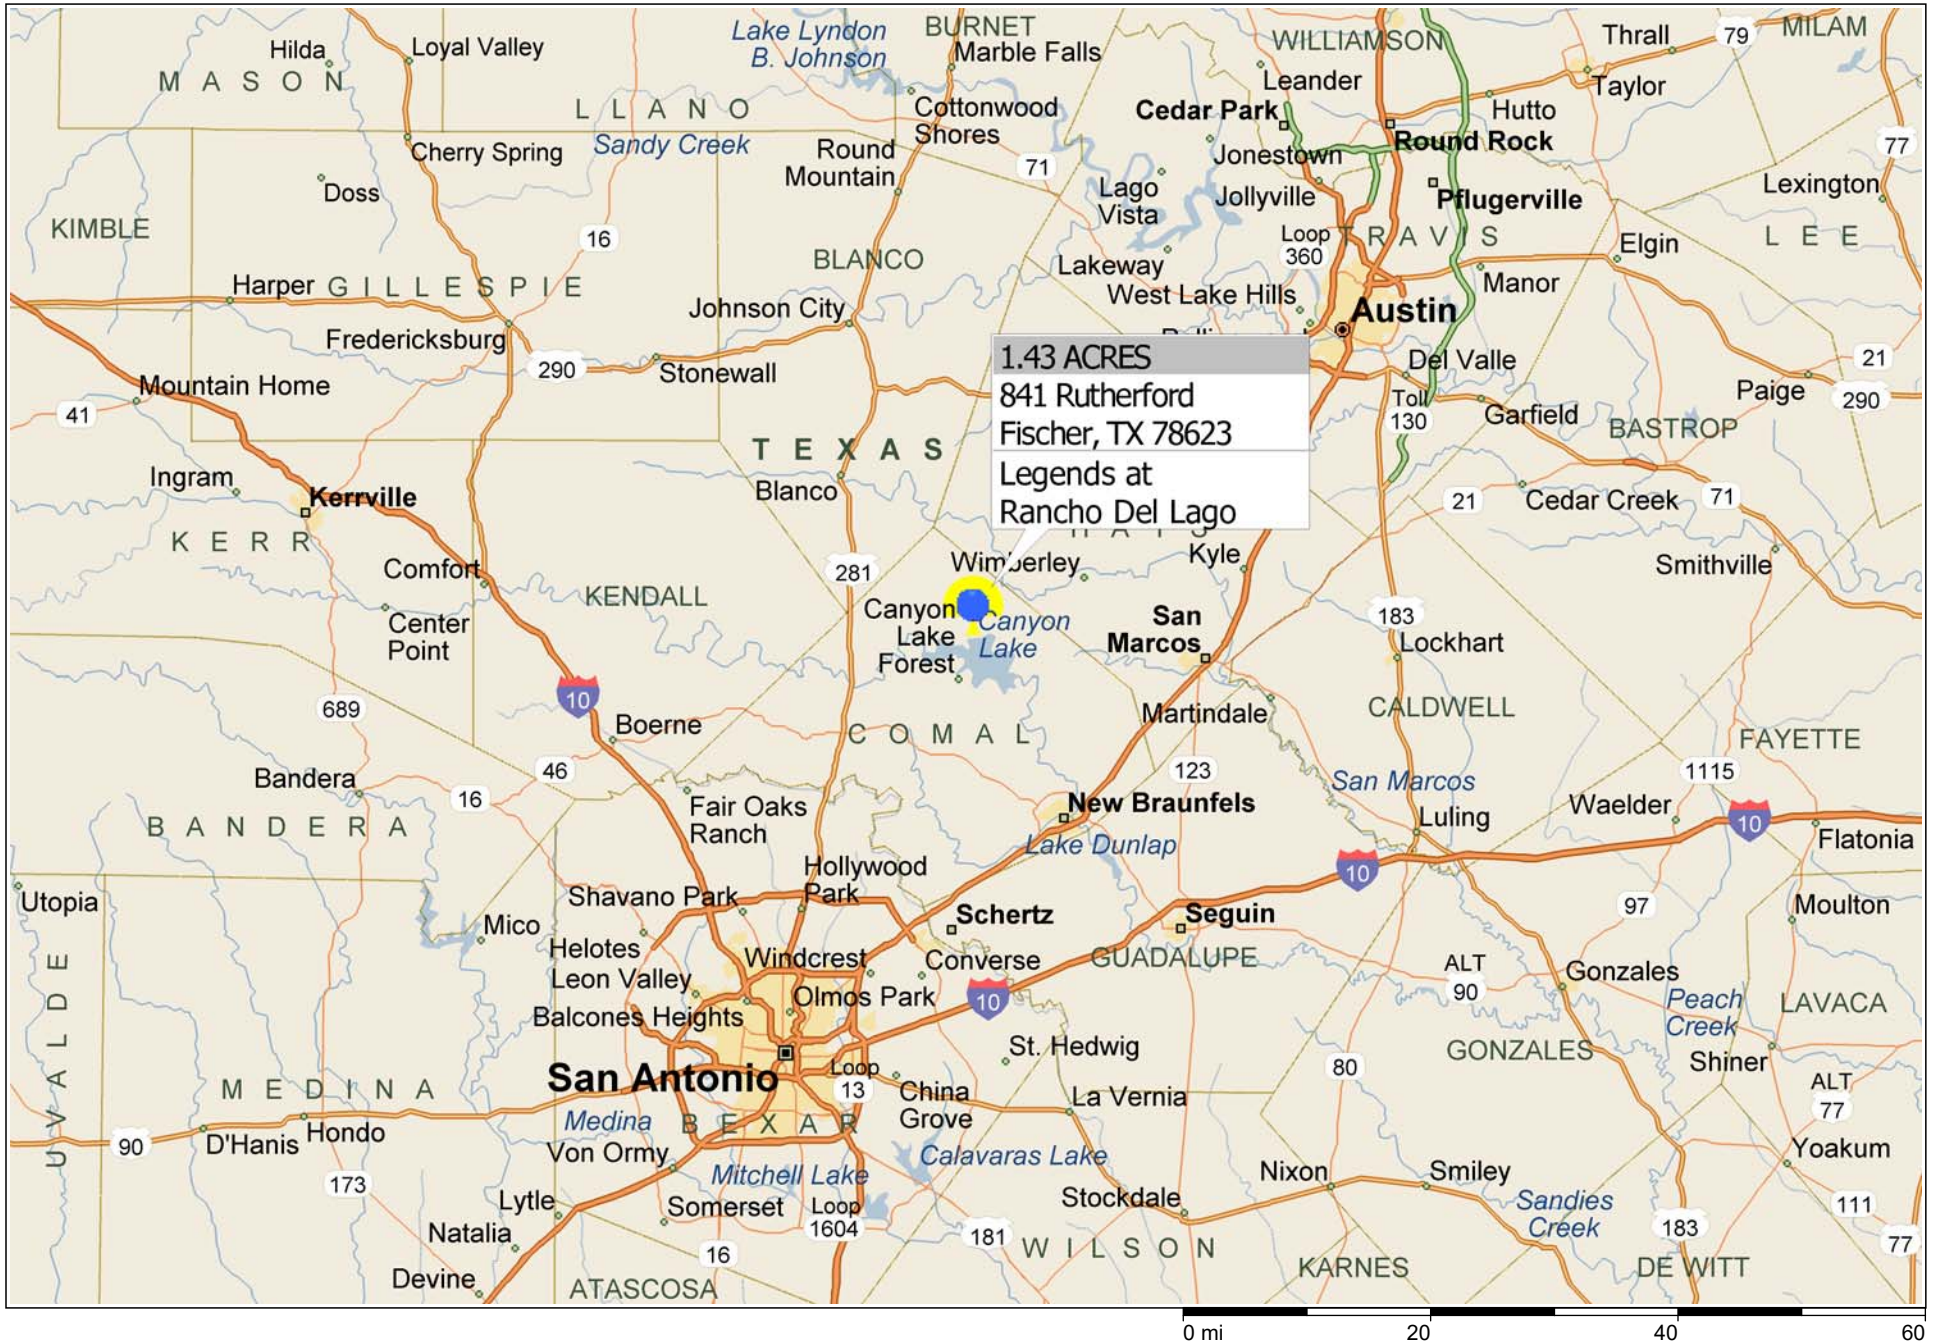

*** 1.43 ACRES *** 841 Rutherford ~ Legends at Rancho Del Lago

1200 FT

1200 FT

1200 FT

1220 FT

1220 FT

1220 FT

1240 FT

1240 FT

RUTHERFORD