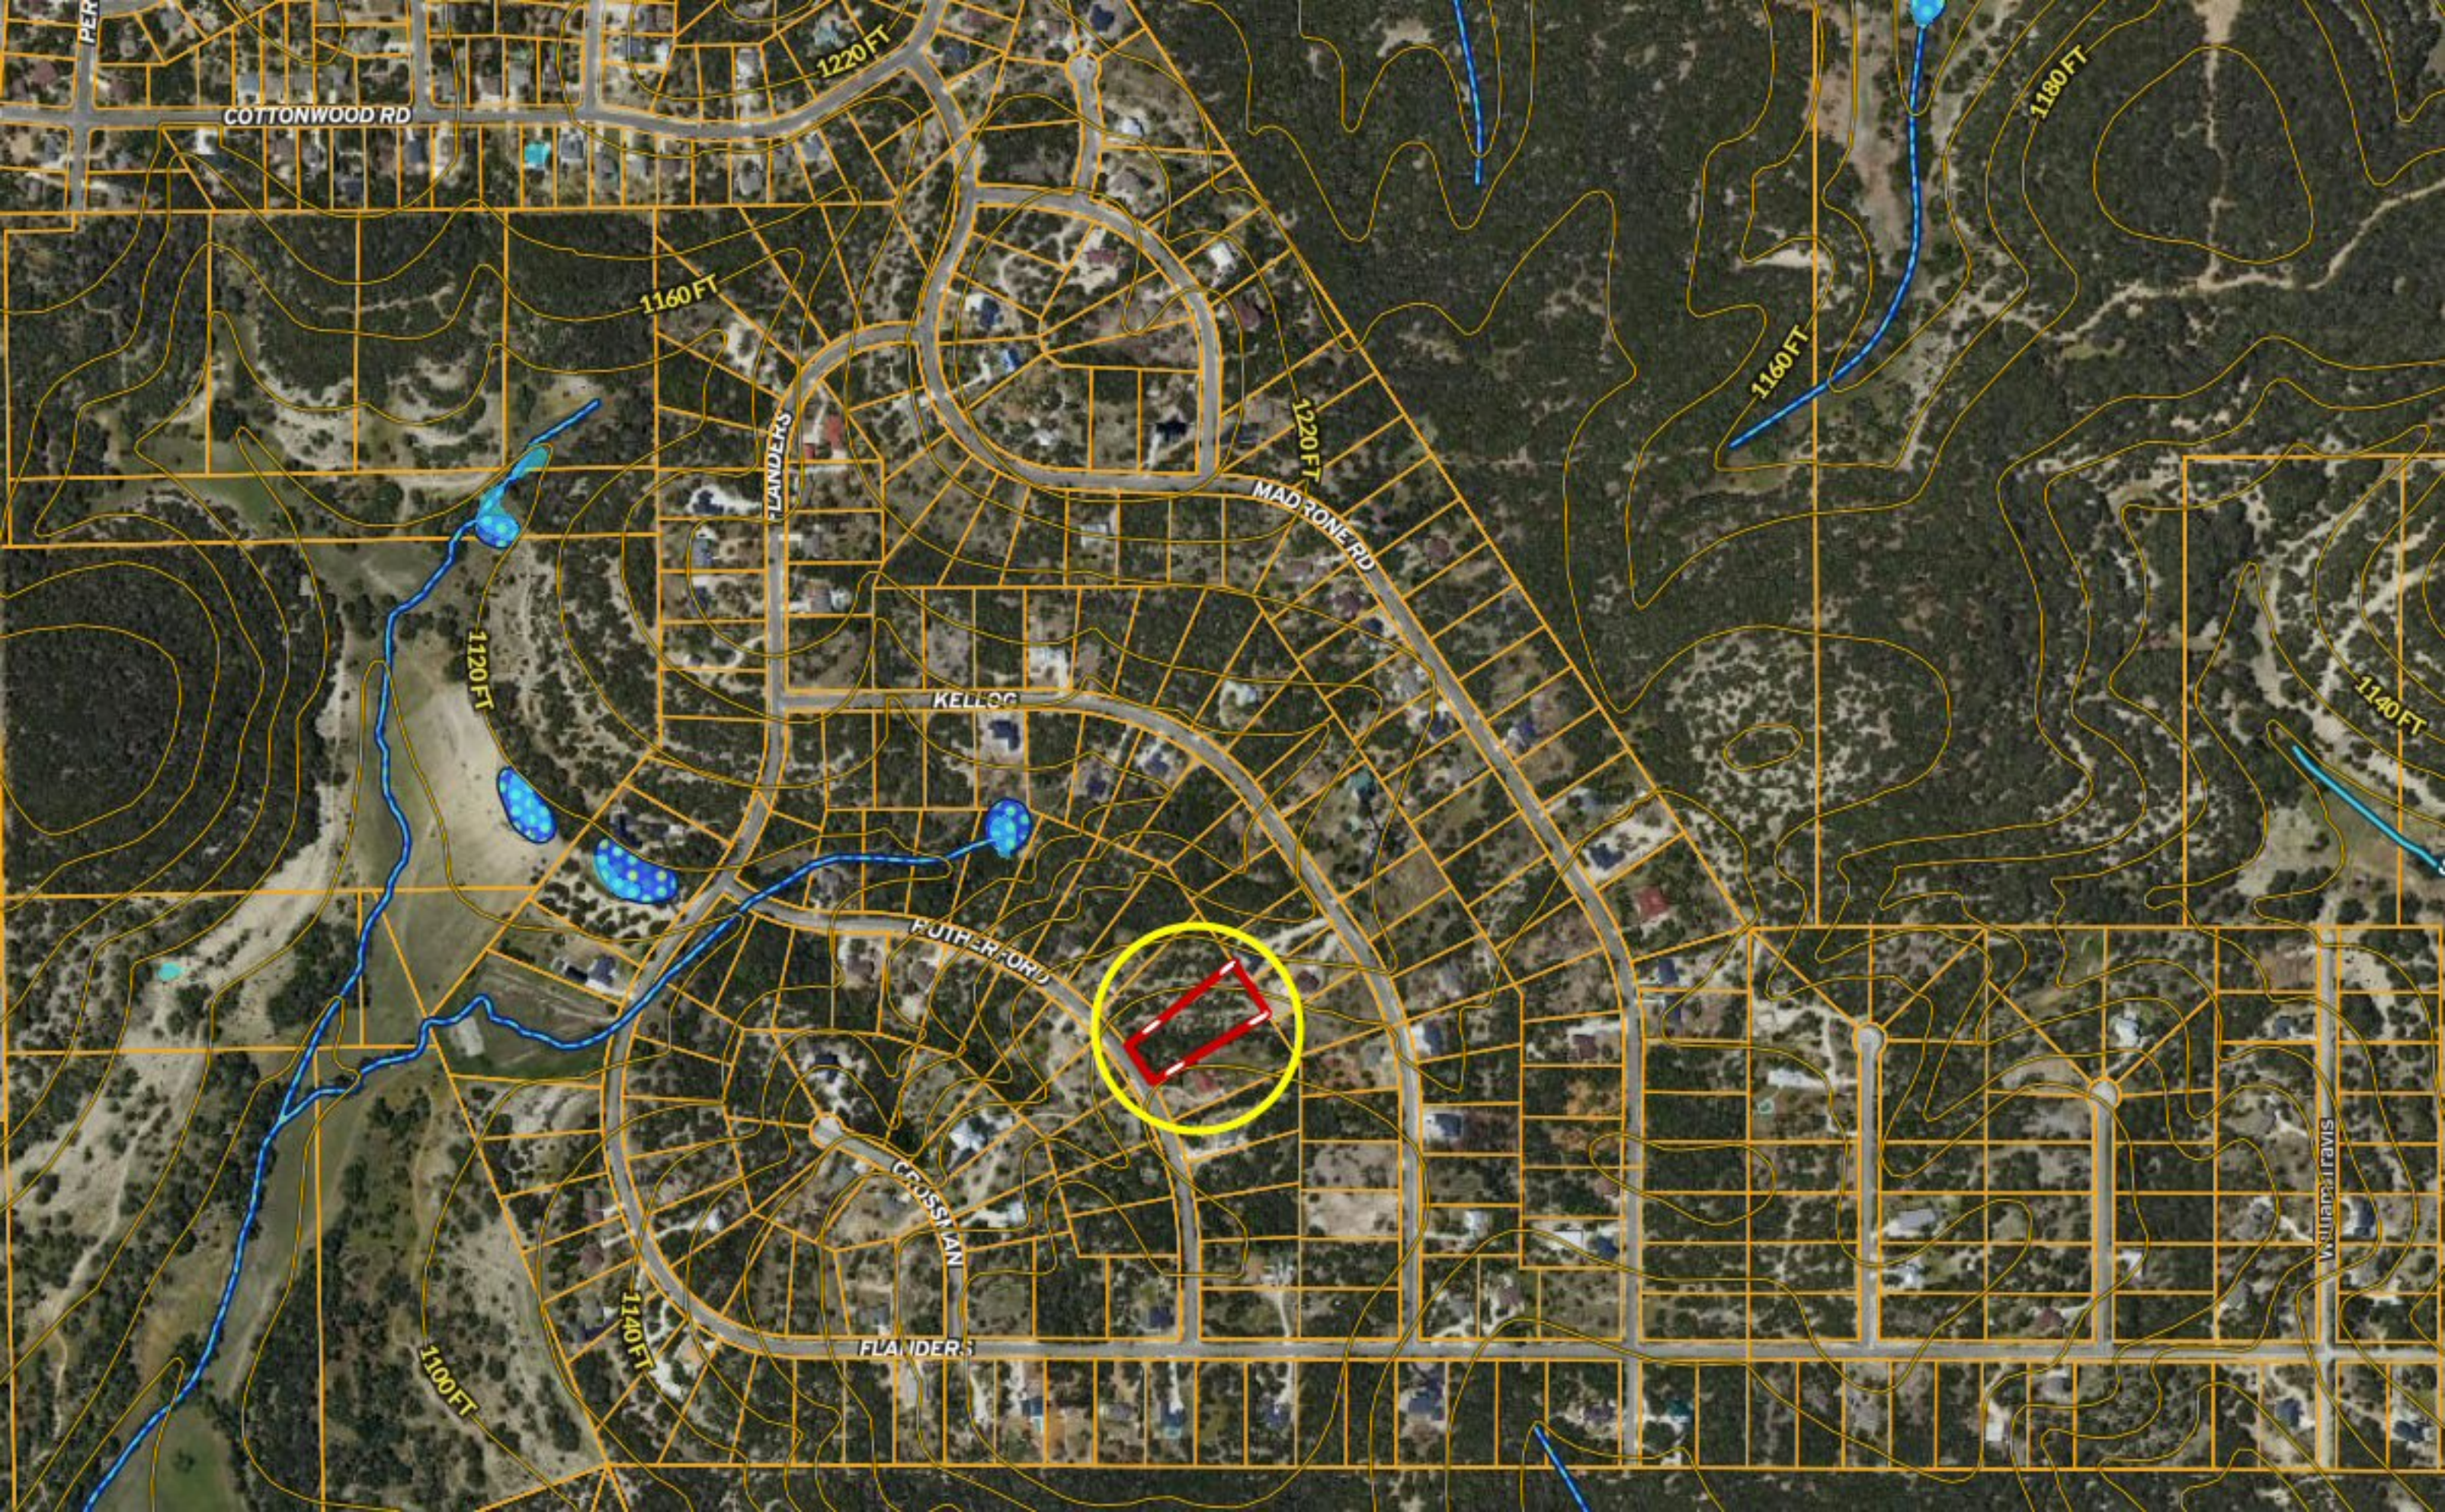

*** 1.43 ACRES *** 841 Rutherford ~ Legends at Rancho Del Lago

1200 FT

1200 FT

1200 FT

1220 FT

1220 FT

1220 FT

1240 FT

1240 FT

RUTHERFORD