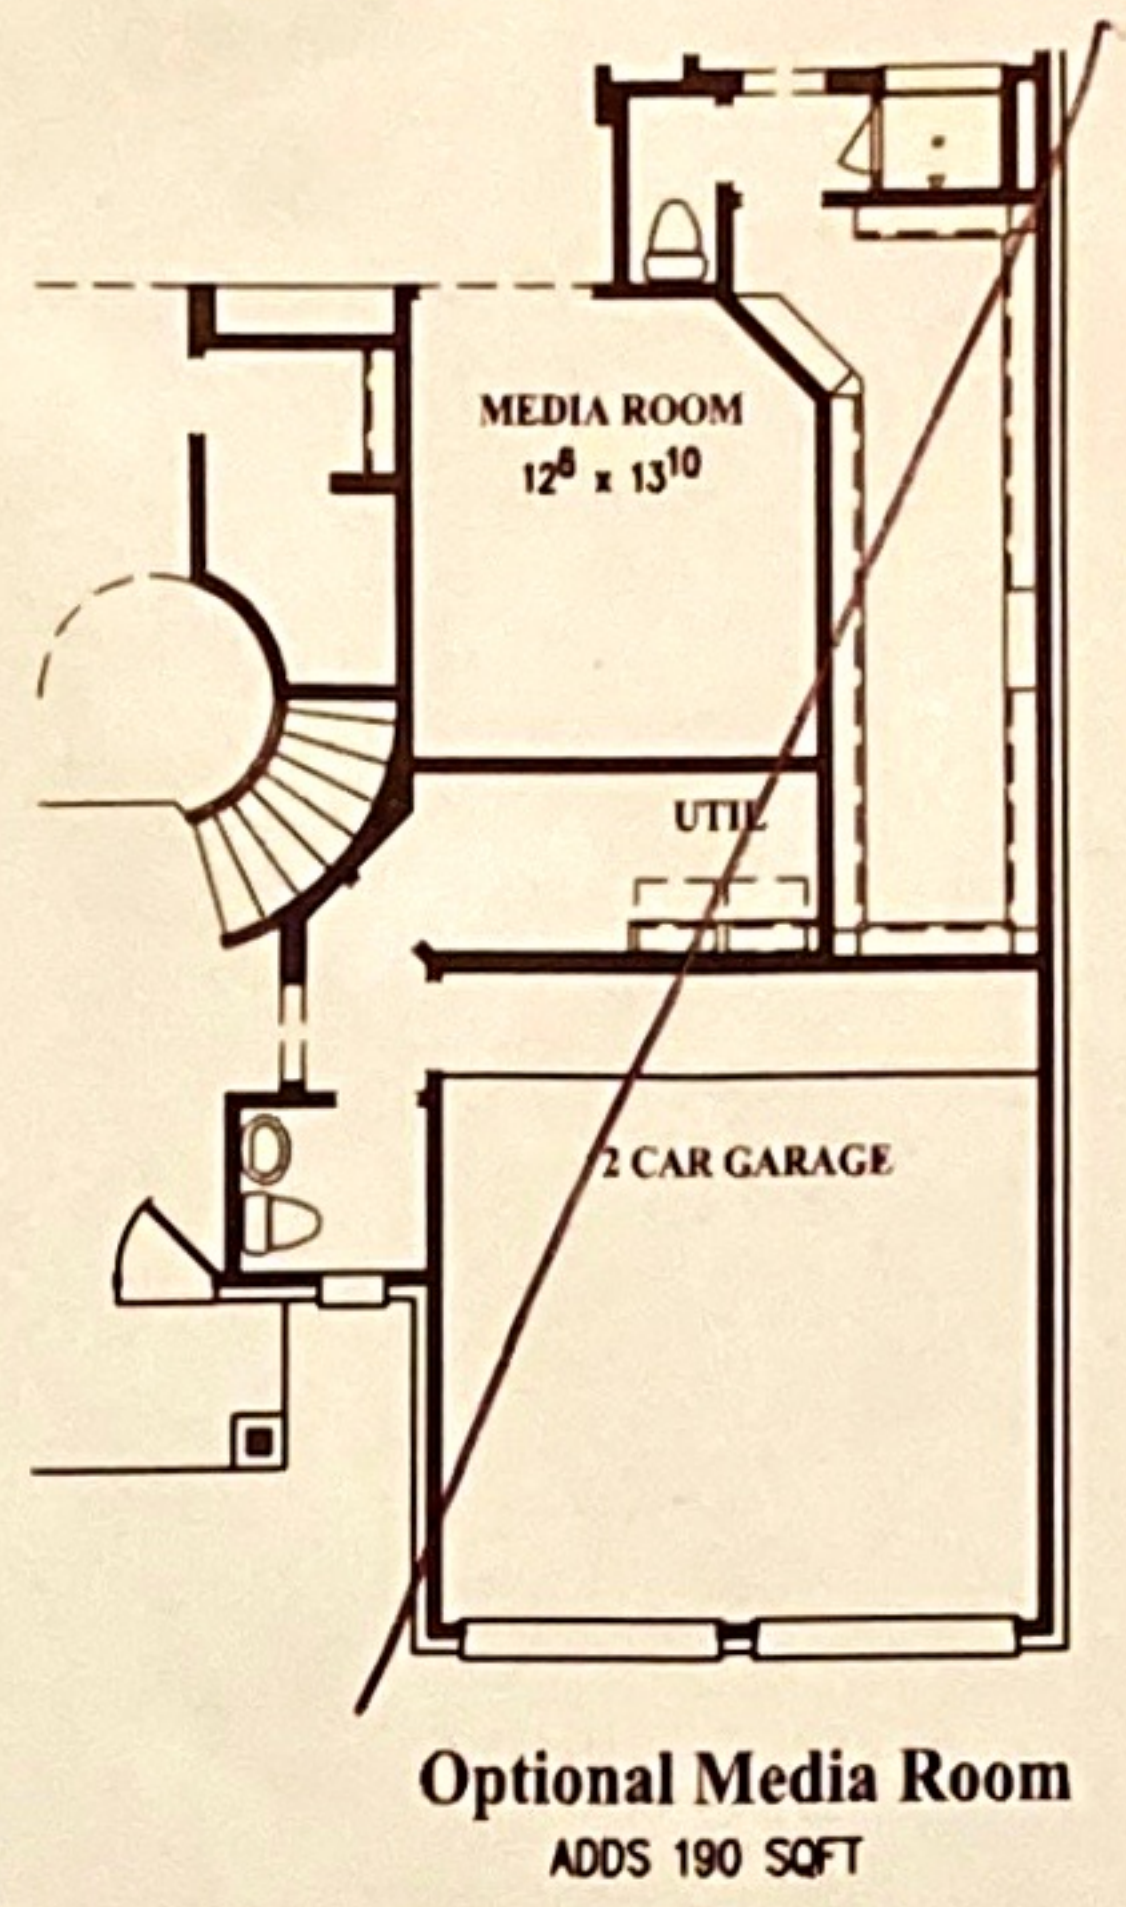

## ALEXANDER

ESTATE COLLECTION

3470 Sqft

FIRST FLOOR

Optional Bedroom 5  
ADDS 190 SQFT

Optional Media Room  
ADDS 190 SQFT

Optional Bay Window  
In Master Bedroom  
ADDS 54 SQFT

Optional Wine Ceilars