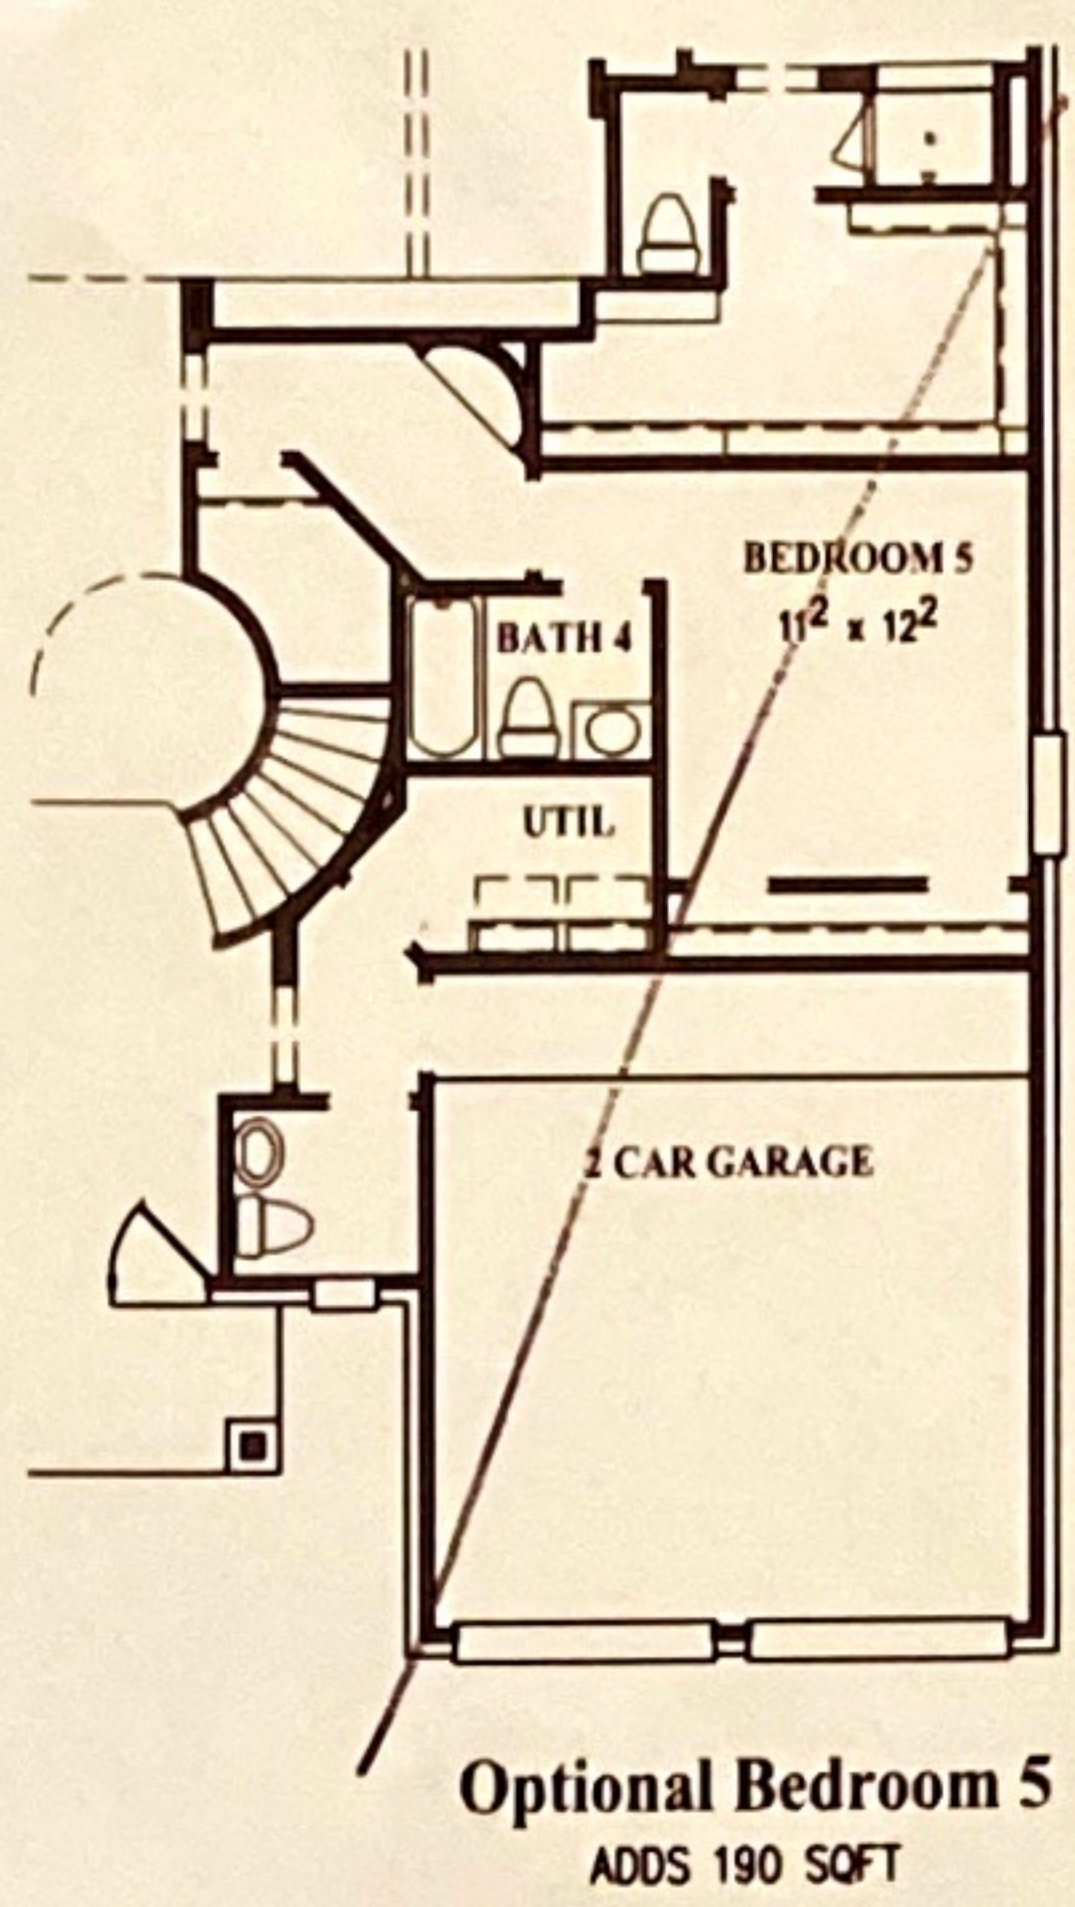

SECOND FLOOR

ELEVATION "A"

ELEVATION "B"

ELEVATION "C"

ELEVATION "D"

ELEVATION "E"

ELEVATION "F"

2803 Veneto

## ALEXANDER

ESTATE COLLECTION

3470 Sqft

FIRST FLOOR

Optional Bedroom 5  
ADDS 190 SQFT

Optional Media Room  
ADDS 190 SQFT

Optional Bay Window  
In Master Bedroom  
ADDS 54 SQFT

Optional Wine Ceilars