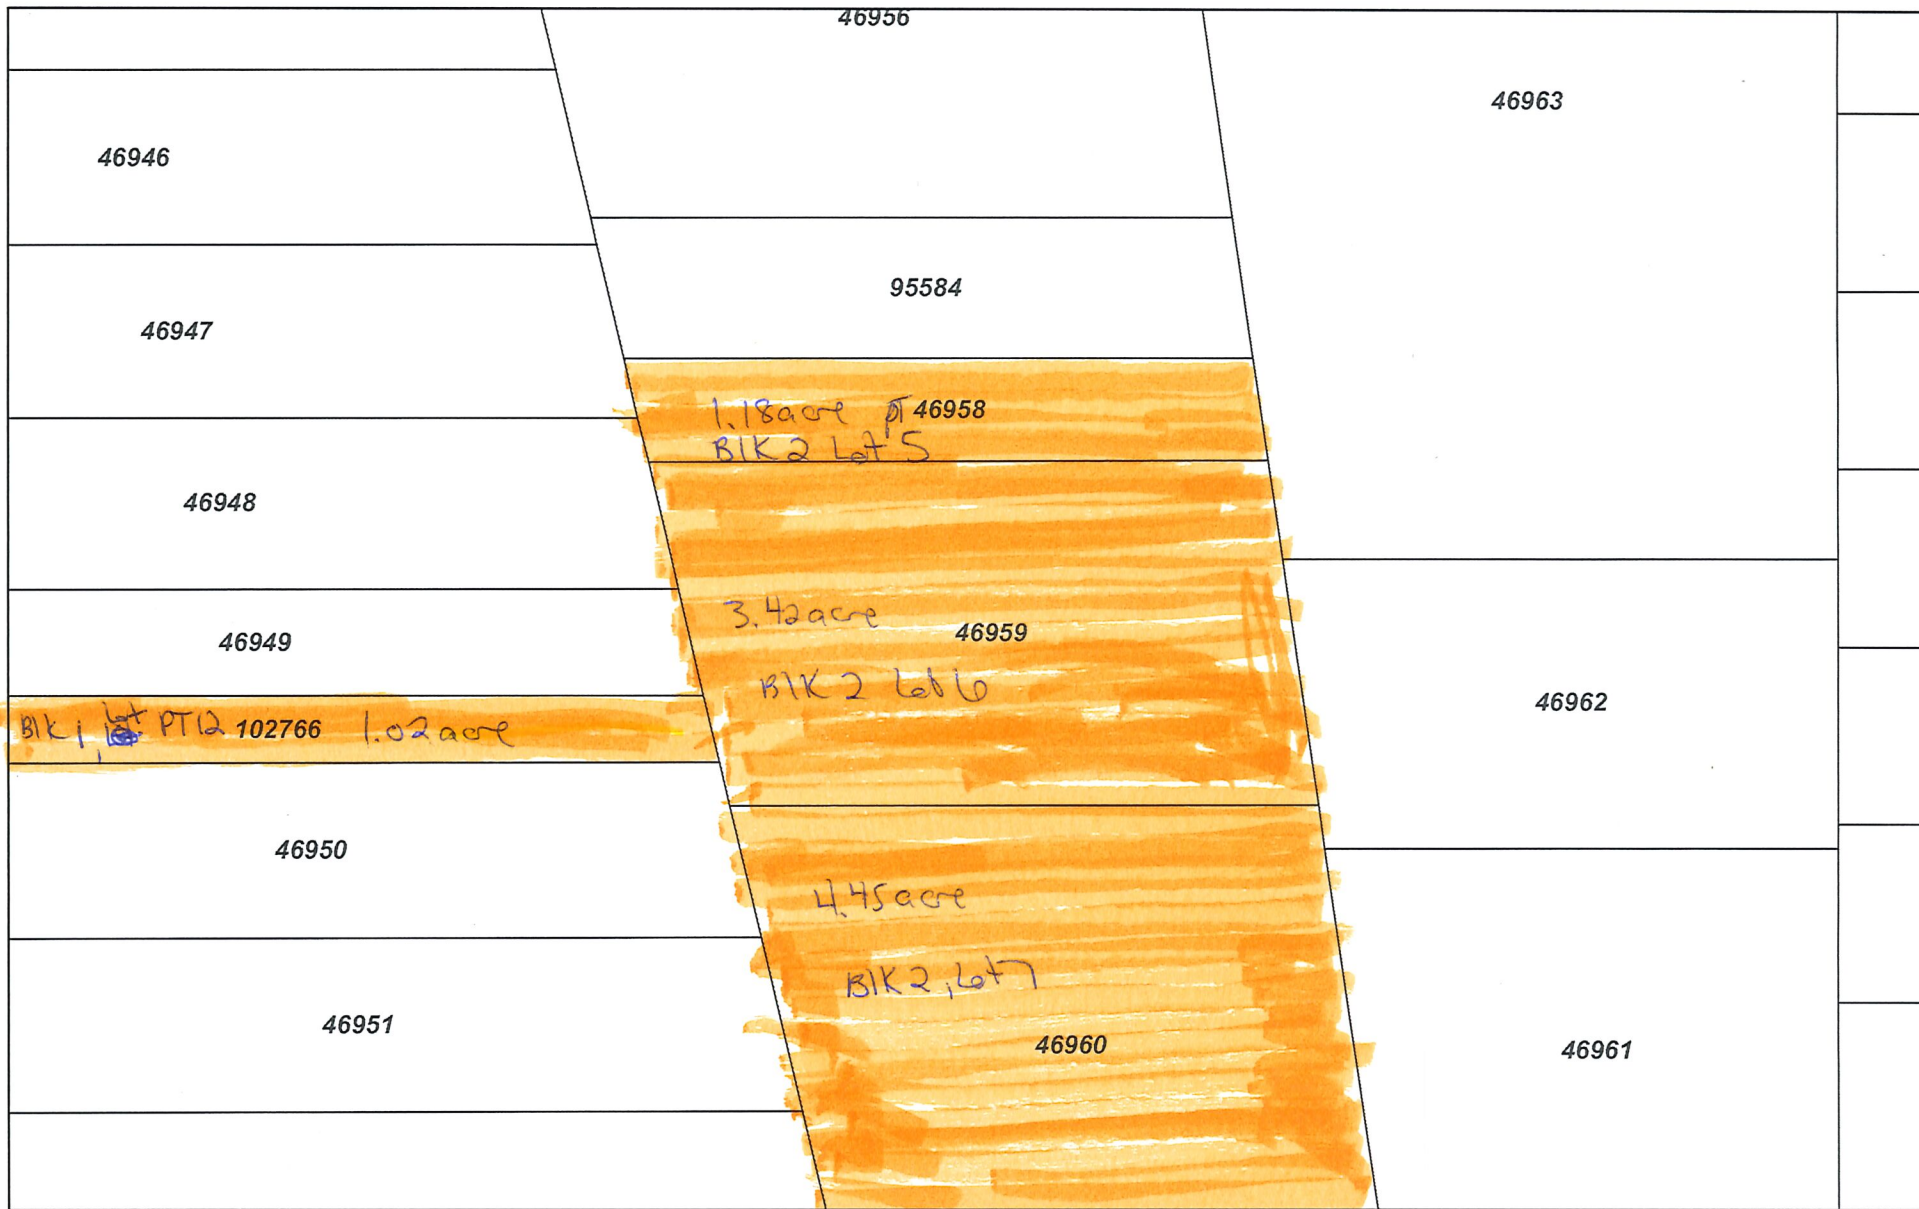

Liberty CAD Web Map

H
I
G
H
W
A
Y

3
2
1

4/16/2024, 3:35:45 PM

- Parcels
- Abstracts