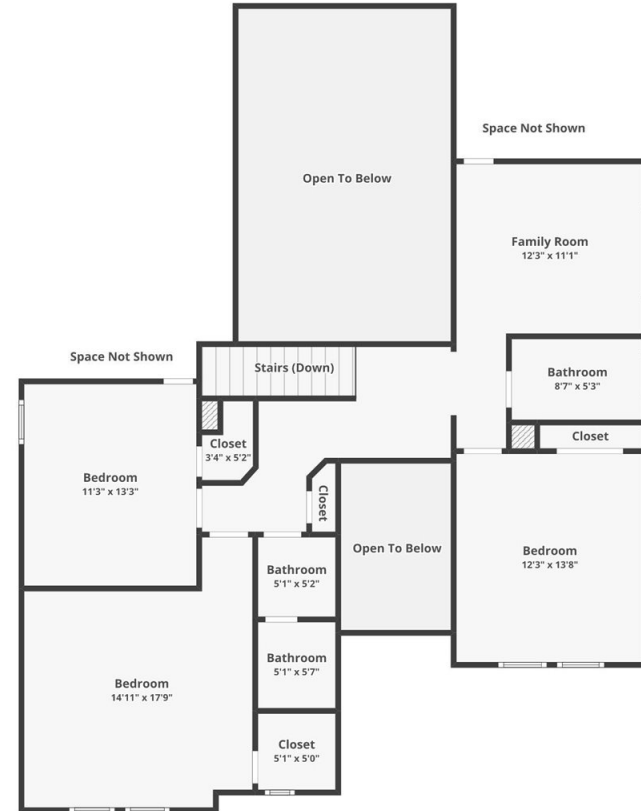

306 CAVIL BARRIER LN.
LA PORTE, TX 77571

FLOOR 1

FLOOR 2