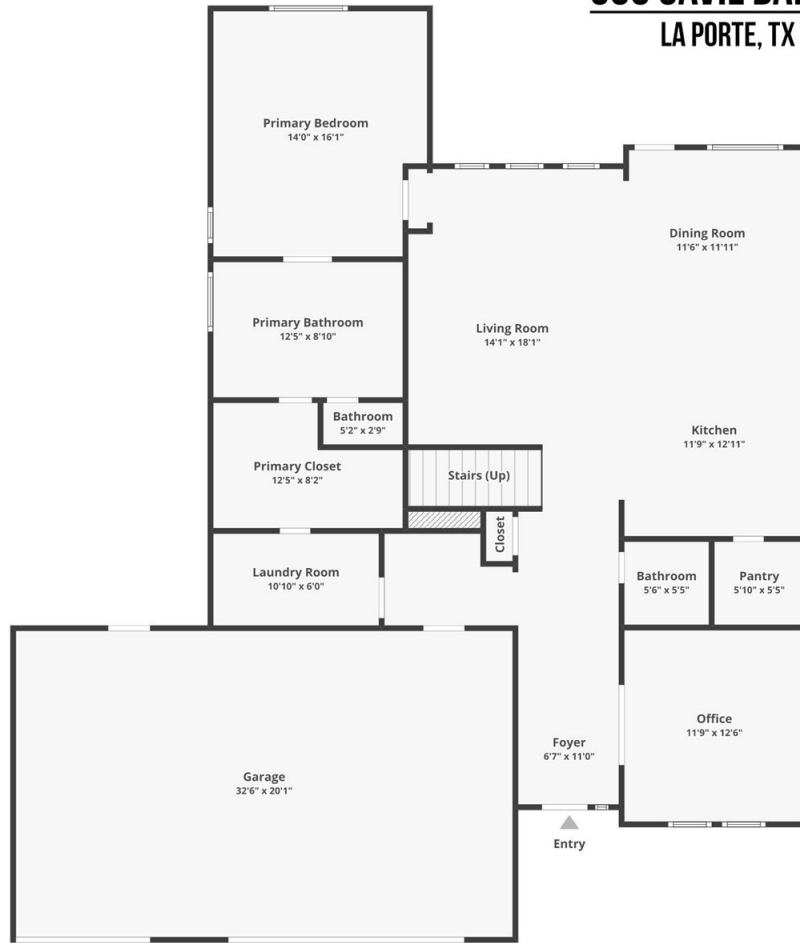

306 CAVIL BARRIER LN.
LA PORTE, TX 77571

FLOOR 1

FLOOR 2