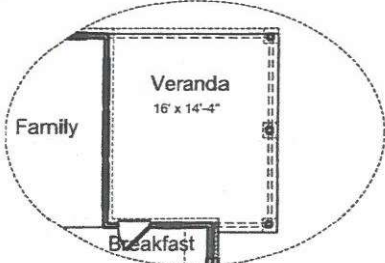

TREMONT

HOMES.COM

The Venezia
PLAN #2501

Elevation A

Elevation B

Elevation C

① Optional Extended Porch Only

Optional Utility