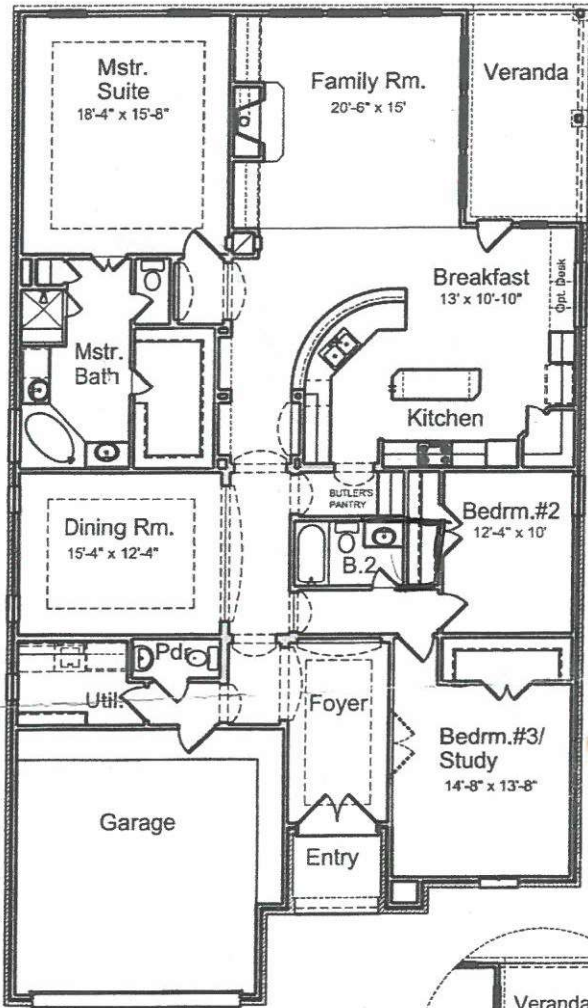

TREMONT

HOMES.COM

The Venezia
PLAN #2501

Elevation A

Elevation B

Elevation C

① Optional Extended Porch Only

Optional Utility

③ Optional Extended Breakfast

② Optional Extended Breakfast and Porch