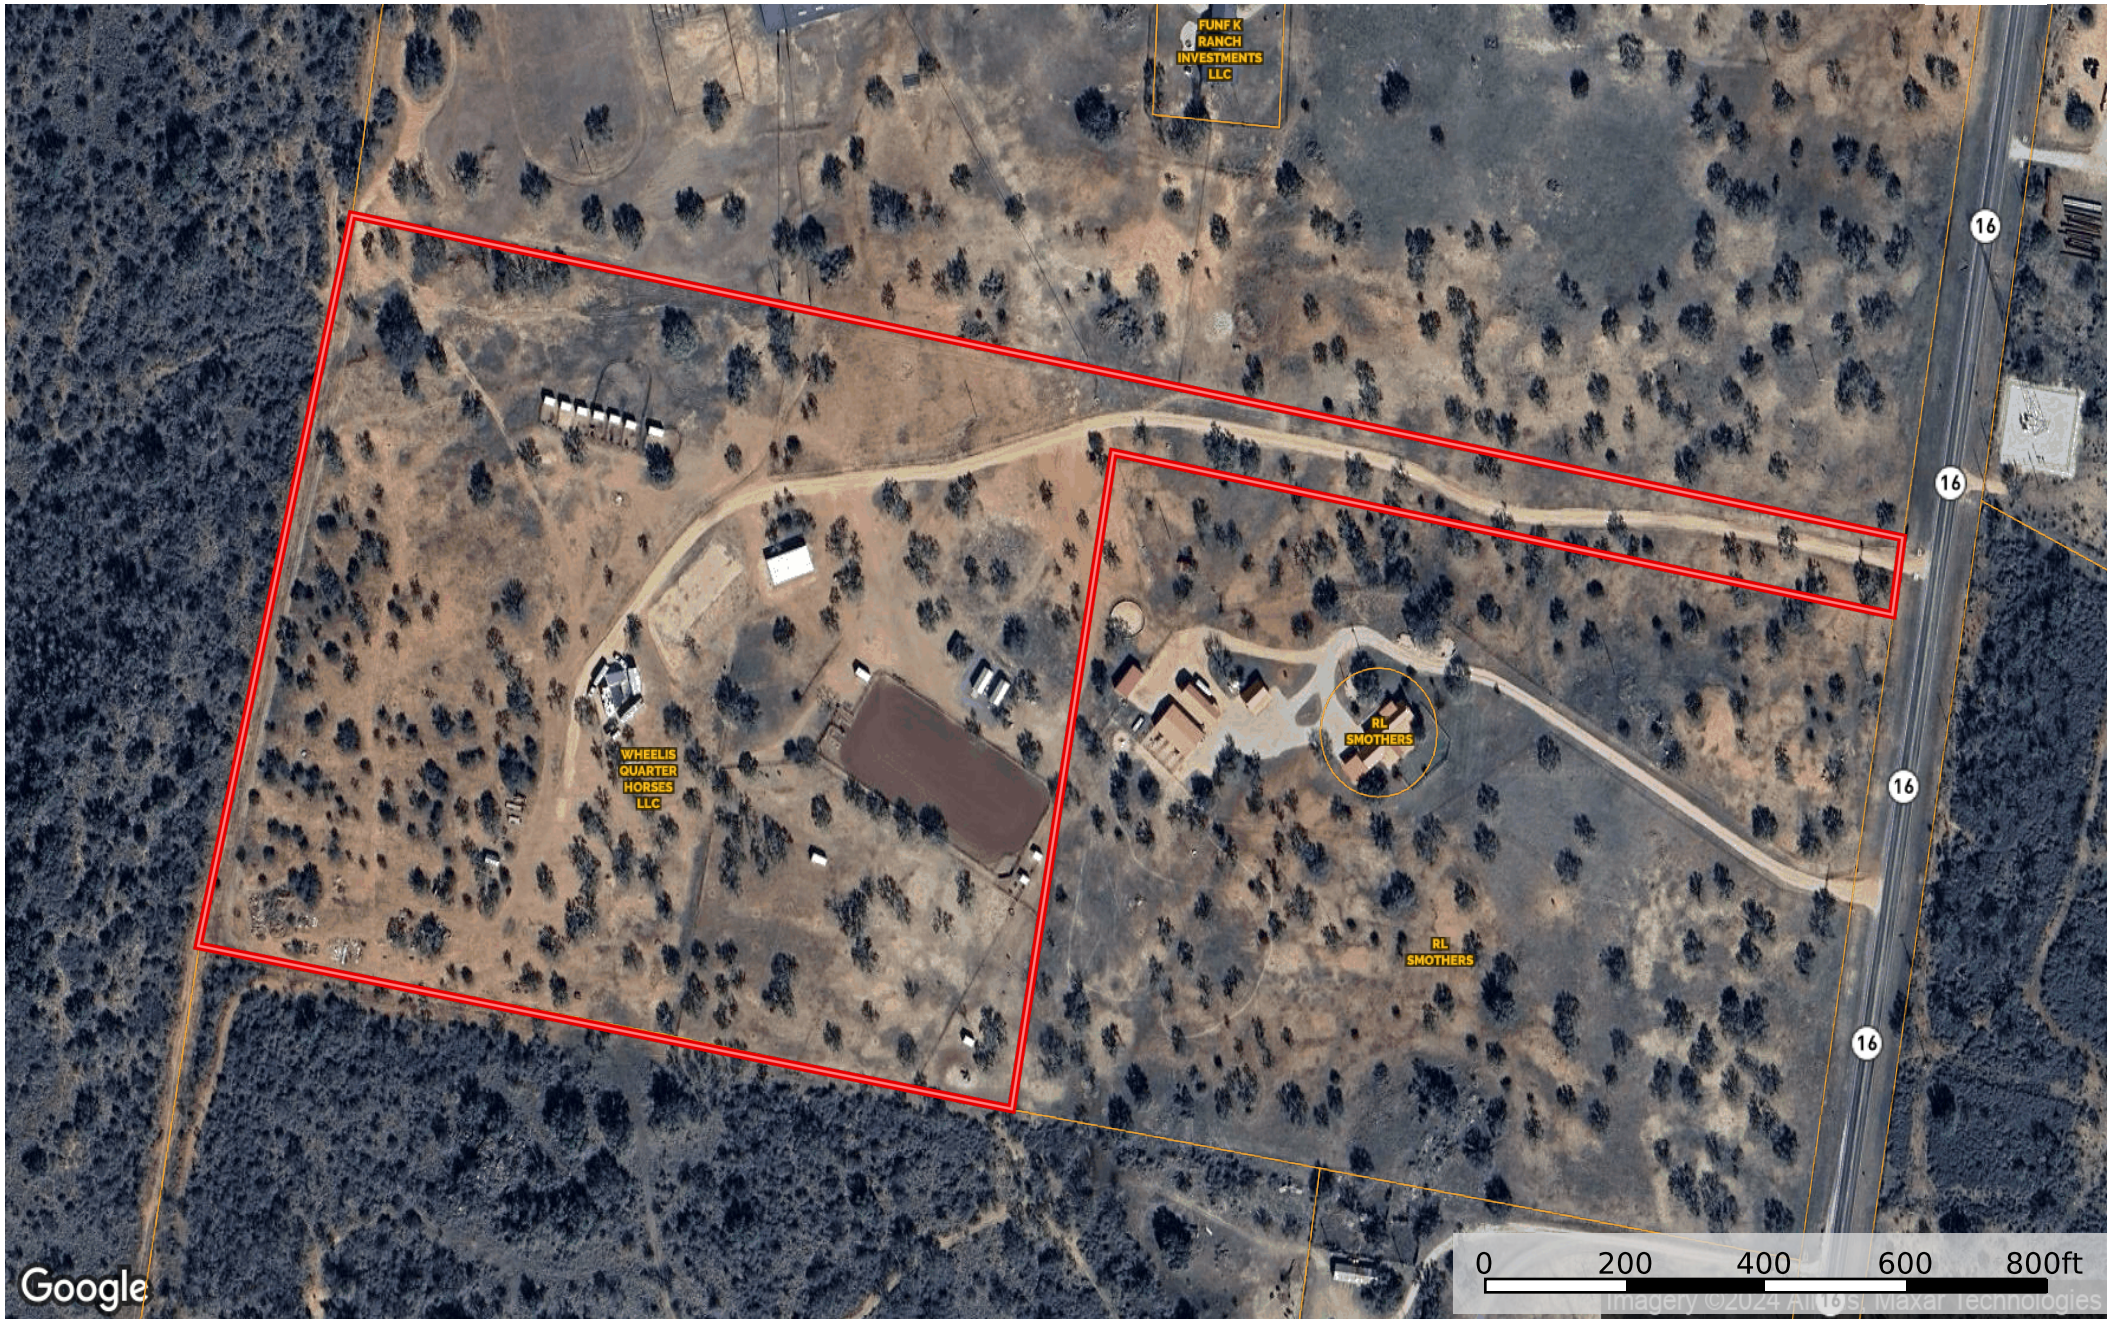

SJ Ranch

Texas, 28 AC +/-

Google

0 200 400 600 800ft
Imagery ©2024 Airbus, Maxar Technologies

 Boundary