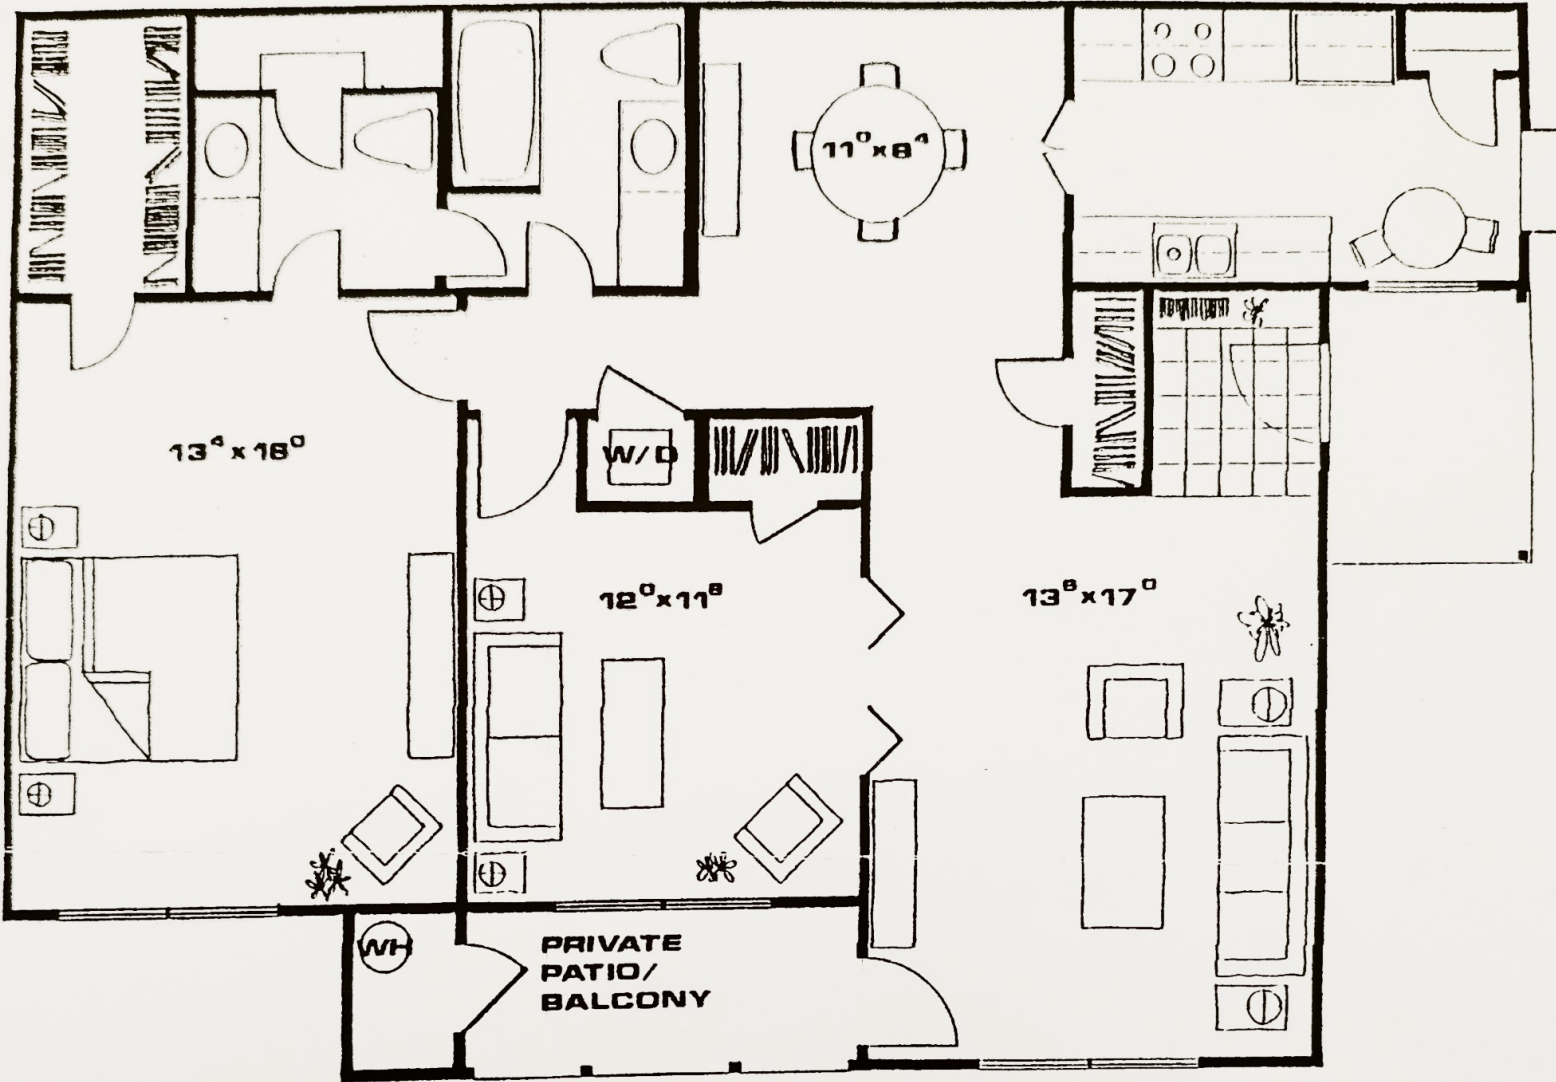

1311 Antoine Drive #258  
Houston, TX 77055-6973

**FLAIR**  
**F FLOOR PLAN**  
1201 SQ FT

**Woodvine Park**