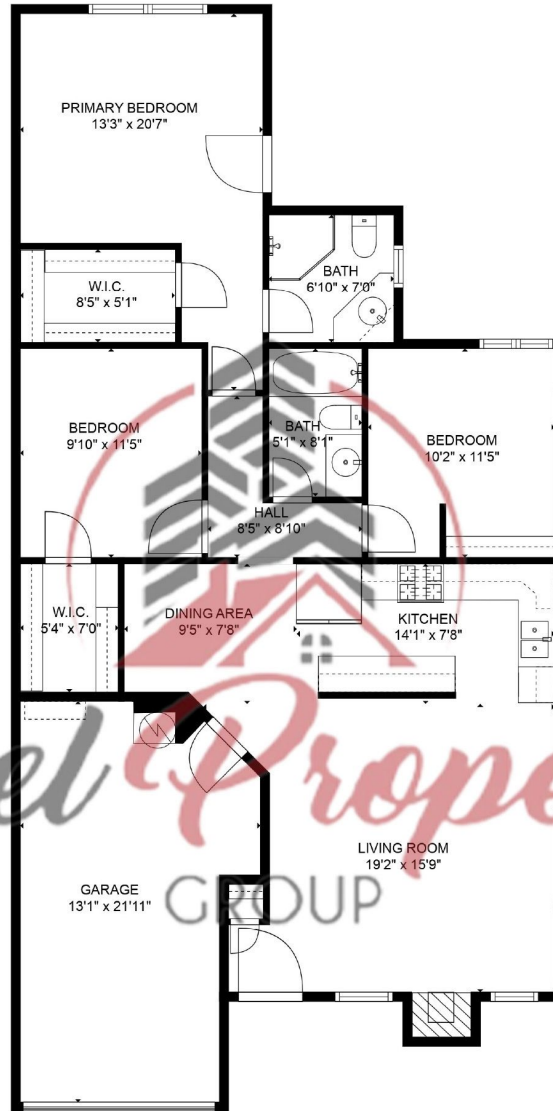

4821 REDBUD DR, ROSENBERG, TX 77471, USA

FLOOR 1

*Ageel Properties*  
GROUP