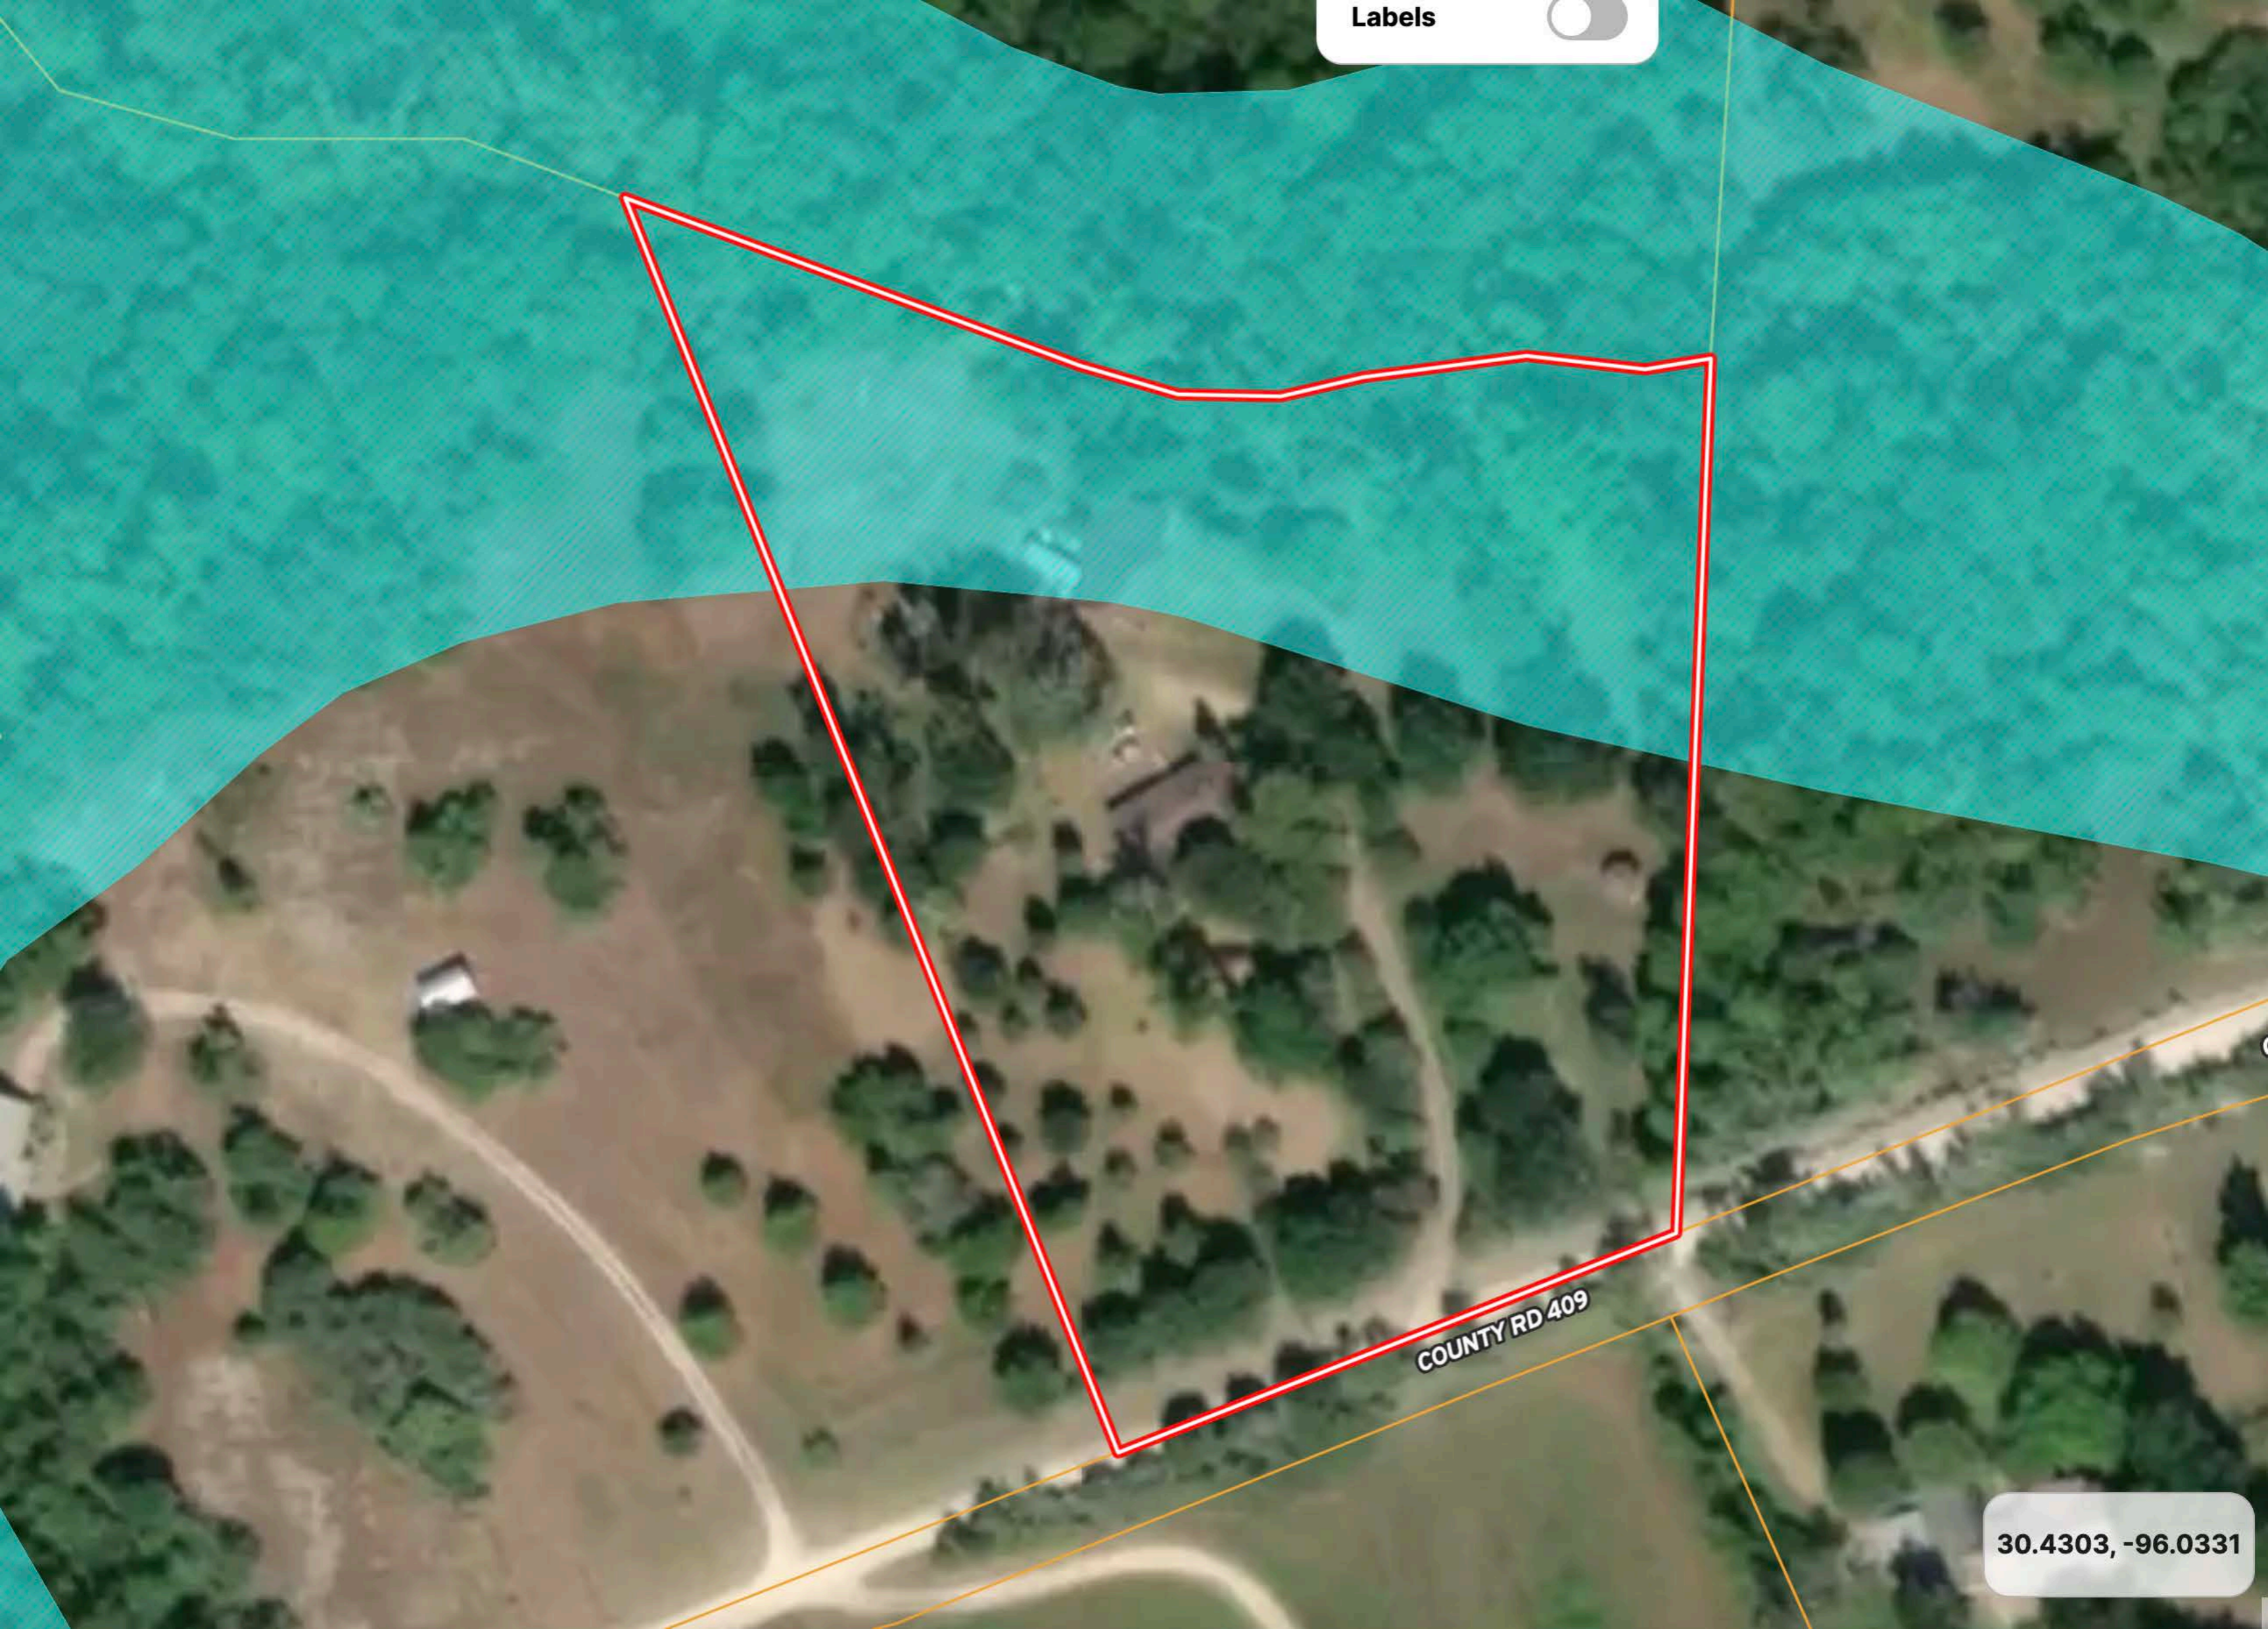

COUNTY RD 409

30.43, -96.0321

Labels

COUNTY RD 409

30.4303, -96.0331

CAC

COUNTY RD 409

Labels

220 FT

220 FT

230 FT

240 FT

240 FT

250 FT

COUNTY RD 409

240 FT

250 FT

30.4303, -96.0327