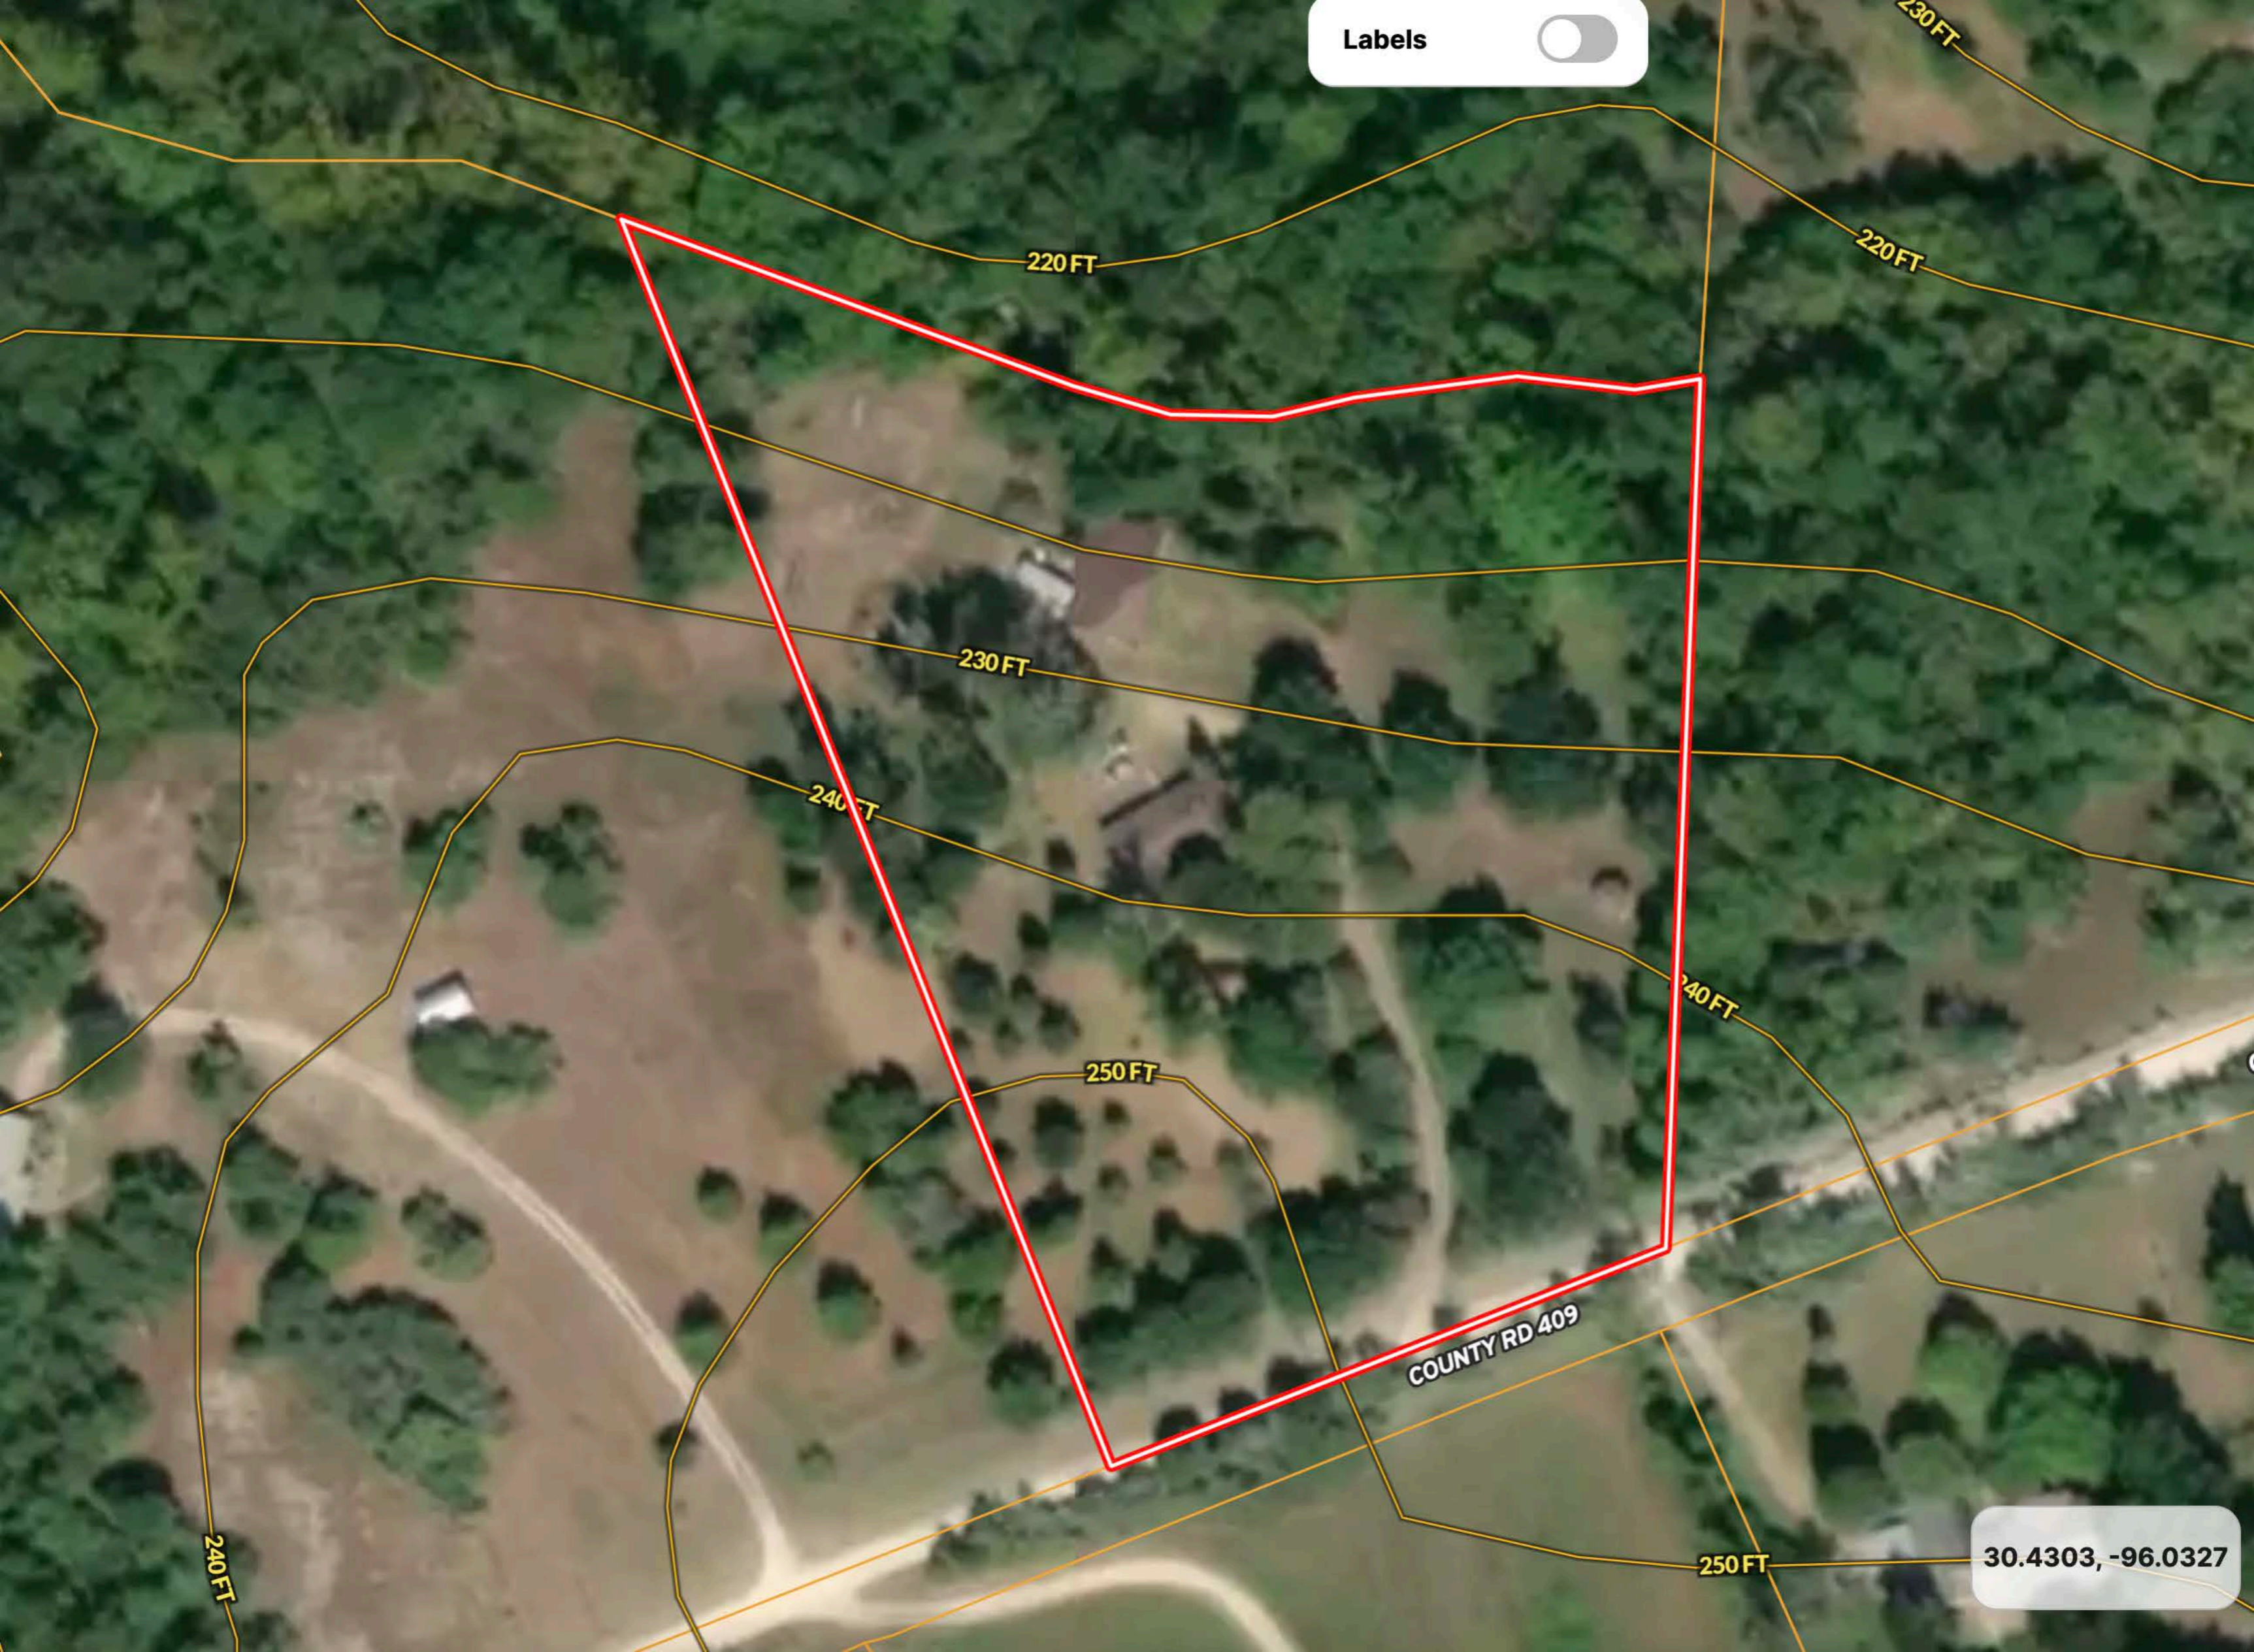

COUNTY RD 409

30.43, -96.0321

Labels

COUNTY RD 409

30.4303, -96.0331

CAC

COUNTY RD 409

Labels

220 FT

220 FT

230 FT

240 FT

240 FT

250 FT

COUNTY RD 409

240 FT

250 FT

30.4303, -96.0327