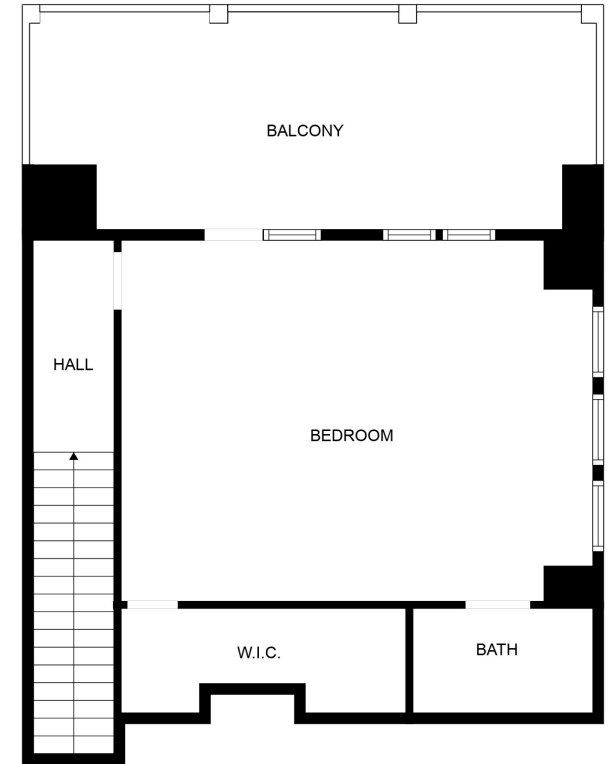

# 10920 WRENWOOD MANOR | Floor Plans

FLOOR 1

FLOOR 2

FLOOR 3

Tabatha Urech

1616 S. Voss Rd., Ste. 900 | Houston, TX 77057

832.755.0921 | [turch@greenwoodking.com](mailto:turch@greenwoodking.com)

 [tabathaurech.greenwoodking.com](http://tabathaurech.greenwoodking.com)