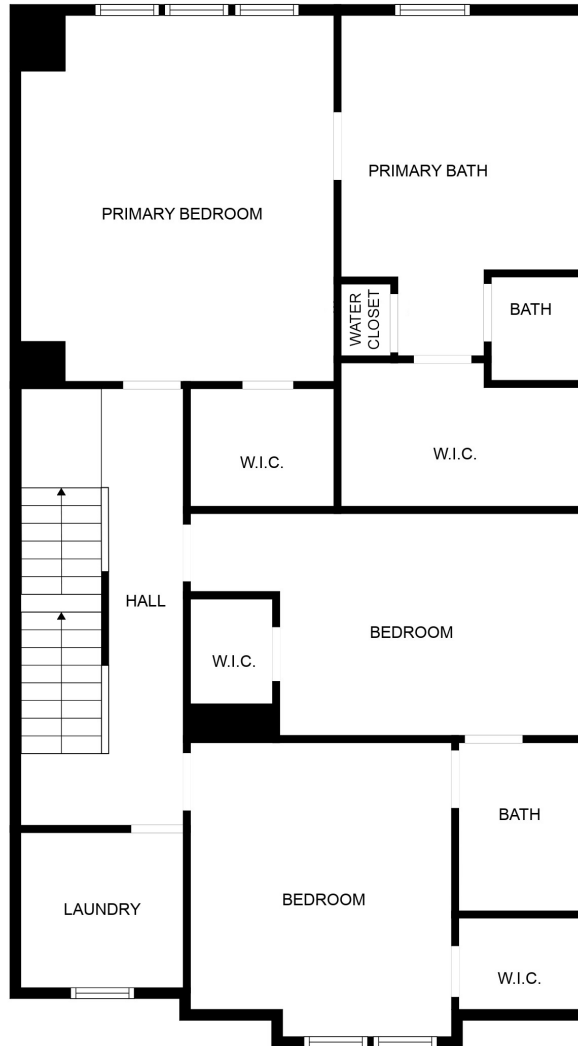

# 10920 WRENWOOD MANOR | Floor Plans

FLOOR 1

FLOOR 2

FLOOR 3

Tabatha Urech

1616 S. Voss Rd., Ste. 900 | Houston, TX 77057

832.755.0921 | [turch@greenwoodking.com](mailto:turch@greenwoodking.com)

 [tabathaurech.greenwoodking.com](http://tabathaurech.greenwoodking.com)