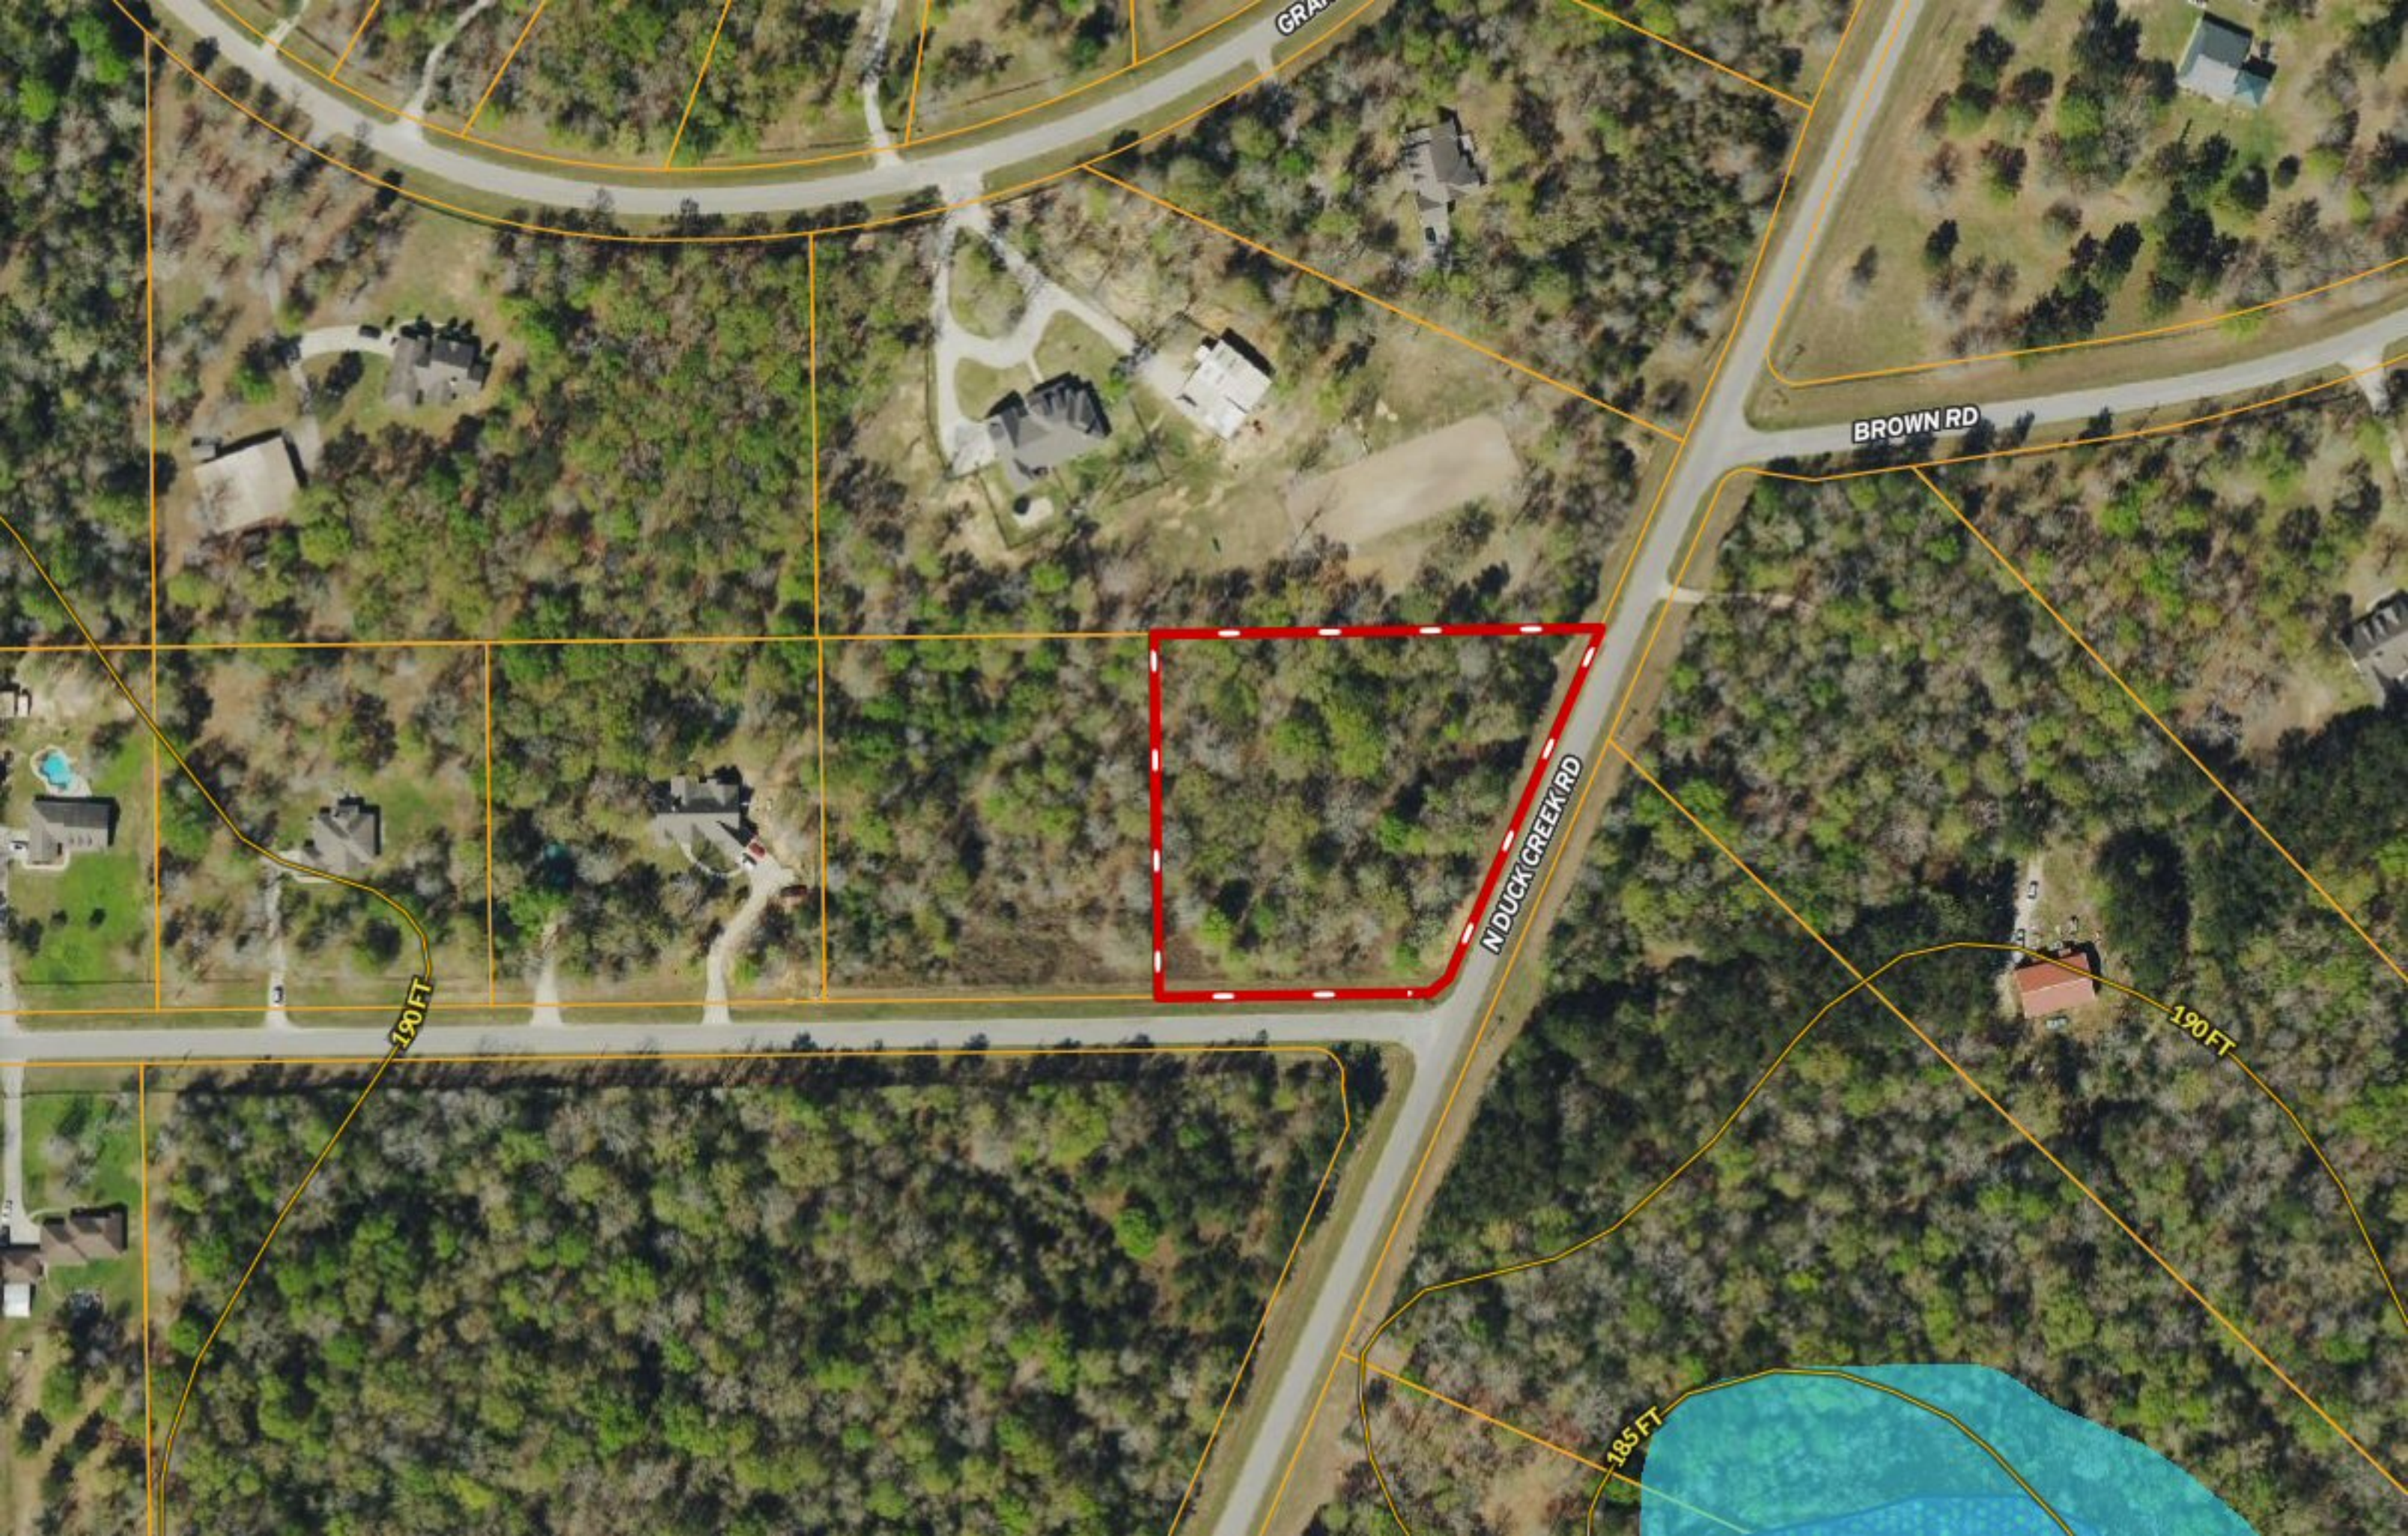

**** TWO ACRES ** 21231 Blue Teal**

GRAND RD

BROWN RD

N DUCK CREEK RD

190 FT

190 FT

185 FT

GRANT LAKE CIR

GRANT LAKE CIR

BROWN RD

BROWN RD

N DUCK CREEK RD

N DUCK CREEK RD

BLUE TEAL RD

BLUE TEAL RD

190 FT

190 FT

BLUE TEAL RD

BLUE TEAL RD

N DUCK CREEK RD

N DUCK CREEK RD

N DUCK CREEK RD