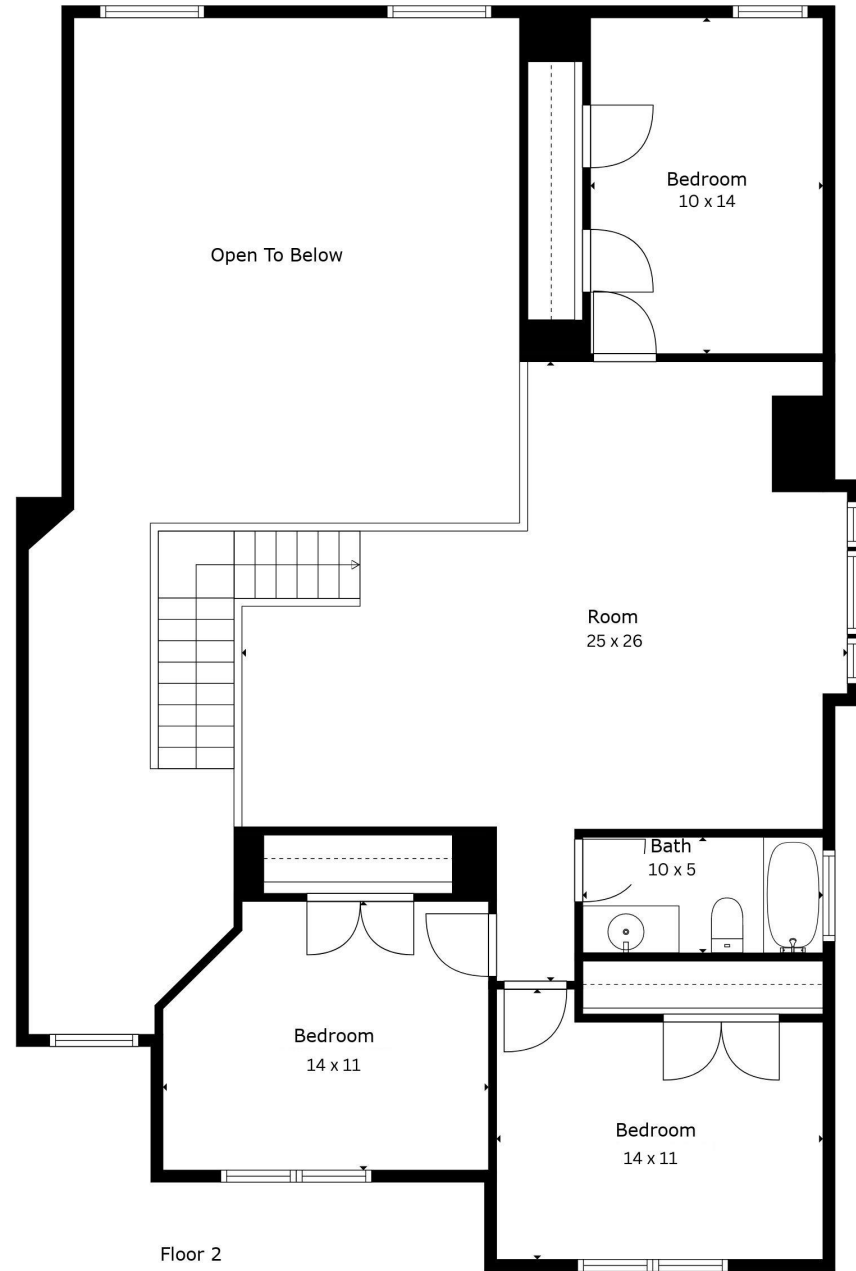

Floor 1

Floor 2

TOTAL: 3273 sq. ft